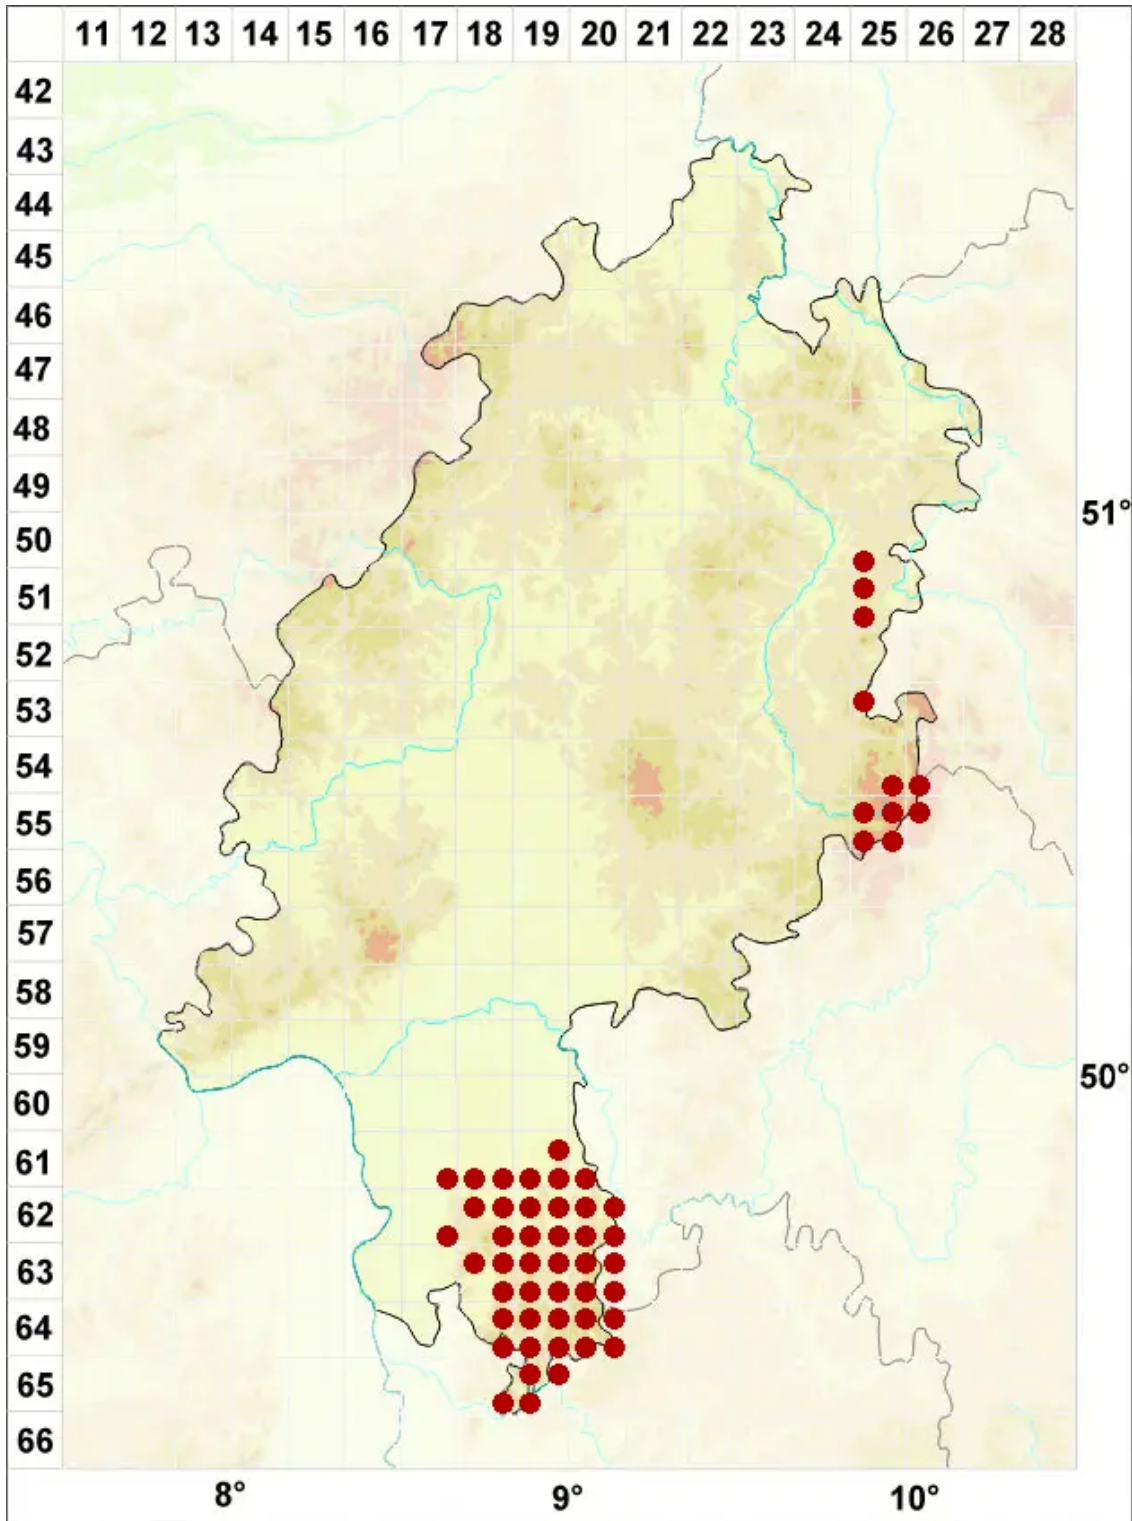

Lecanora argentata (Ach.) Malme

Silbrige Kuchenflechte

Legende:

- Symbole:**
Ausgefülltes Symbol:
Zeitraum von 1980 bis heute (Aktuelle Angabe)
Leeres Symbol:
Zeitraum vor 1980 (Altangabe)
Quadrat: Herbarbeleg