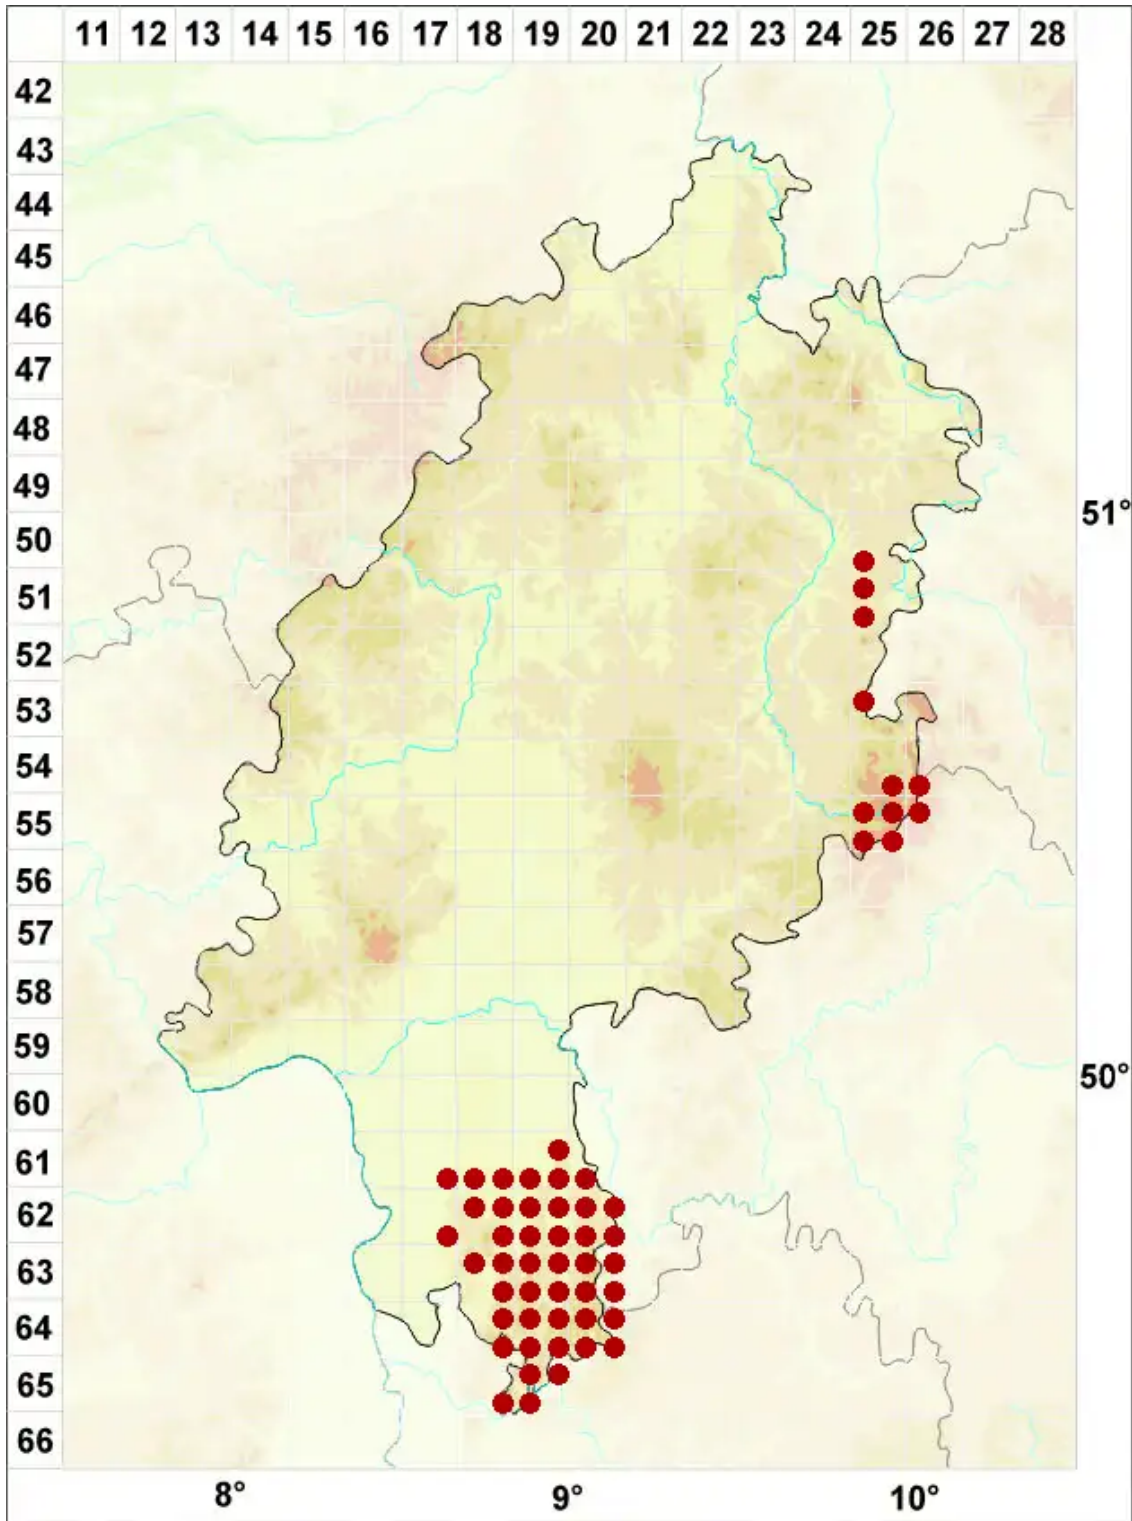

# Lecanora argentata (Ach.) Malme

Silbrige Kuchenflechte

Legende:

**Symbole:**

Ausgefülltes Symbol:  
Zeitraum von 1980 bis heute (Aktuelle Angabe)

Leeres Symbol:  
Zeitraum vor 1980 (Altangabe)

Quadrat: Herbarbeleg