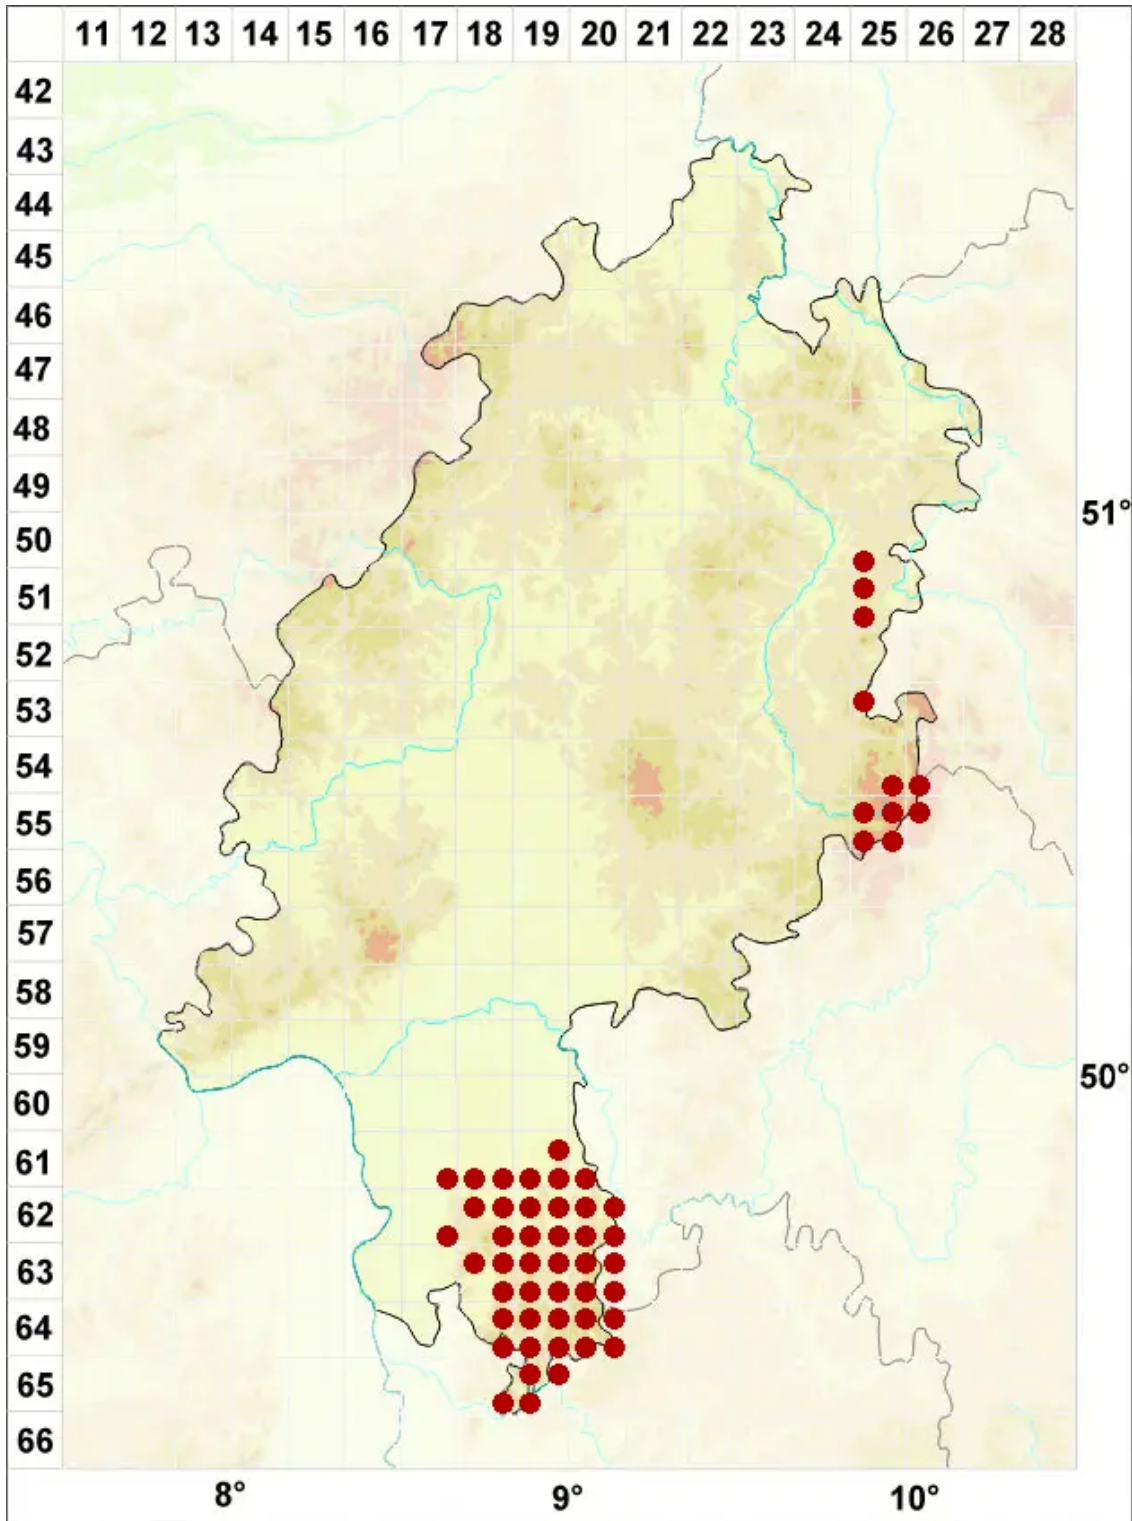

# Lecanora argentata (Ach.) Malme

Silbrige Kuchenflechte

Legende:

**Symbole:**

Ausgefülltes Symbol:  
Zeitraum von 1980 bis heute (Aktuelle Angabe)

Leeres Symbol:  
Zeitraum vor 1980 (Altangabe)

Quadrat: Herbarbeleg