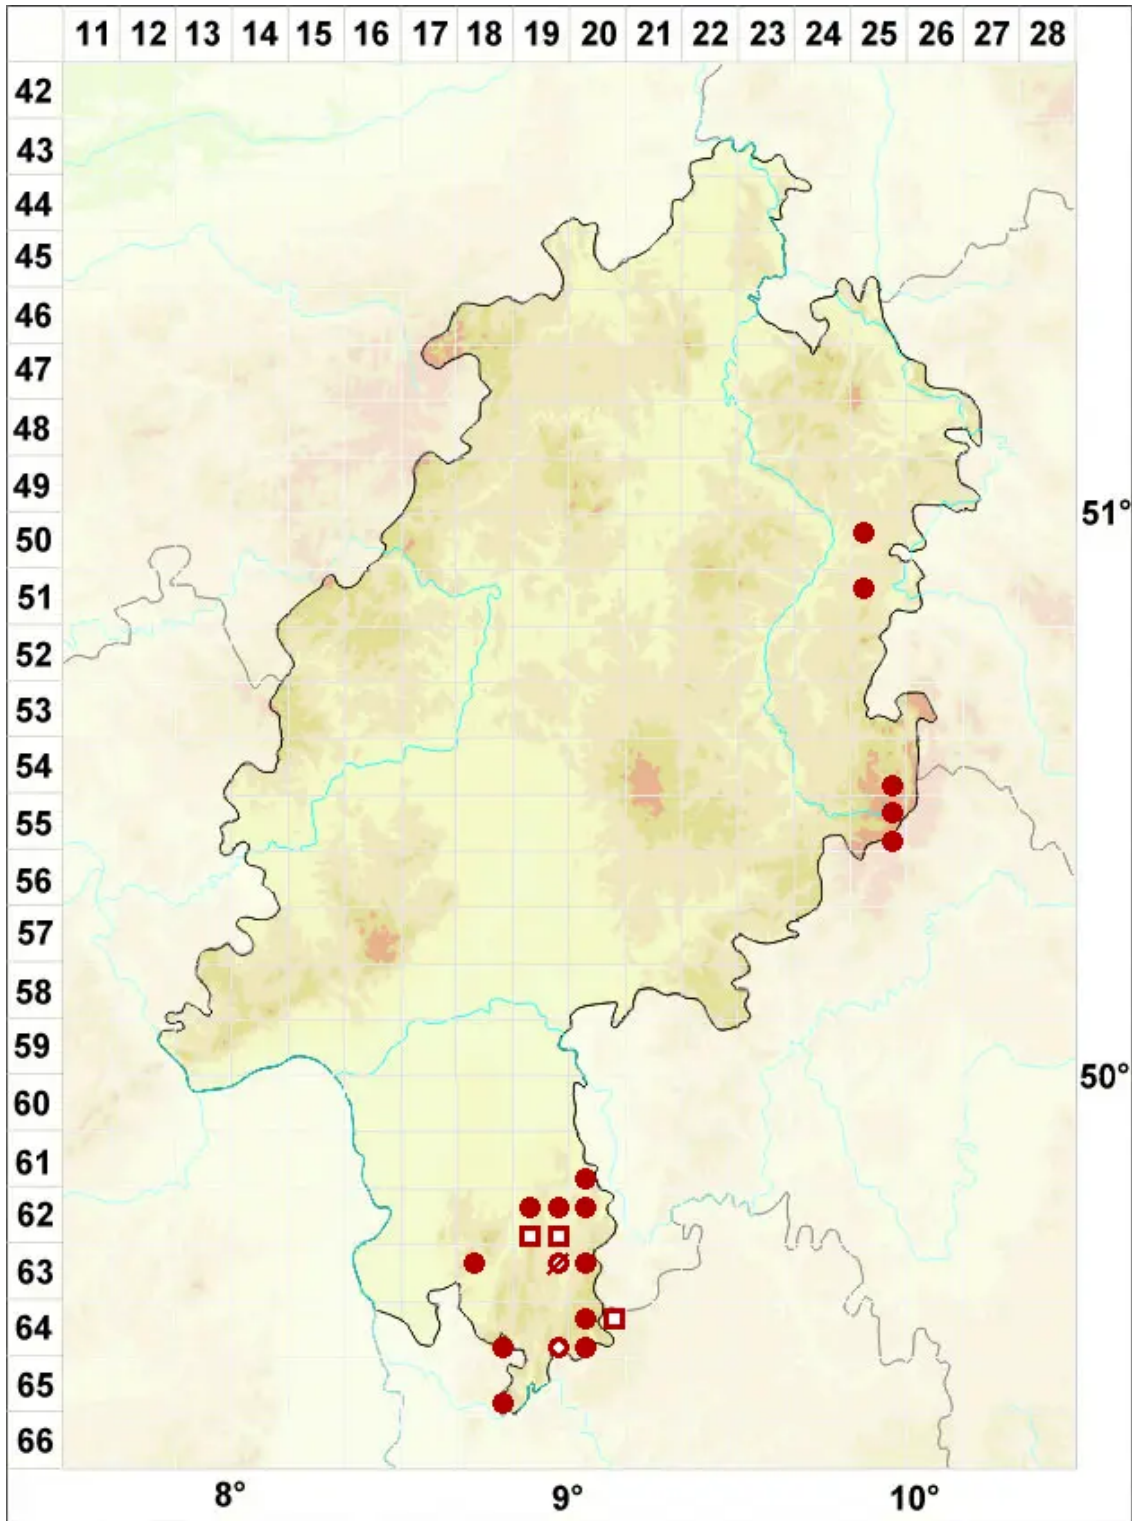

Lecanora subrugosa Nyl.

Runzelige Kuchenflechte

Legende:

Symbole:

Ausgefülltes Symbol:
Zeitraum von 1980 bis heute (Aktuelle Angabe)

Leeres Symbol:
Zeitraum vor 1980 (Altangabe)

Quadrat: Herbarbeleg