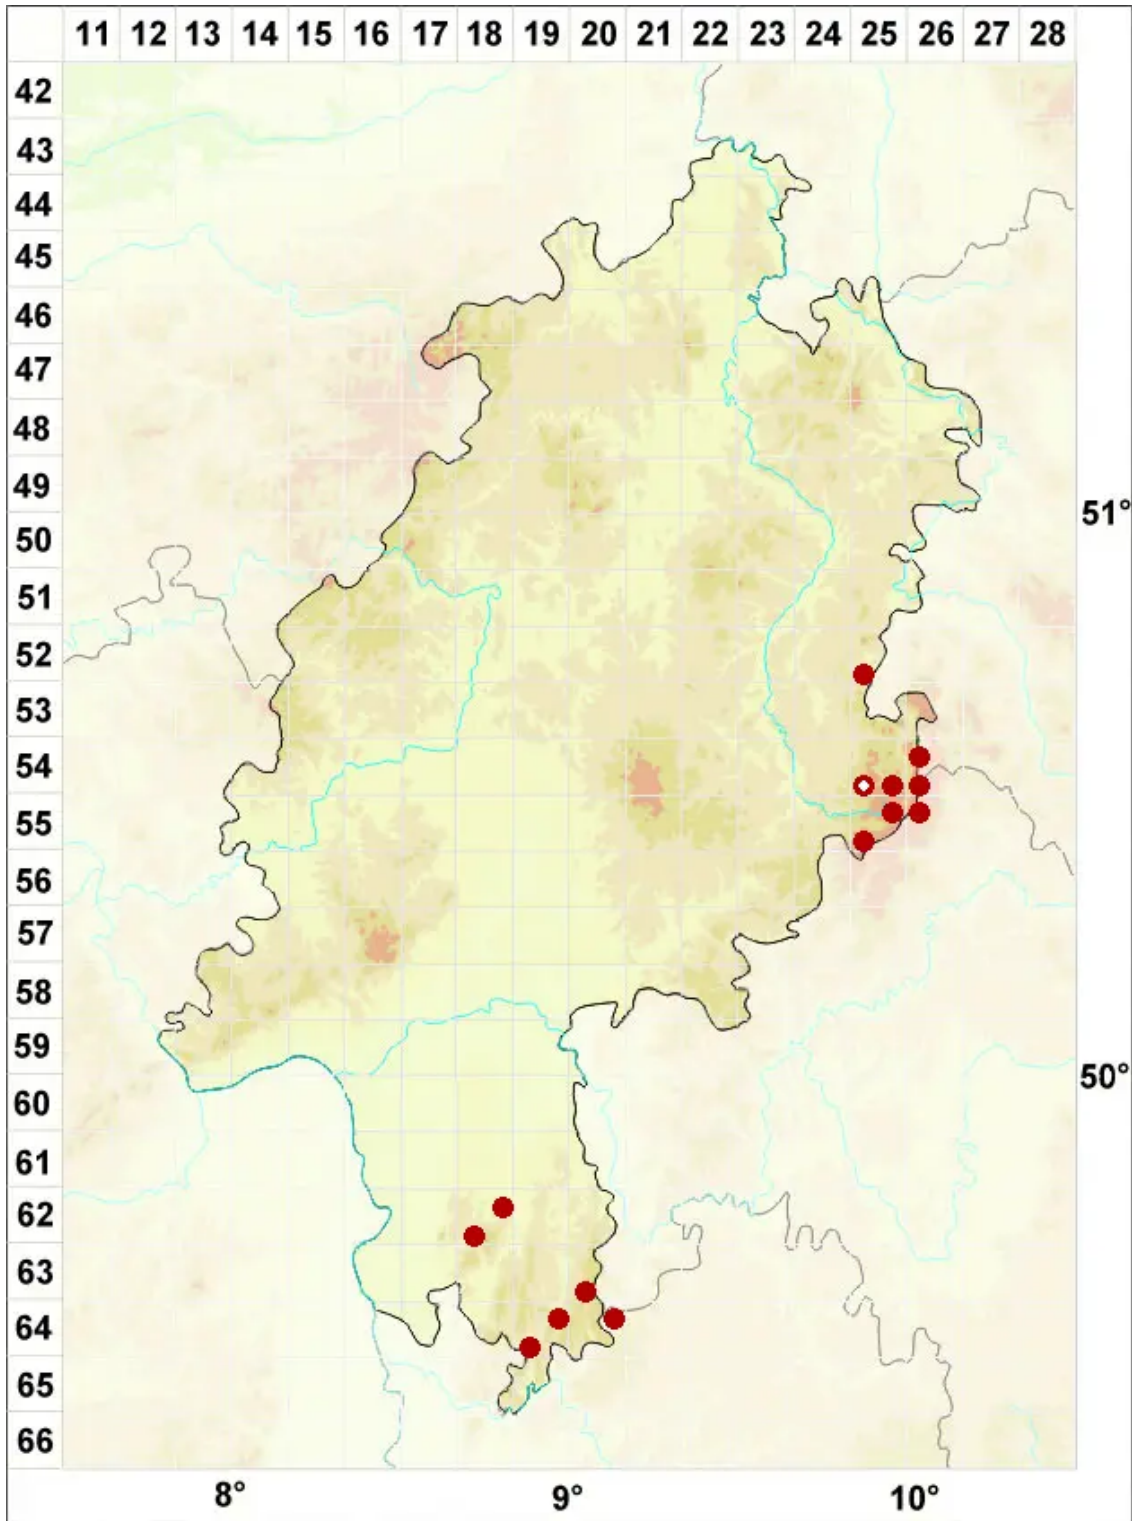

Lecanora sulphurea (Hoffm.) Ach.

Schwefelgelbe Kuchenflechte

Legende:

Symbole:

Ausgefülltes Symbol:
Zeitraum von 1980 bis heute (Aktuelle Angabe)

Leeres Symbol:
Zeitraum vor 1980 (Altangabe)

Quadrat: Herbarbeleg