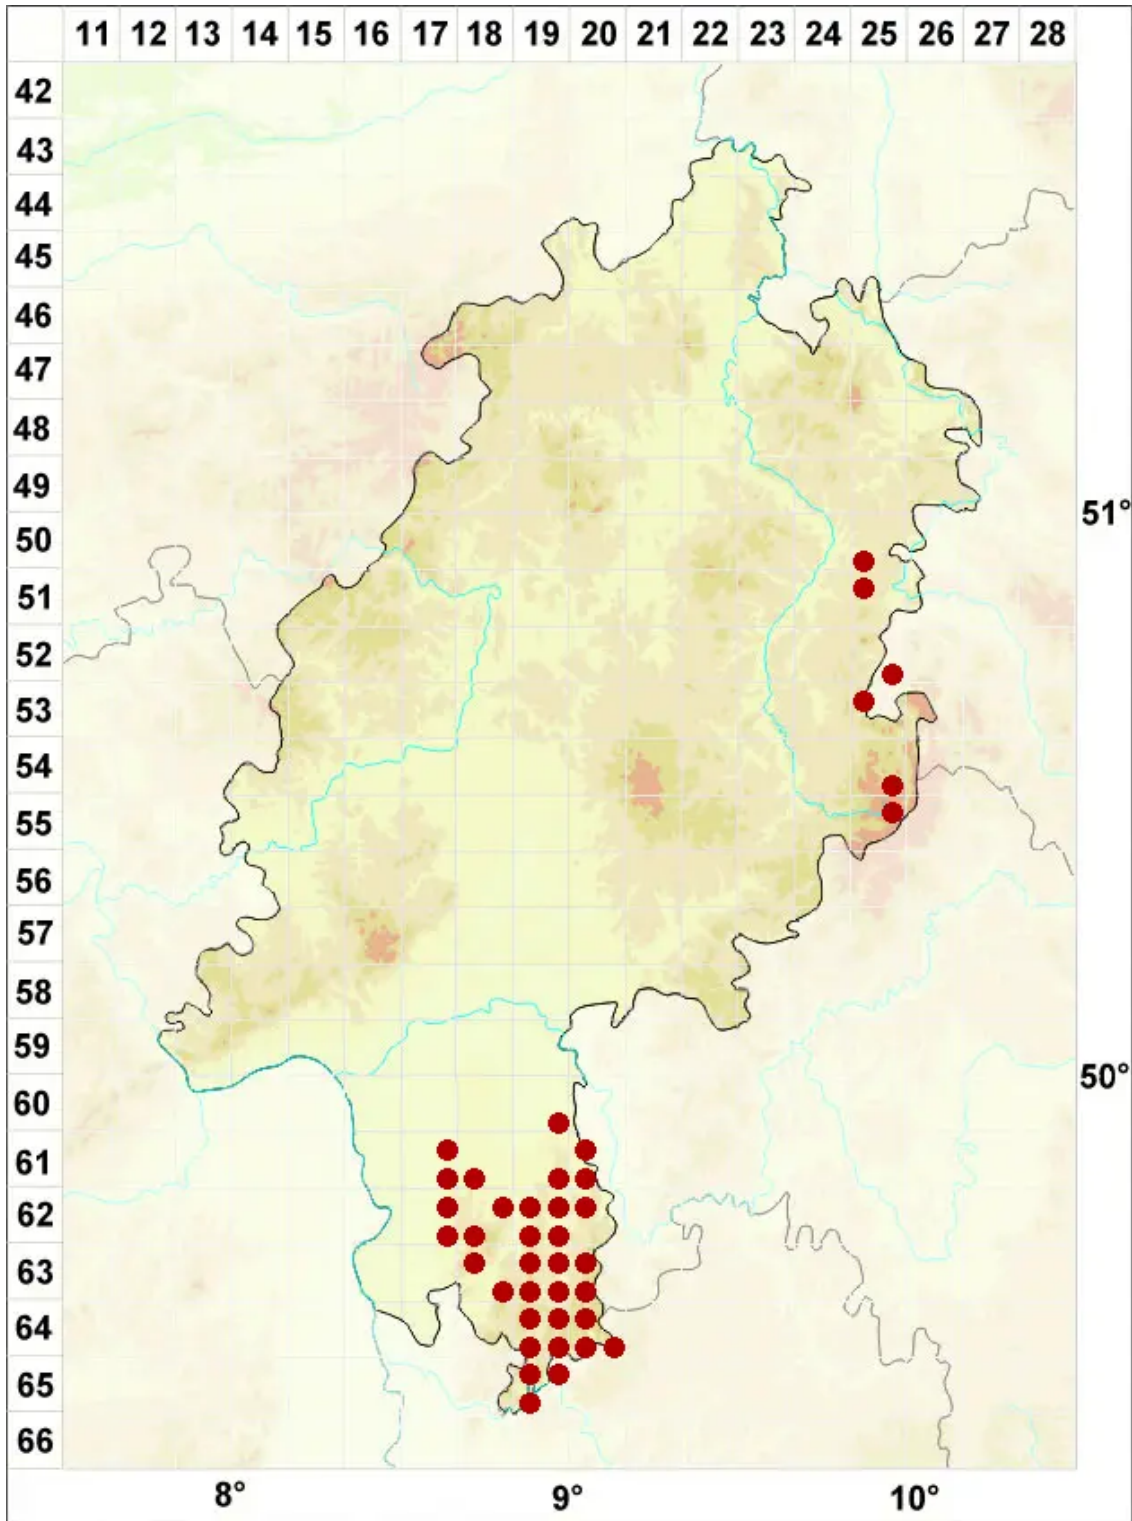

# Lecanora symmicta (Ach.) Ach.

Randlose Kuchenflechte

Legende:

- Symbole:**
- Ausgefülltes Symbol:  
Zeitraum von 1980 bis heute (Aktuelle Angabe)
  - Leeres Symbol:  
Zeitraum vor 1980 (Altangabe)
  - Quadrat: Herbarbeleg