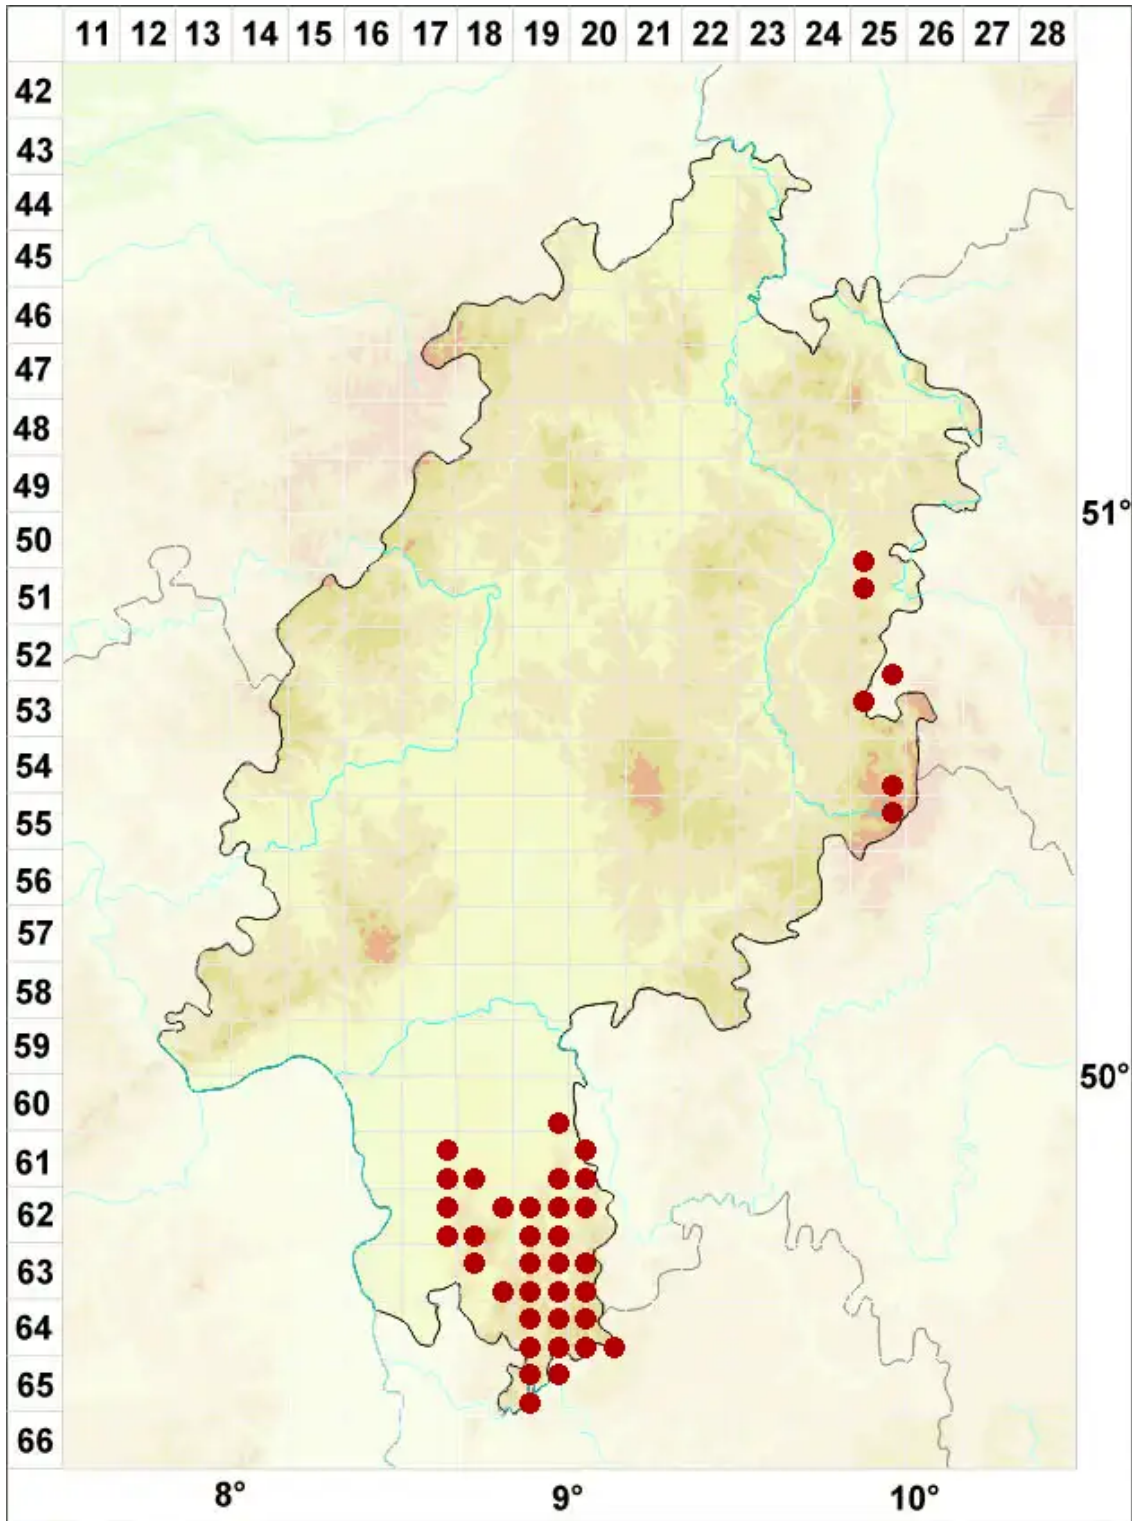

# Lecanora symmicta (Ach.) Ach.

Randlose Kuchenflechte

Legende:

**Symbole:**

Ausgefülltes Symbol:  
Zeitraum von 1980 bis heute (Aktuelle Angabe)

Leeres Symbol:  
Zeitraum vor 1980 (Altangabe)

Quadrat: Herbarbeleg