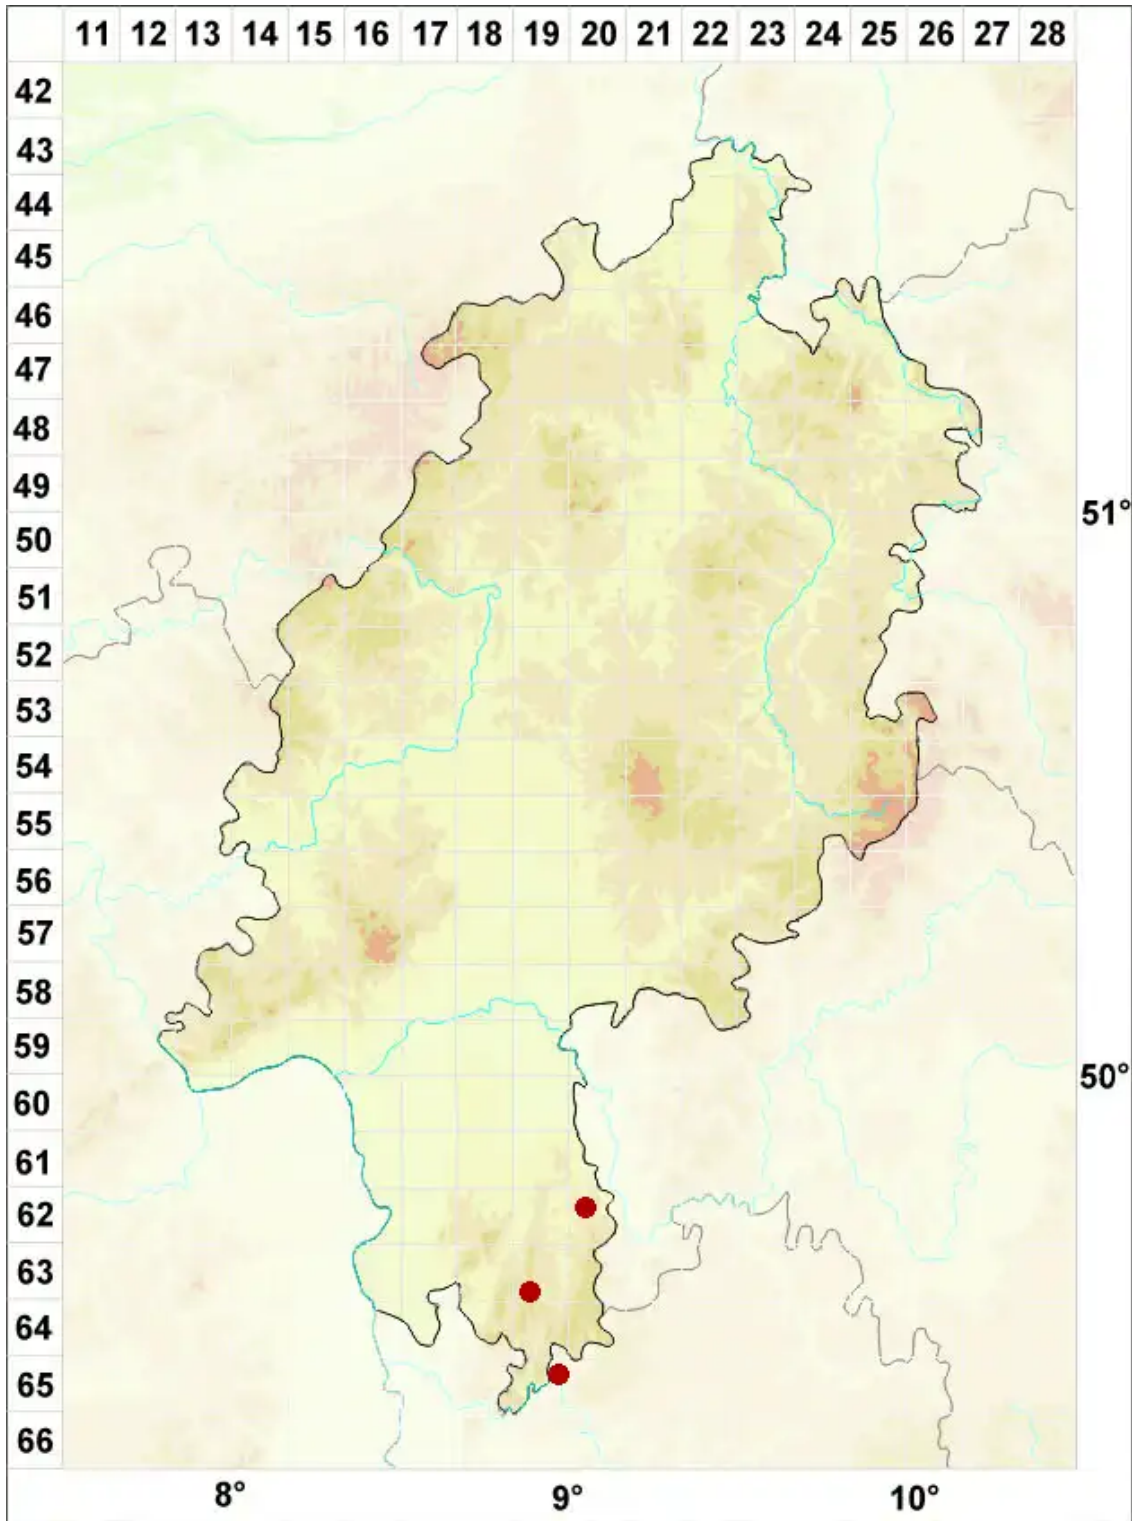

Lecanora aitema (Ach.) Hepp

Dunkle Kuchenflechte

Legende:

Symbole:
Ausgefülltes Symbol:
Zeitraum von 1980 bis heute (Aktuelle Angabe)
Leeres Symbol:
Zeitraum vor 1980 (Altangabe)
Quadrat: Herbarbeleg