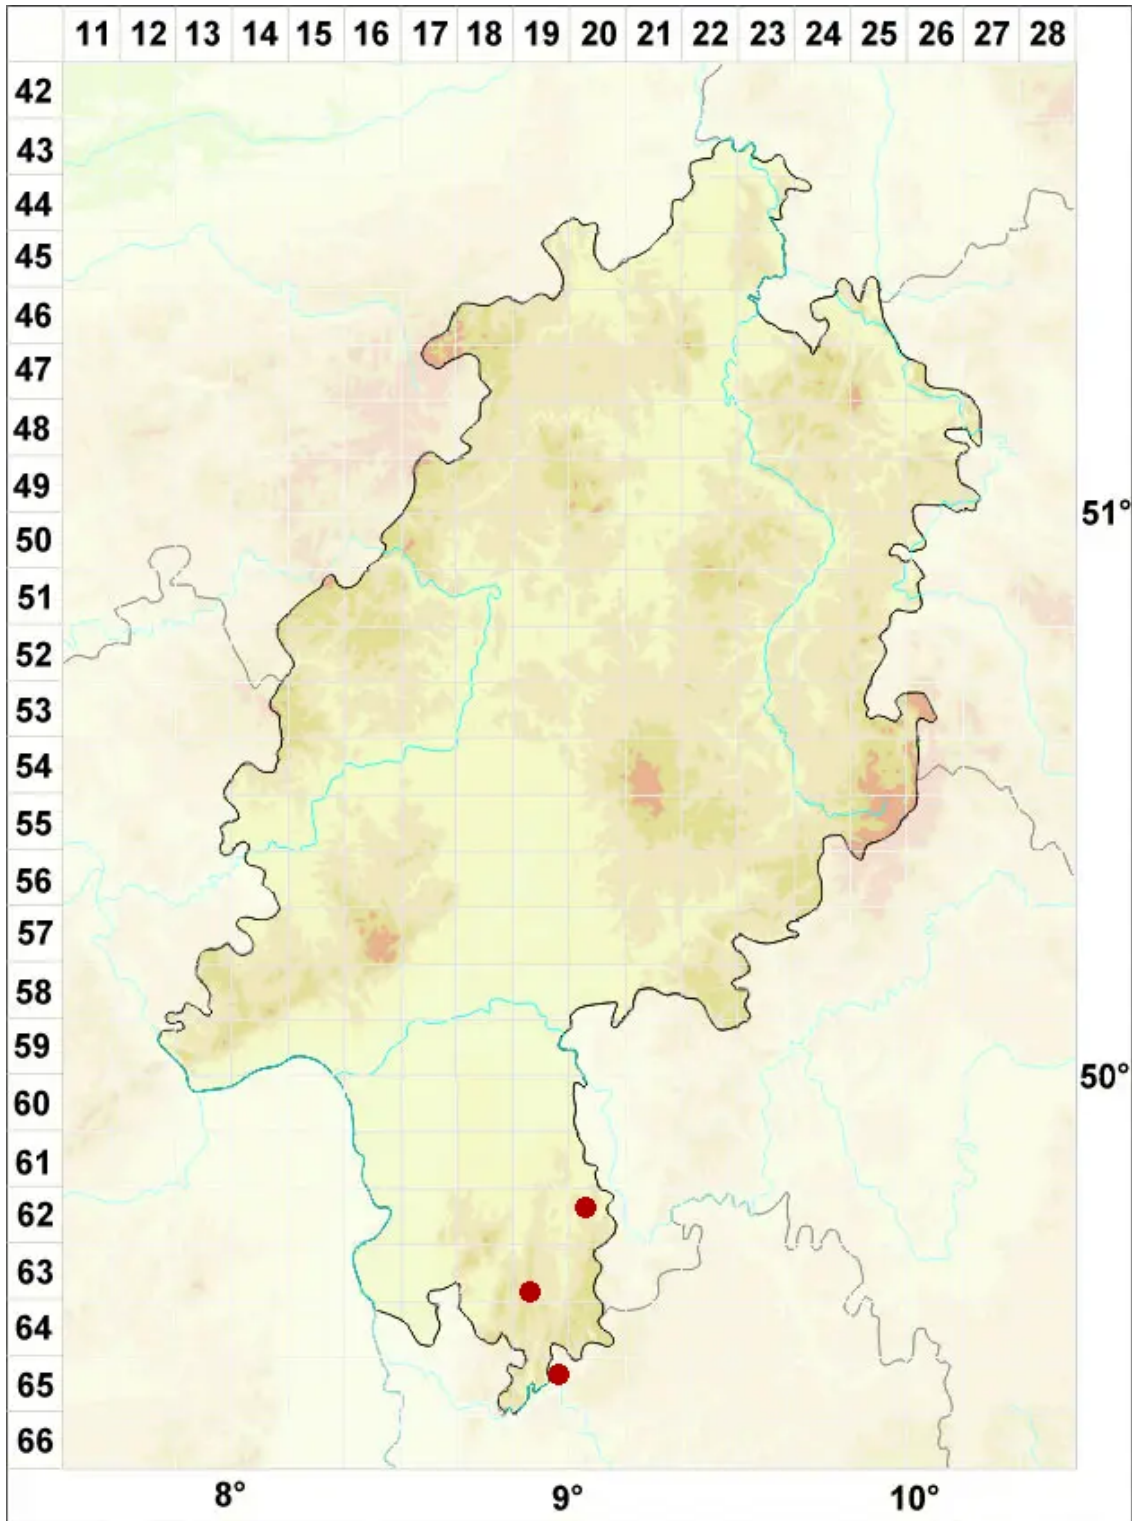

# Lecanora aitema (Ach.) Hepp

Dunkle Kuchenflechte

Legende:

- Symbole:**
- Ausgefülltes Symbol:  
Zeitraum von 1980 bis heute (Aktuelle Angabe)
  - Leeres Symbol:  
Zeitraum vor 1980 (Altangabe)
  - Quadrat: Herbarbeleg