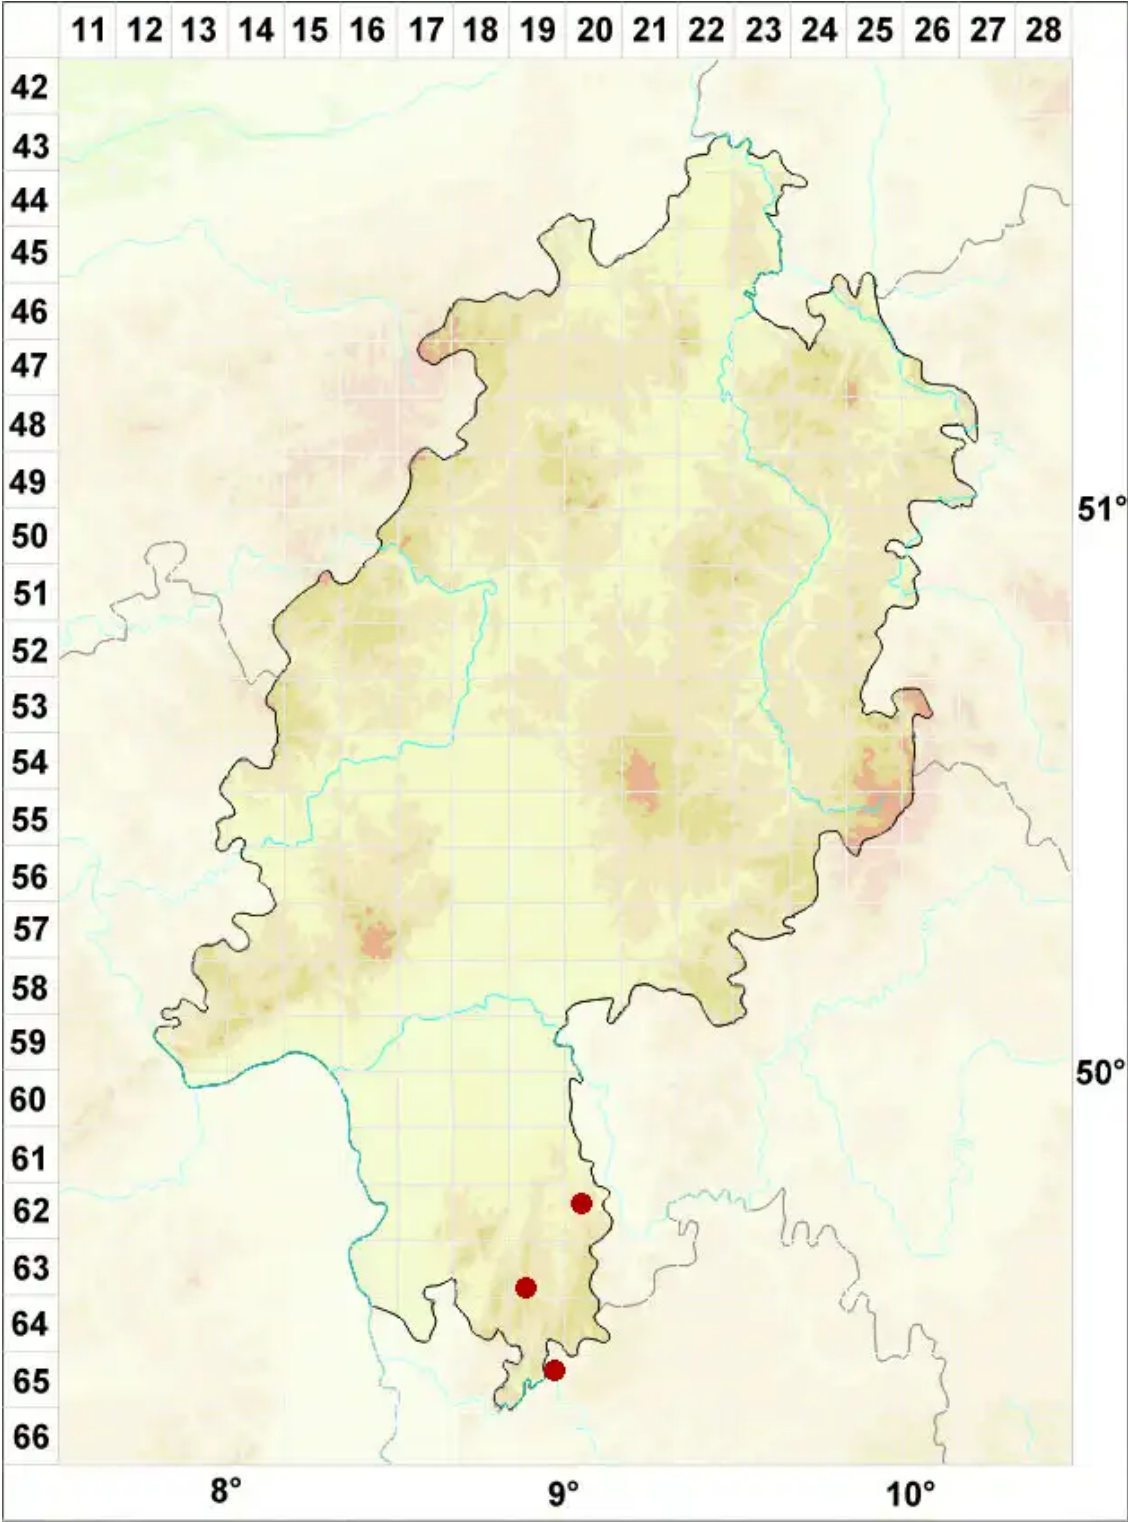

Lecanora aitema (Ach.) Hepp

Dunkle Kuchenflechte

Legende:

- Symbole:**
Ausgefülltes Symbol:
Zeitraum von 1980 bis heute (Aktuelle Angabe)
Leeres Symbol:
Zeitraum vor 1980 (Altangabe)
Quadrat: Herbarbeleg