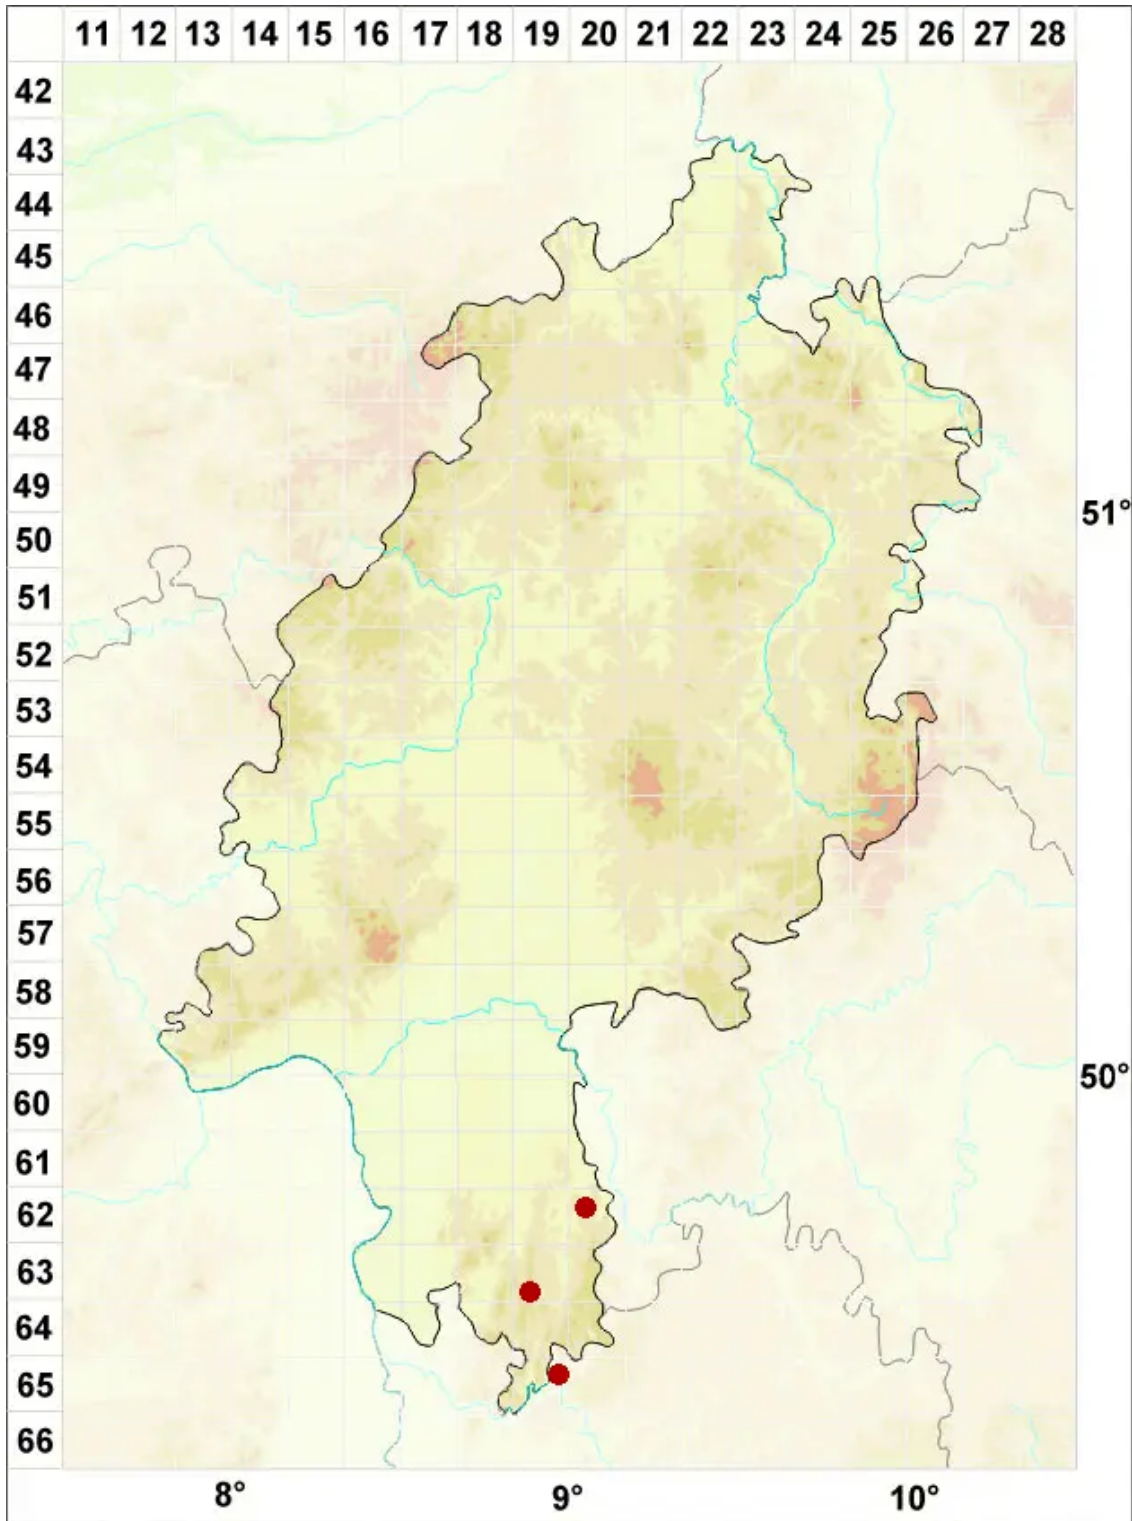

Lecanora aitema (Ach.) Hepp

Dunkle Kuchenflechte

Legende:

Symbole:

Ausgefülltes Symbol:
Zeitraum von 1980 bis heute (Aktuelle Angabe)

Leeres Symbol:
Zeitraum vor 1980 (Altangabe)

Quadrat: Herbarbeleg