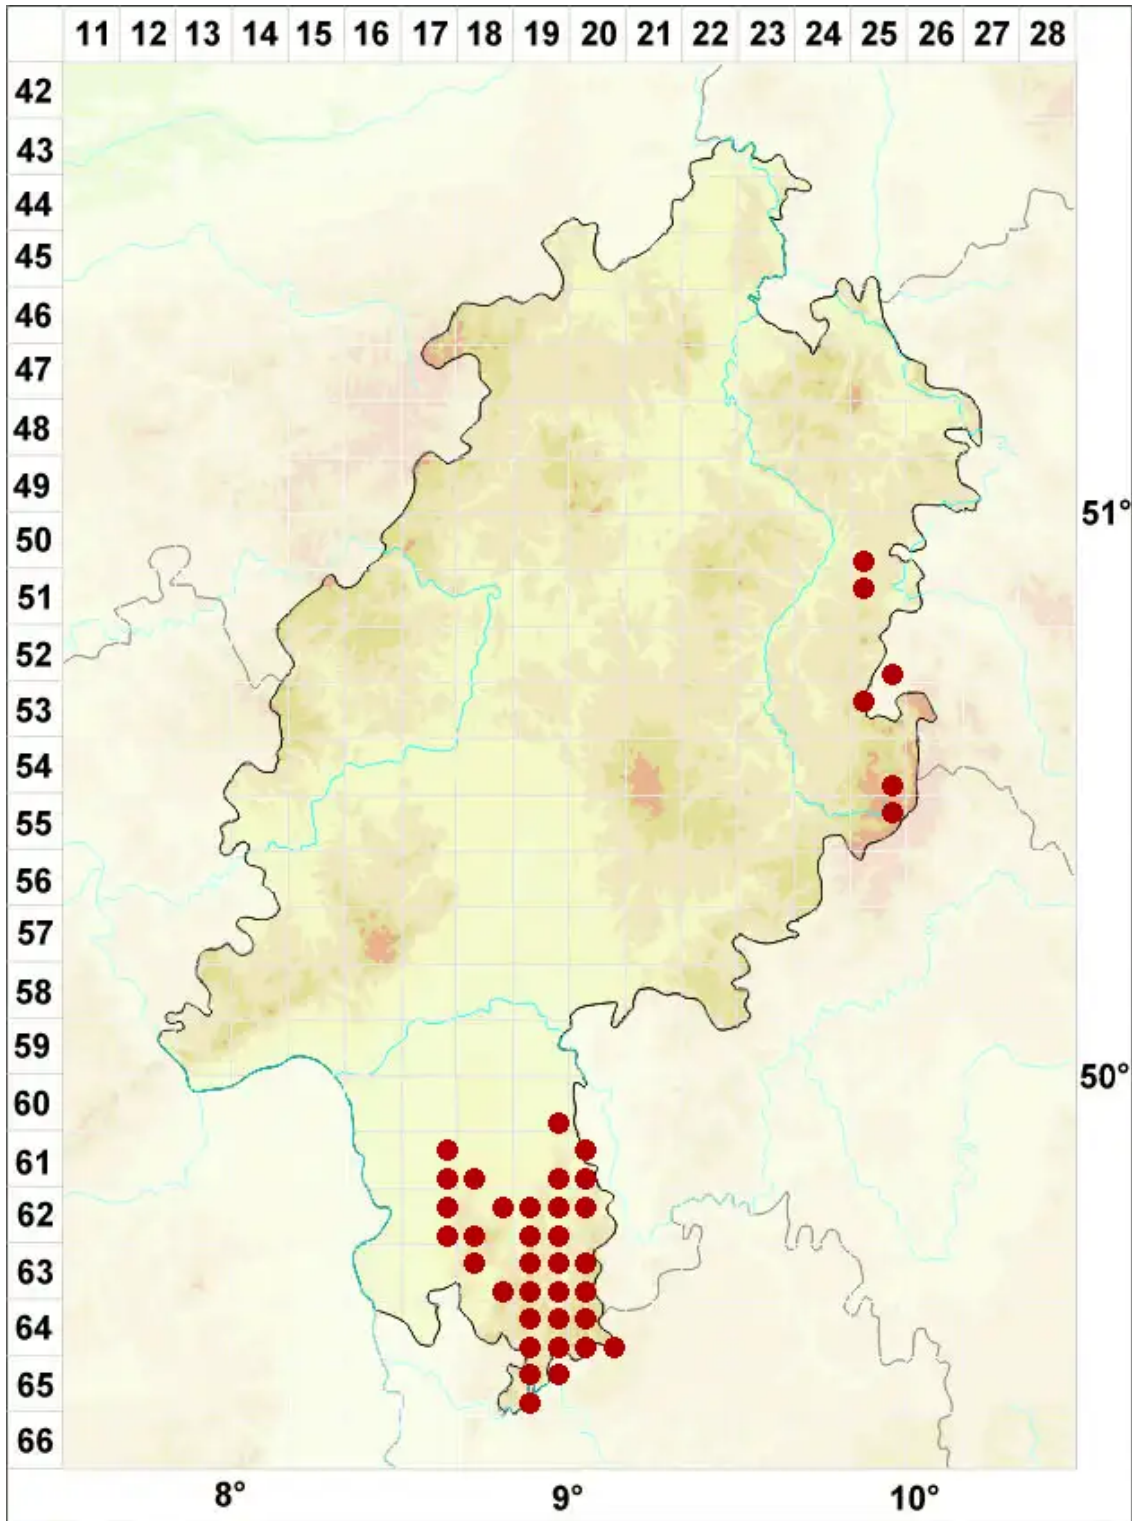

Lecanora symmicta (Ach.) Ach.

Randlose Kuchenflechte

Legende:

Symbole:

Ausgefülltes Symbol:
Zeitraum von 1980 bis heute (Aktuelle Angabe)

Leeres Symbol:
Zeitraum vor 1980 (Altangabe)

Quadrat: Herbarbeleg