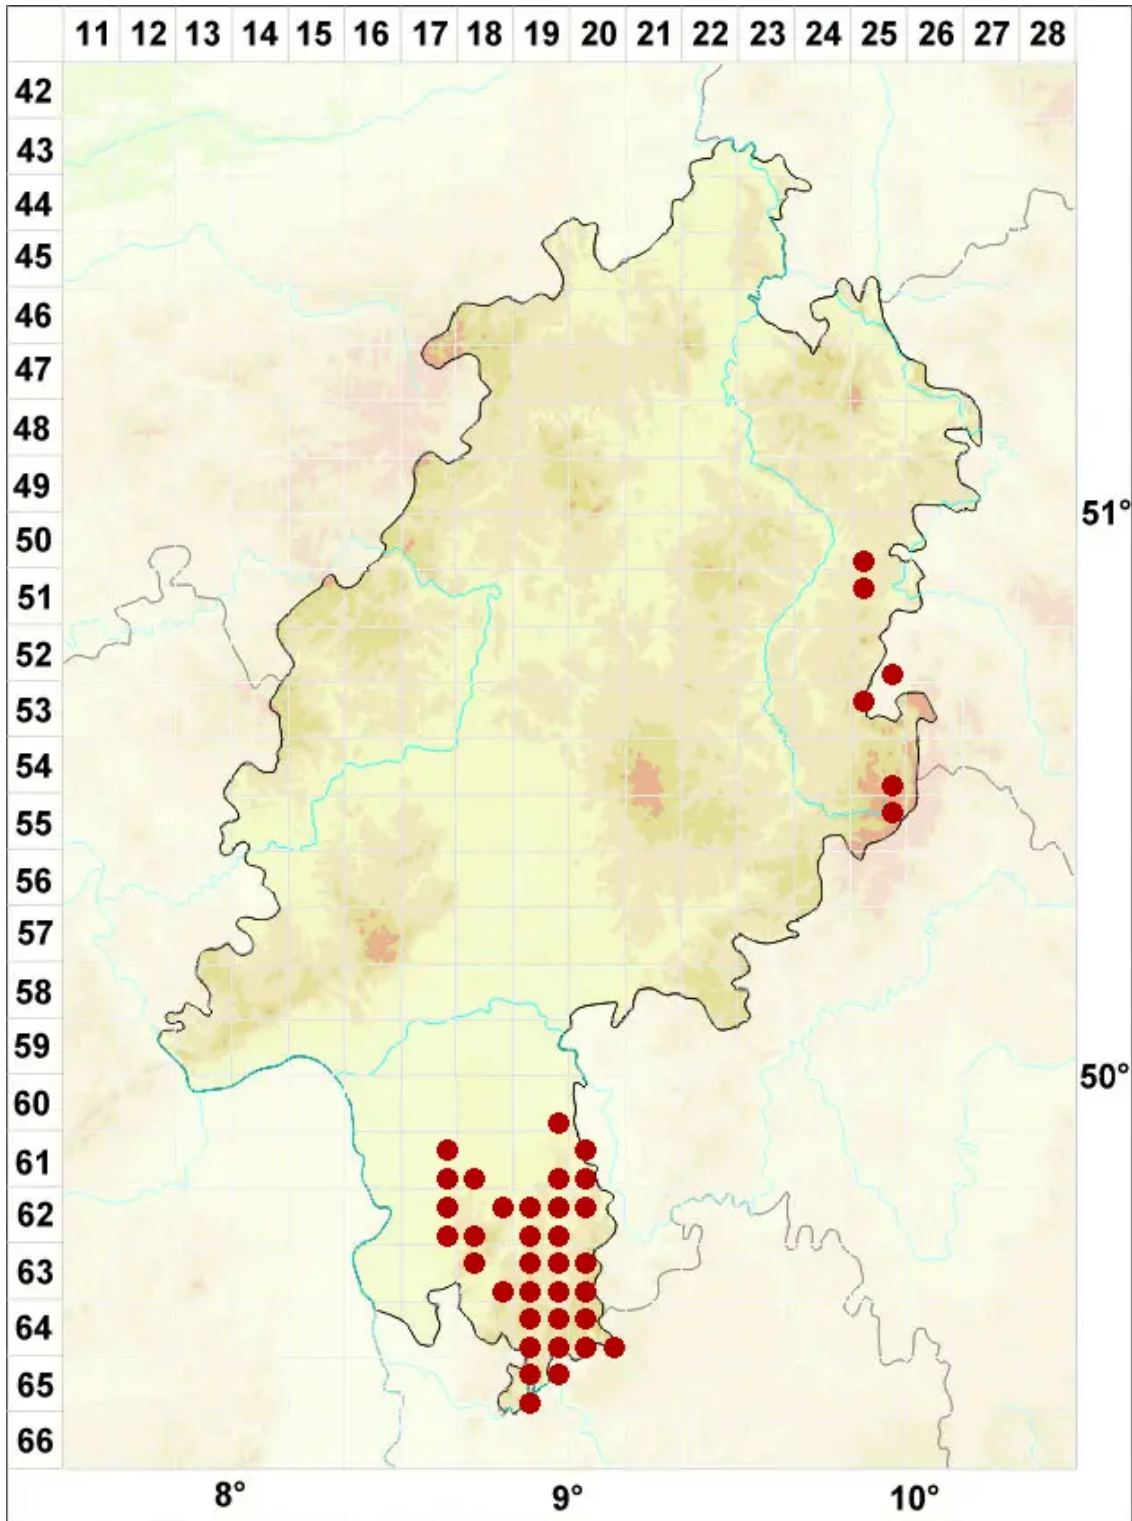

Lecanora symmicta (Ach.) Ach.

Randlose Kuchenflechte

Legende:

- Symbole:**
- Ausgefülltes Symbol:
Zeitraum von 1980 bis heute (Aktuelle Angabe)
 - Leeres Symbol:
Zeitraum vor 1980 (Altangabe)
 - Quadrat: Herbarbeleg