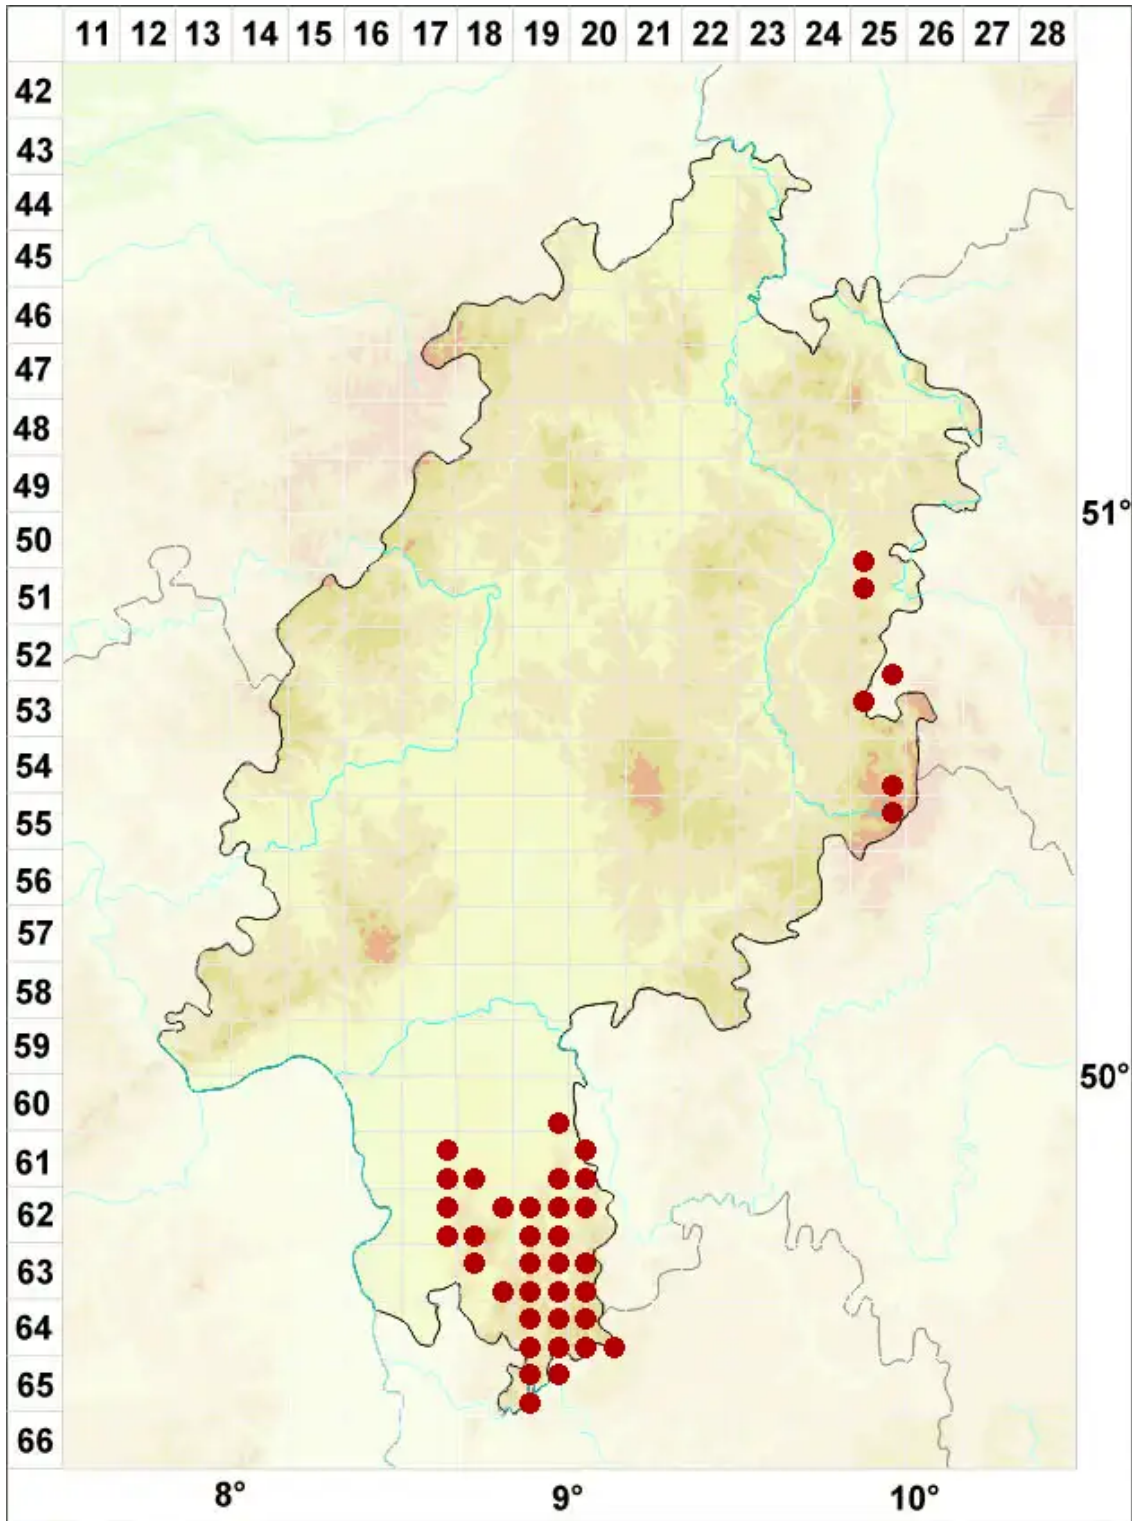

Lecanora symmicta (Ach.) Ach.

Randlose Kuchenflechte

Legende:

- Symbole:**
- Ausgefülltes Symbol:
Zeitraum von 1980 bis heute (Aktuelle Angabe)
 - Leeres Symbol:
Zeitraum vor 1980 (Altangabe)
 - Quadrat: Herbarbeleg