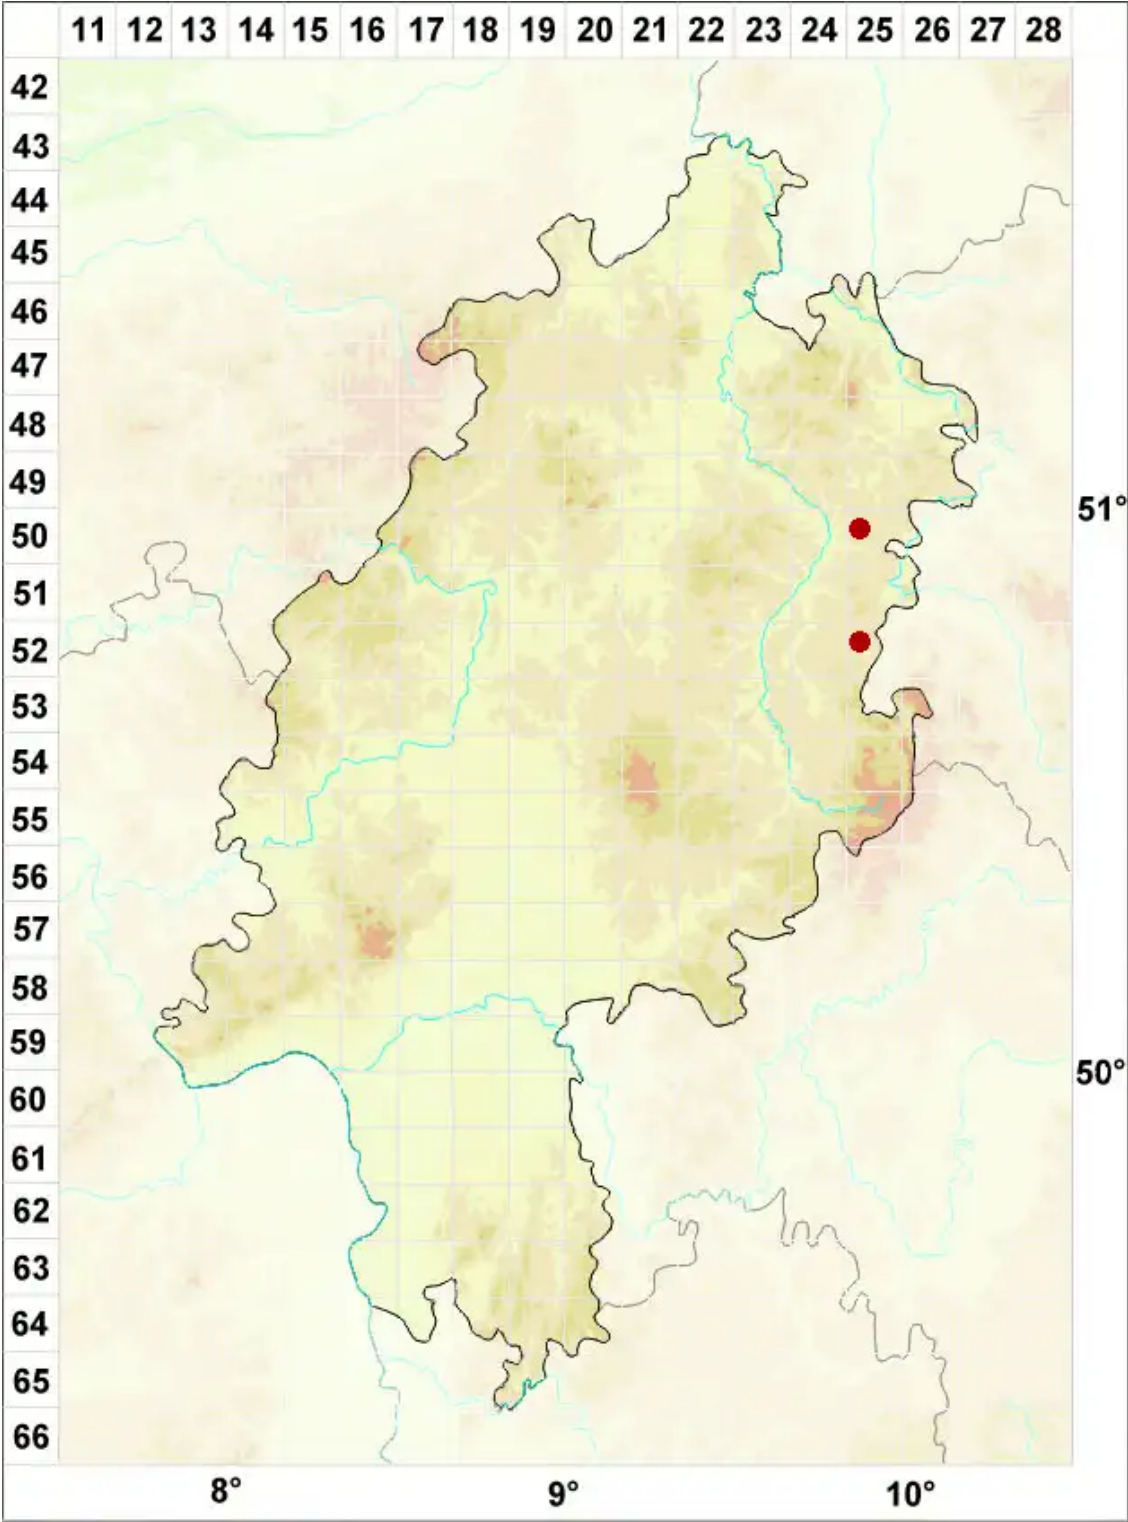

Lecanora umbrina (Ach.) Massal.

Legende:

- Symbole:**
- Ausgefülltes Symbol:
Zeitraum von 1980 bis heute (Aktuelle Angabe)
 - Leeres Symbol:
Zeitraum vor 1980 (Altangabe)
 - Quadrat: Herbarbeleg