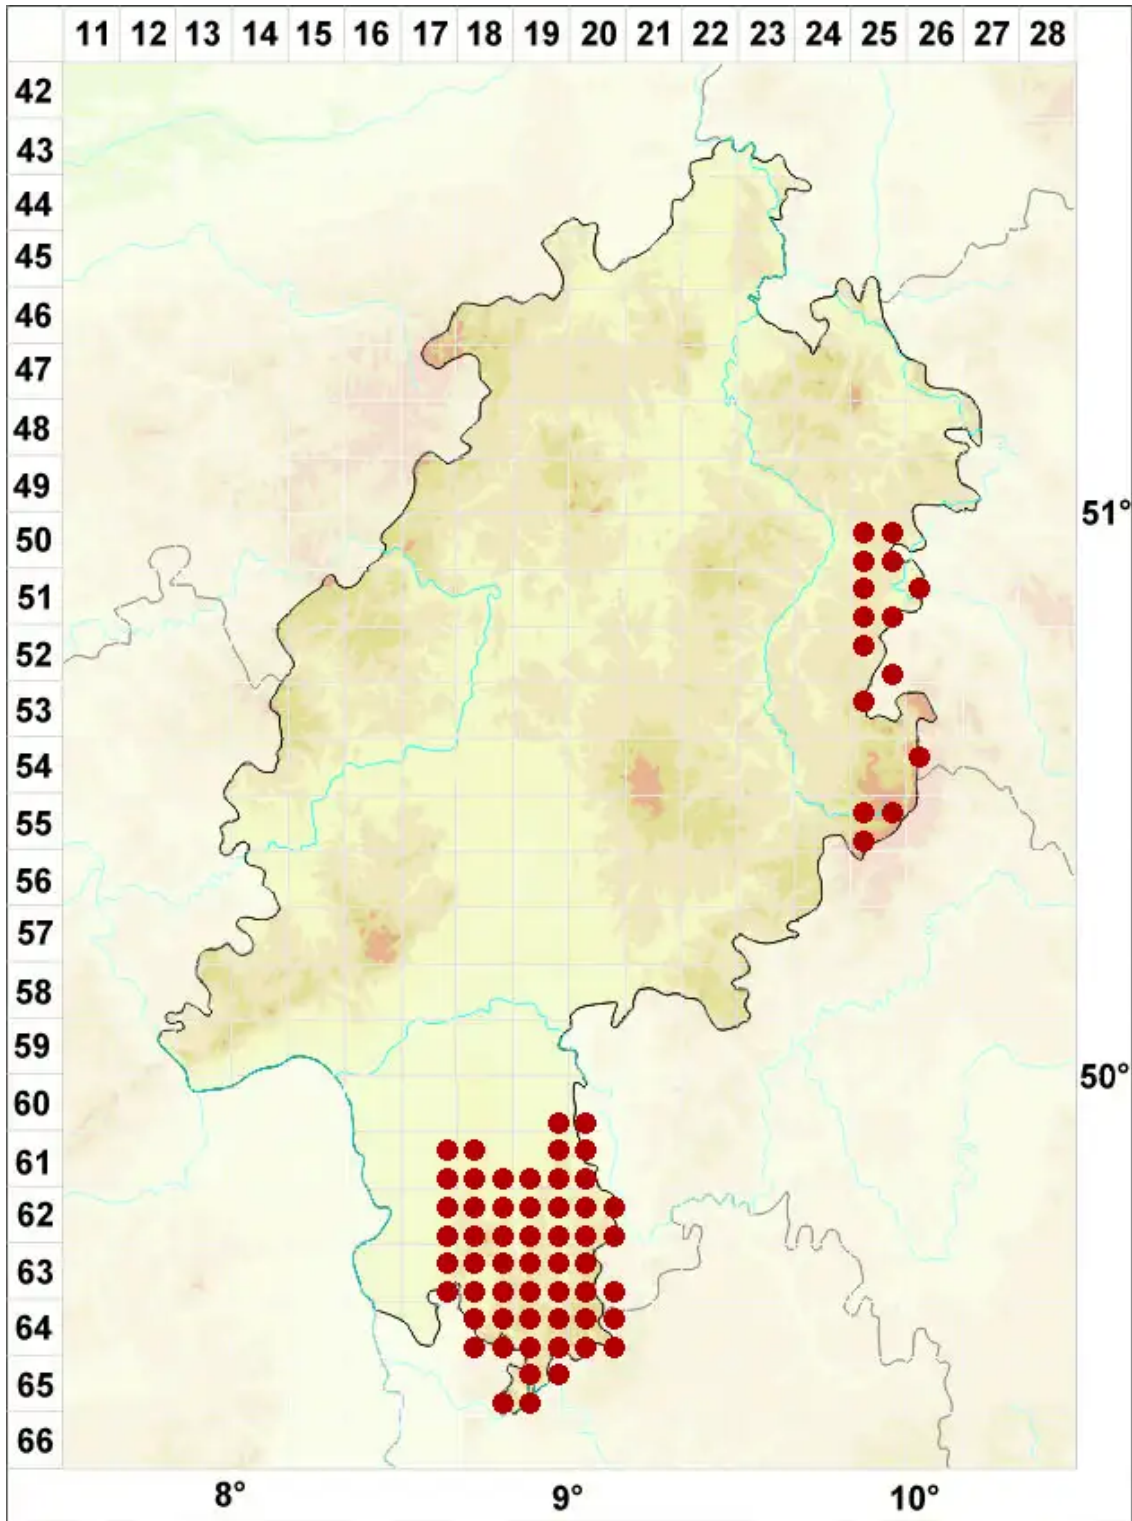

Lecanora dispersa (Pers.) Röhl.

Zerstreutfrüchtige Kuchenflechte

Legende:

Symbole:

Ausgefülltes Symbol:
Zeitraum von 1980 bis heute (Aktuelle Angabe)

Leeres Symbol:
Zeitraum vor 1980 (Altangabe)

Quadrat: Herbarbeleg