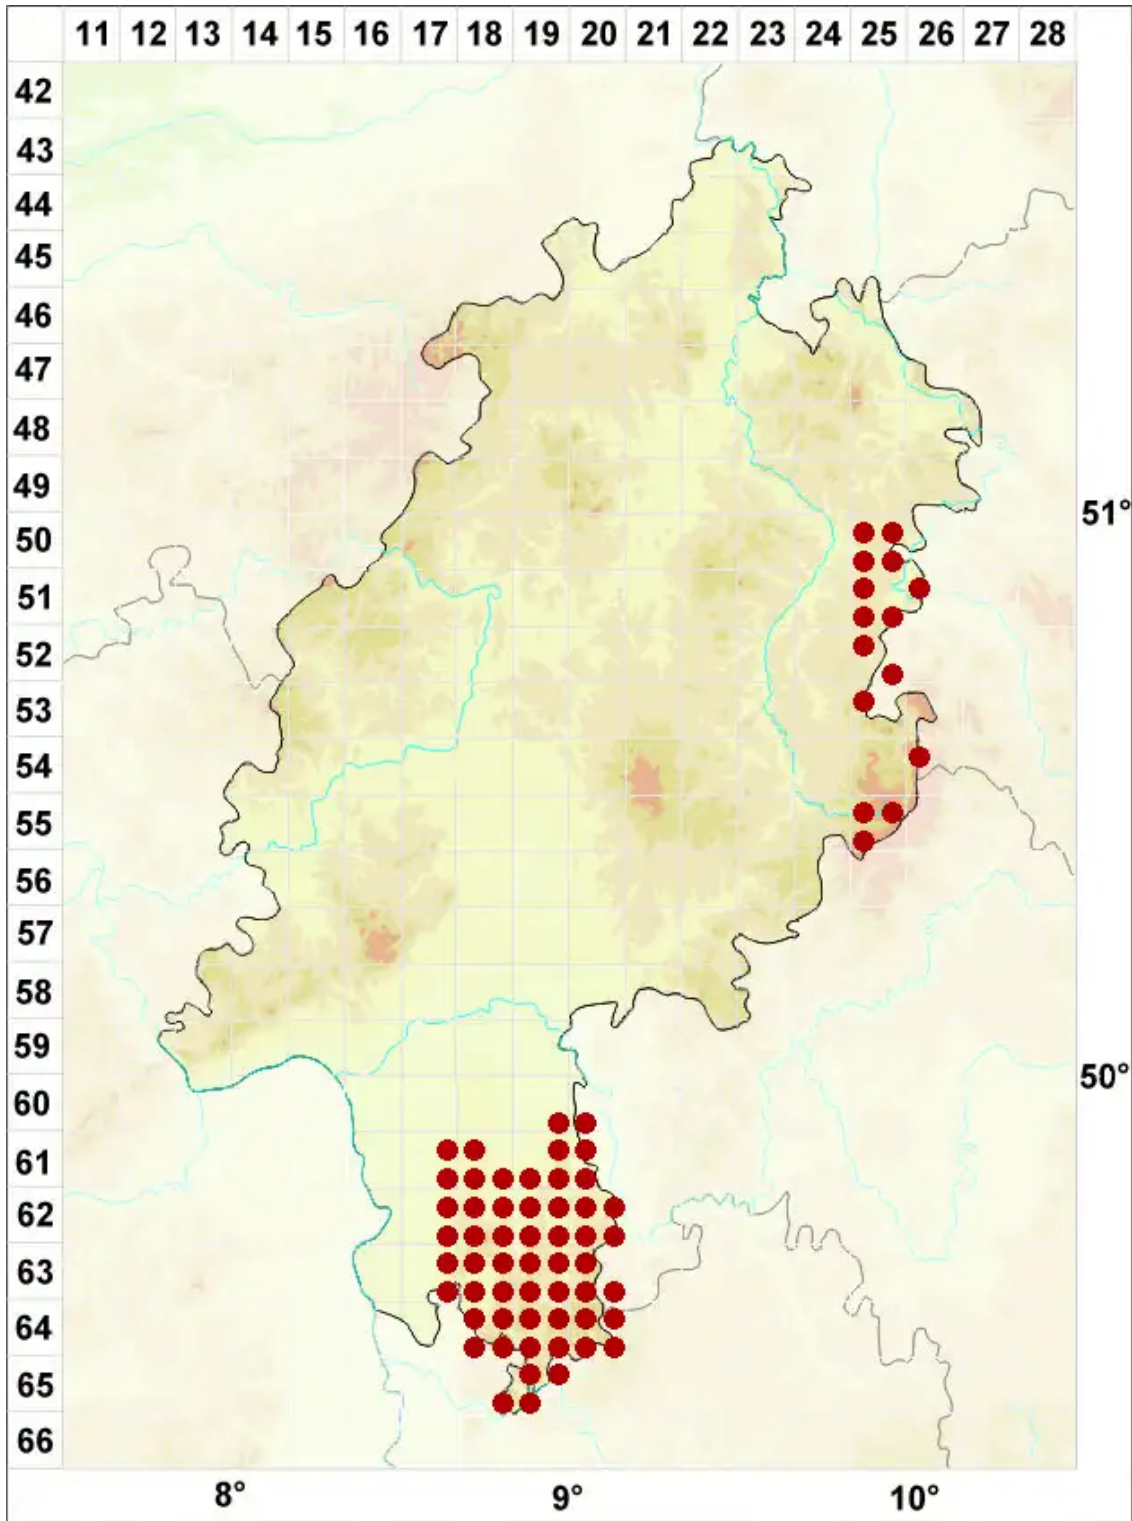

# Lecanora dispersa (Pers.) Röhl.

Zerstreutfrüchtige Kuchenflechte

Legende:

**Symbole:**

Ausgefülltes Symbol:  
Zeitraum von 1980 bis heute (Aktuelle Angabe)

Leeres Symbol:  
Zeitraum vor 1980 (Altangabe)

Quadrat: Herbarbeleg