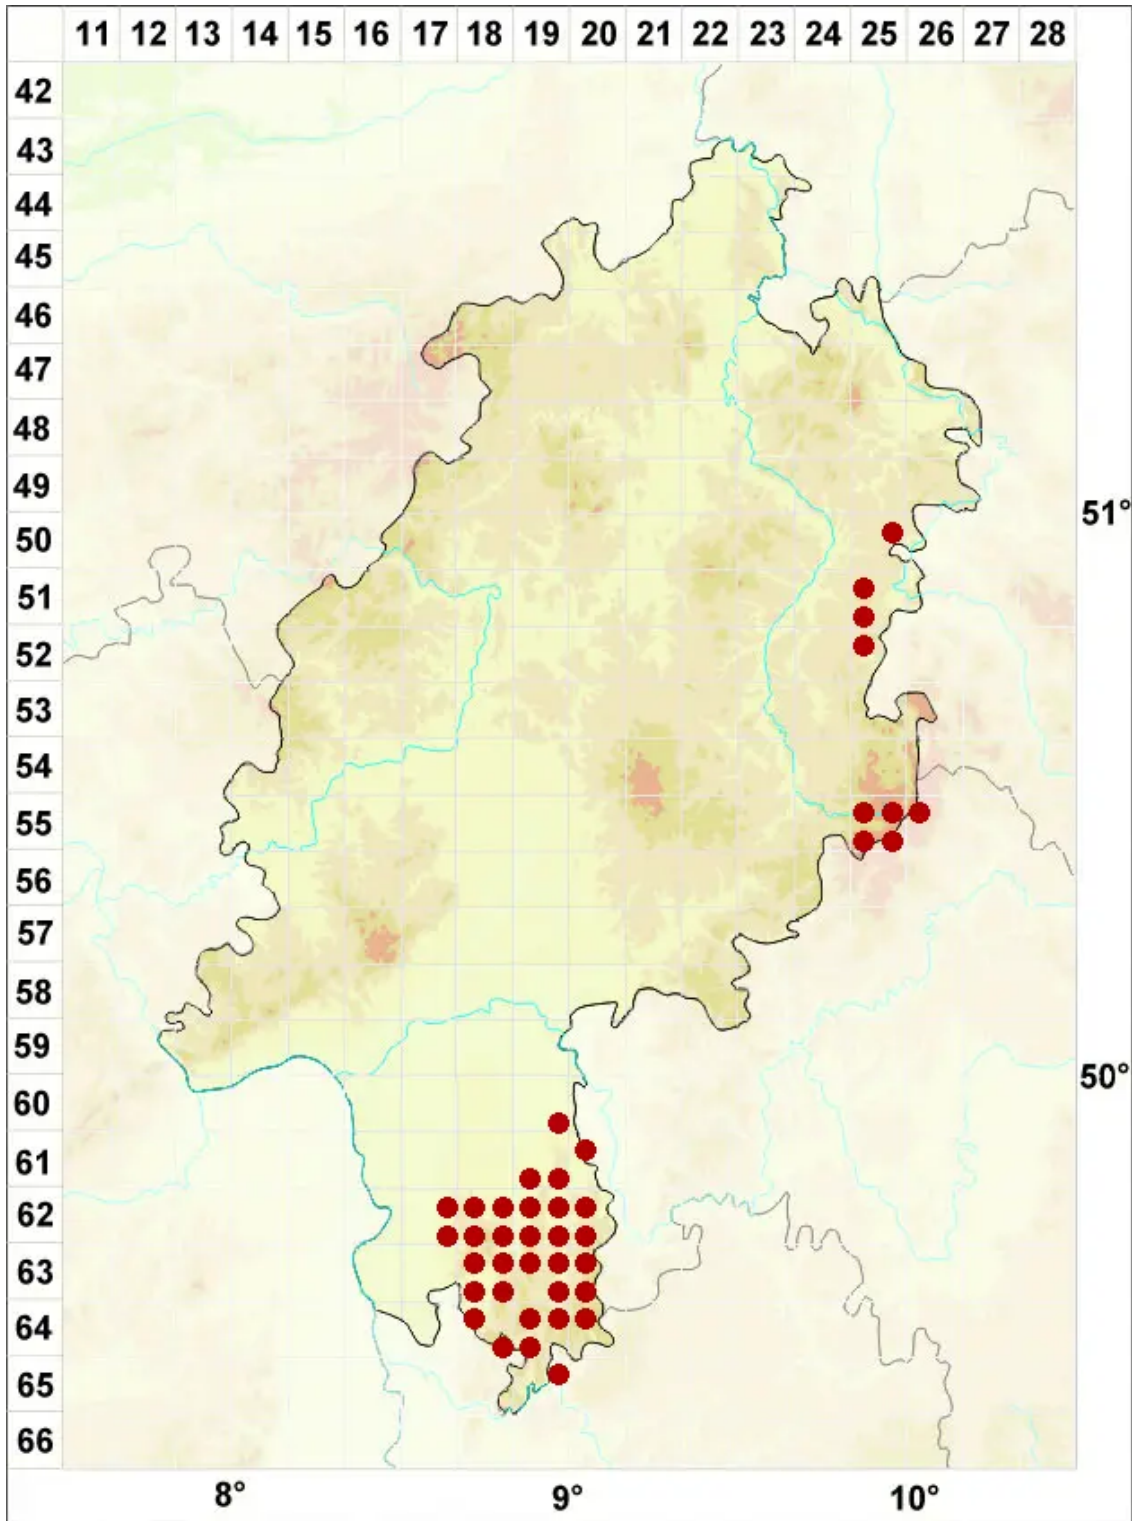

Lecanora varia (Hoffm.) Ach.

Veränderliche Kuchenflechte

Legende:

- Symbole:**
Ausgefülltes Symbol:
Zeitraum von 1980 bis heute (Aktuelle Angabe)
Leeres Symbol:
Zeitraum vor 1980 (Altangabe)
Quadrat: Herbarbeleg