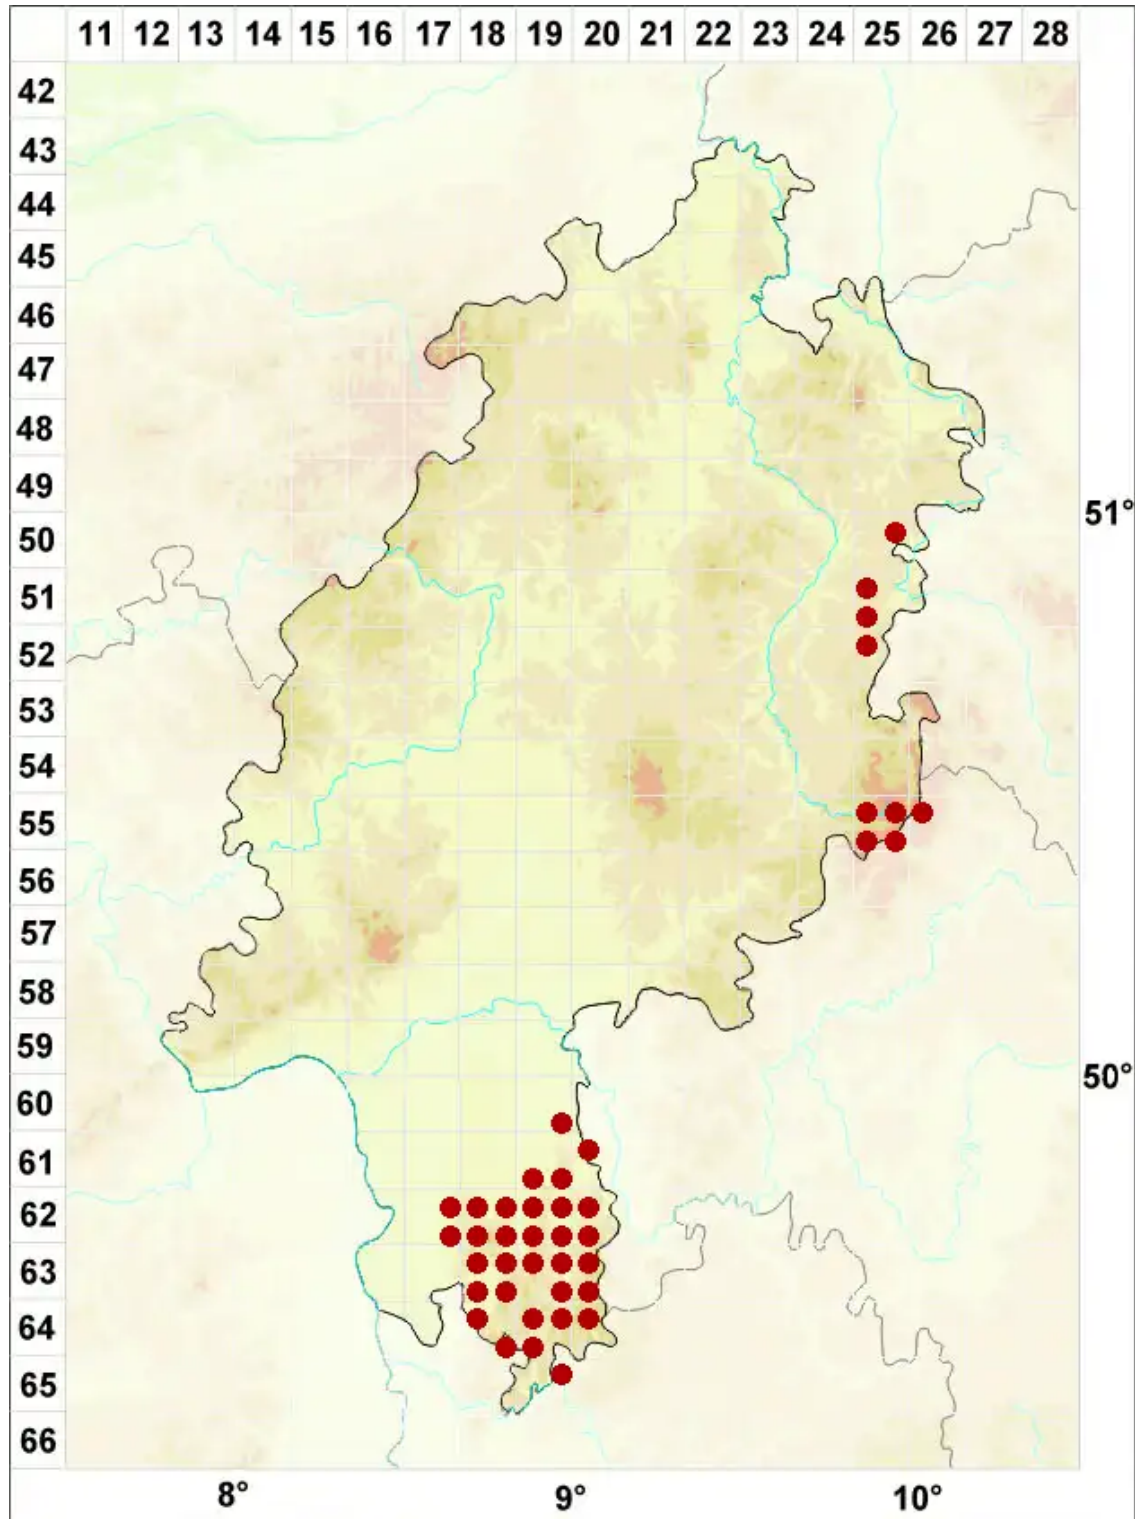

Lecanora varia (Hoffm.) Ach.

Veränderliche Kuchenflechte

Legende:

Symbole:

Ausgefülltes Symbol:
Zeitraum von 1980 bis heute (Aktuelle Angabe)

Leeres Symbol:
Zeitraum vor 1980 (Altangabe)

Quadrat: Herbarbeleg