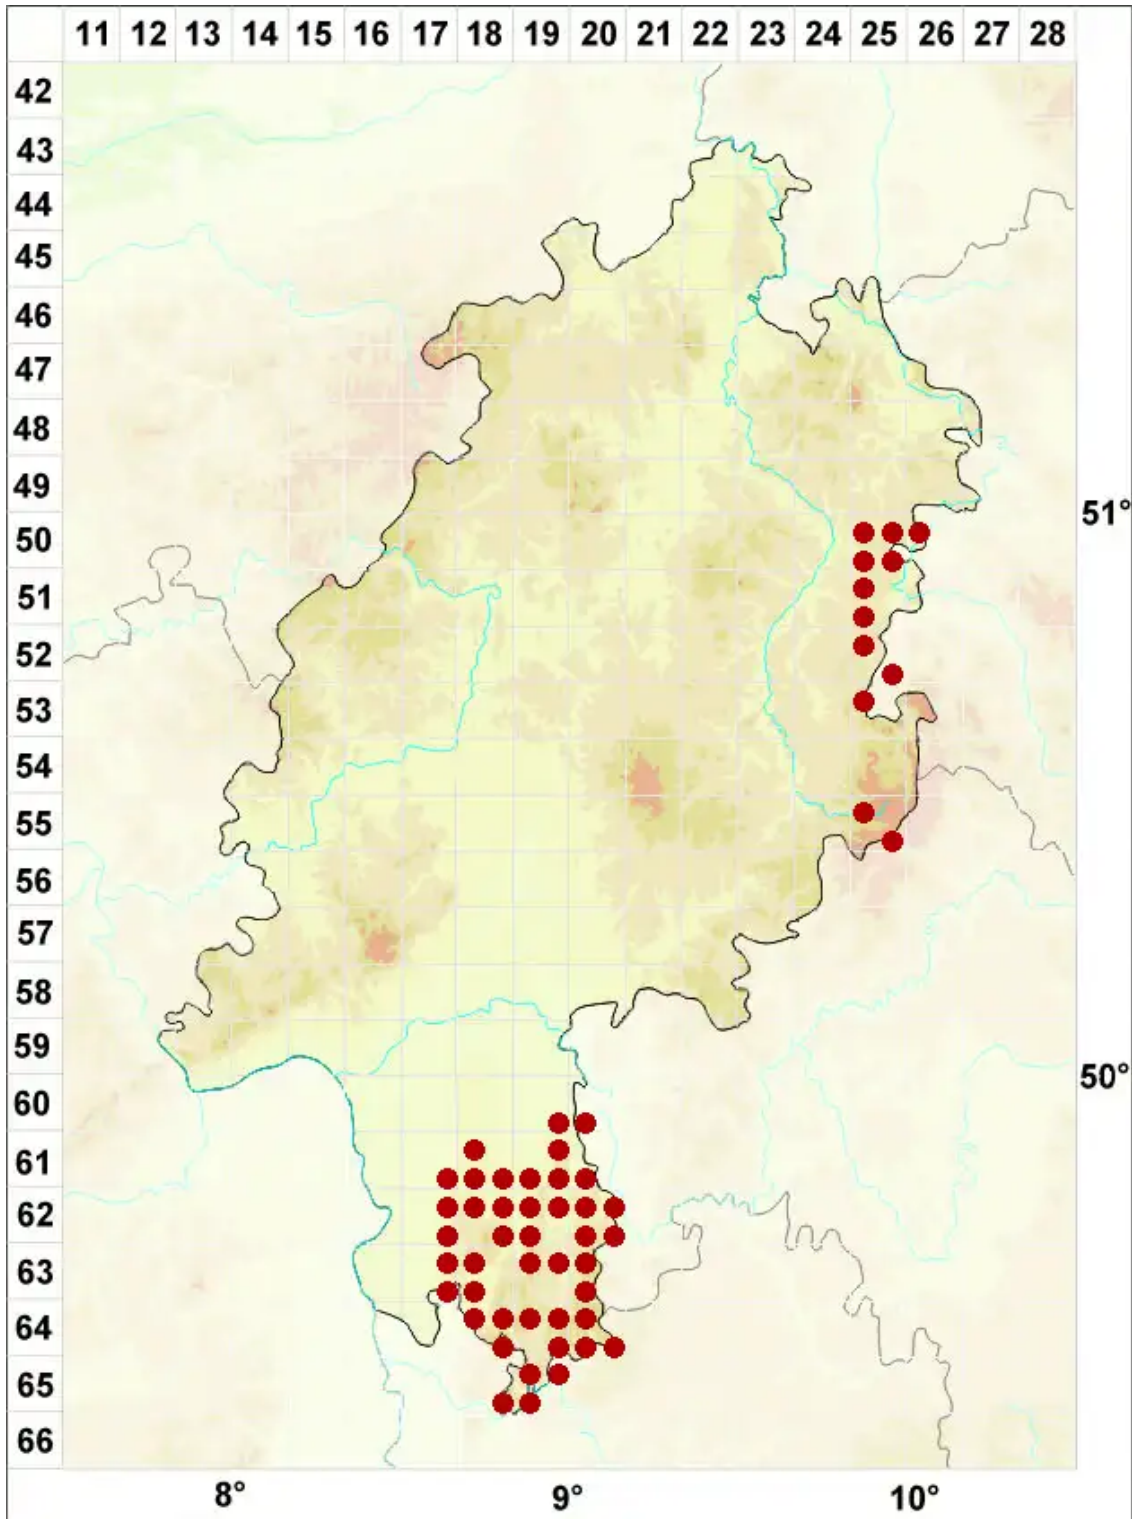

# Lecania cyrtella (Ach.) Th. Fr.

Gewöhnliche Blassrandflechte

Legende:

**Symbole:**

Ausgefülltes Symbol:  
Zeitraum von 1980 bis heute (Aktuelle Angabe)

Leeres Symbol:  
Zeitraum vor 1980 (Altangabe)

Quadrat: Herbarbeleg