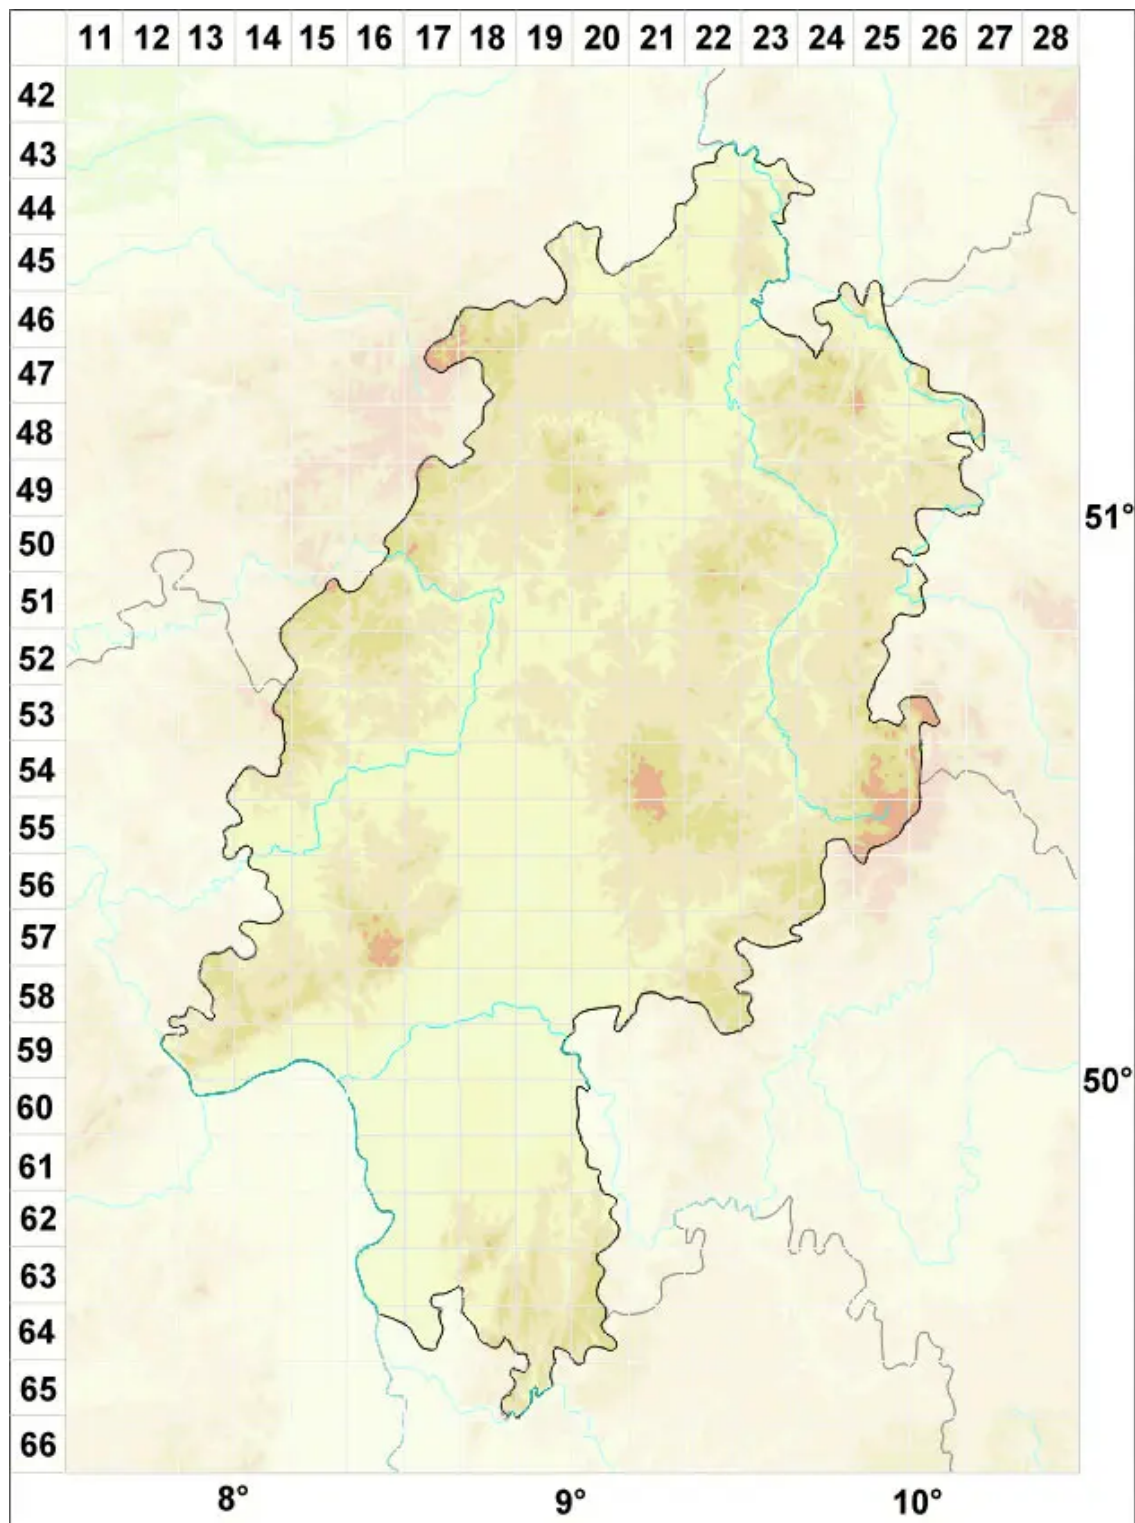

# Catillaria picila (A. Massal.) Coppins

Kalk-Kesselflechte

Legende:

**Symbole:**

Ausgefülltes Symbol:  
Zeitraum von 1980 bis heute (Aktuelle Angabe)

Leeres Symbol:  
Zeitraum vor 1980 (Altangabe)

Quadrat: Herbarbeleg