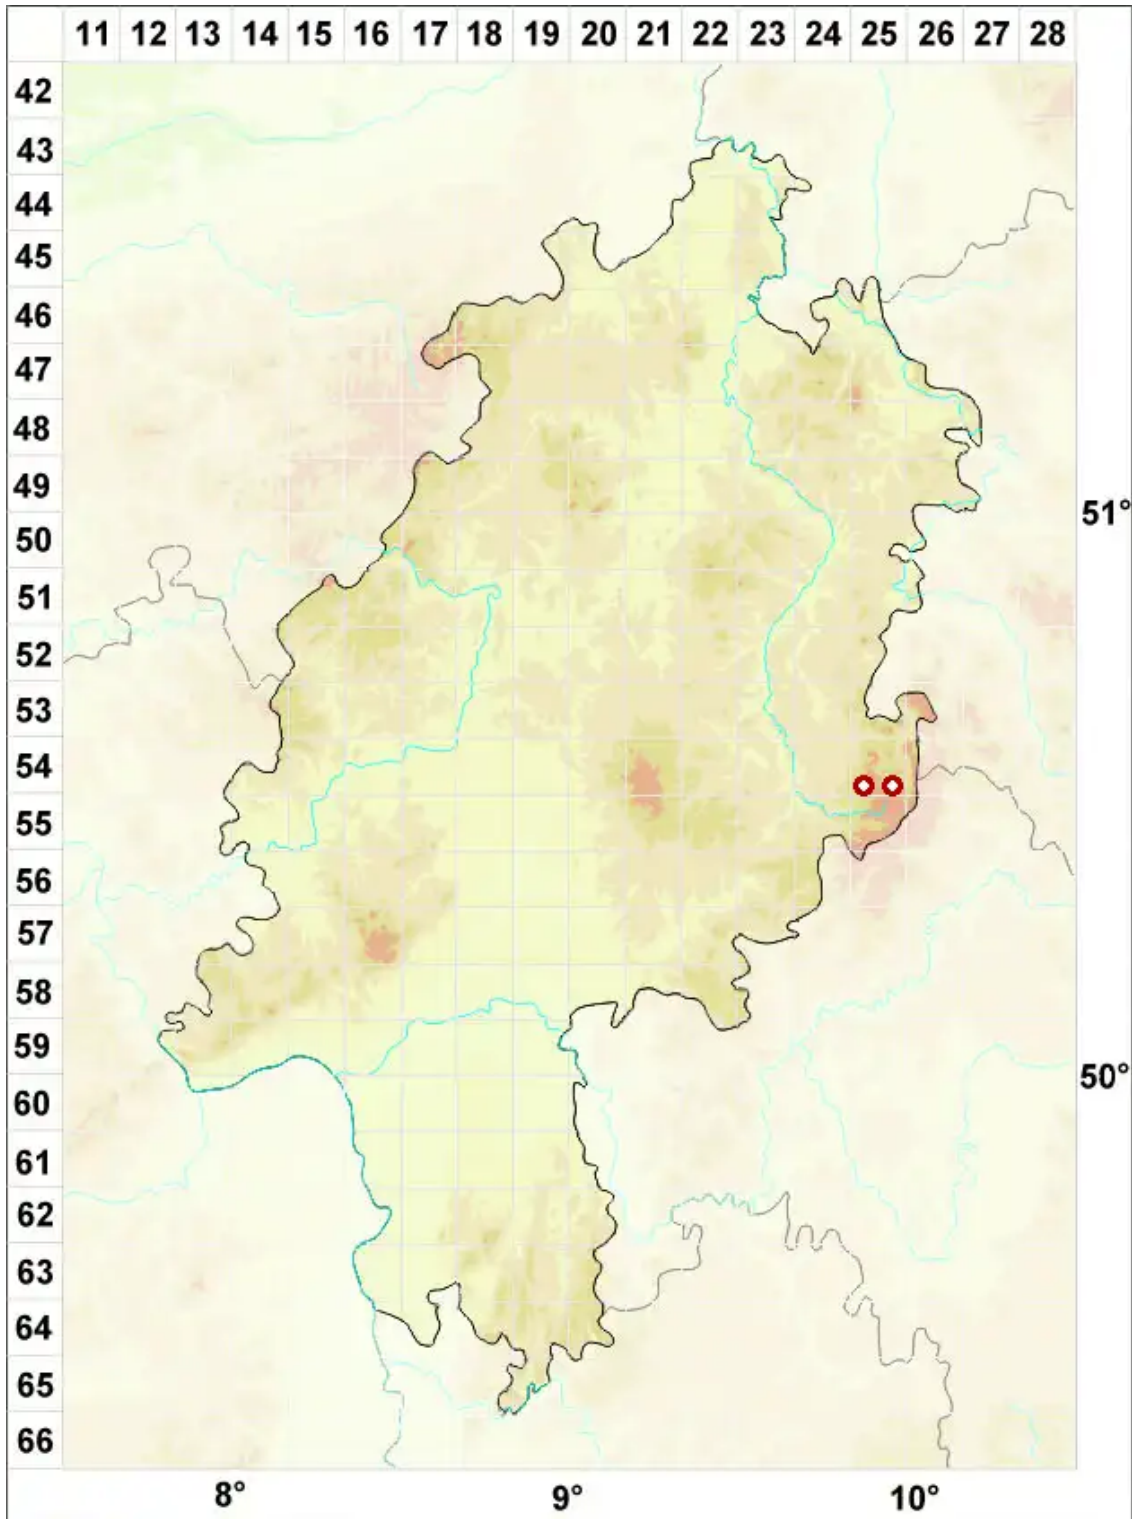

Immersaria athroocarpa (Ach.) Rambold & Pietschm.

Felsen-Immersarie

Legende:

Symbole:

Ausgefülltes Symbol:
Zeitraum von 1980 bis heute (Aktuelle Angabe)

Leeres Symbol:
Zeitraum vor 1980 (Altangabe)

Quadrat: Herbarbeleg