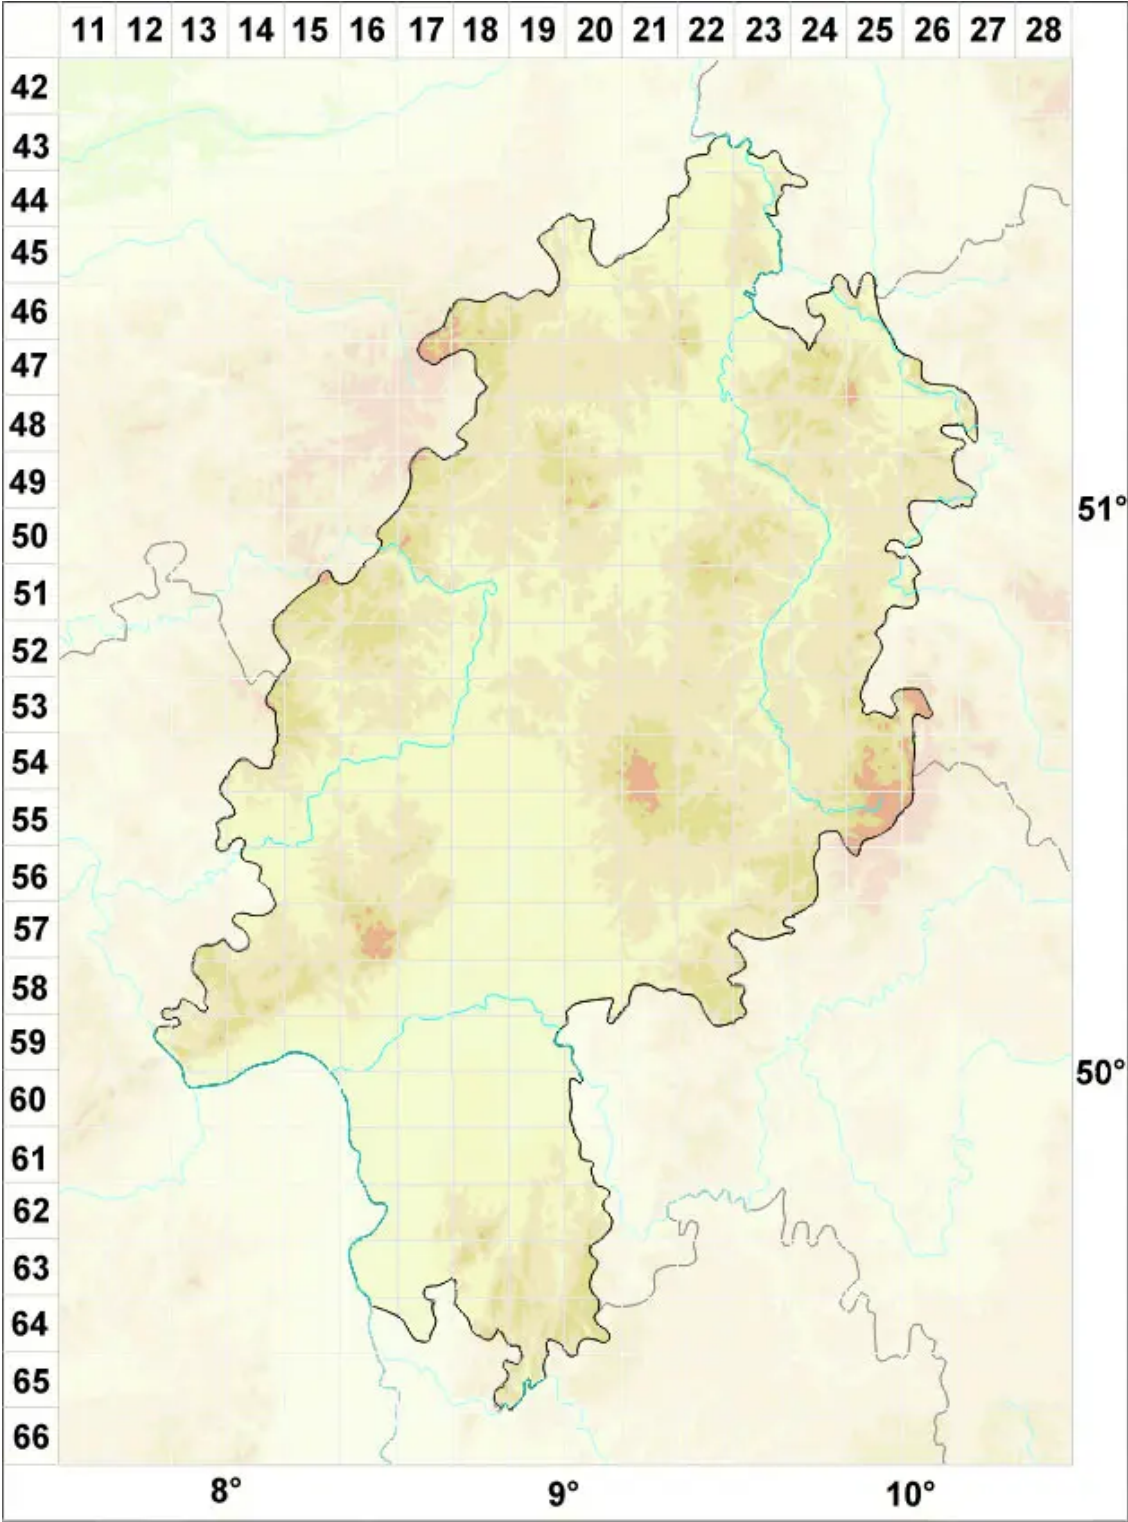

Lecidea auriculata Th. Fr.

Legende:

- Symbole:**
- Ausgefülltes Symbol:
Zeitraum von 1980 bis heute (Aktuelle Angabe)
 - Leeres Symbol:
Zeitraum vor 1980 (Altangabe)
 - Quadrat: Herbarbeleg