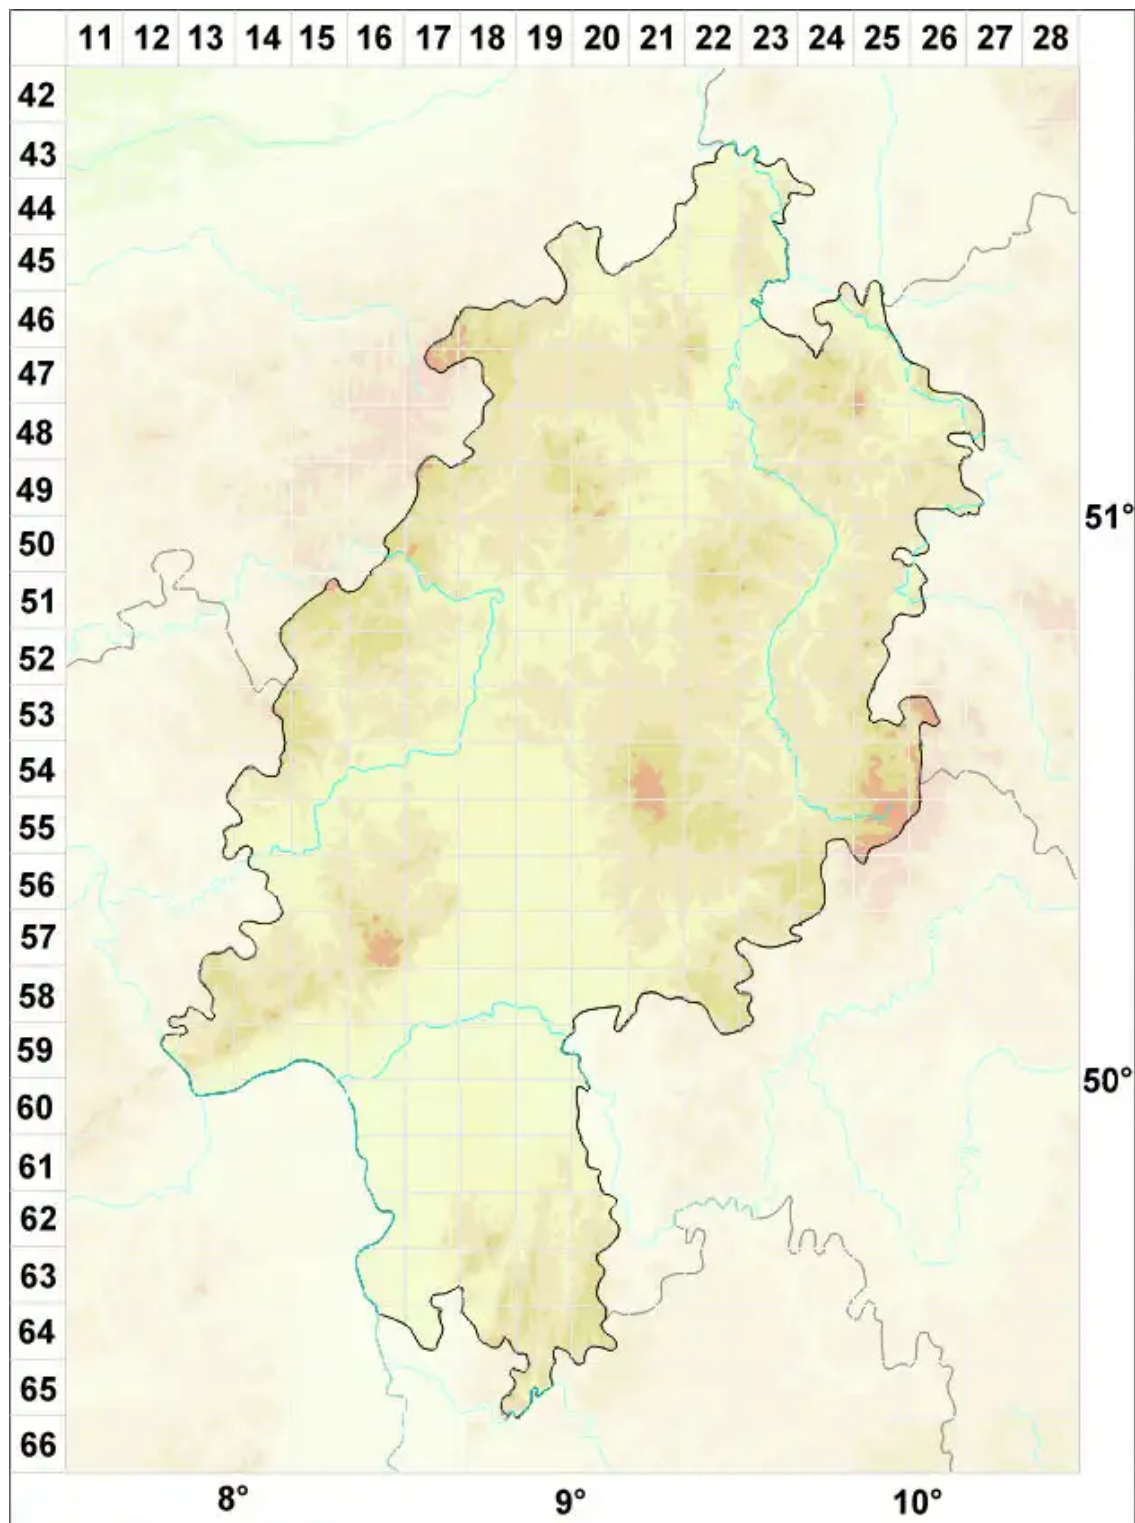

Clauzadea chondrodes (A. Massal.) Clauzade & Cl. Roux

Knorpel-Kalknapfflechte

Legende:

Symbole:

Ausgefülltes Symbol:
Zeitraum von 1980 bis heute (Aktuelle Angabe)

Leeres Symbol:
Zeitraum vor 1980 (Altangabe)

Quadrat: Herbarbeleg