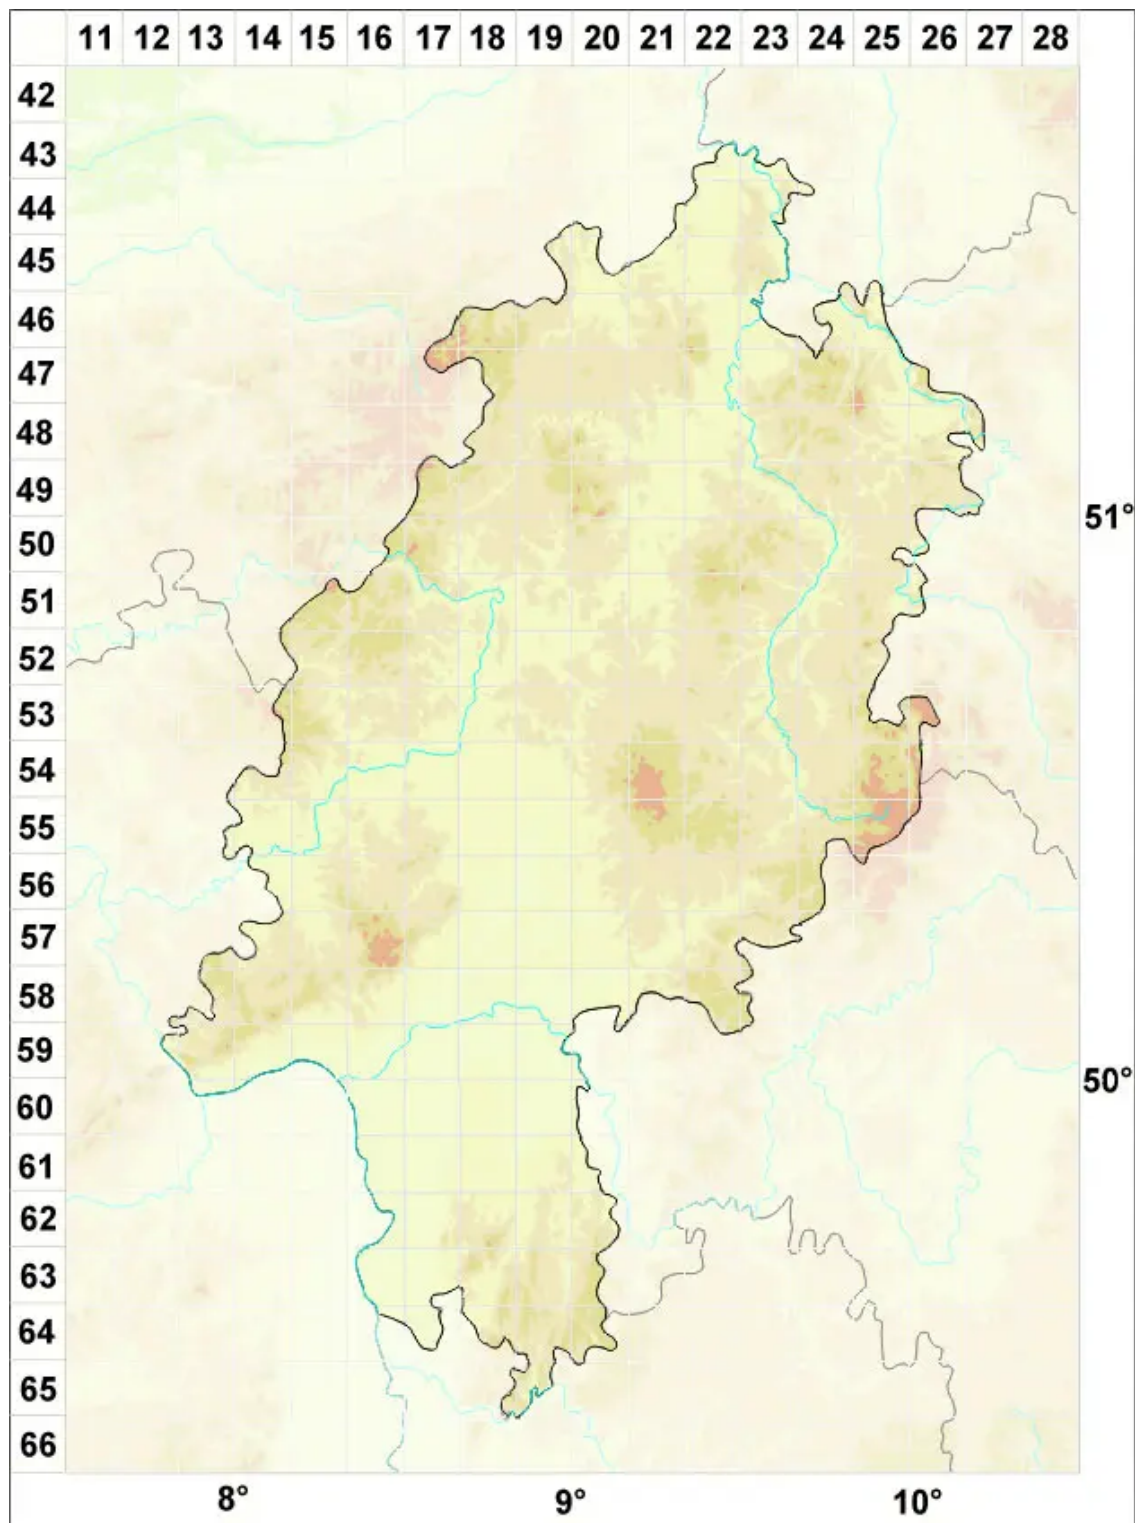

Clauzadea chondrodes (A. Massal.) Clauzade & Cl. Roux

Knorpel-Kalknapfflechte

Legende:

Symbole:

Ausgefülltes Symbol:
Zeitraum von 1980 bis heute (Aktuelle Angabe)

Leeres Symbol:
Zeitraum vor 1980 (Altangabe)

Quadrat: Herbarbeleg