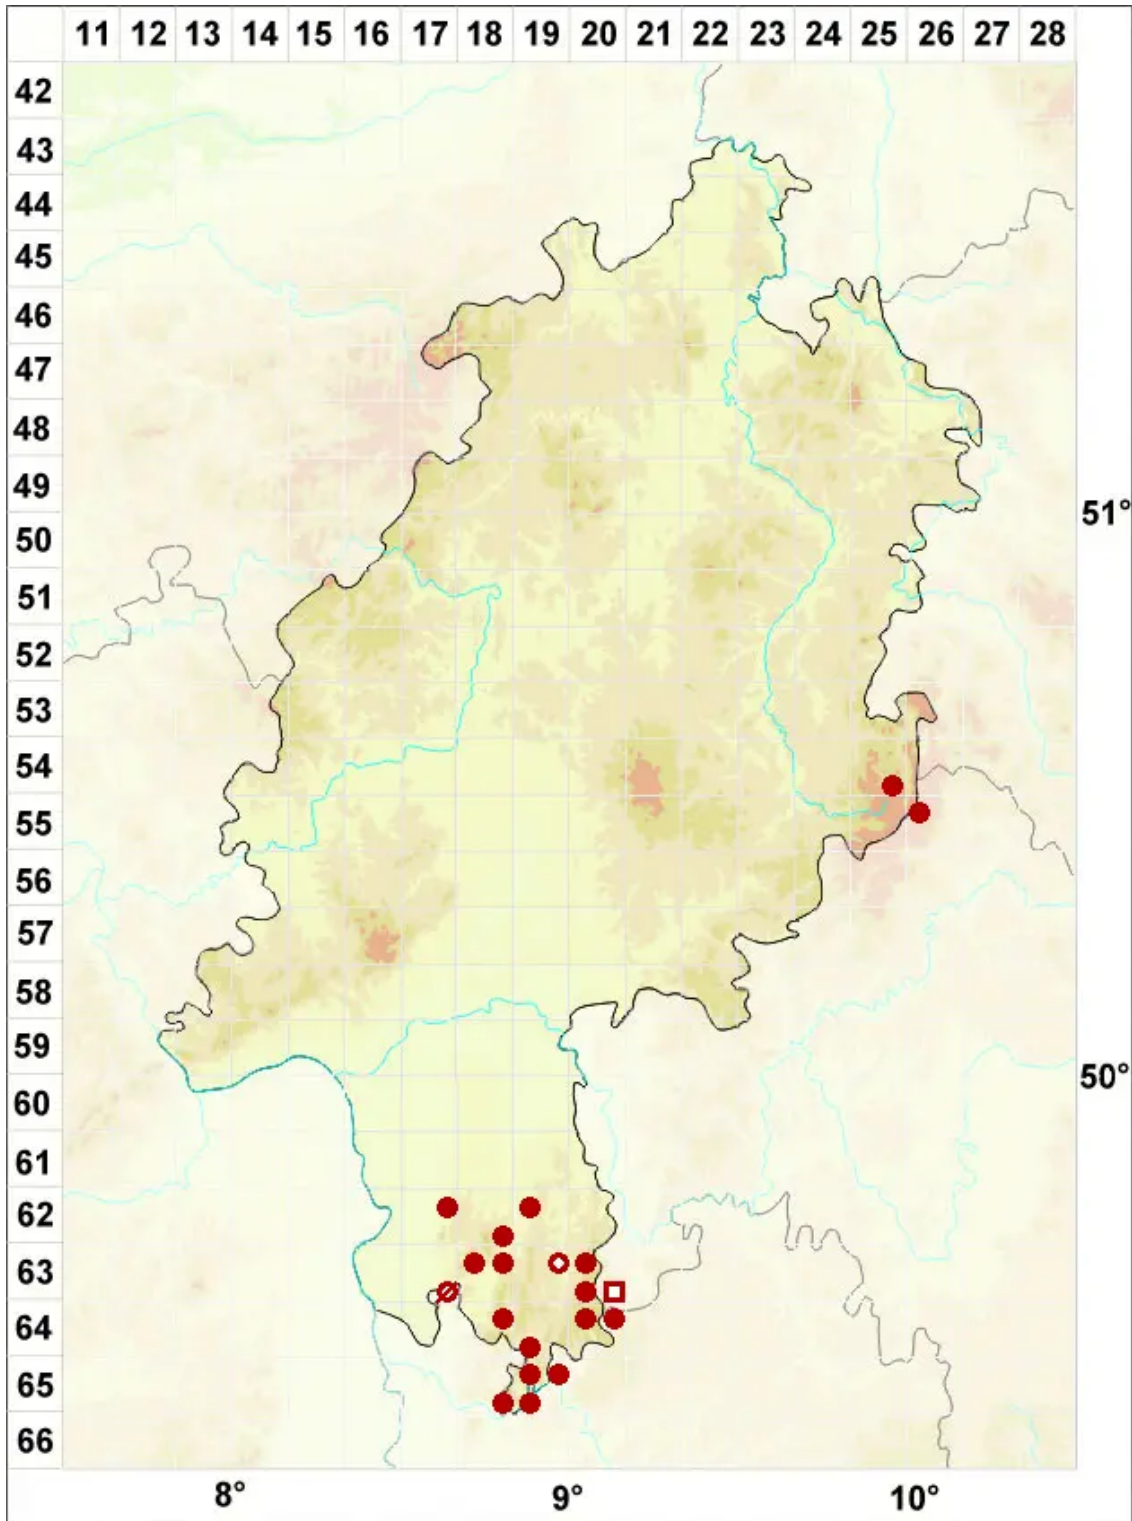

# Porpidia cinereoatra (Ach.) Hertel & Knoph

Dunkelgraue Ringflechte

Legende:

- Symbole:**
- Ausgefülltes Symbol:  
Zeitraum von 1980 bis heute (Aktuelle Angabe)
  - Leeres Symbol:  
Zeitraum vor 1980 (Altangabe)
  - Quadrat: Herbarbeleg