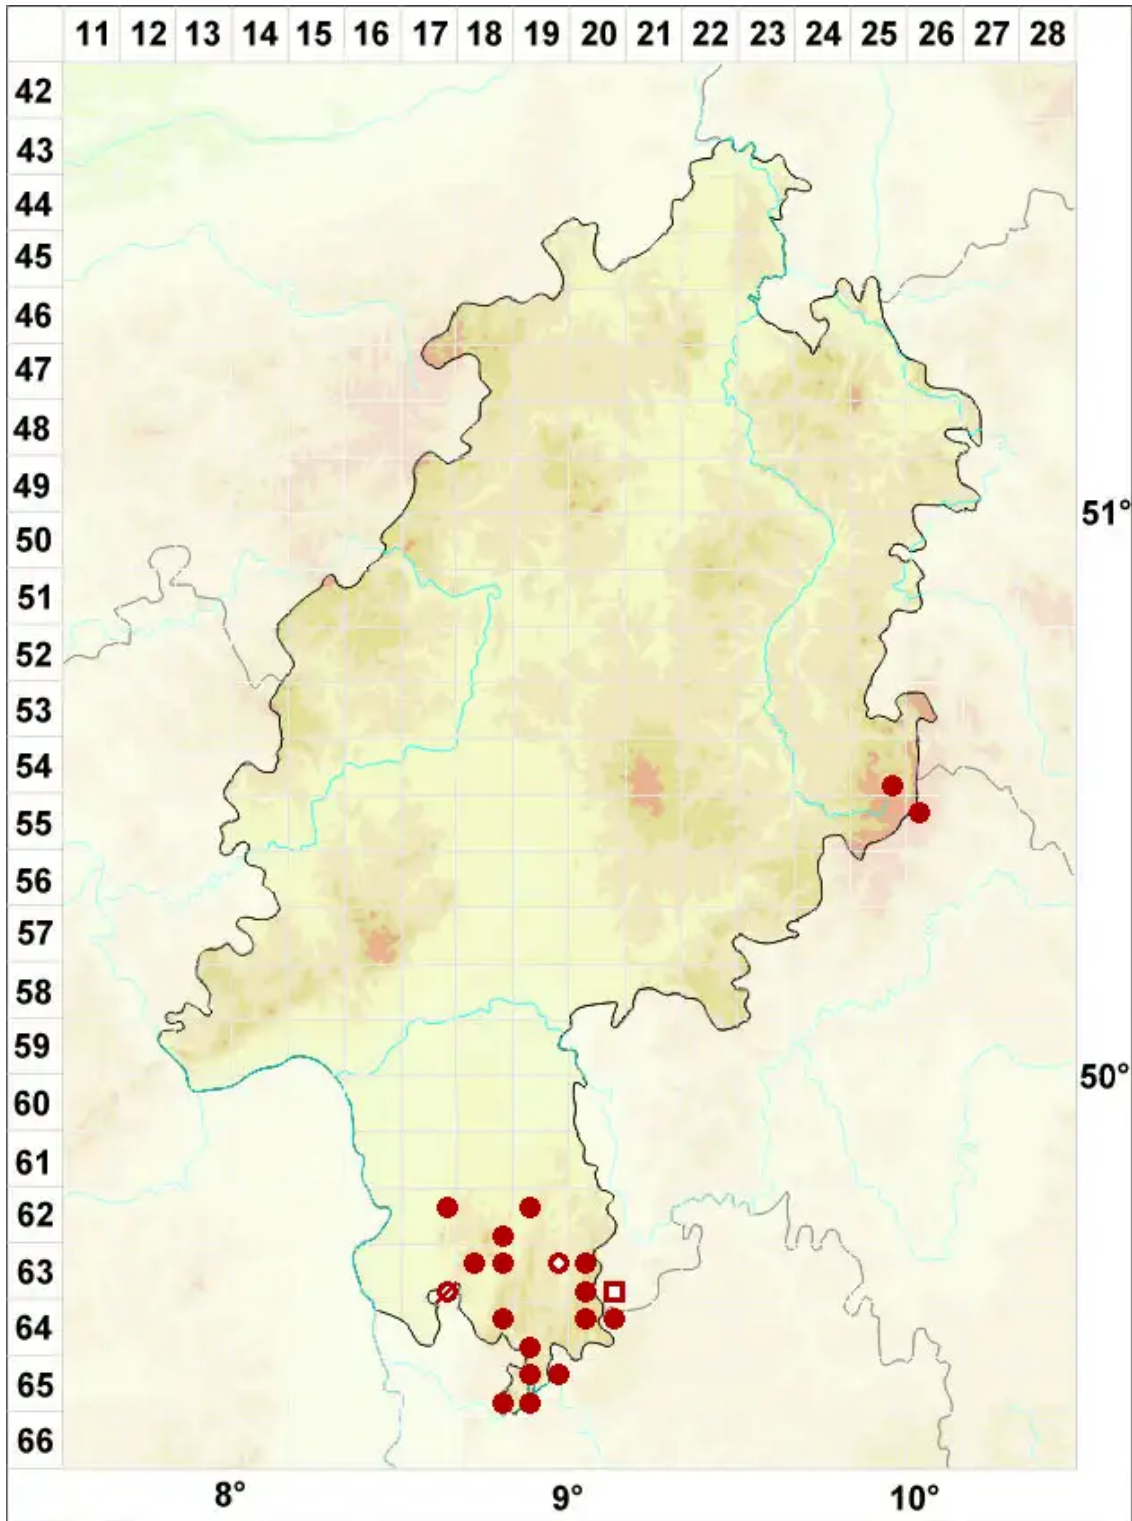

# Porpidia cinereoatra (Ach.) Hertel & Knoph

Dunkelgraue Ringflechte

Legende:

- Symbole:**
- Ausgefülltes Symbol:  
Zeitraum von 1980 bis heute (Aktuelle Angabe)
  - Leeres Symbol:  
Zeitraum vor 1980 (Altangabe)
  - Quadrat: Herbarbeleg