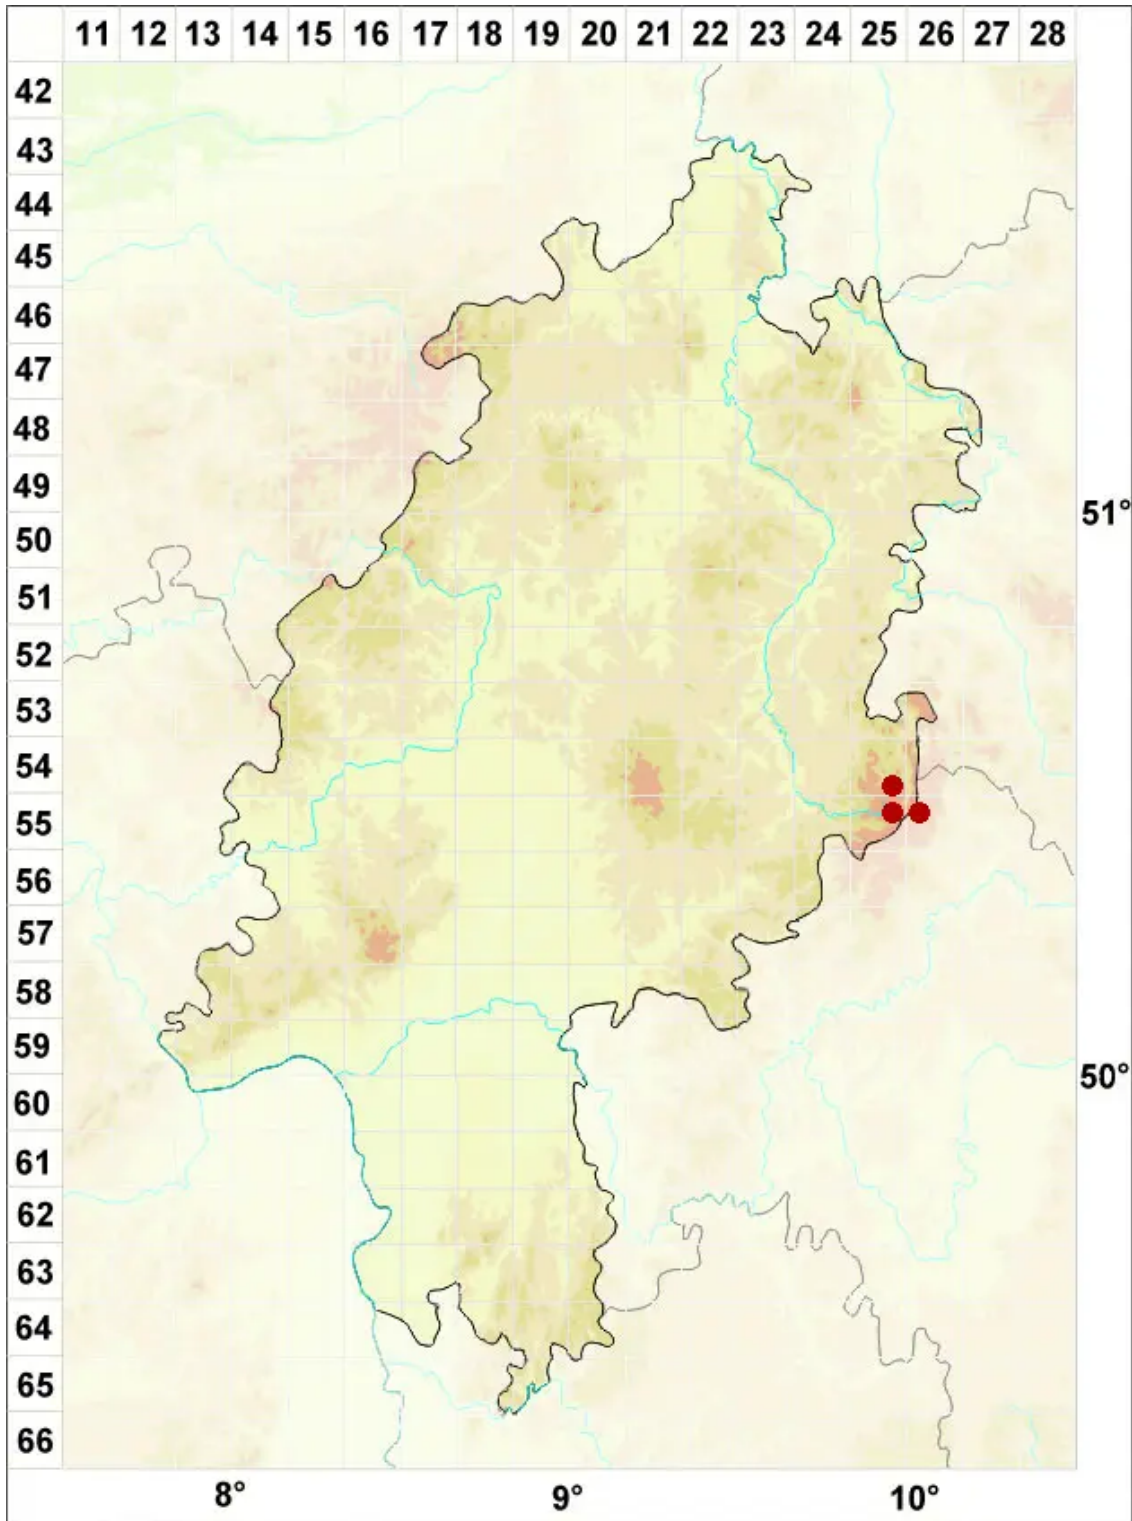

Lecidea confluens (Weber) Ach.

Zusammenfließende Schwarznappflechte

Legende:

Symbole:

Ausgefülltes Symbol:
Zeitraum von 1980 bis heute (Aktuelle Angabe)

Leeres Symbol:
Zeitraum vor 1980 (Altangabe)

Quadrat: Herbarbeleg