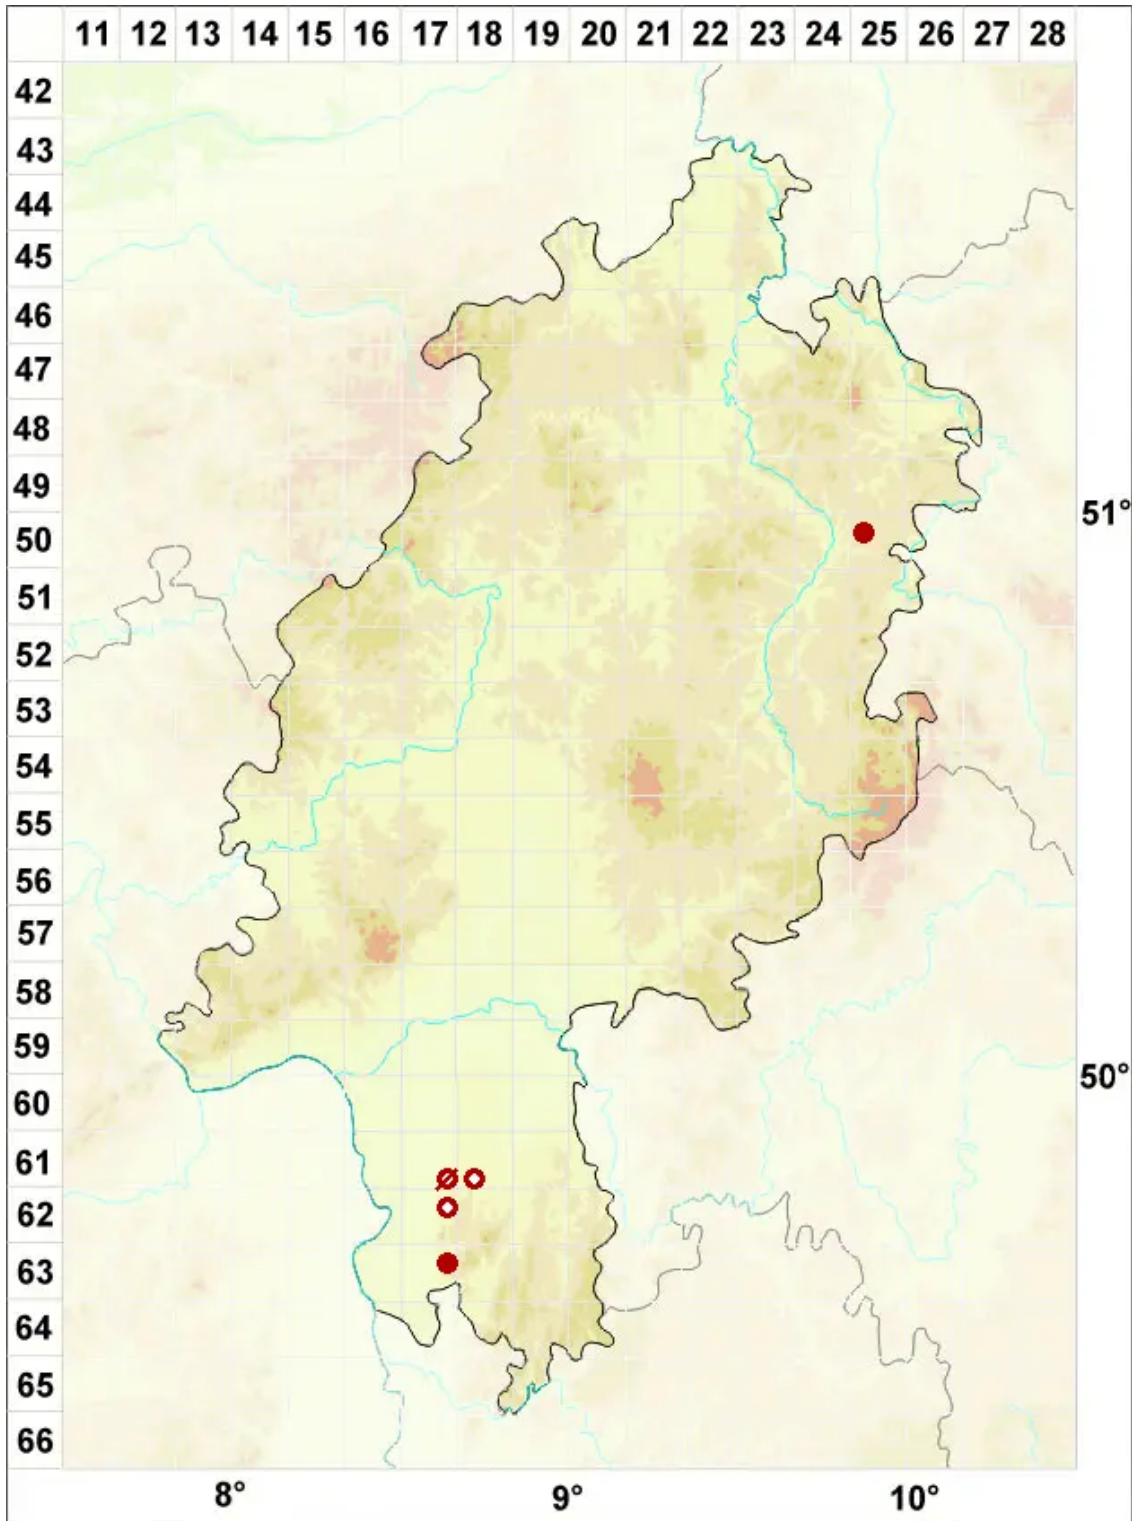

Psora decipiens (Hedw.) Hoffm.

Rotschuppe

Legende:

Symbole:

Ausgefülltes Symbol:
Zeitraum von 1980 bis heute (Aktuelle Angabe)

Leeres Symbol:
Zeitraum vor 1980 (Altangabe)

Quadrat: Herbarbeleg