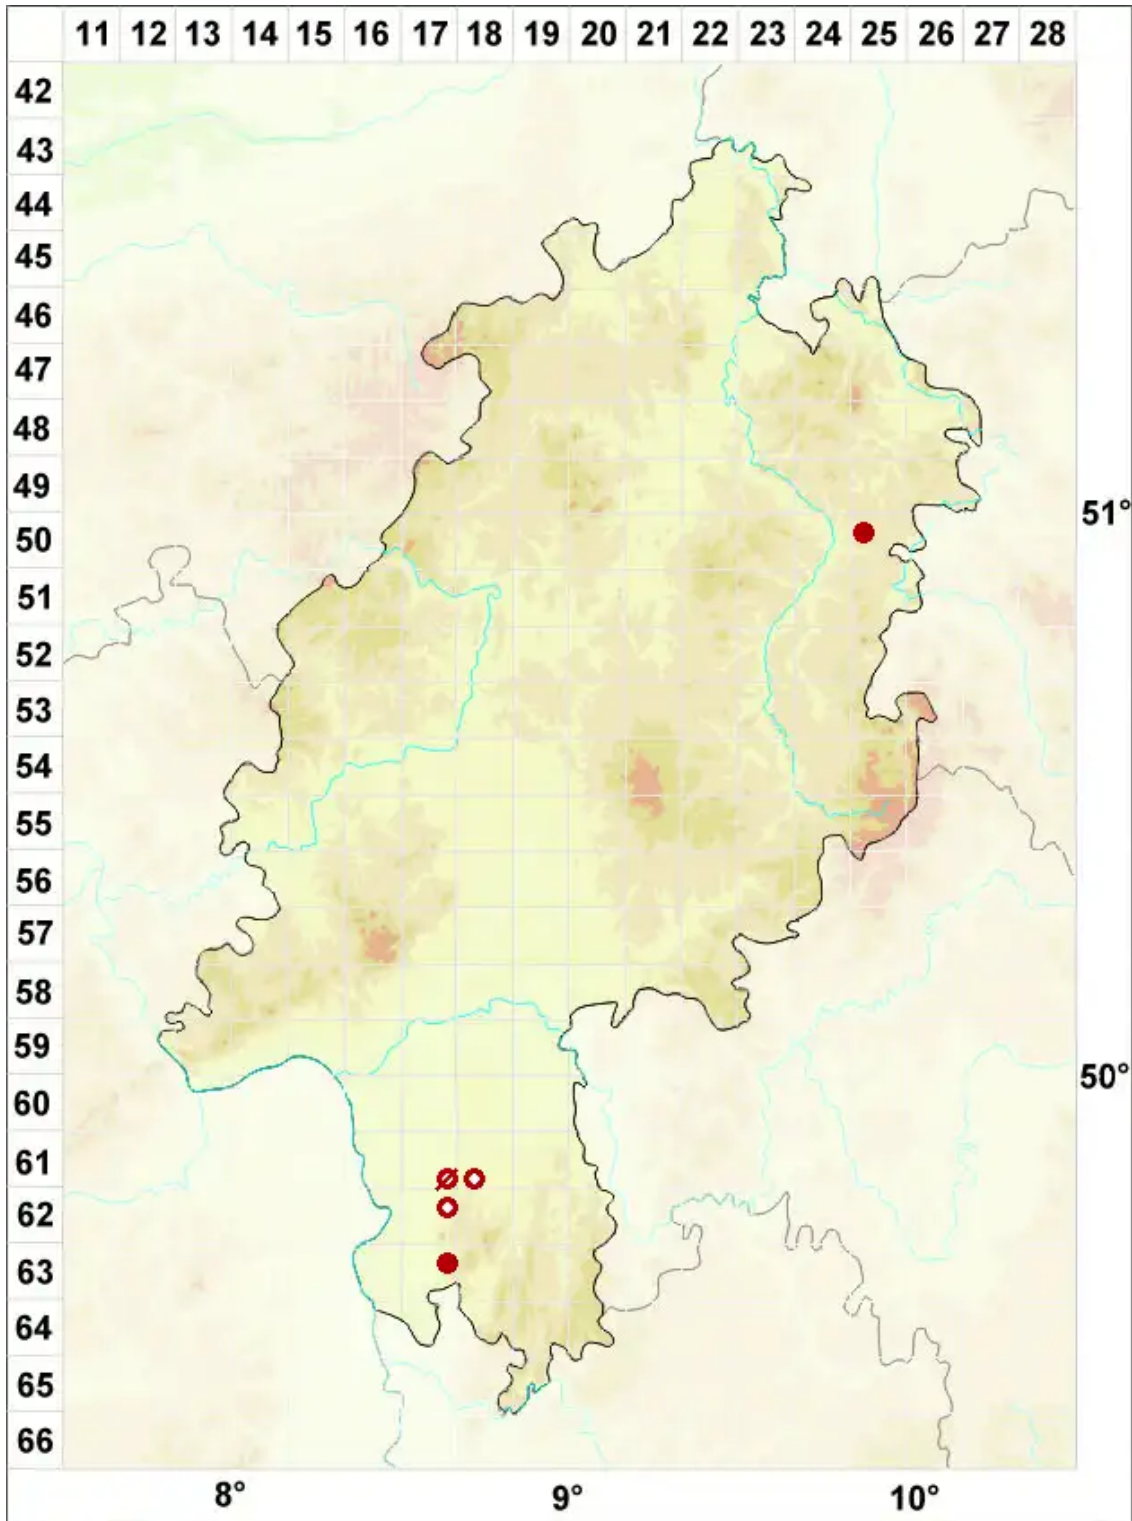

# Psora decipiens (Hedw.) Hoffm.

Rotschuppe

Legende:

**Symbole:**

Ausgefülltes Symbol:  
Zeitraum von 1980 bis heute (Aktuelle Angabe)

Leeres Symbol:  
Zeitraum vor 1980 (Altangabe)

Quadrat: Herbarbeleg