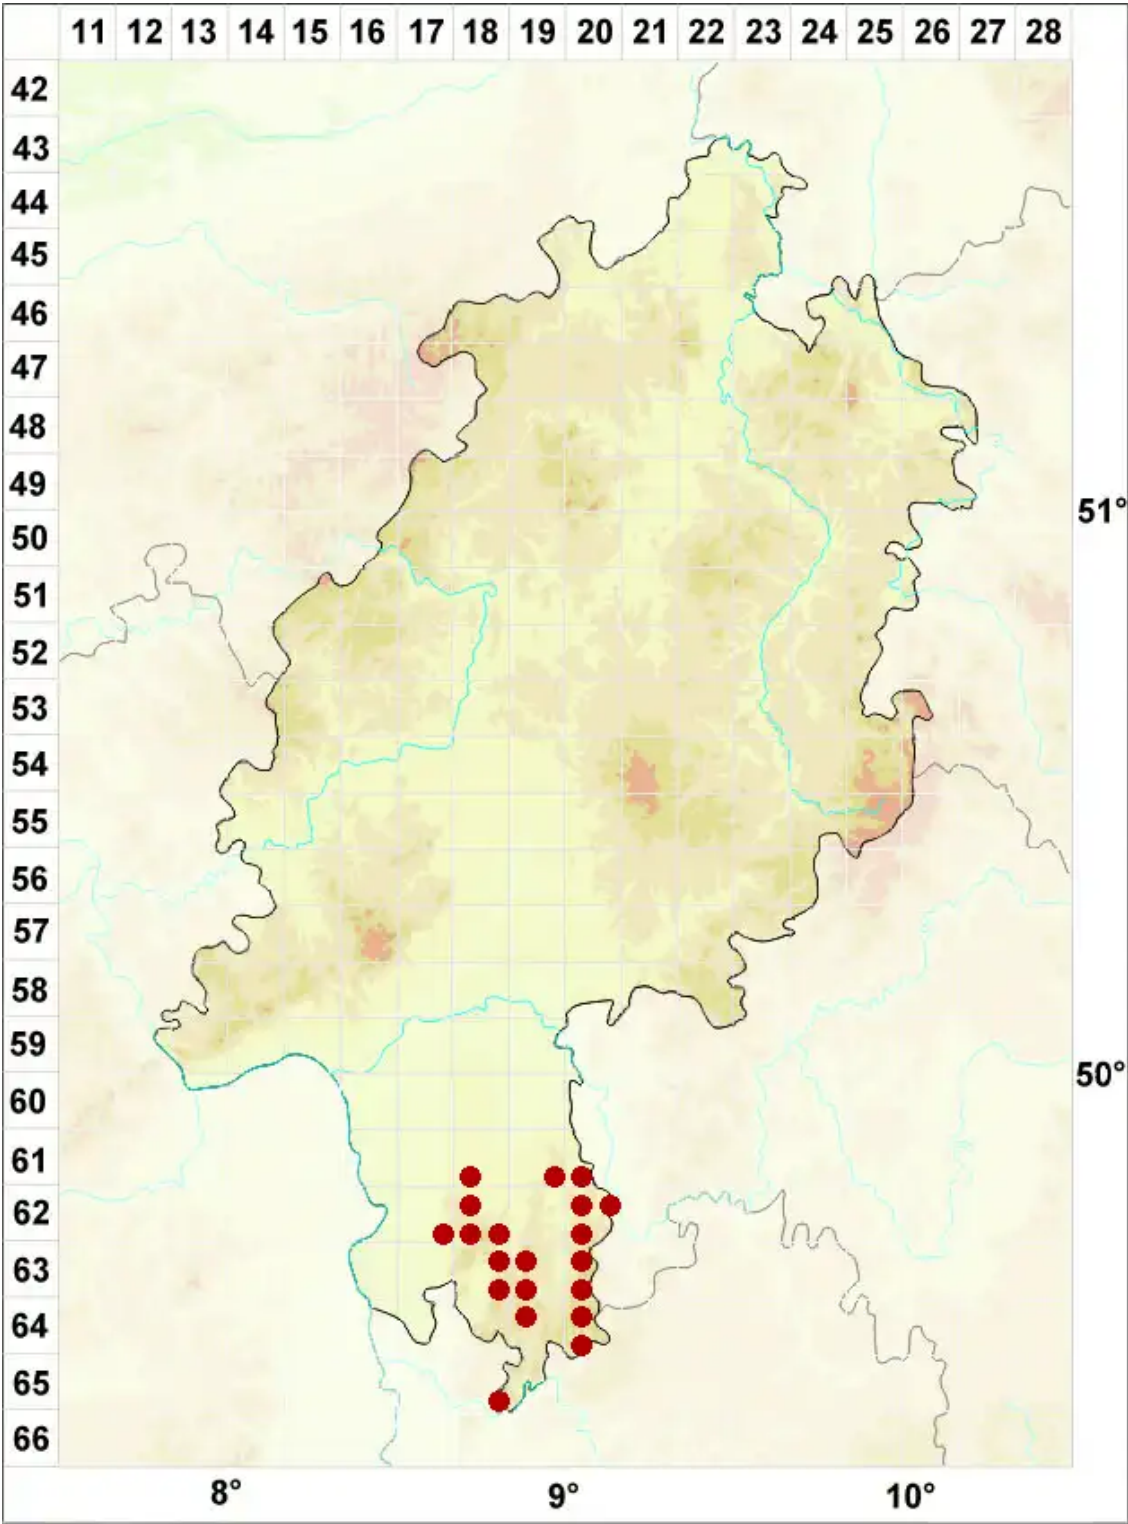

# Micarea erratica (Körb.) Hertel, Rambold & Pietschm.

Legende:

- Symbole:**
- Ausgefülltes Symbol:  
Zeitraum von 1980 bis heute (Aktuelle Angabe)
  - Leeres Symbol:  
Zeitraum vor 1980 (Altangabe)
  - Quadrat: Herbarbeleg