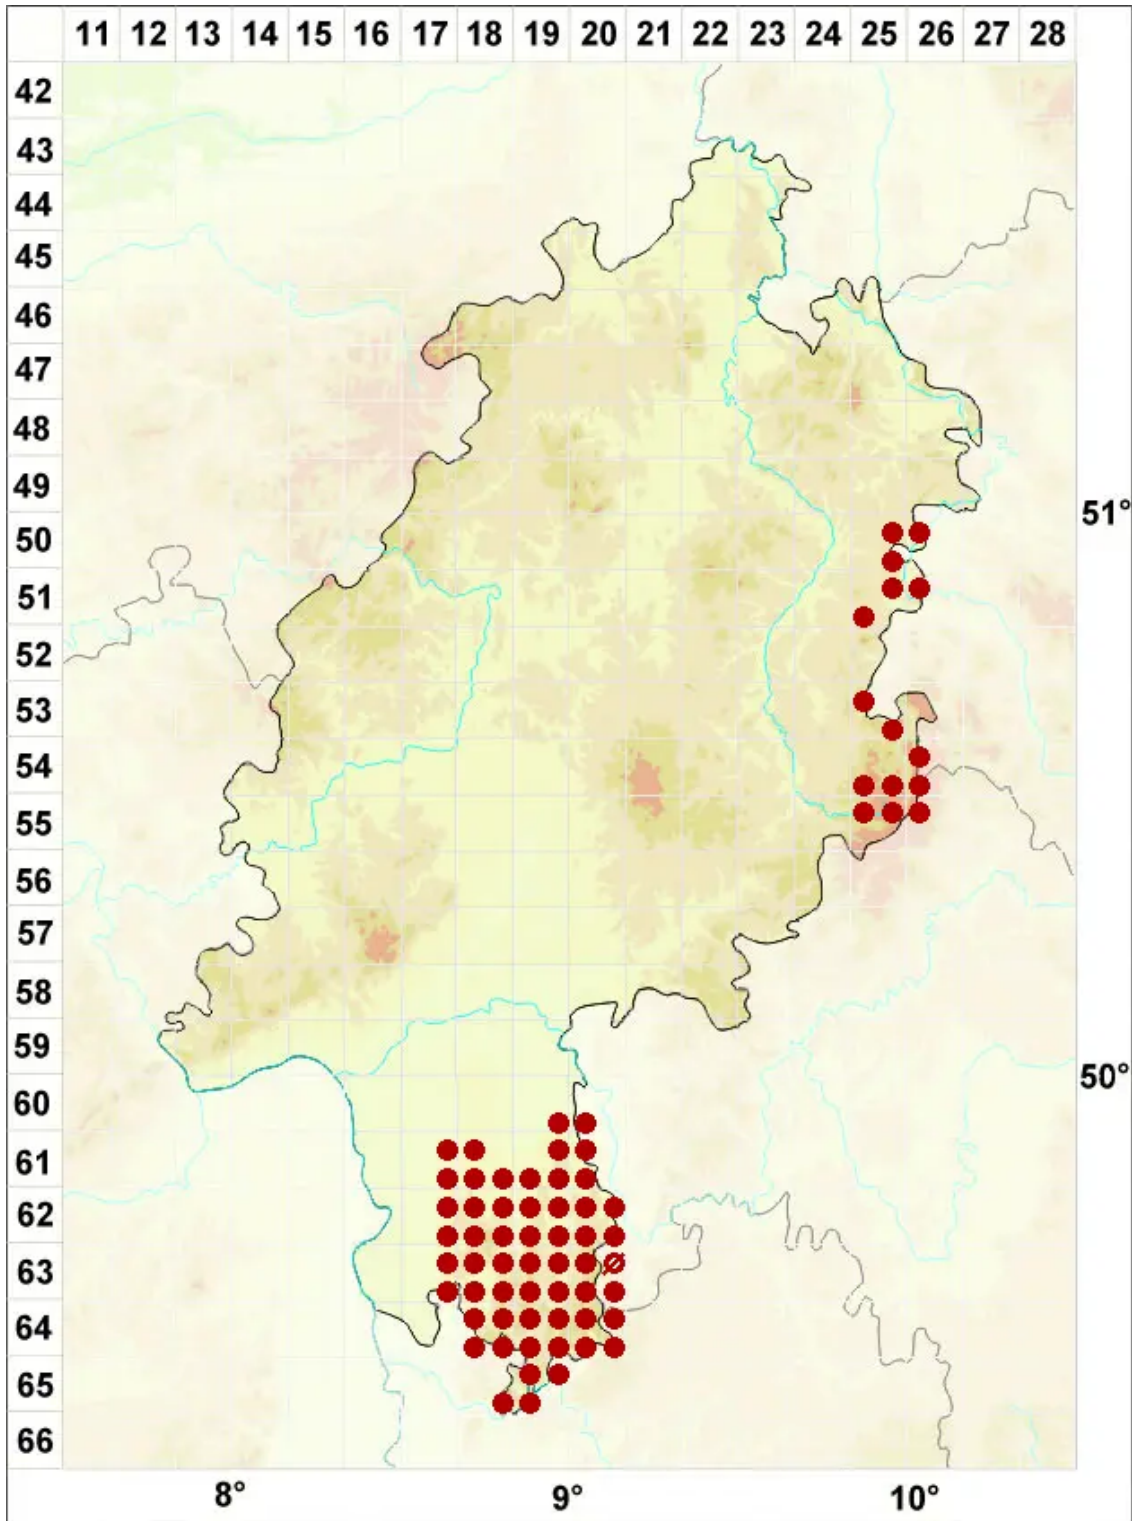

Placynthiella icmalea (Ach.) Coppins & P. James

Korallen-Schwarznapfflechte

Legende:

Symbole:

Ausgefülltes Symbol:
Zeitraum von 1980 bis heute (Aktuelle Angabe)

Leeres Symbol:
Zeitraum vor 1980 (Altangabe)

Quadrat: Herbarbeleg