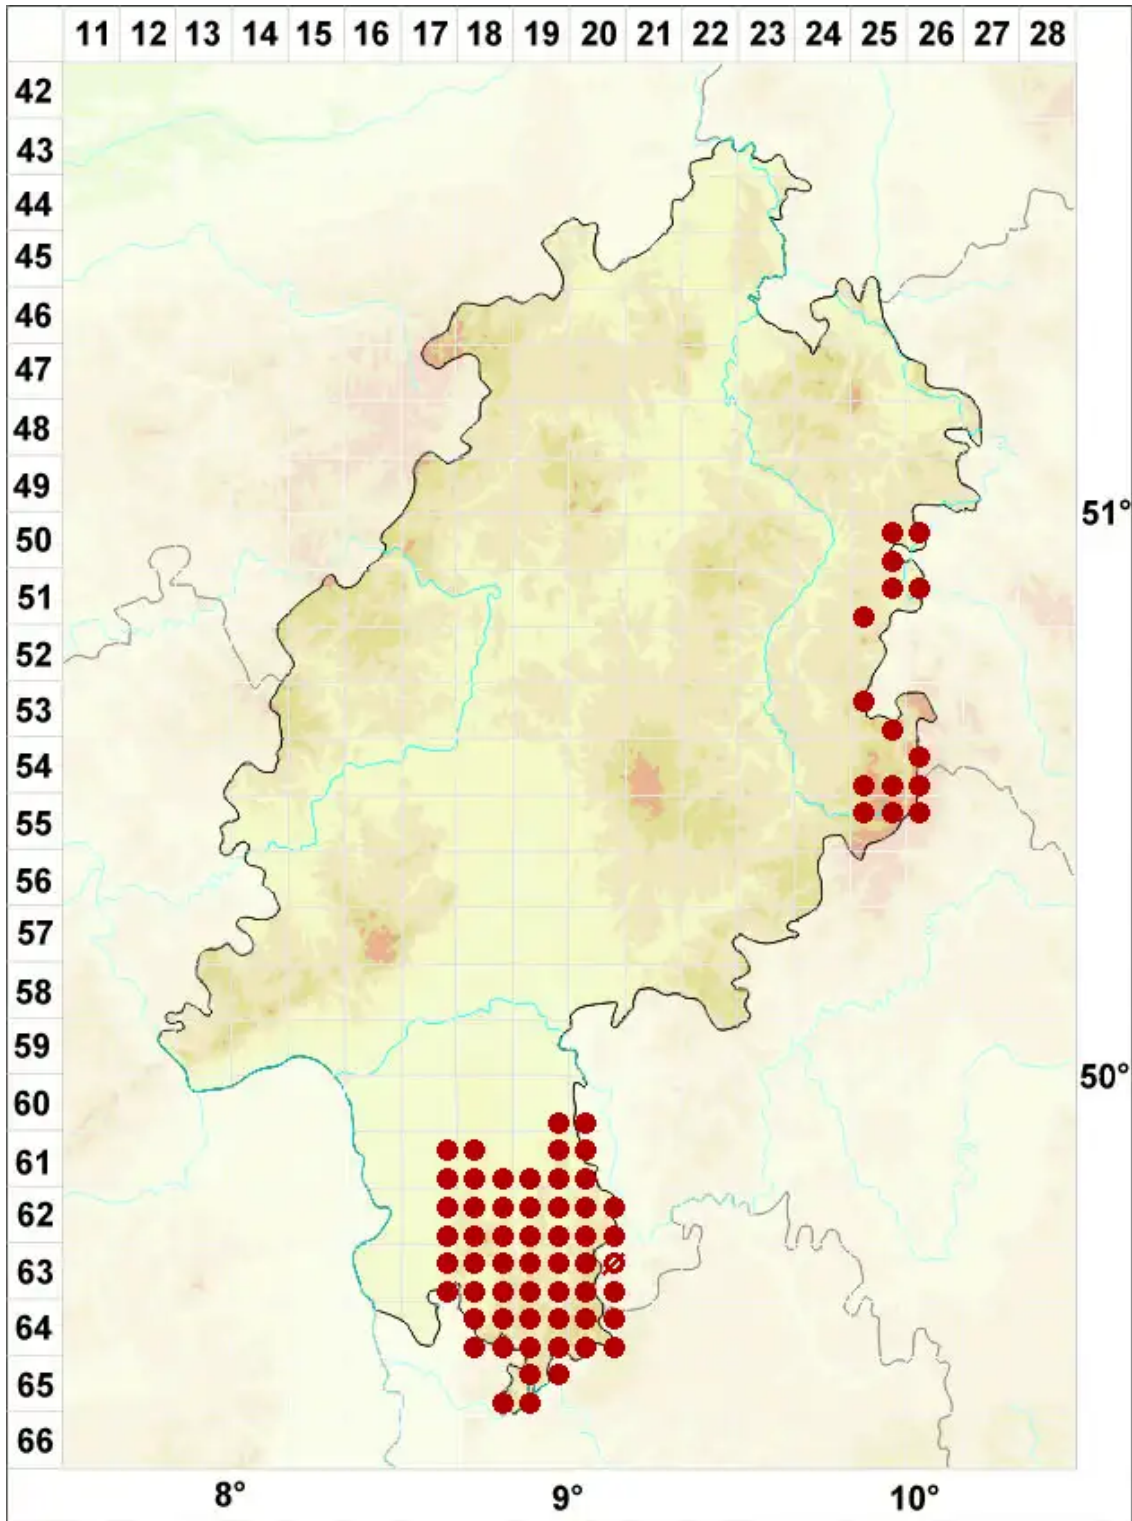

Placynthiella icmalea (Ach.) Coppins & P. James

Korallen-Schwarznapfflechte

Legende:

Symbole:

Ausgefülltes Symbol:
Zeitraum von 1980 bis heute (Aktuelle Angabe)

Leeres Symbol:
Zeitraum vor 1980 (Altangabe)

Quadrat: Herbarbeleg