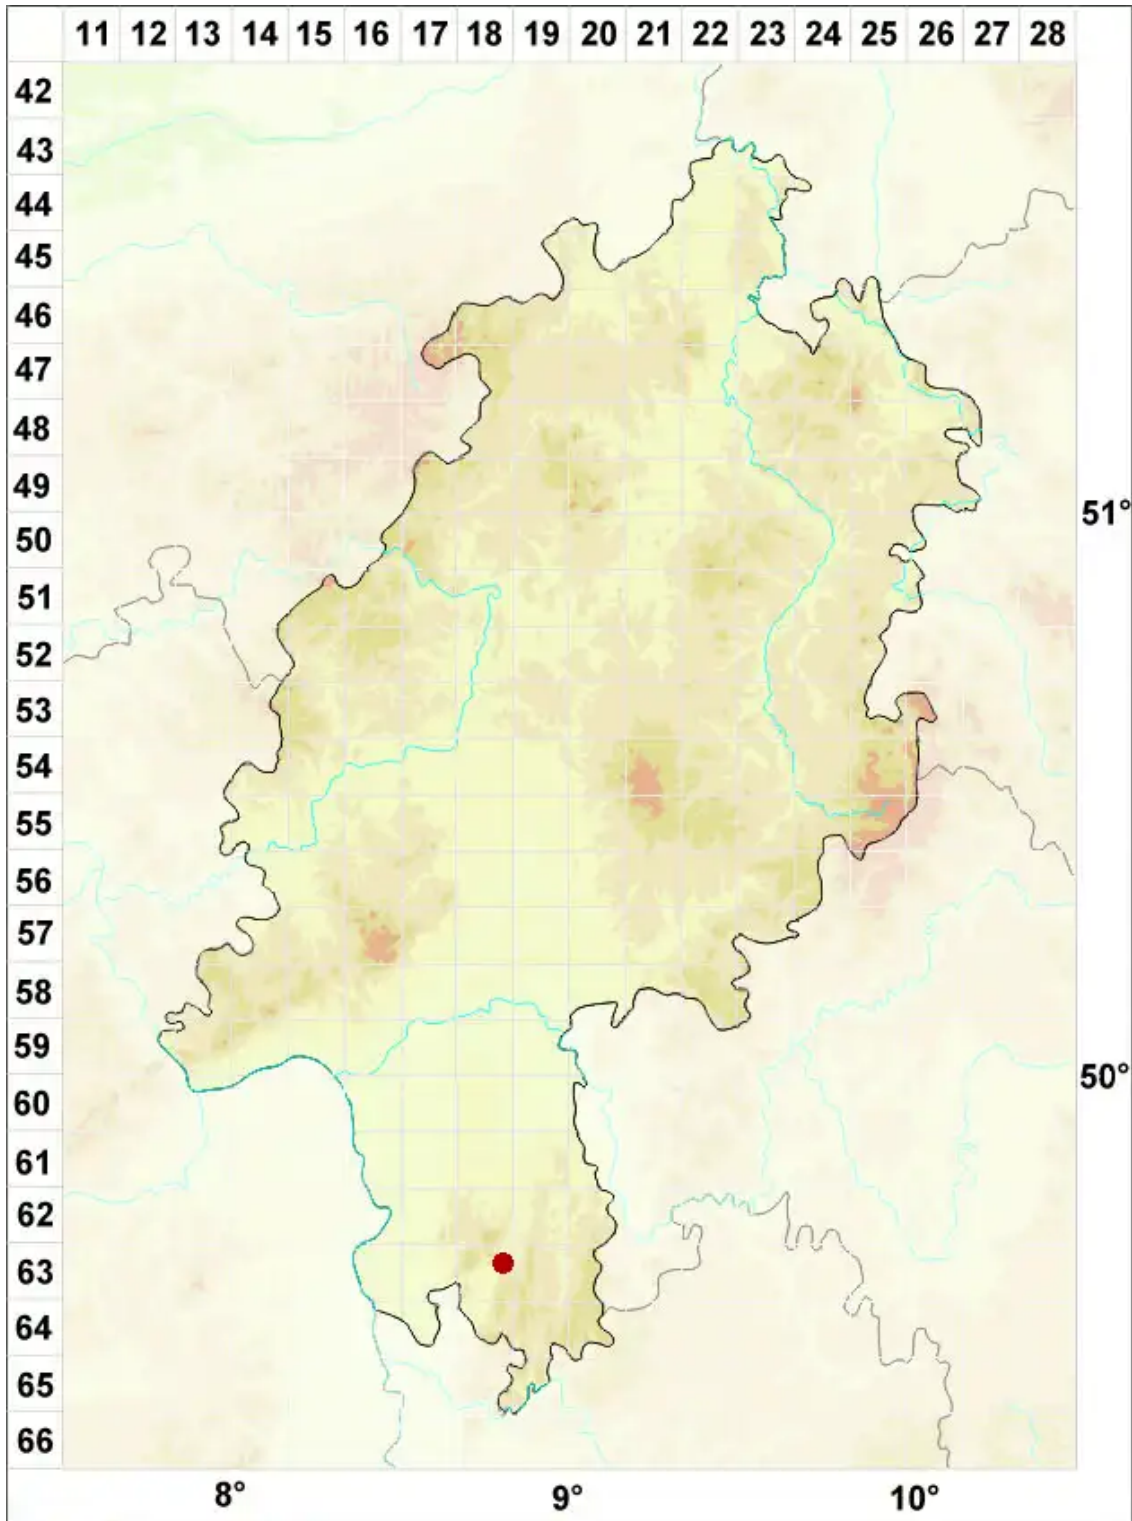

Lecidea fuliginosa Taylor

Rußfarbige Schwarznapfflechte

Legende:

Symbole:

Ausgefülltes Symbol:
Zeitraum von 1980 bis heute (Aktuelle Angabe)

Leeres Symbol:
Zeitraum vor 1980 (Altangabe)

Quadrat: Herbarbeleg