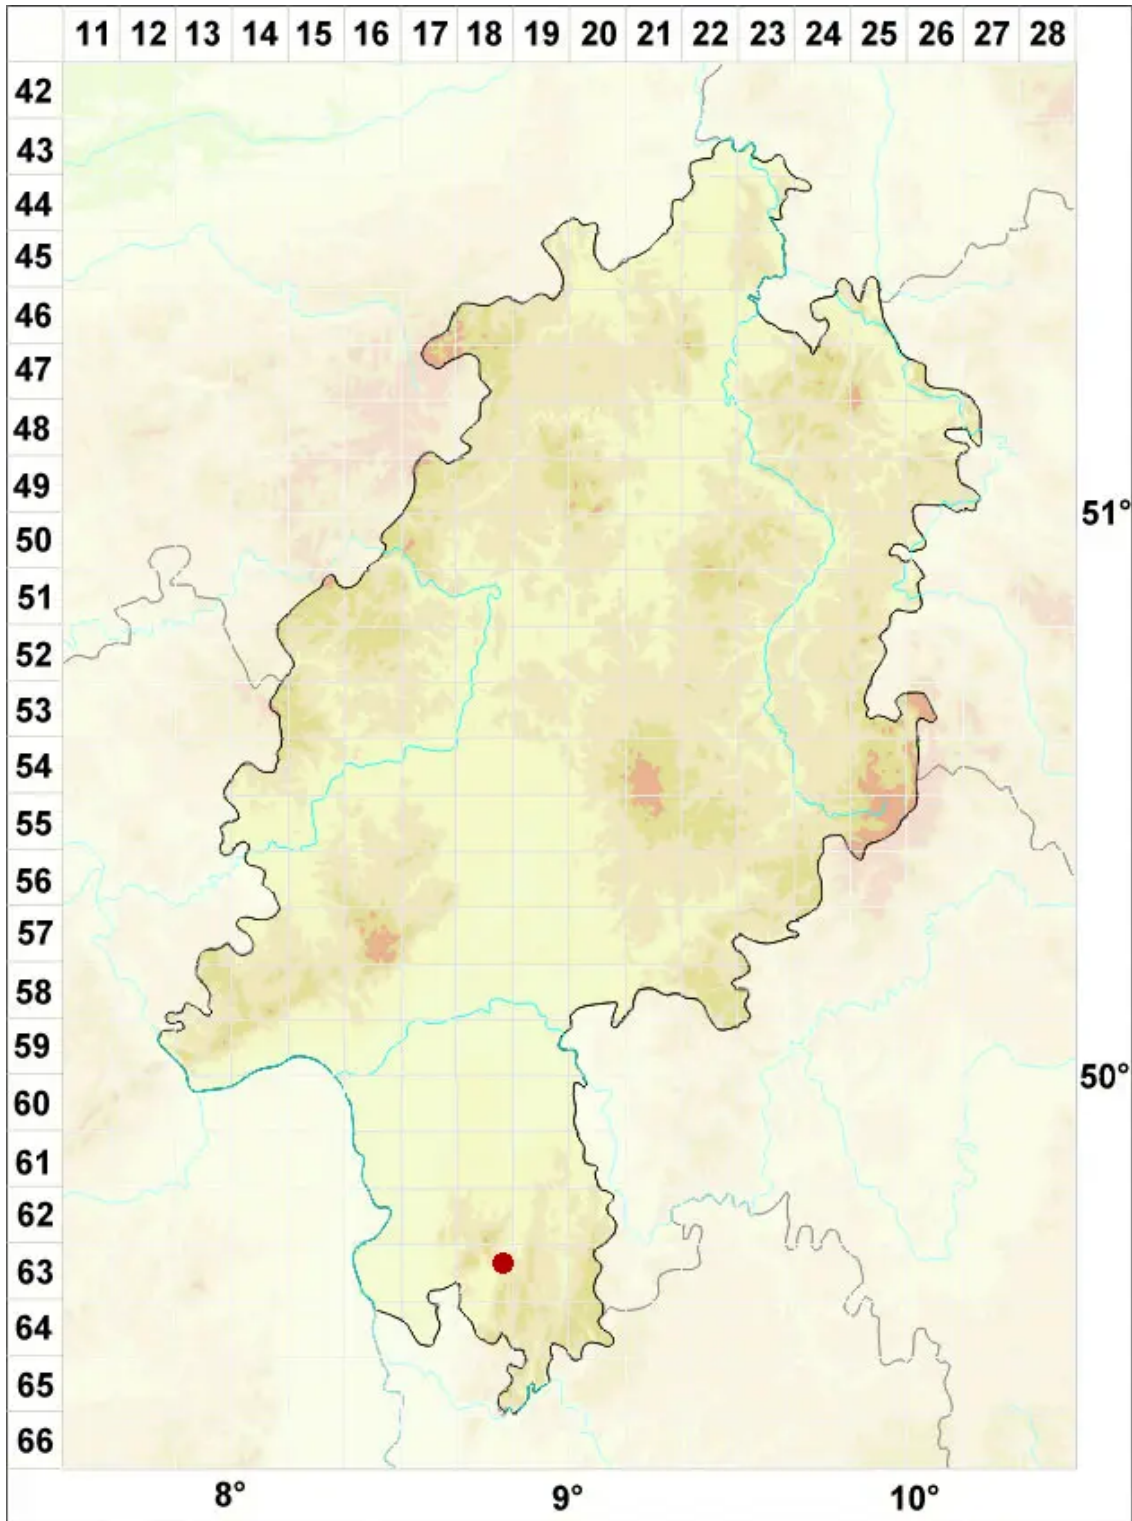

Lecidea fuliginosa Taylor

Rußfarbige Schwarznapfflechte

Legende:

Symbole:

Ausgefülltes Symbol:
Zeitraum von 1980 bis heute (Aktuelle Angabe)

Leeres Symbol:
Zeitraum vor 1980 (Altangabe)

Quadrat: Herbarbeleg