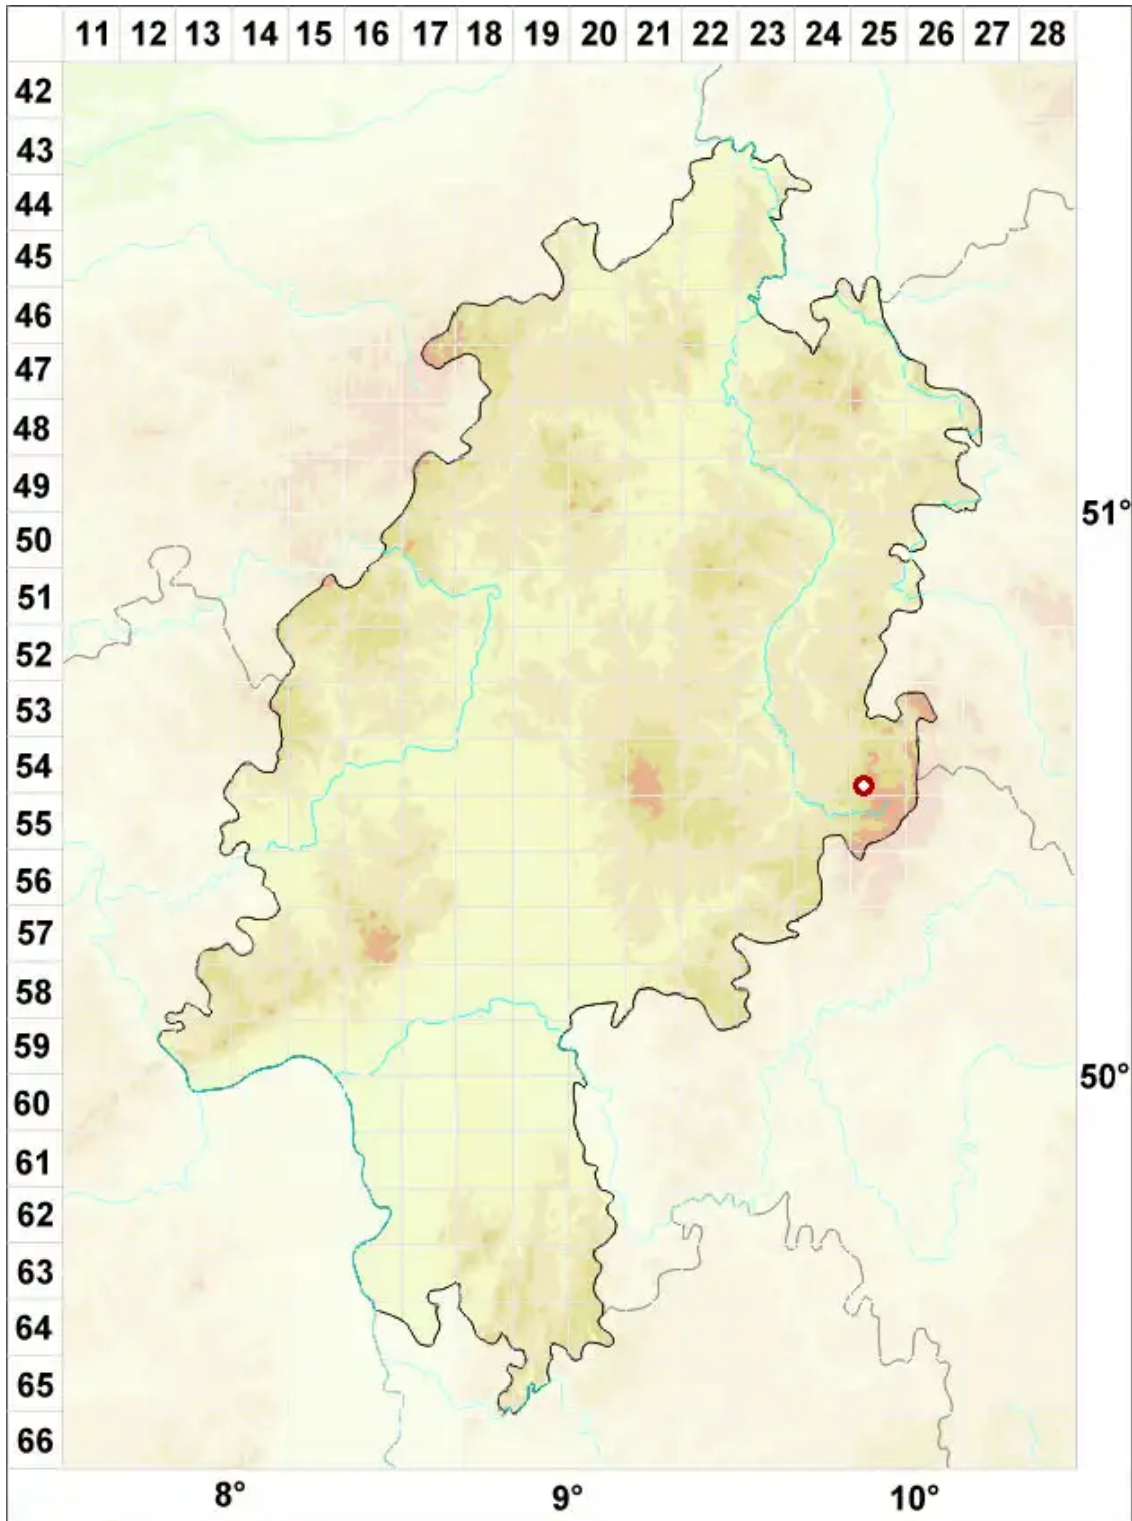

Rimularia furvella (Nyl. ex Mudd) Hertel & Rambold

Kohlige Ritzenflechte

Legende:

Symbole:
Ausgefülltes Symbol:
Zeitraum von 1980 bis heute (Aktuelle Angabe)
Leeres Symbol:
Zeitraum vor 1980 (Altangabe)
Quadrat: Herbarbeleg