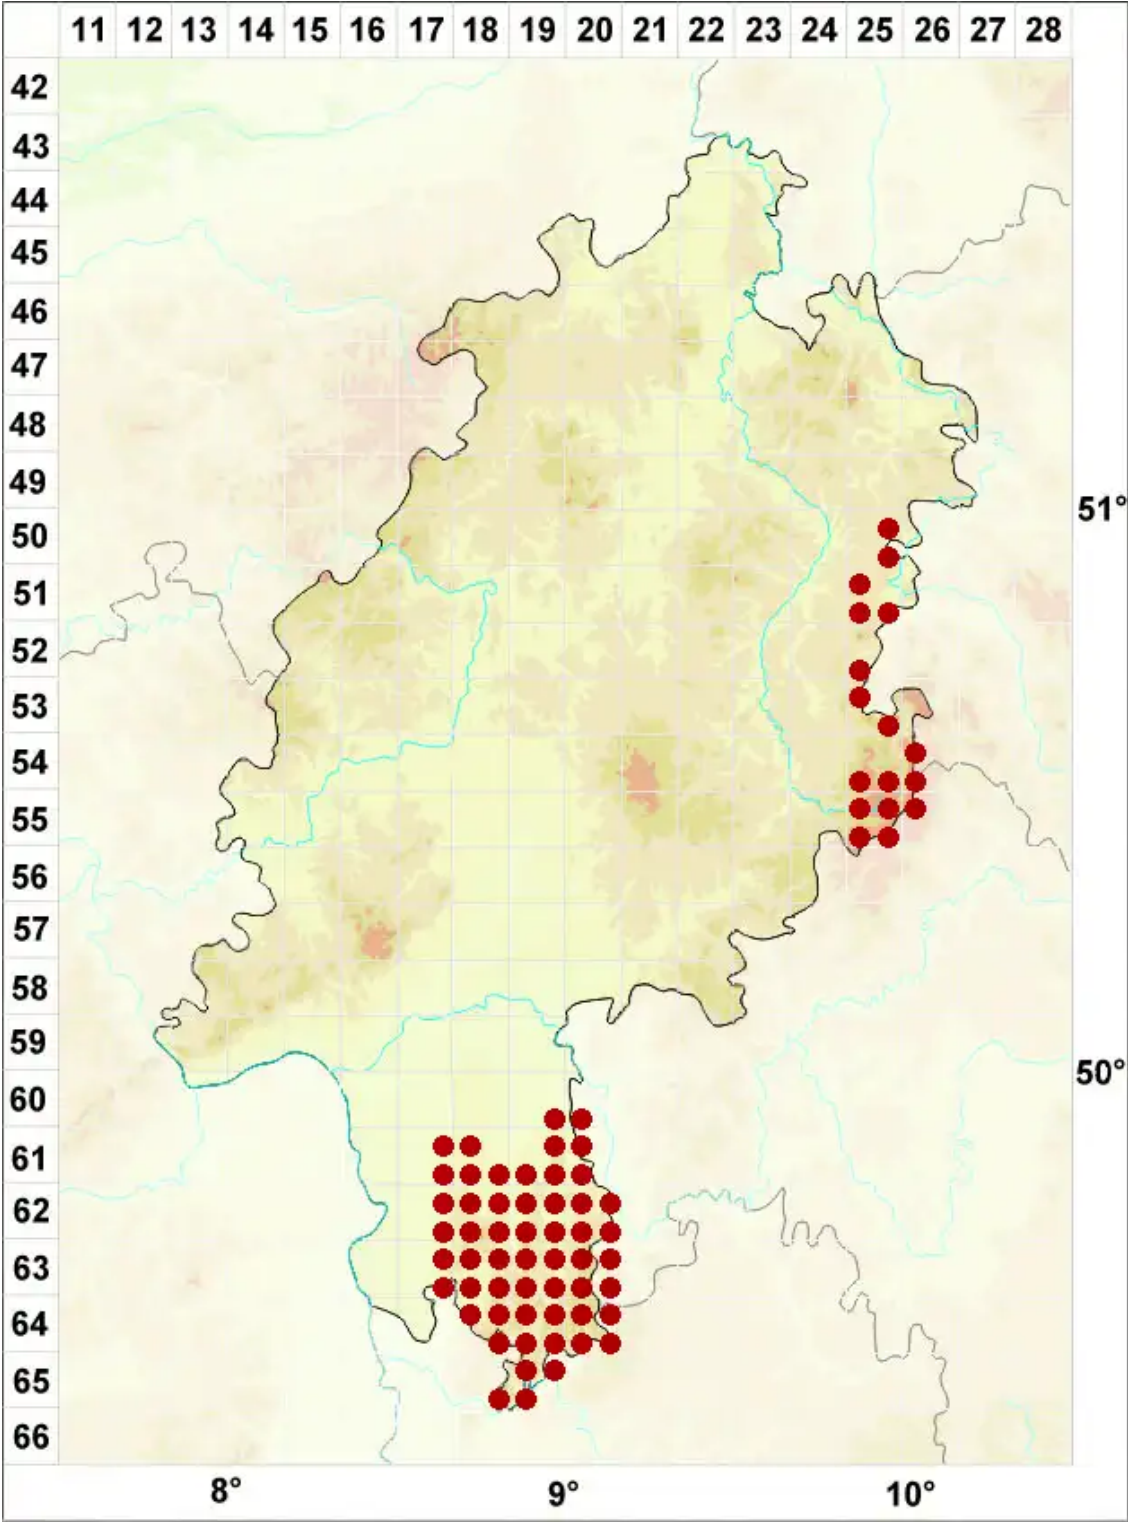

# Lecidea fuscoatra agg.

Legende:

- Symbole:**  
 Ausgefülltes Symbol:  
 Zeitraum von 1980 bis heute (Aktuelle Angabe)  
 Leeres Symbol:  
 Zeitraum vor 1980 (Altangabe)  
 Quadrat: Herbarbeleg