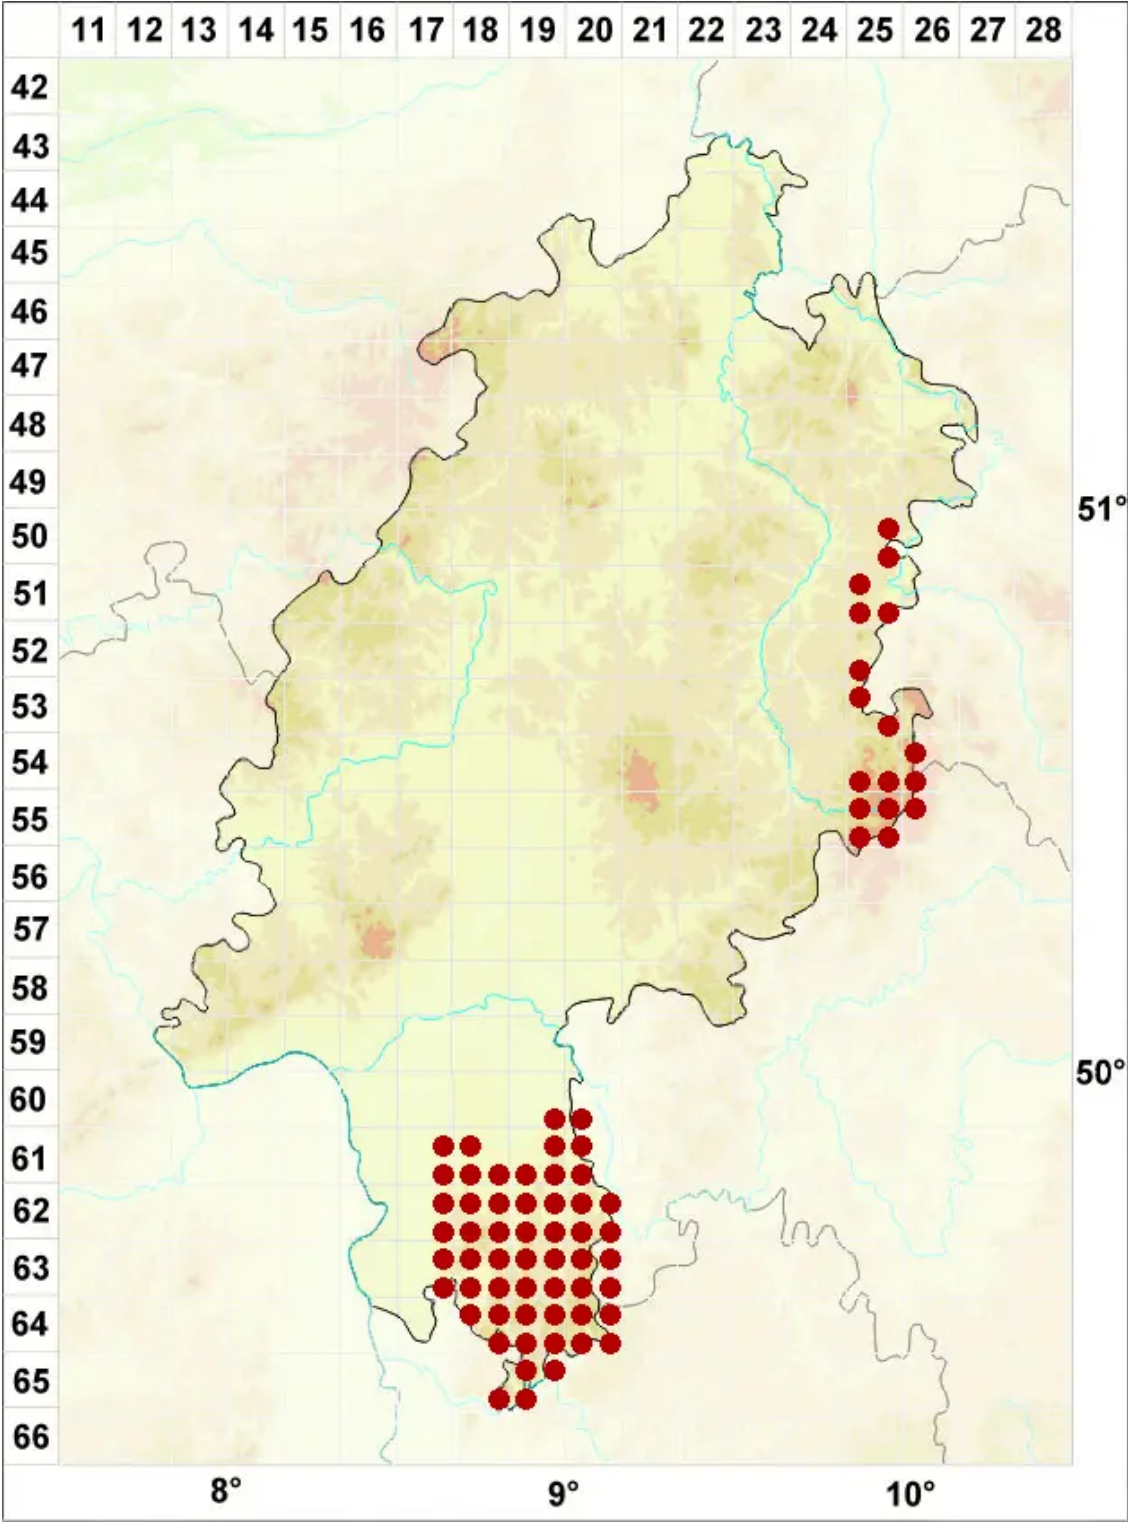

# Lecidea fuscoatra agg.

Legende:

- Symbole:**
- Ausgefülltes Symbol:  
Zeitraum von 1980 bis heute (Aktuelle Angabe)
  - Leeres Symbol:  
Zeitraum vor 1980 (Altangabe)
  - Quadrat: Herbarbeleg