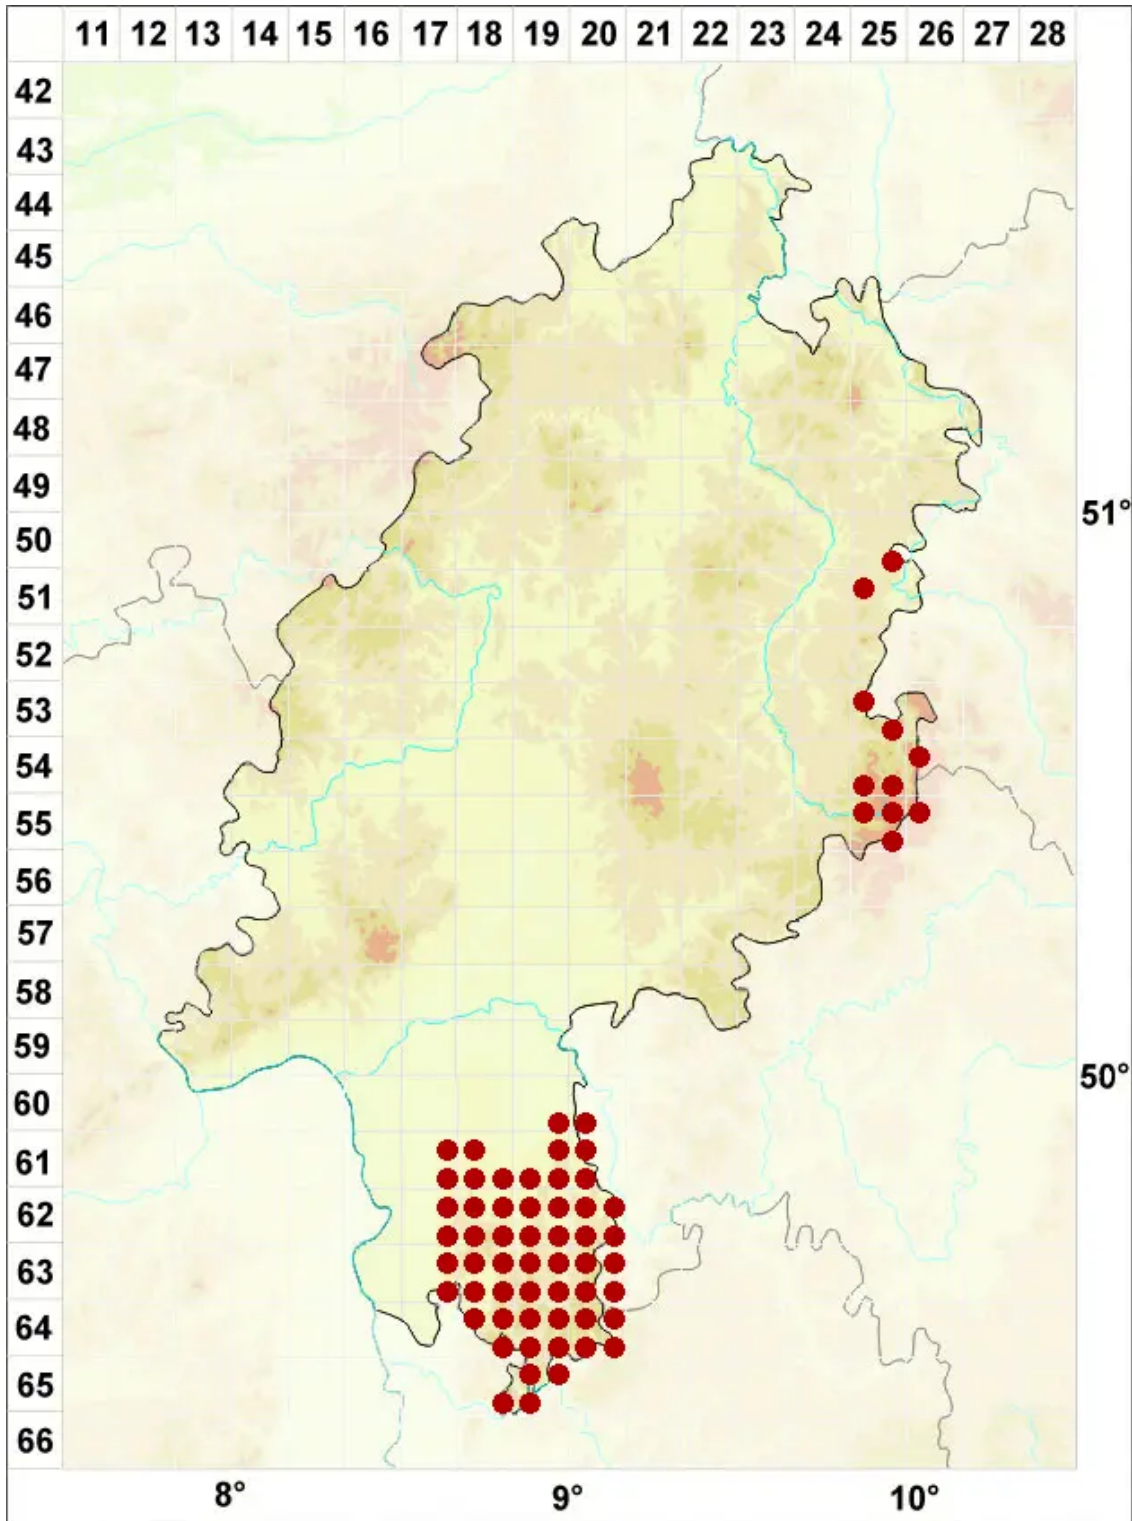

Lecidea fuscoatra (L.) Ach.

Braune Schwarznappflechte

Legende:

- Symbole:**
Ausgefülltes Symbol:
Zeitraum von 1980 bis heute (Aktuelle Angabe)
Leeres Symbol:
Zeitraum vor 1980 (Altangabe)
Quadrat: Herbarbeleg