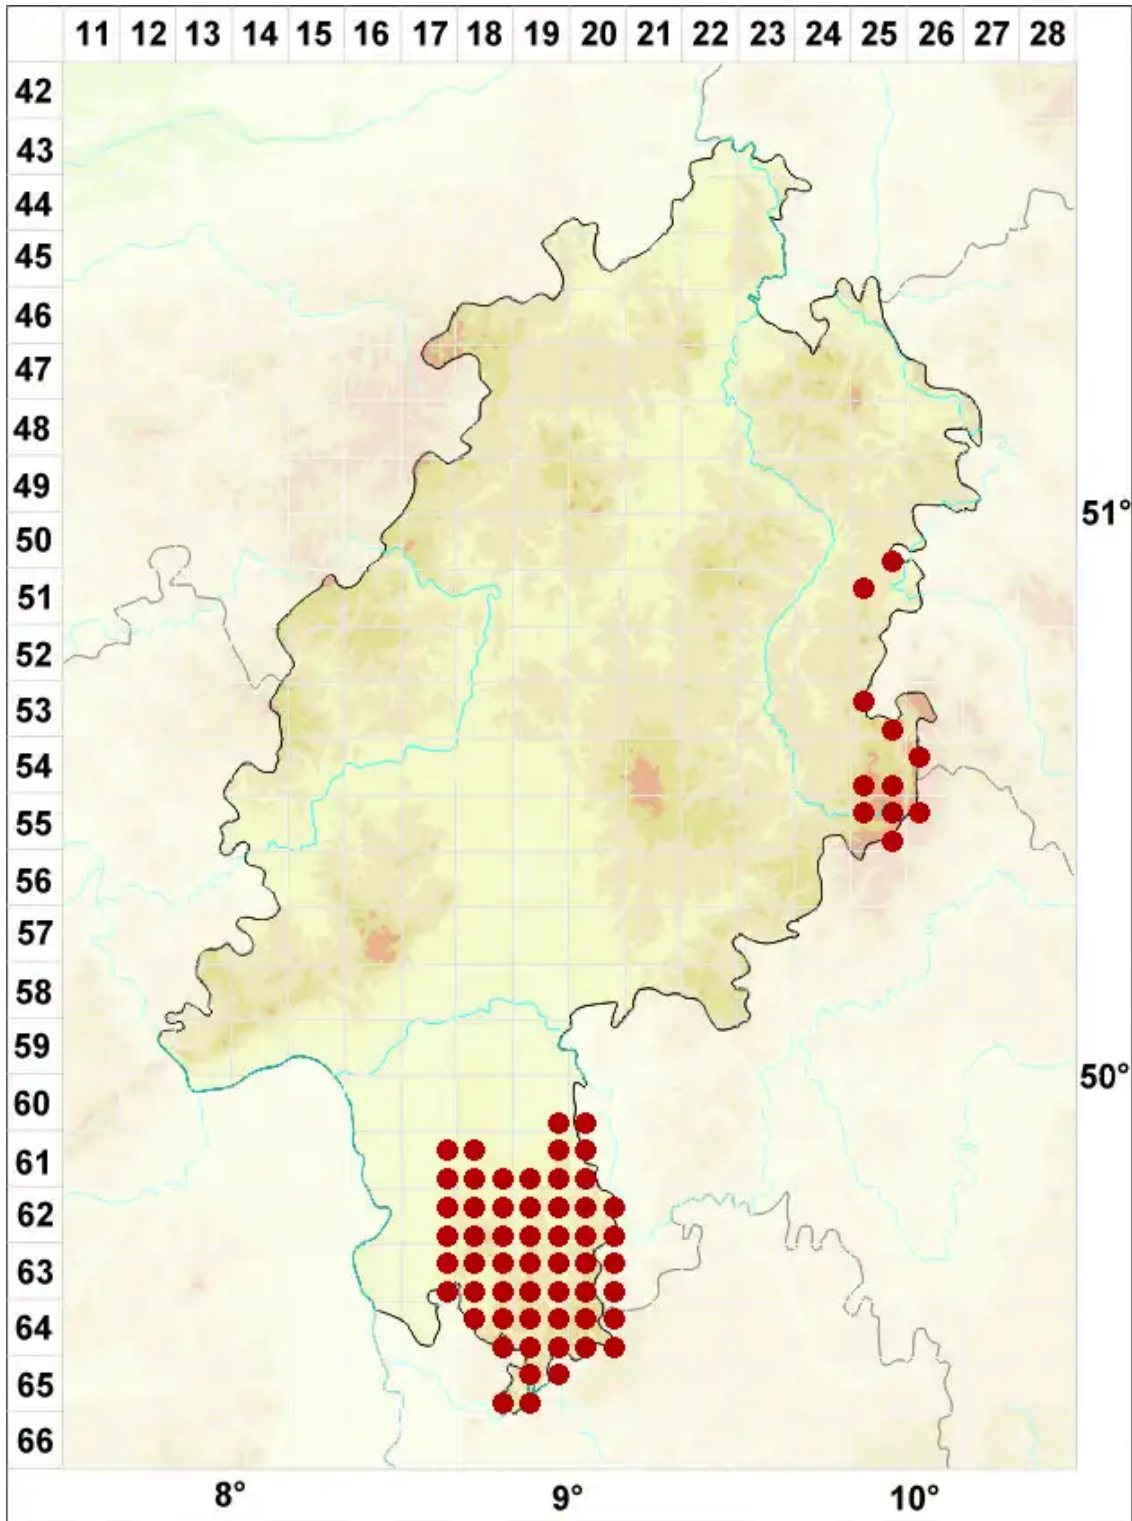

Lecidea fuscoatra (L.) Ach.

Braune Schwarznapfflechte

Legende:

Symbole:

Ausgefülltes Symbol:
Zeitraum von 1980 bis heute (Aktuelle Angabe)

Leeres Symbol:
Zeitraum vor 1980 (Altangabe)

Quadrat: Herbarbeleg