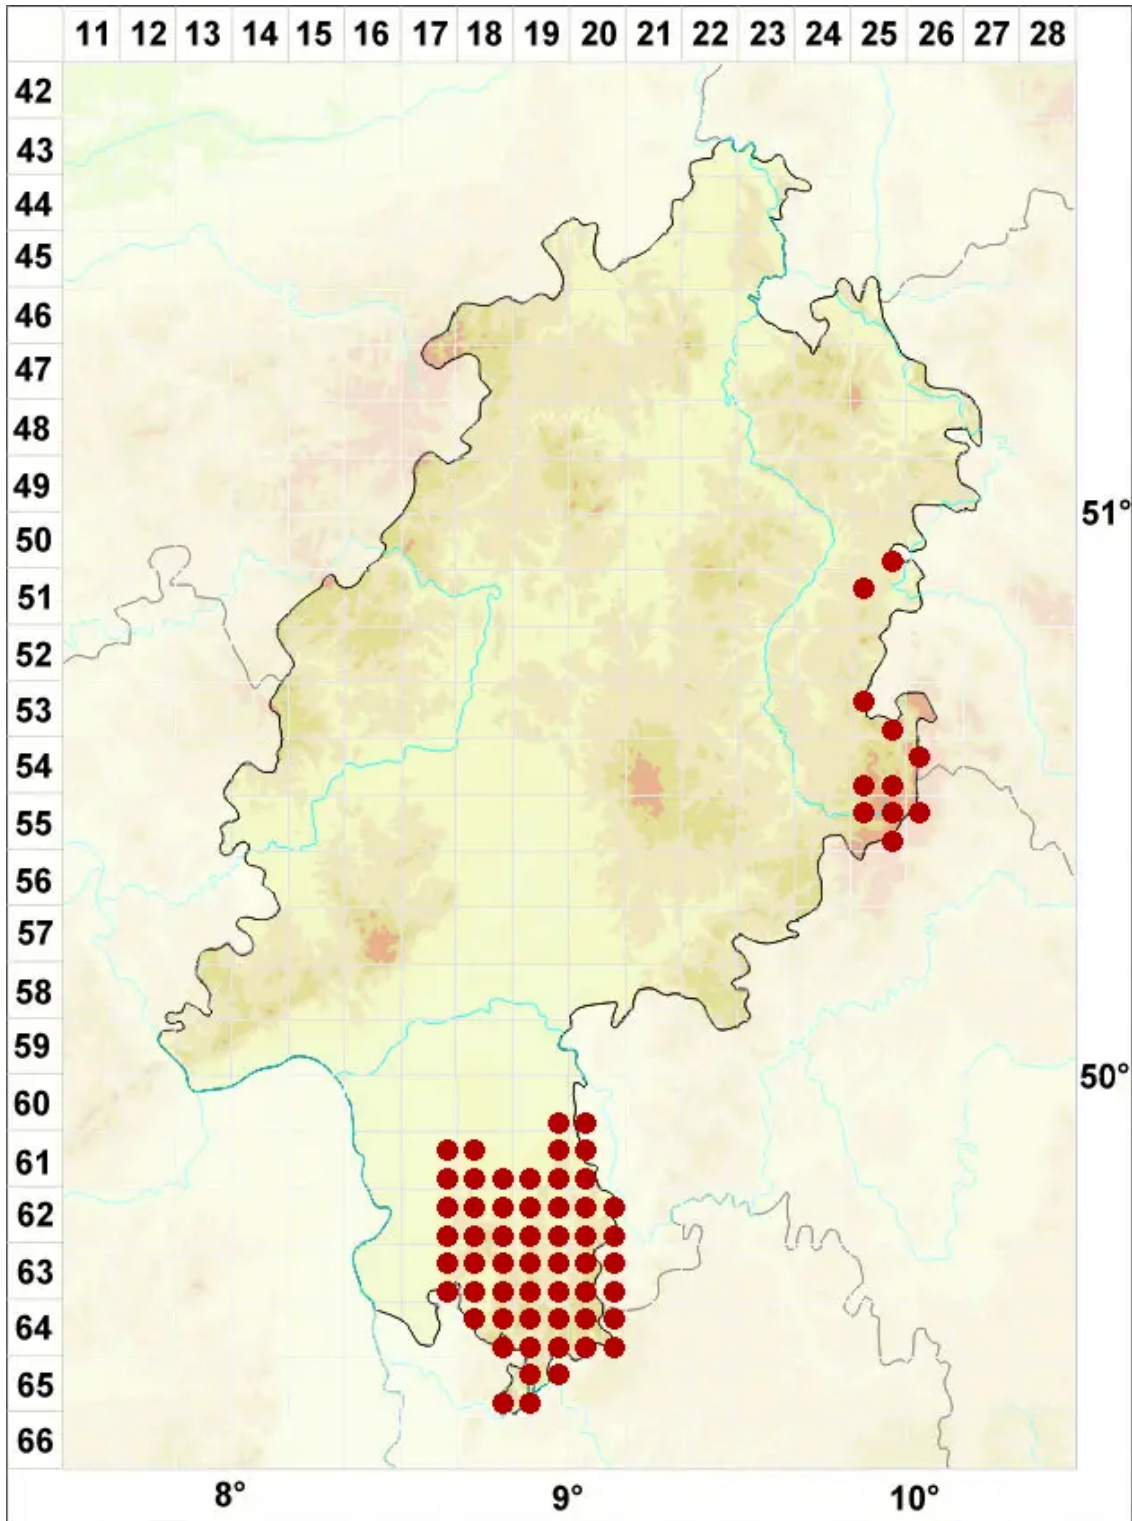

Lecidea fuscoatra (L.) Ach.

Braune Schwarznapfflechte

Legende:

- Symbole:**
Ausgefülltes Symbol:
Zeitraum von 1980 bis heute (Aktuelle Angabe)
Leeres Symbol:
Zeitraum vor 1980 (Altangabe)
Quadrat: Herbarbeleg