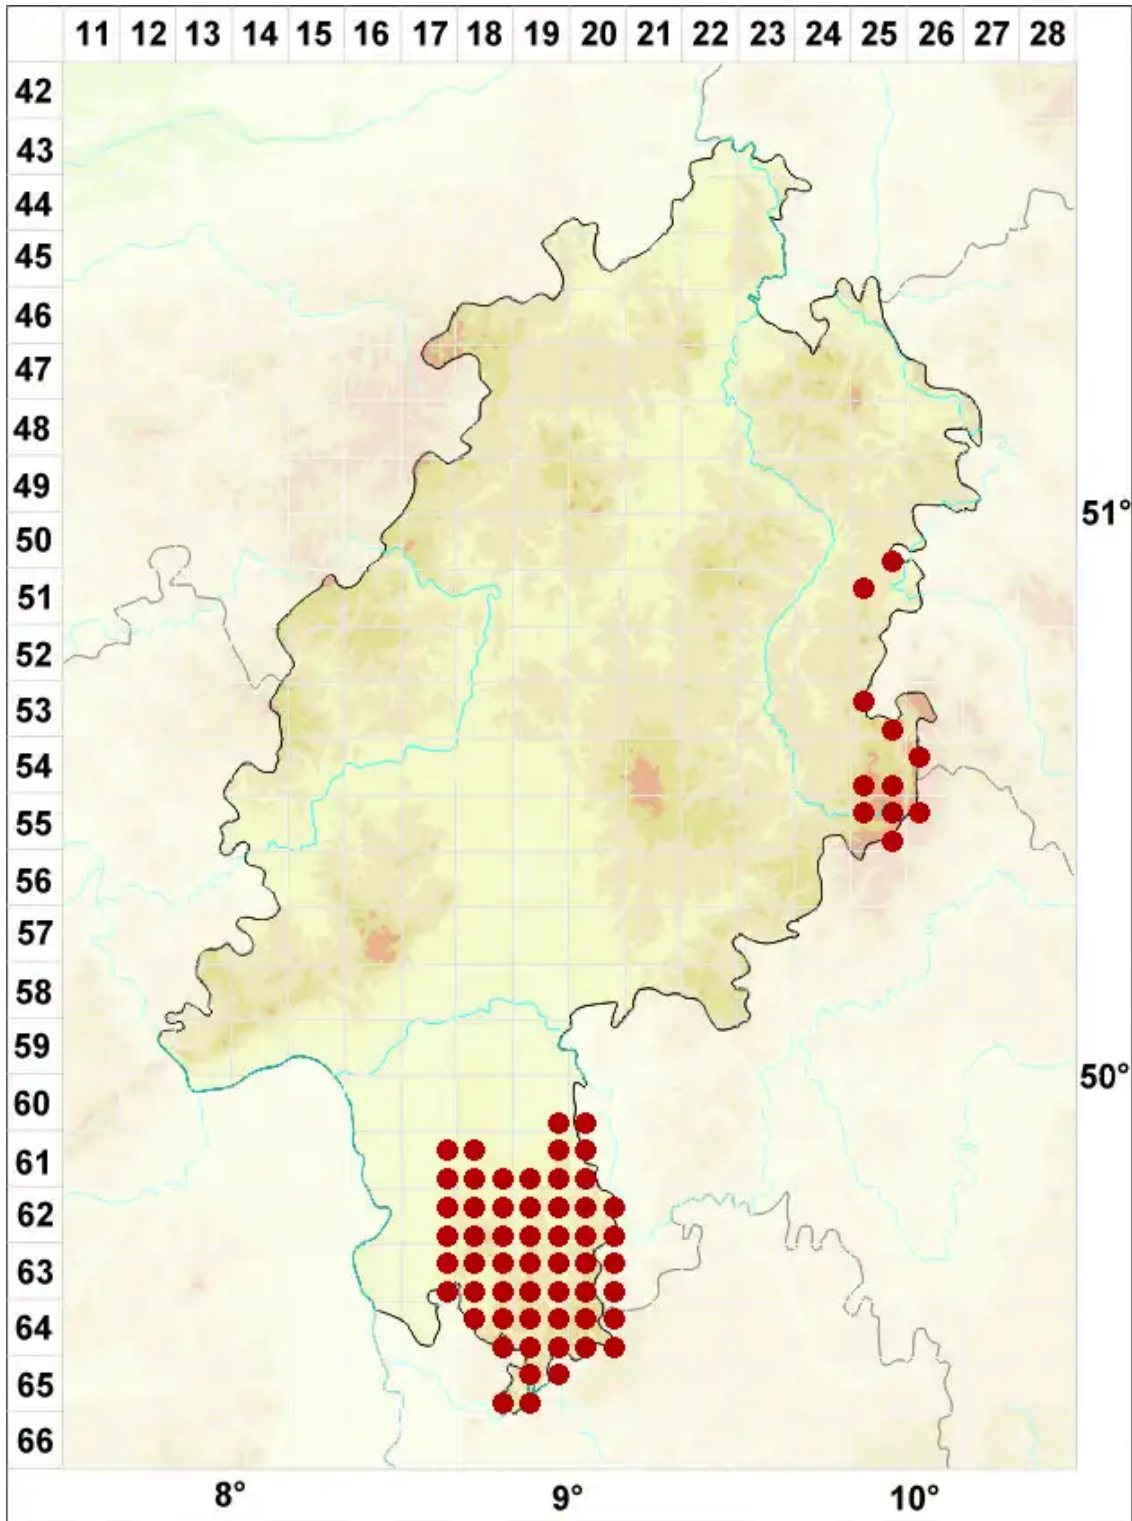

# Lecidea fuscoatra (L.) Ach.

Braune Schwarznapfflechte

Legende:

- Symbole:**
- Ausgefülltes Symbol:  
Zeitraum von 1980 bis heute (Aktuelle Angabe)
  - Leeres Symbol:  
Zeitraum vor 1980 (Altangabe)
  - Quadrat: Herbarbeleg