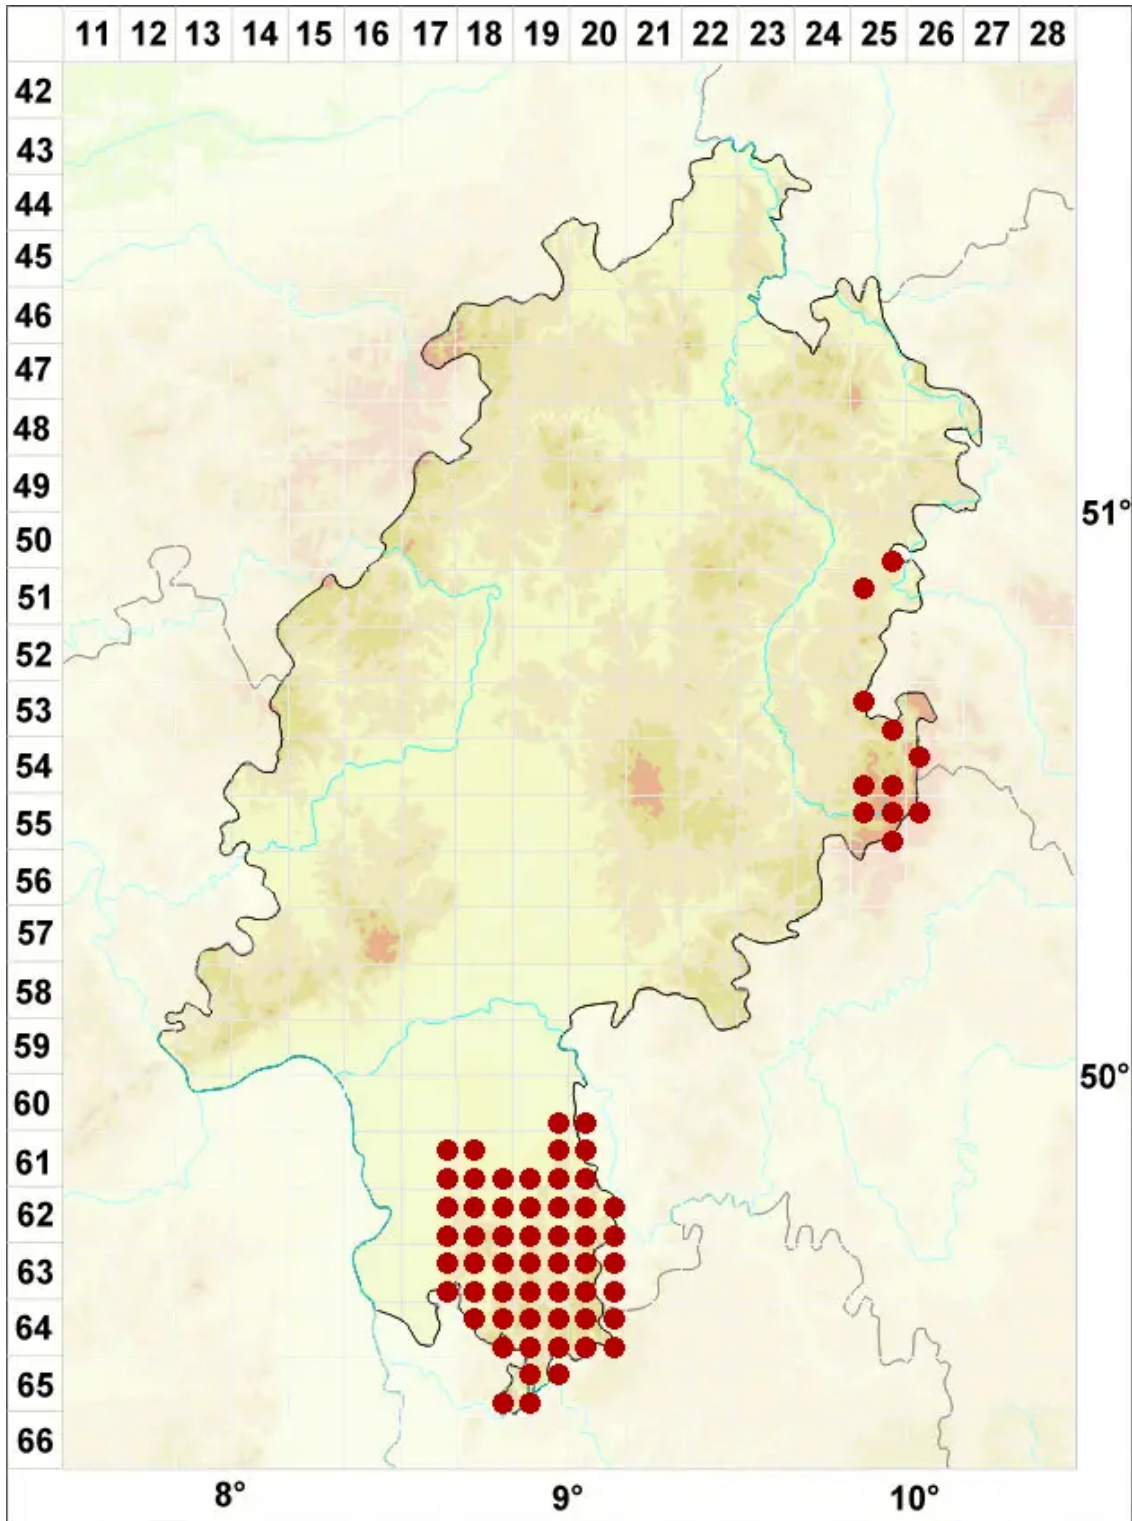

Lecidea fuscoatra (L.) Ach.

Braune Schwarznapfflechte

Legende:

Symbole:

Ausgefülltes Symbol:
Zeitraum von 1980 bis heute (Aktuelle Angabe)

Leeres Symbol:
Zeitraum vor 1980 (Altangabe)

Quadrat: Herbarbeleg