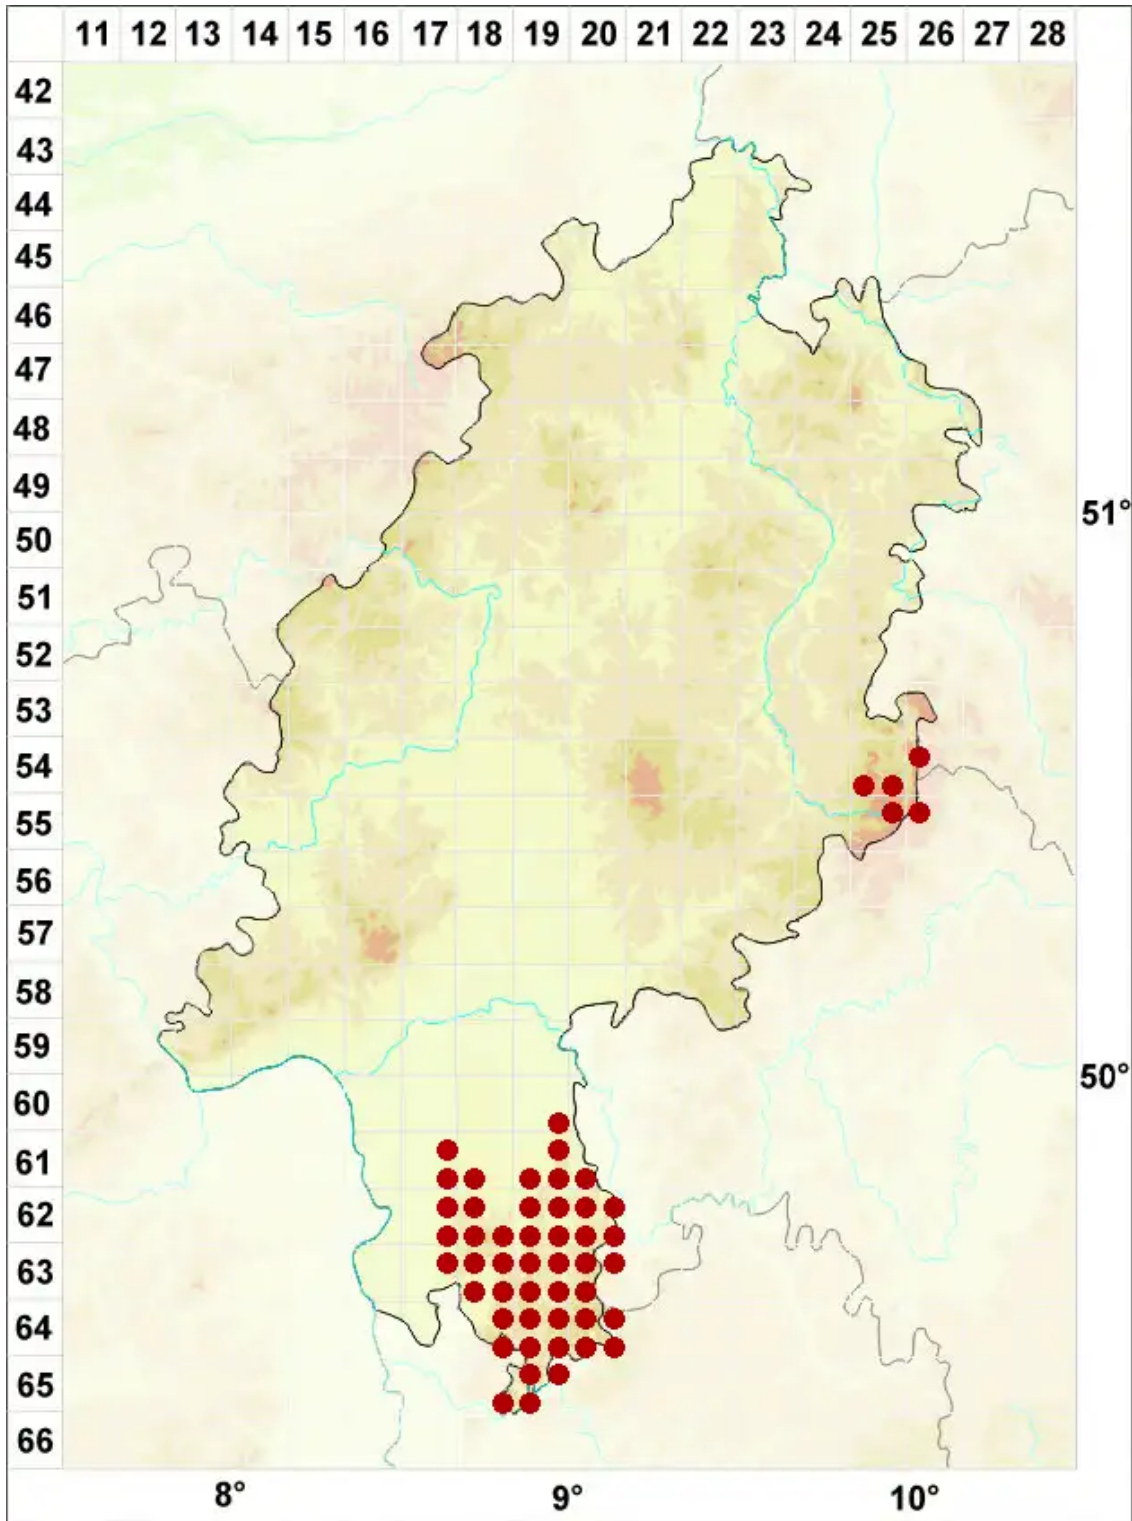

# Trapeliopsis granulosa (Hoffm.) Lumbsch

Körniger Krustenfleck

Legende:

**Symbole:**

Ausgefülltes Symbol:  
Zeitraum von 1980 bis heute (Aktuelle Angabe)

Leeres Symbol:  
Zeitraum vor 1980 (Altangabe)

Quadrat: Herbarbeleg