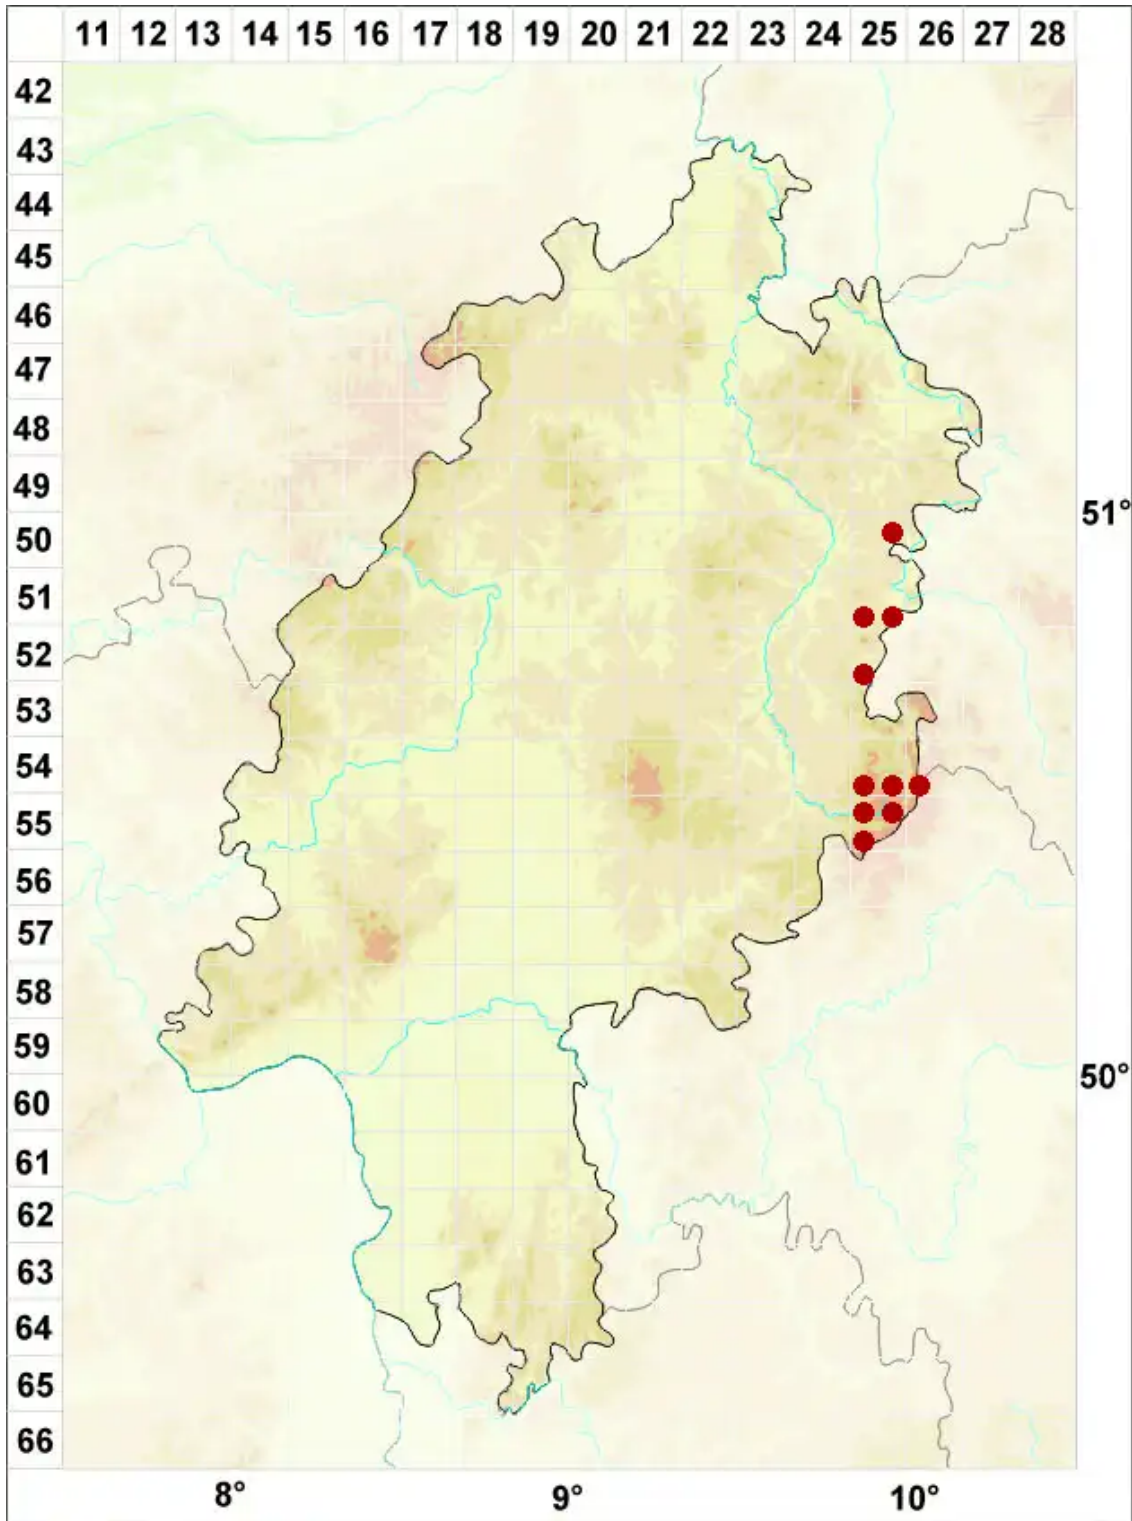

Lecidea grisella Flörke

Graue Schwarznapfflechte

Legende:

Symbole:

Ausgefülltes Symbol:
Zeitraum von 1980 bis heute (Aktuelle Angabe)

Leeres Symbol:
Zeitraum vor 1980 (Altangabe)

Quadrat: Herbarbeleg