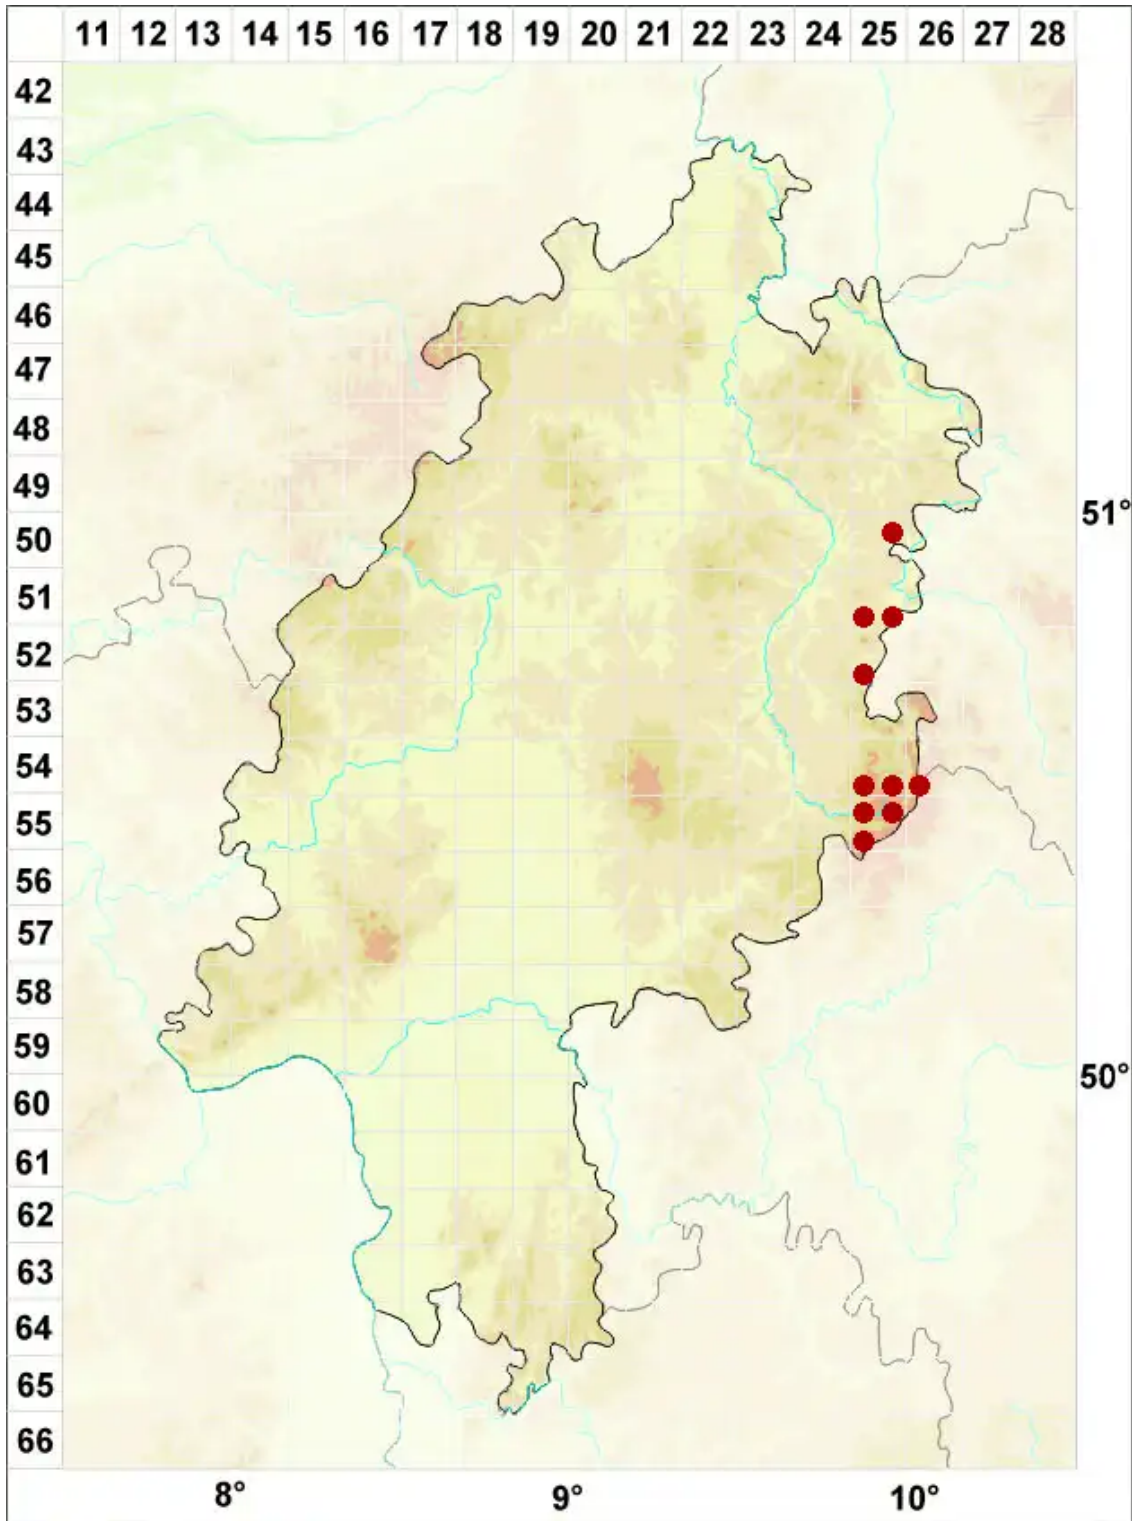

Lecidea grisella Flörke

Graue Schwarznappflechte

Legende:

Symbole:

Ausgefülltes Symbol:
Zeitraum von 1980 bis heute (Aktuelle Angabe)

Leeres Symbol:
Zeitraum vor 1980 (Altangabe)

Quadrat: Herbarbeleg