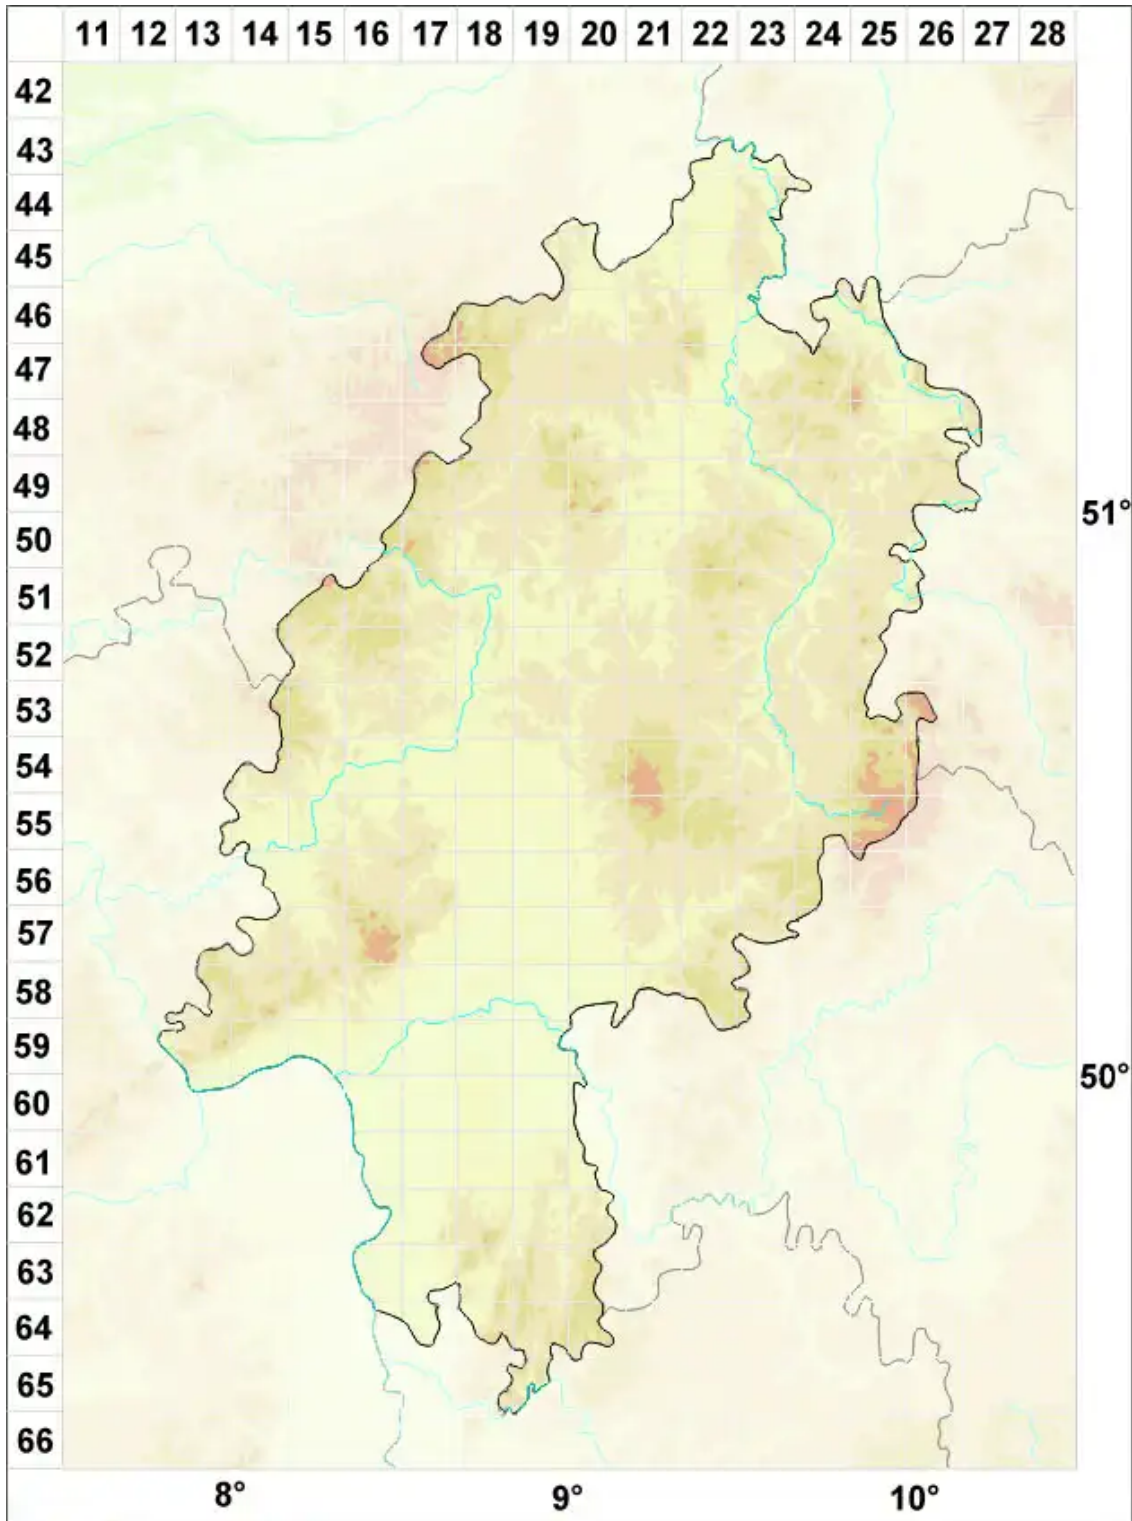

Farnoldia hypocrita (A. Massal.) Fröberg

Gefurchte Arnoldflechte

Legende:

Symbole:

Ausgefülltes Symbol:
Zeitraum von 1980 bis heute (Aktuelle Angabe)

Leeres Symbol:
Zeitraum vor 1980 (Altangabe)

Quadrat: Herbarbeleg