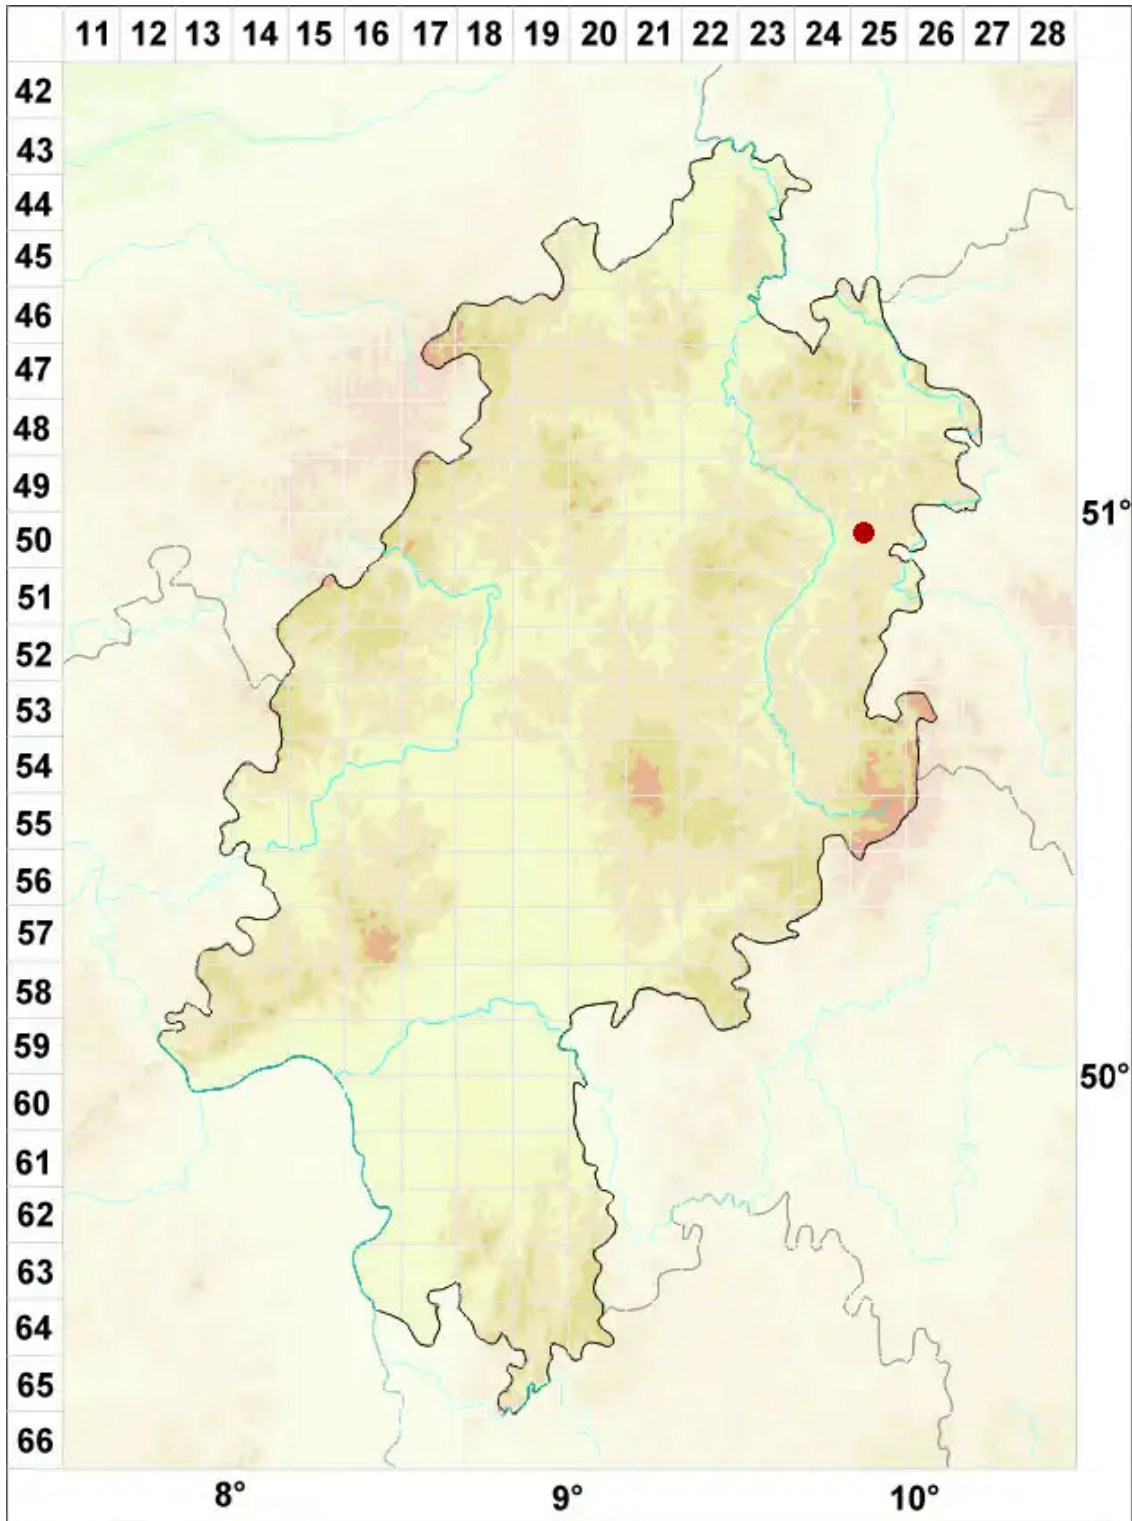

# Lecidea inops Th. Fr.

Arme Schwarznappflechte

Legende:

- Symbole:**
- Ausgefülltes Symbol:  
Zeitraum von 1980 bis heute (Aktuelle Angabe)
  - Leeres Symbol:  
Zeitraum vor 1980 (Altangabe)
  - Quadrat: Herbarbeleg