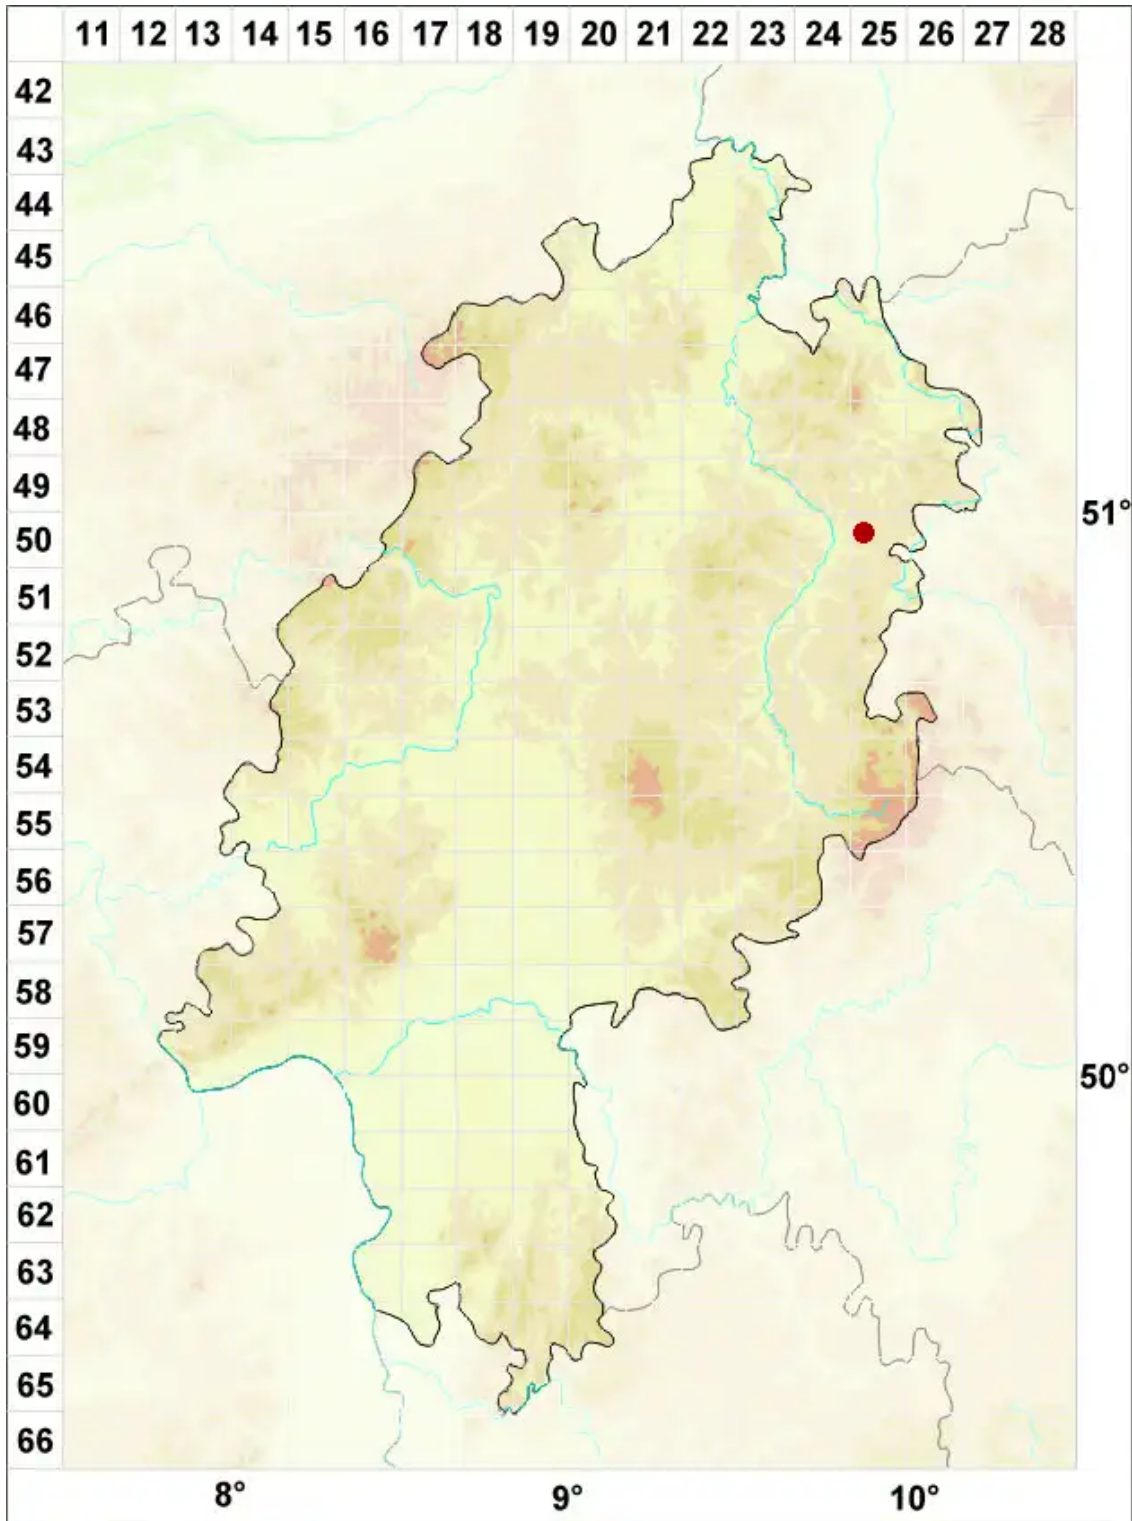

Lecidea inops Th. Fr.

Arme Schwarznapfflechte

Legende:

Symbole:

Ausgefülltes Symbol:
Zeitraum von 1980 bis heute (Aktuelle Angabe)

Leeres Symbol:
Zeitraum vor 1980 (Altangabe)

Quadrat: Herbarbeleg