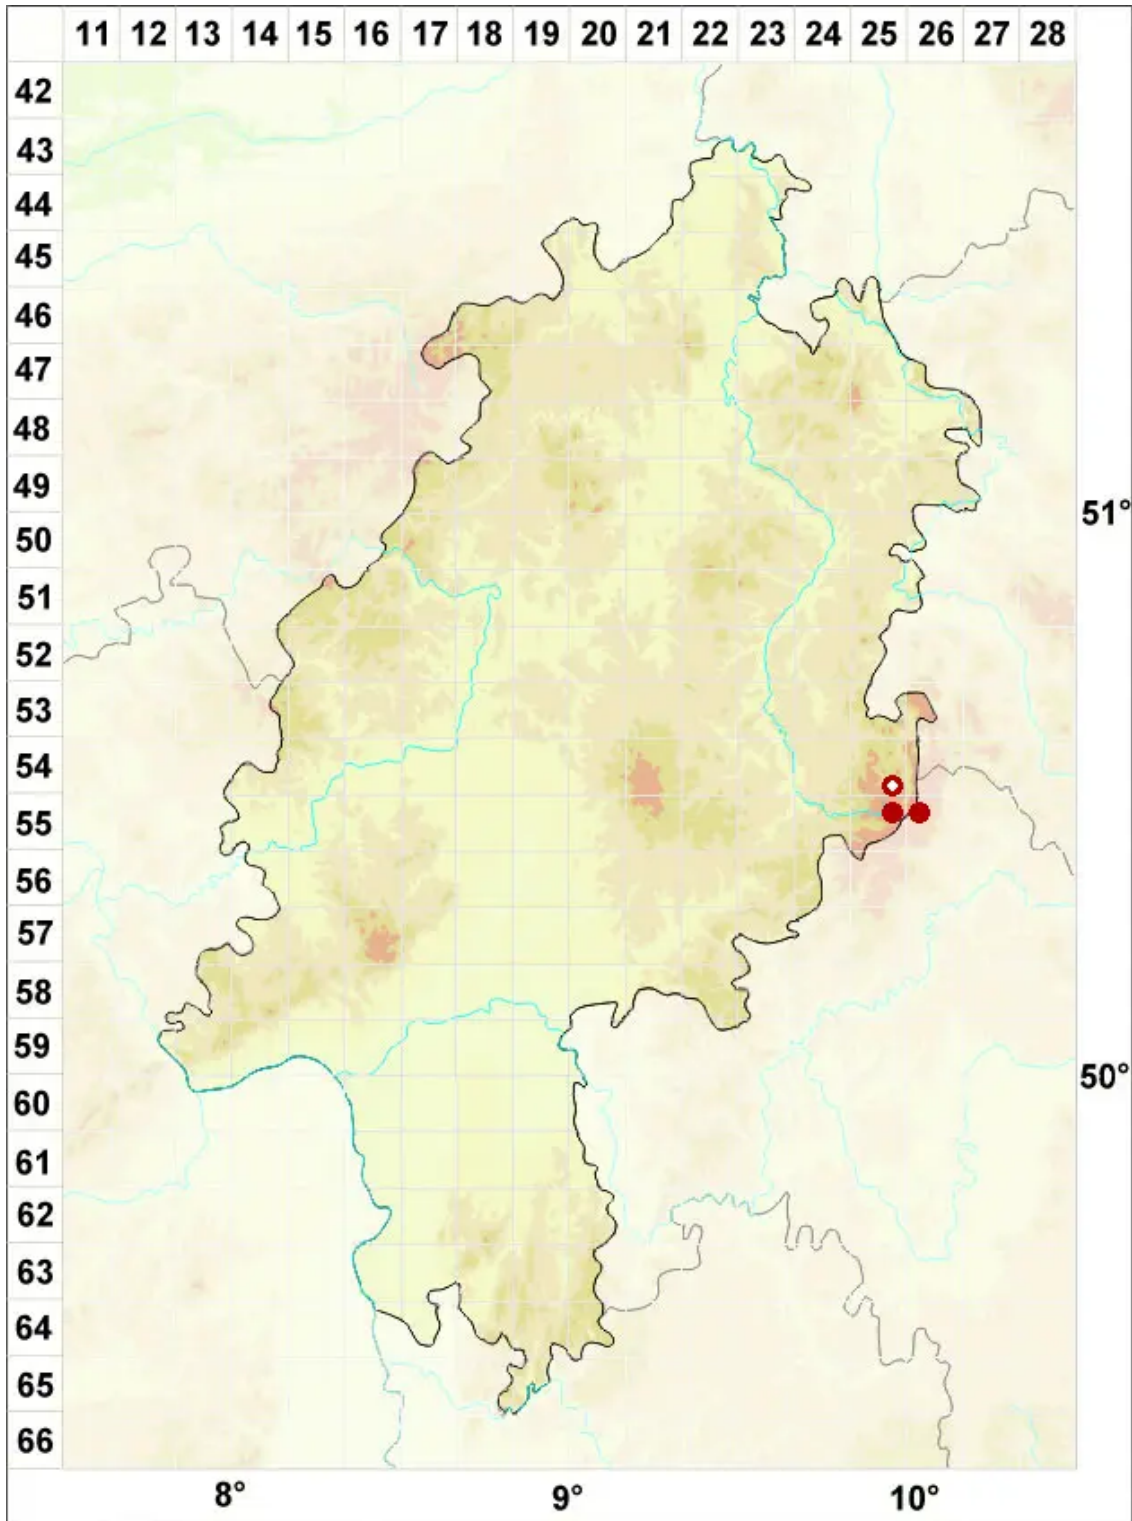

Rimularia insularis (Nyl.) Rambold & Hertel

Parasitische Ritzenflechte

Legende:

Symbole:

Ausgefülltes Symbol:
Zeitraum von 1980 bis heute (Aktuelle Angabe)

Leeres Symbol:
Zeitraum vor 1980 (Altangabe)

Quadrat: Herbarbeleg