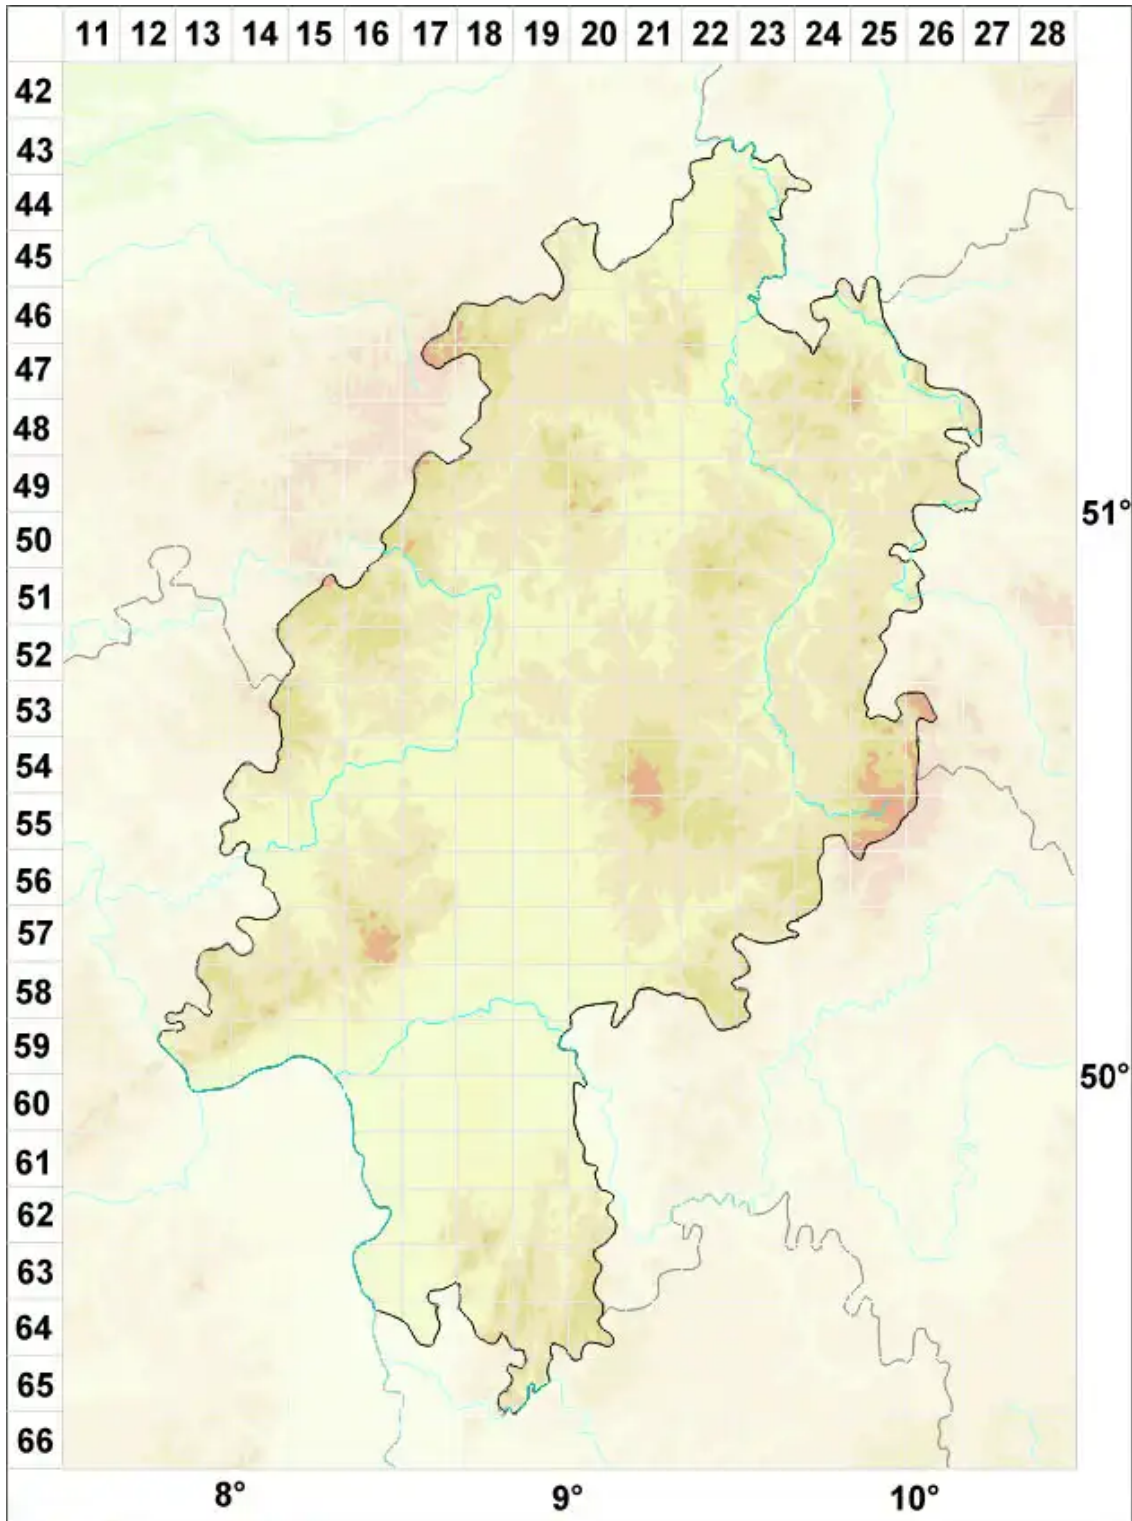

# Lecidea lapicida var. pantherina (DC.) Ach.

Legende:

- Symbole:**  
Ausgefülltes Symbol:  
Zeitraum von 1980 bis heute (Aktuelle Angabe)  
Leeres Symbol:  
Zeitraum vor 1980 (Altangabe)  
Quadrat: Herbarbeleg