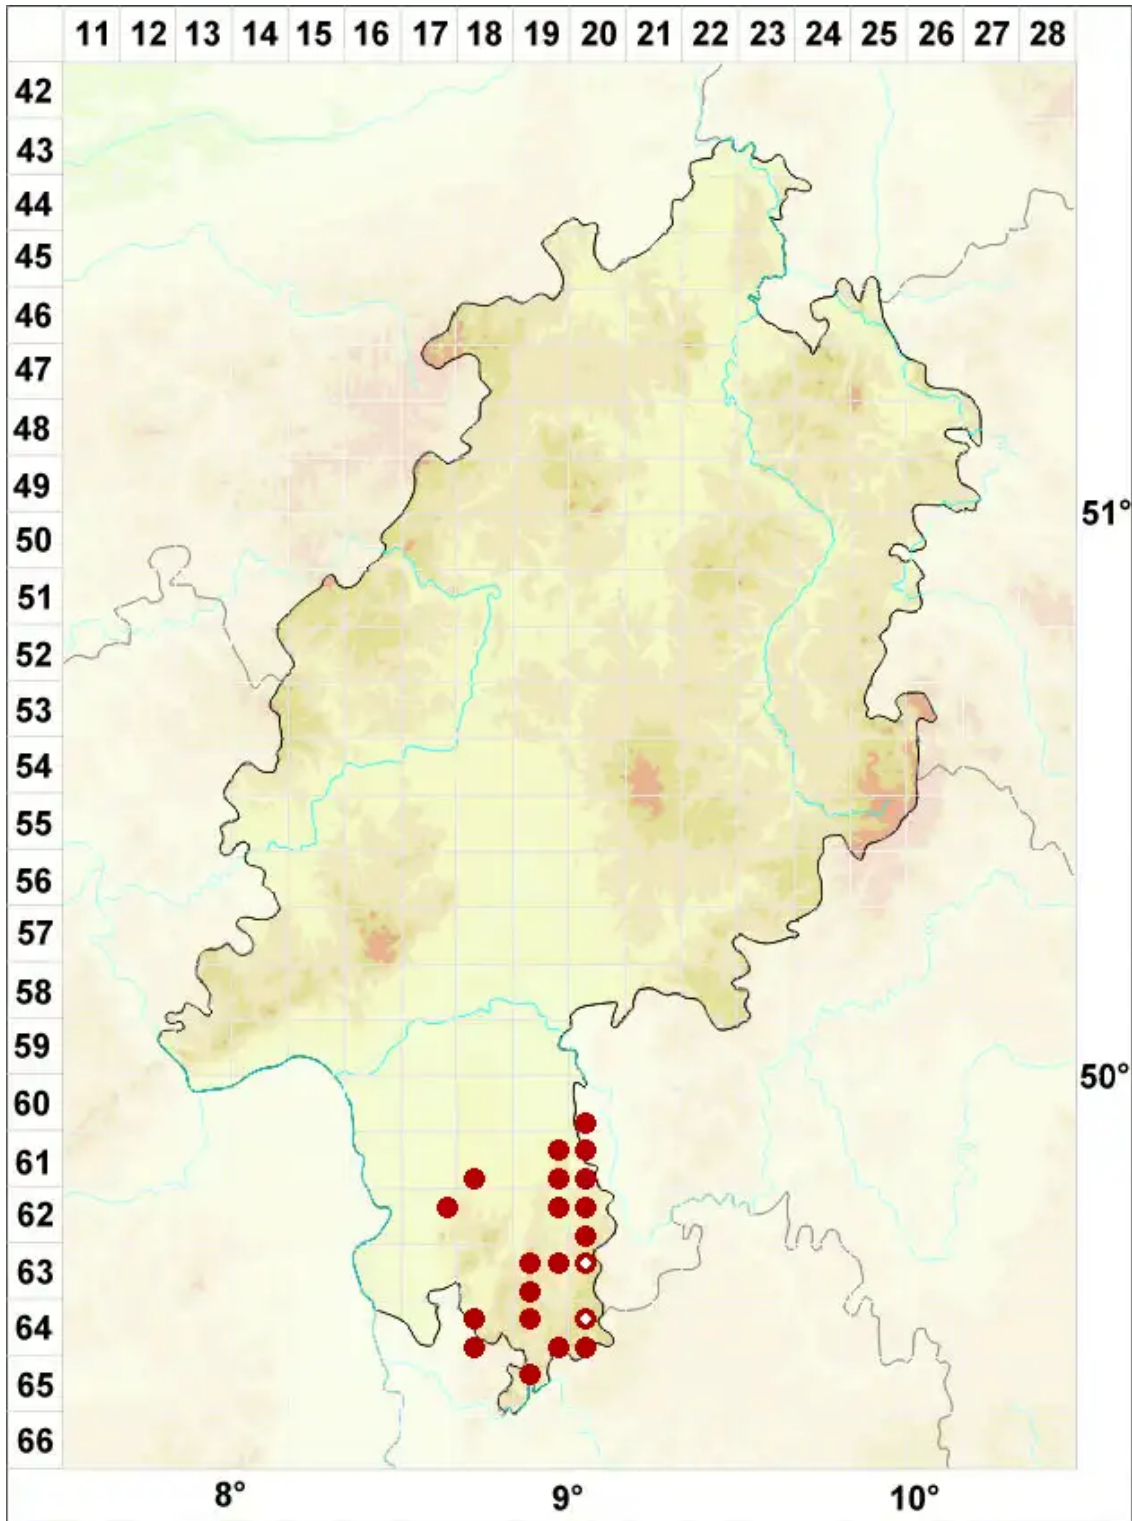

Micarea lithinella (Nyl.) Hedl.

Stein-Krümelflechte

Legende:

Symbole:

Ausgefülltes Symbol:
Zeitraum von 1980 bis heute (Aktuelle Angabe)

Leeres Symbol:
Zeitraum vor 1980 (Altangabe)

Quadrat: Herbarbeleg