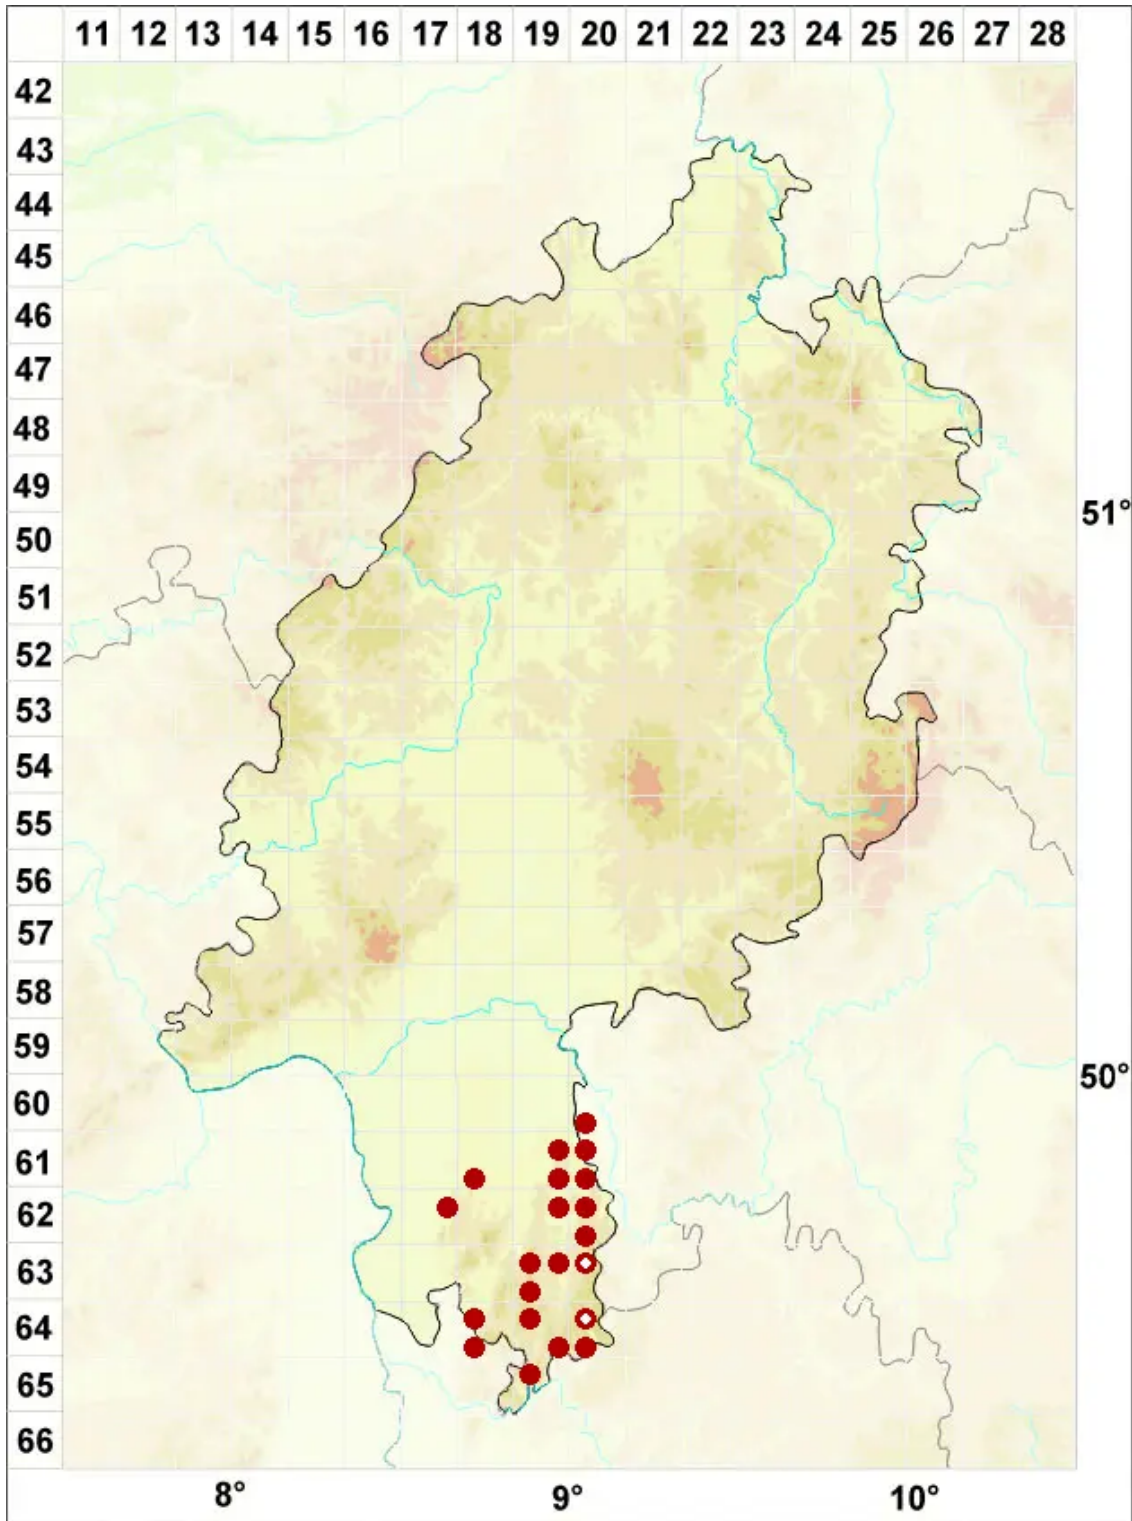

Micarea lithinella (Nyl.) Hedl.

Stein-Krümelflechte

Legende:

- Symbole:**
- Ausgefülltes Symbol:
Zeitraum von 1980 bis heute (Aktuelle Angabe)
 - Leeres Symbol:
Zeitraum vor 1980 (Altangabe)
 - Quadrat: Herbarbeleg