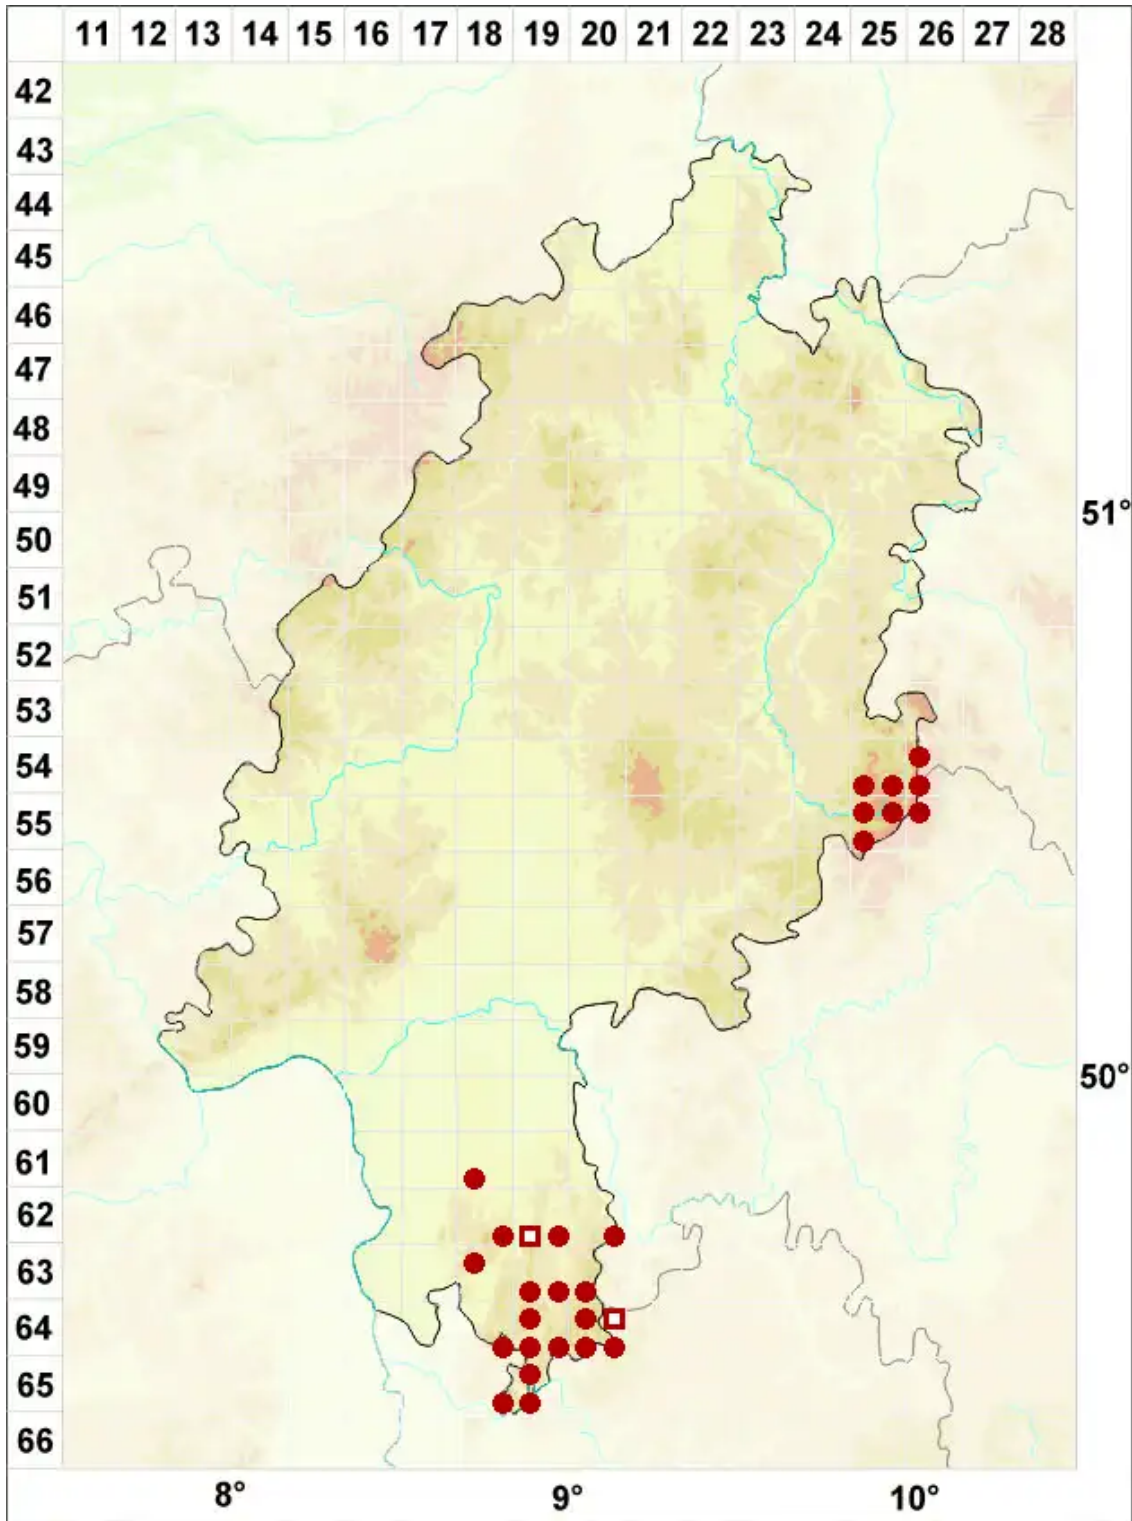

Lecidea lithophila (Ach.) Ach.

Stein-Schwarznapfflechte

Legende:

Symbole:

Ausgefülltes Symbol:
Zeitraum von 1980 bis heute (Aktuelle Angabe)

Leeres Symbol:
Zeitraum vor 1980 (Altangabe)

Quadrat: Herbarbeleg