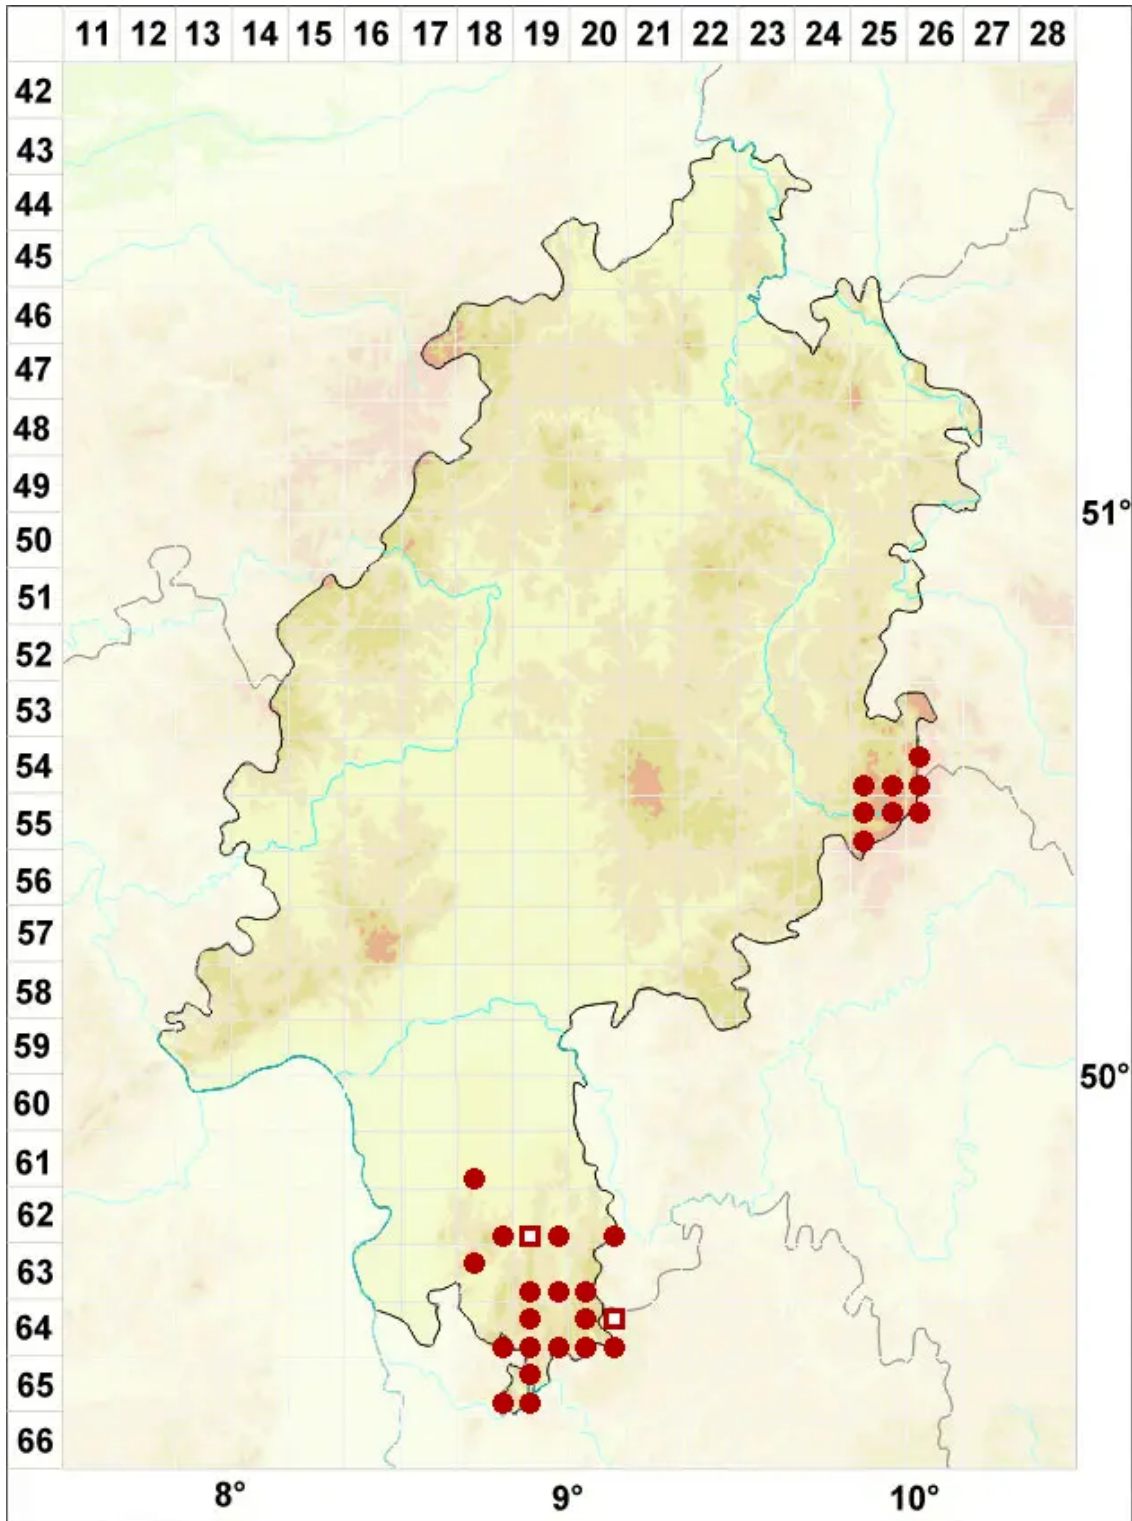

# Lecidea lithophila (Ach.) Ach.

Stein-Schwarznapfflechte

Legende:

**Symbole:**

Ausgefülltes Symbol:  
Zeitraum von 1980 bis heute (Aktuelle Angabe)

Leeres Symbol:  
Zeitraum vor 1980 (Altangabe)

Quadrat: Herbarbeleg