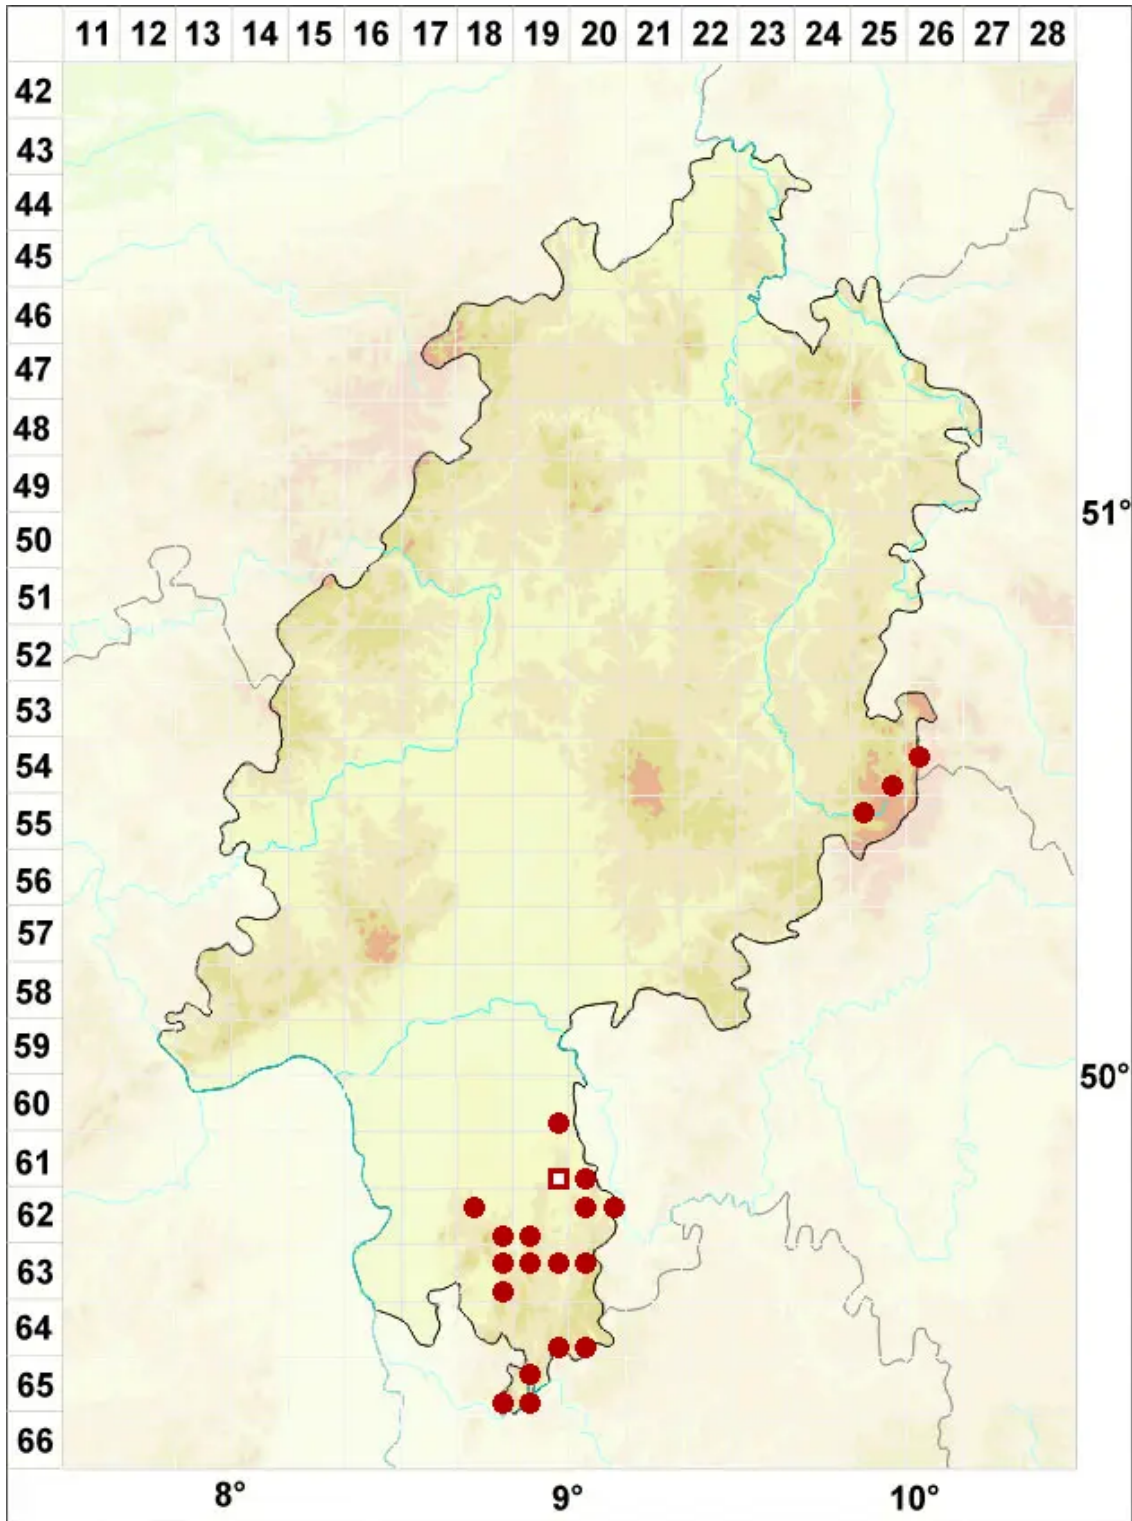

Bacidia rubella (Hoffm.) A. Massal.

Rötliche Stäbchenflechte

Legende:

- Symbole:**
- Ausgefülltes Symbol:
Zeitraum von 1980 bis heute (Aktuelle Angabe)
 - Leeres Symbol:
Zeitraum vor 1980 (Altangabe)
 - Quadrat: Herbarbeleg