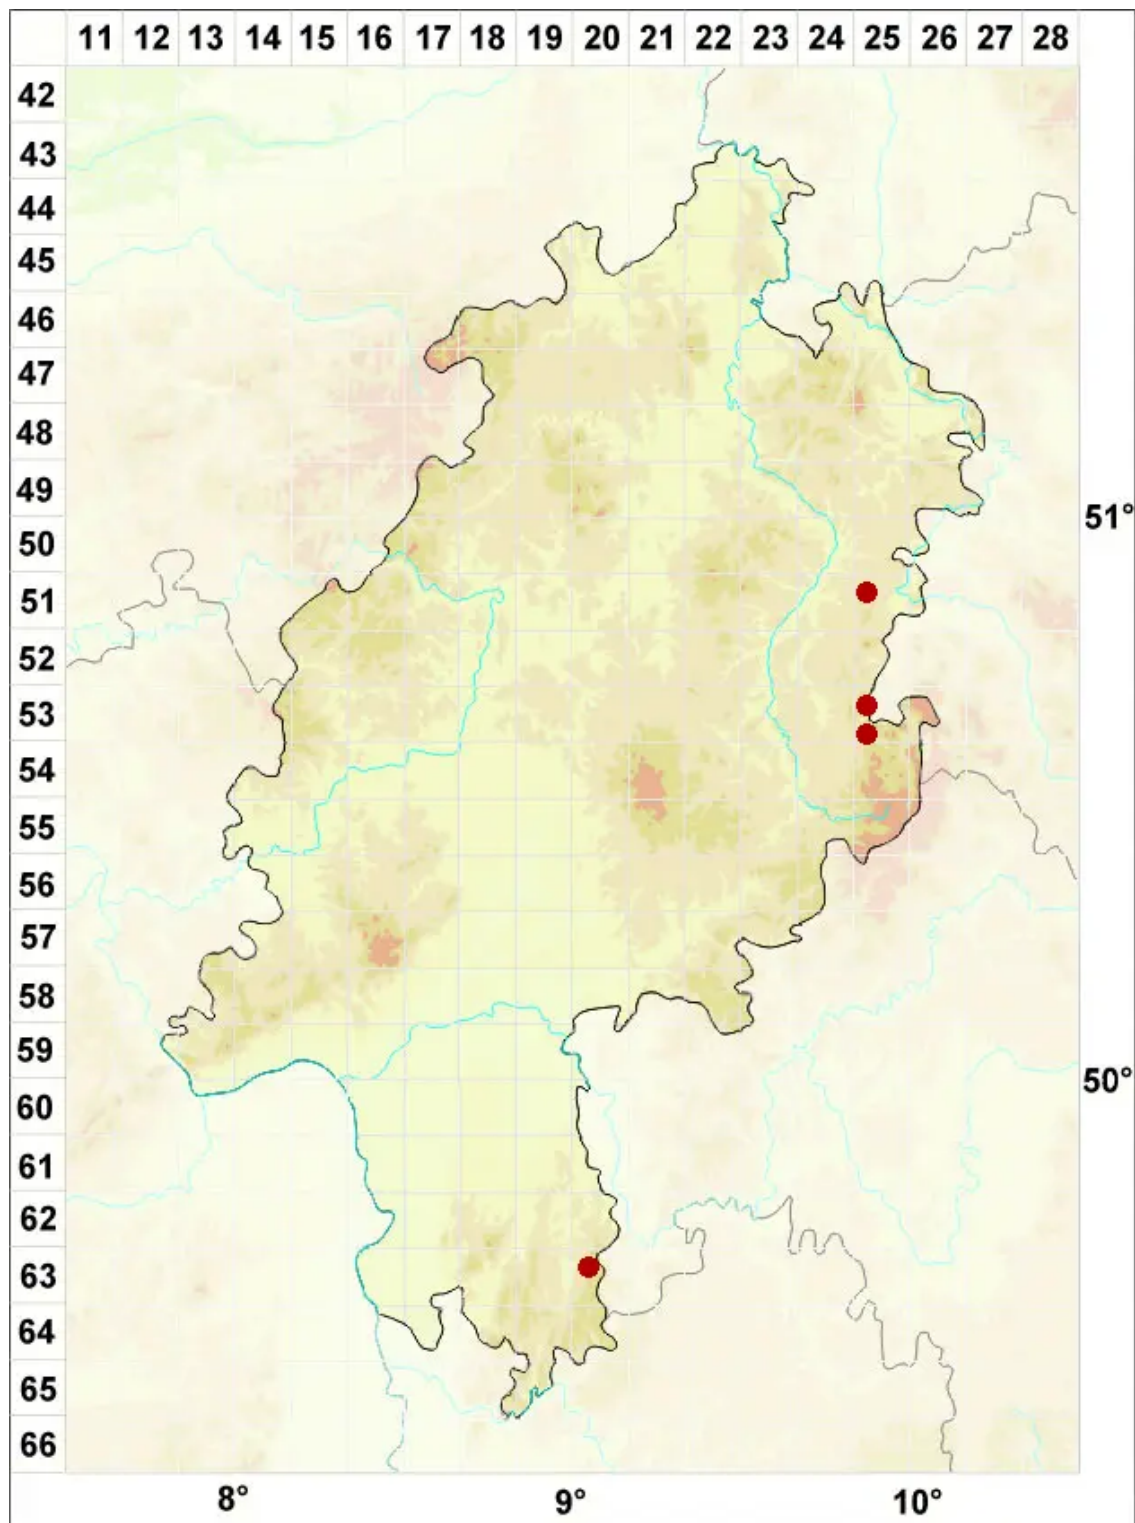

# Clauzadea metzleri (Körb.) Clauzade & Cl. Roux ex D. Hawksw

## Metzlers Kalknapfflechte

Legende:

**Symbole:**

Ausgefülltes Symbol:  
Zeitraum von 1980 bis heute (Aktuelle Angabe)

Leeres Symbol:  
Zeitraum vor 1980 (Altangabe)

Quadrat: Herbarbeleg