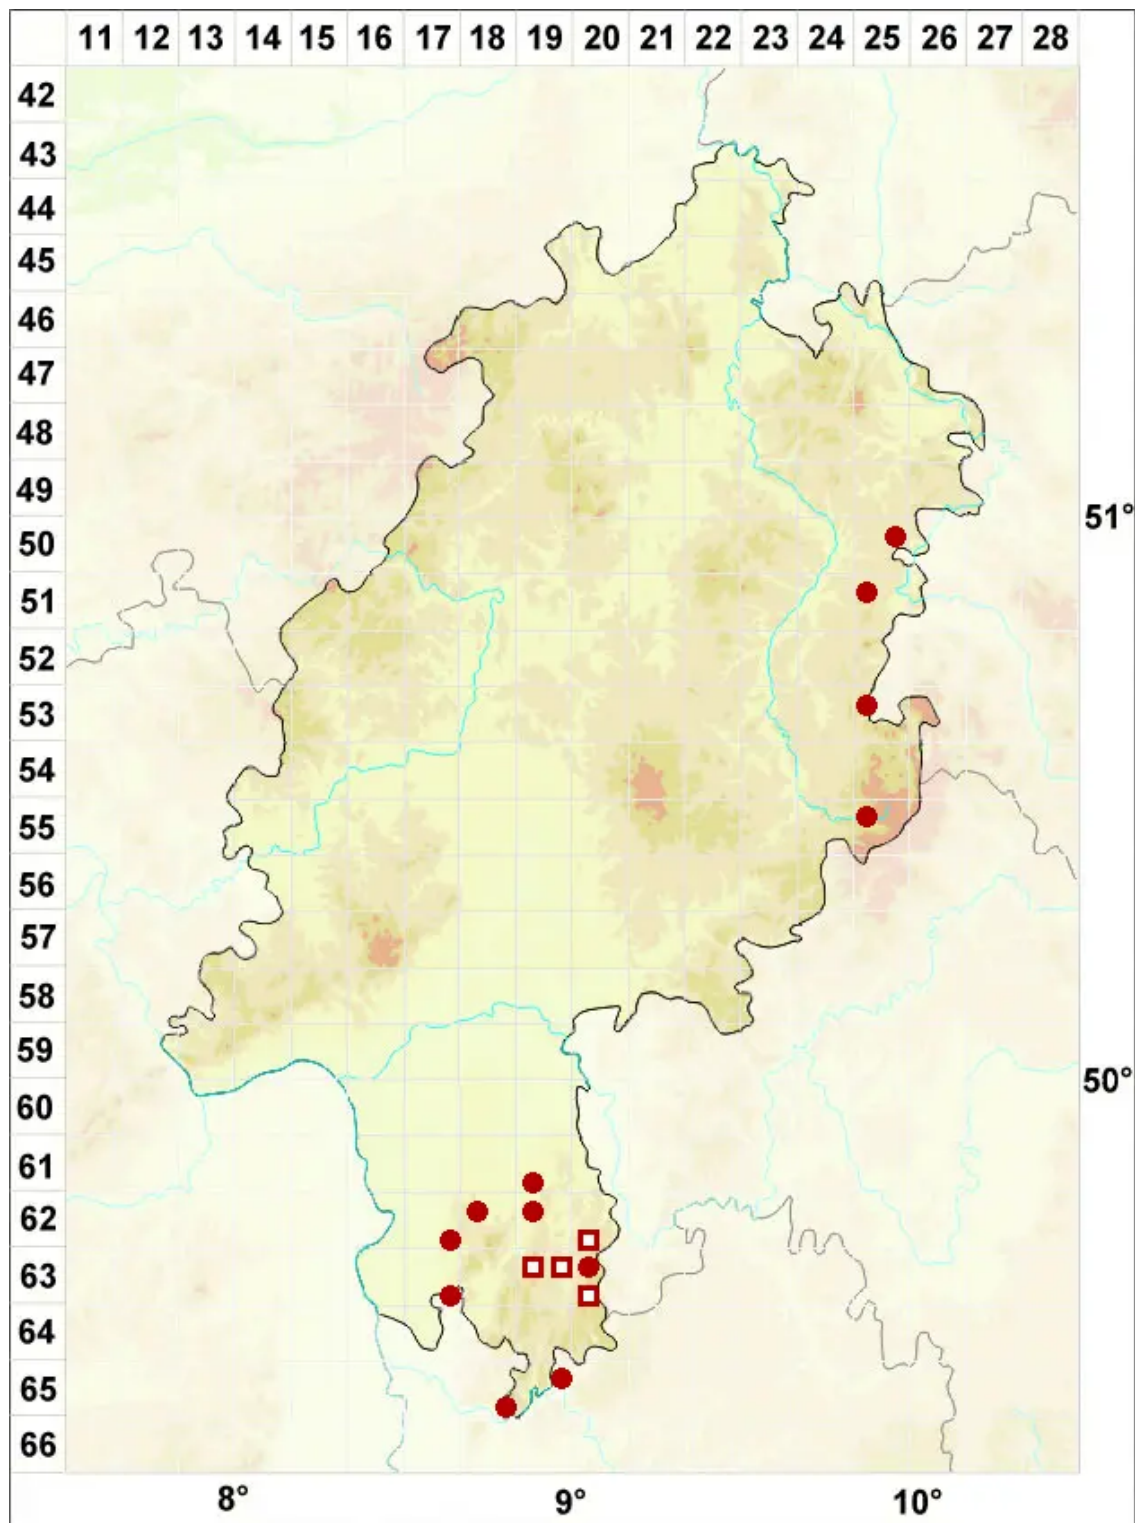

# Clauzadea monticola (Ach.) Hafellner & Bellem.

Berg-Kalknapfflechte

Legende:

- Symbole:**
- Ausgefülltes Symbol:  
Zeitraum von 1980 bis heute (Aktuelle Angabe)
  - Leeres Symbol:  
Zeitraum vor 1980 (Altangabe)
  - Quadrat: Herbarbeleg