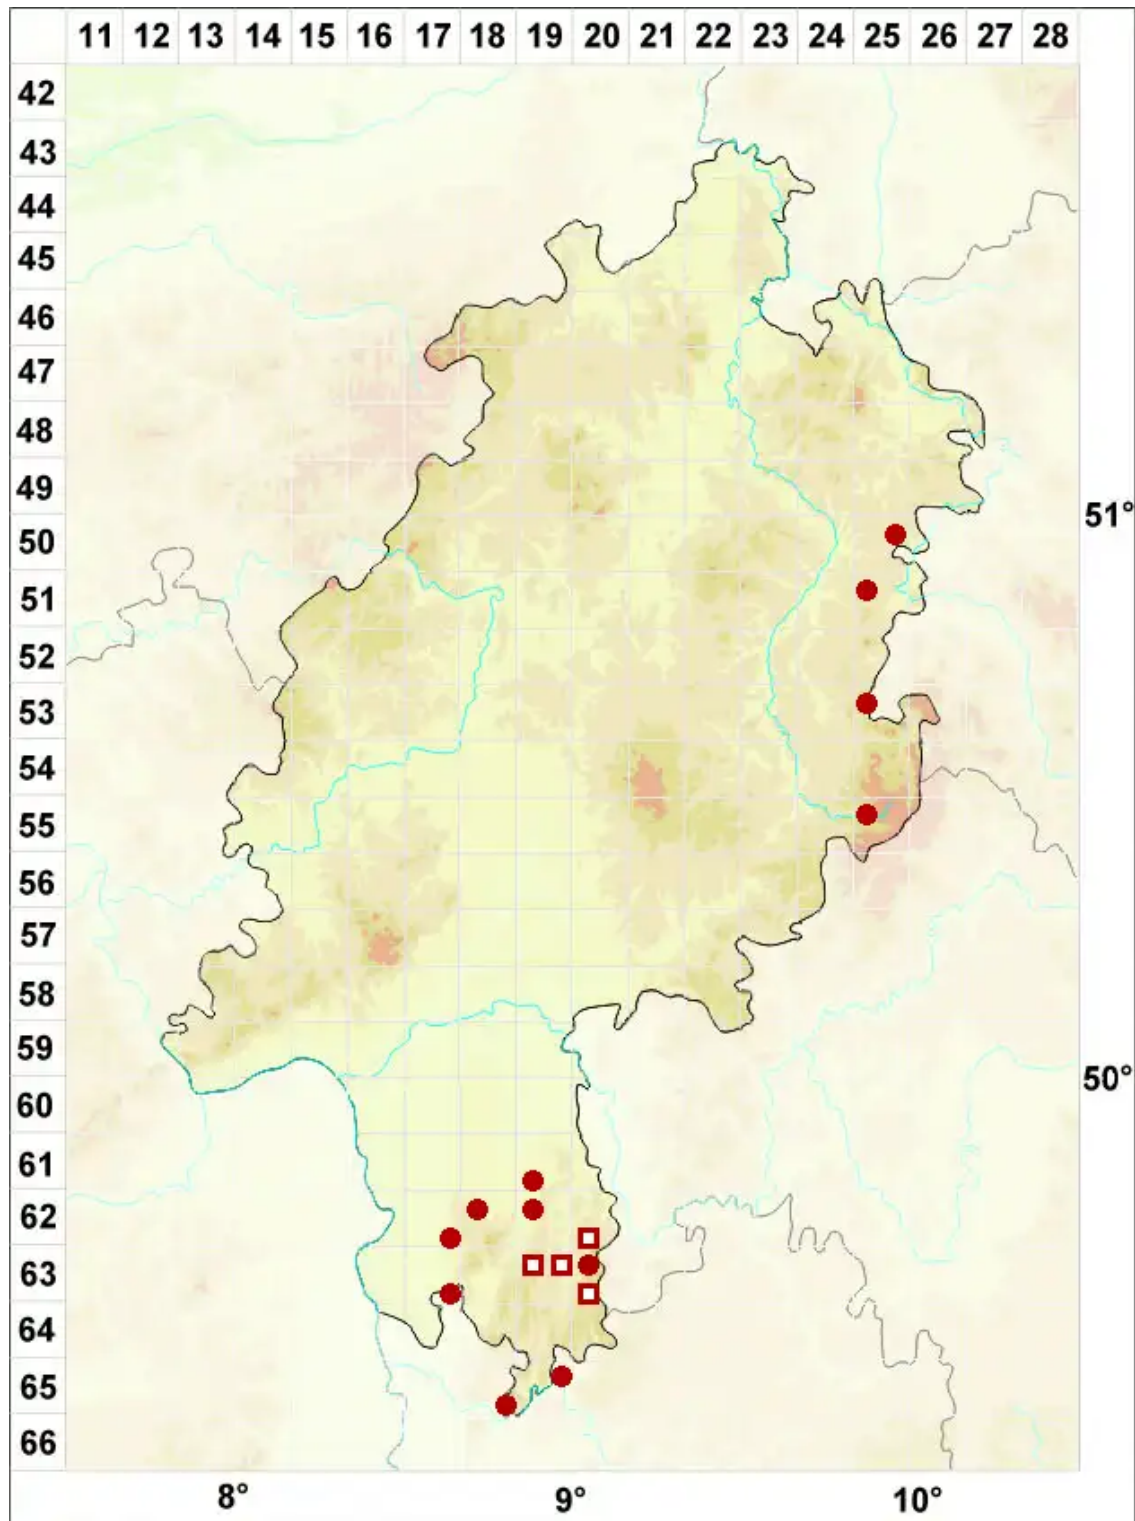

Clauzadea monticola (Ach.) Hafellner & Bellem.

Berg-Kalknapfflechte

Legende:

Symbole:

Ausgefülltes Symbol:
Zeitraum von 1980 bis heute (Aktuelle Angabe)

Leeres Symbol:
Zeitraum vor 1980 (Altangabe)

Quadrat: Herbarbeleg