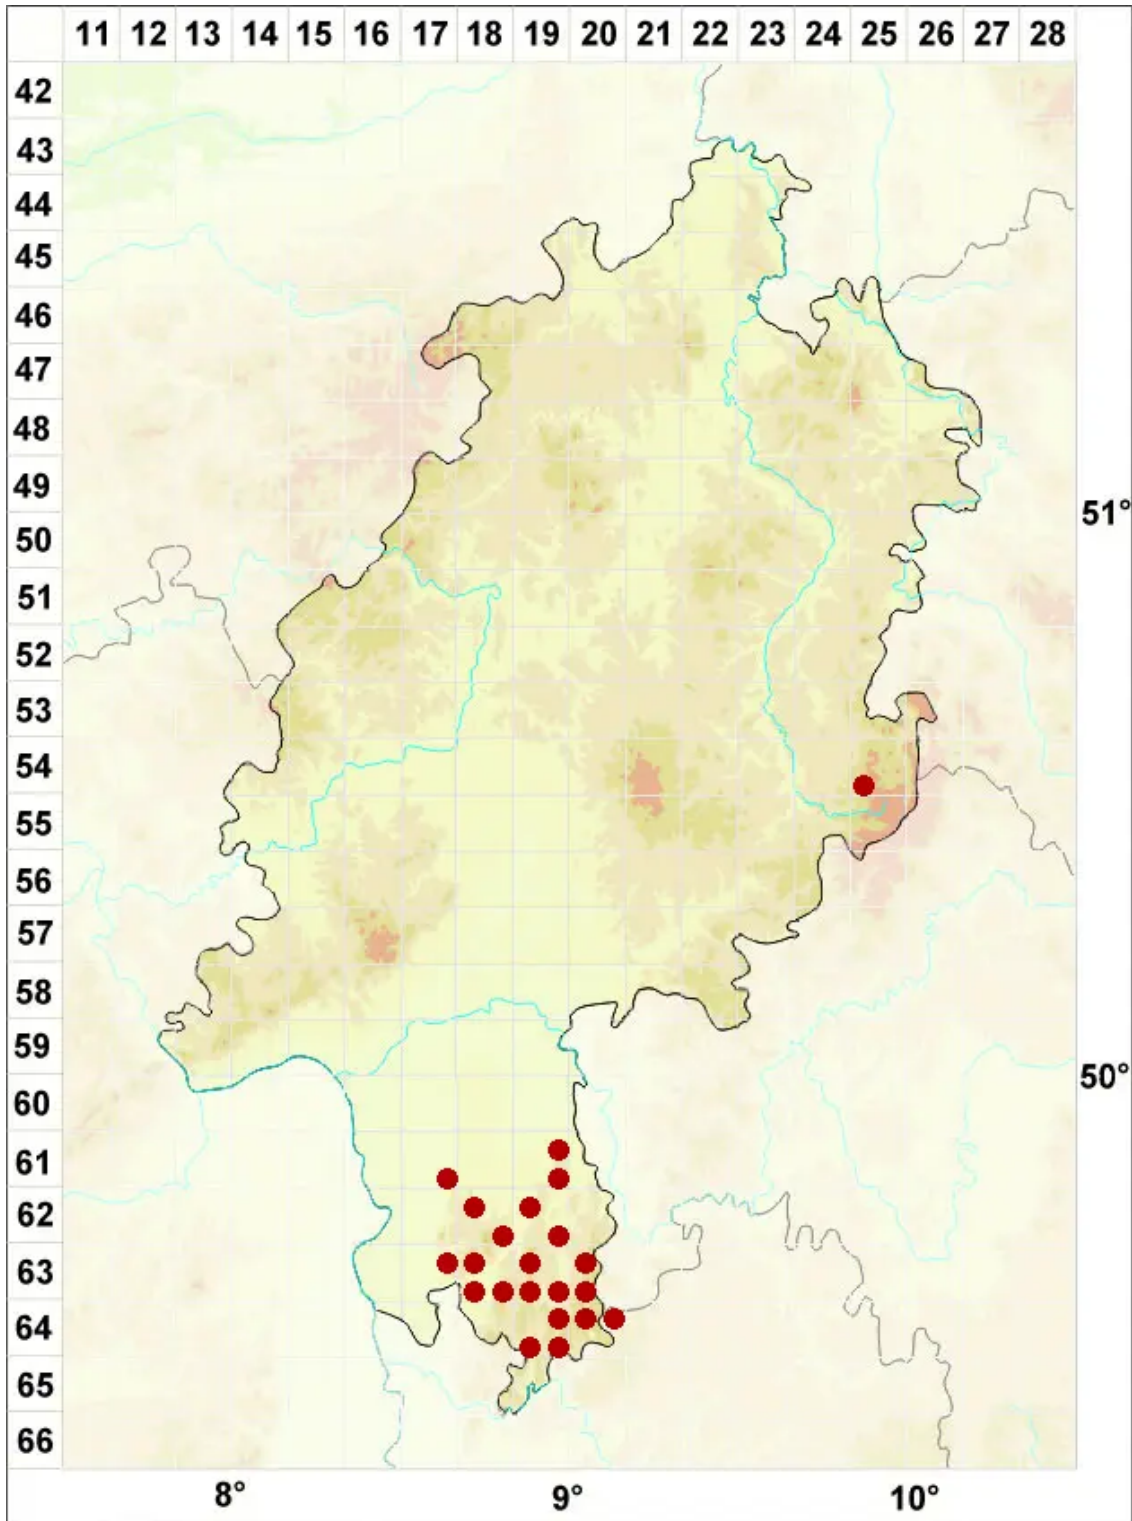

# Placynthiella oligotropha (J. R. Laundon) Coppins & P. James

Heide-Schwarznapfflechte

Legende:

**Symbole:**

Ausgefülltes Symbol:  
Zeitraum von 1980 bis heute (Aktuelle Angabe)

Leeres Symbol:  
Zeitraum vor 1980 (Altangabe)

Quadrat: Herbarbeleg