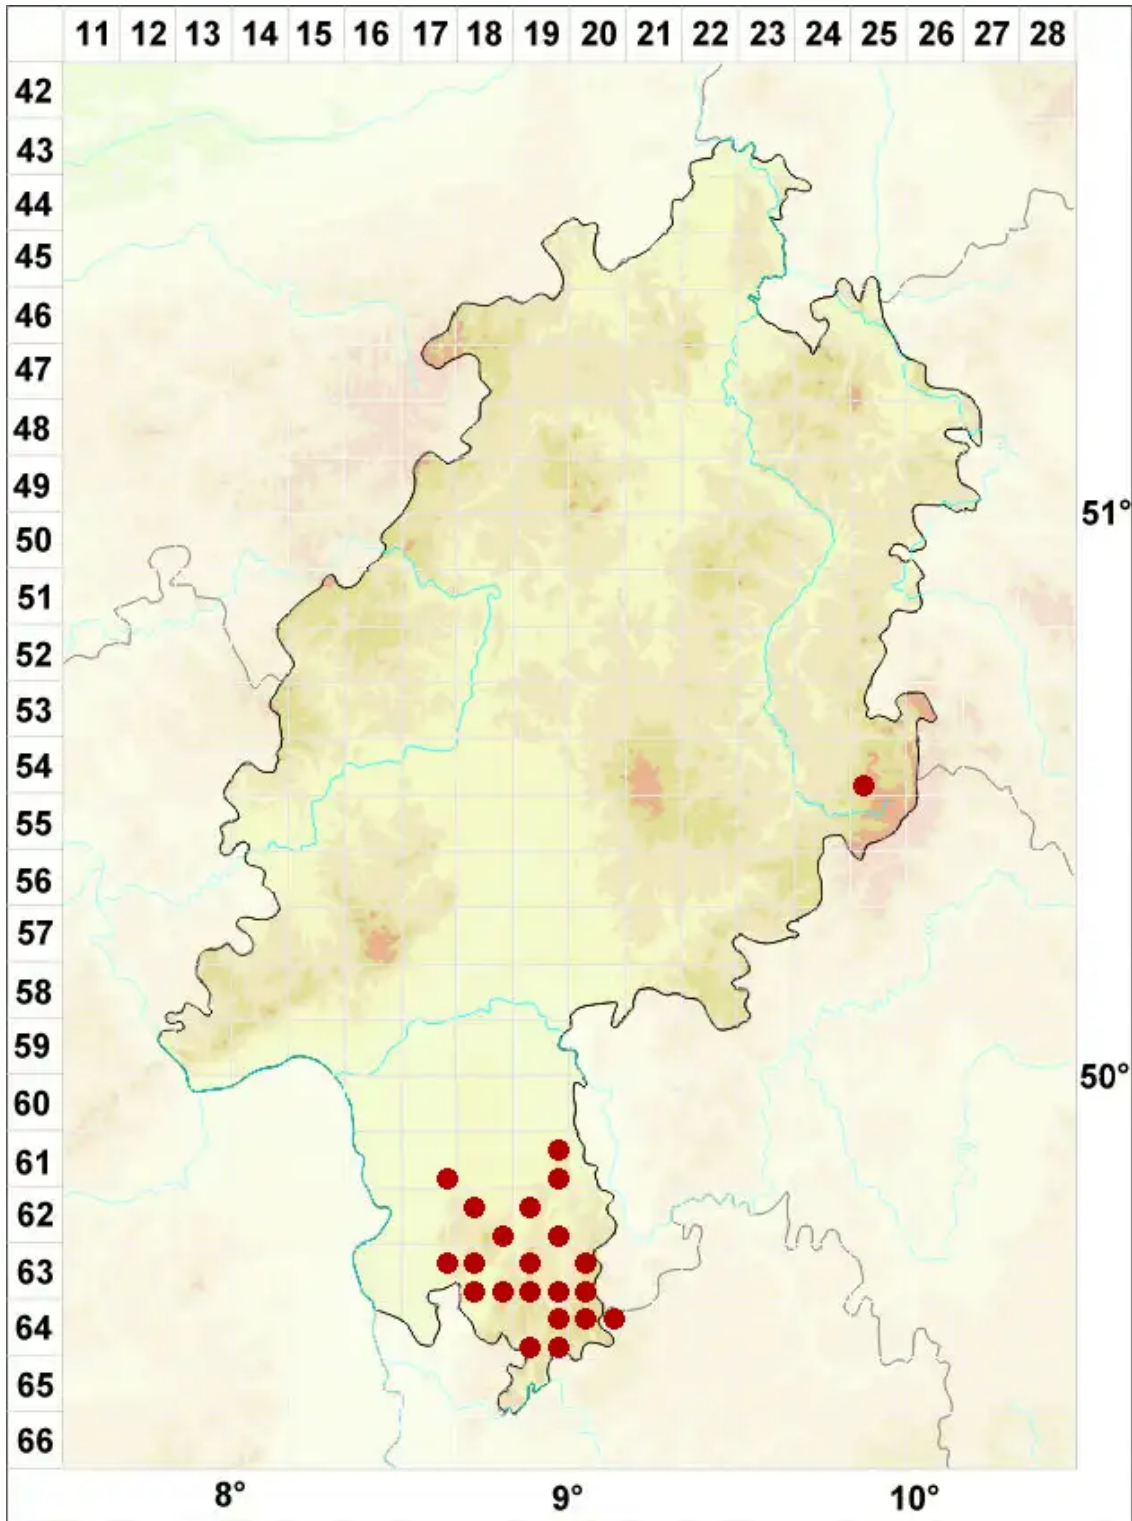

# Placynthiella oligotropha (J. R. Laundon) Coppins & P. James

Heide-Schwarznapfflechte

Legende:

**Symbole:**

Ausgefülltes Symbol:  
Zeitraum von 1980 bis heute (Aktuelle Angabe)

Leeres Symbol:  
Zeitraum vor 1980 (Altangabe)

Quadrat: Herbarbeleg