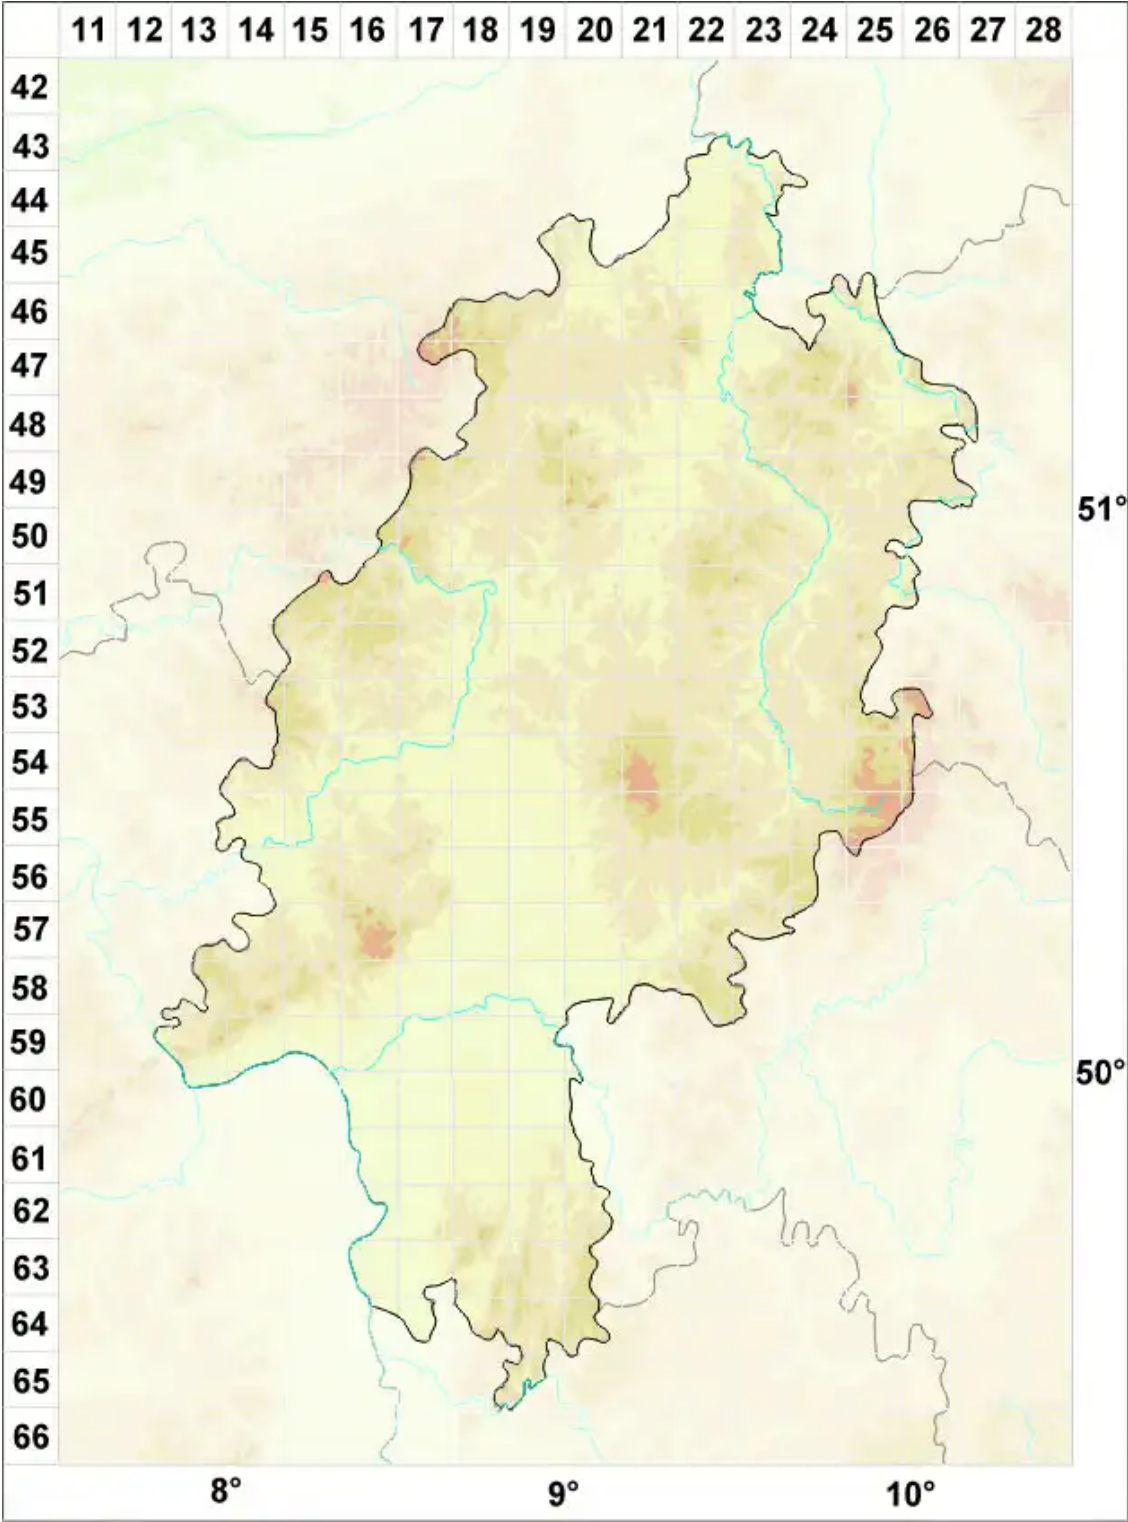

Lecidea lapicida var. pantherina (DC.) Ach.

Legende:

- Symbole:**
- Ausgefülltes Symbol:
Zeitraum von 1980 bis heute (Aktuelle Angabe)
 - Leeres Symbol:
Zeitraum vor 1980 (Altangabe)
 - Quadrat: Herbarbeleg