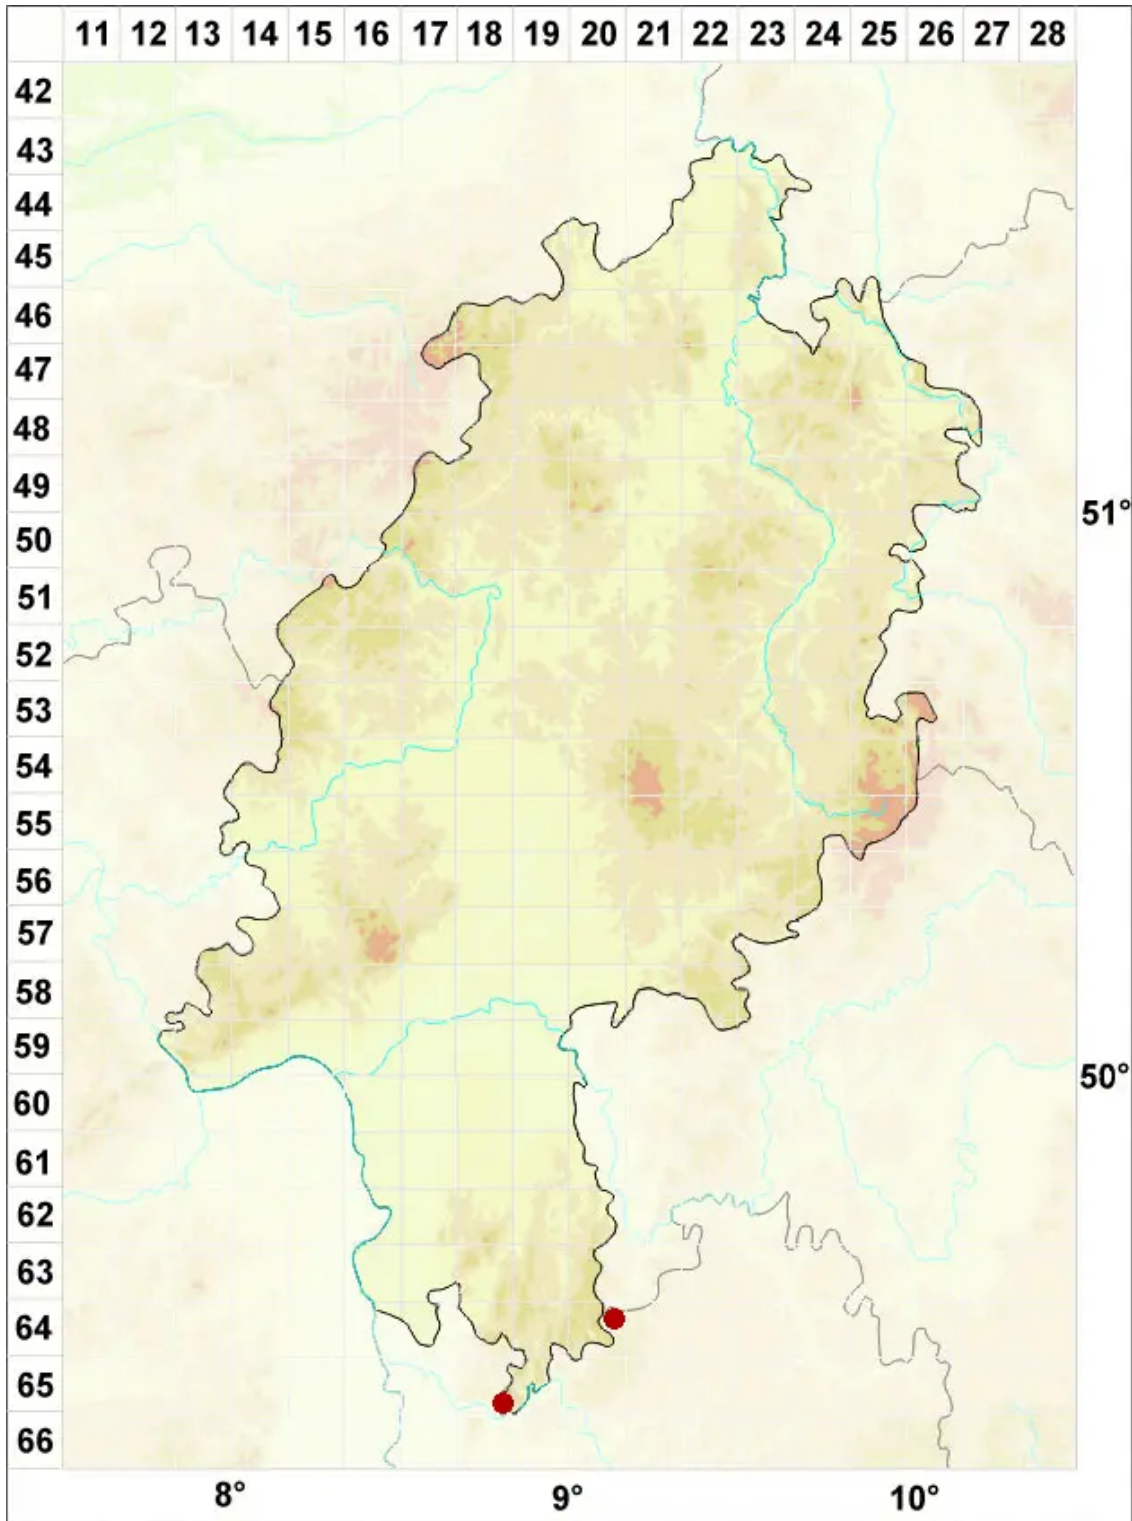

Rhizocarpon petraeum (Wulfen) A. Massal.

Felsen-Landkartenflechte

Legende:

Symbole:

Ausgefülltes Symbol:
Zeitraum von 1980 bis heute (Aktuelle Angabe)

Leeres Symbol:
Zeitraum vor 1980 (Altangabe)

Quadrat: Herbarbeleg