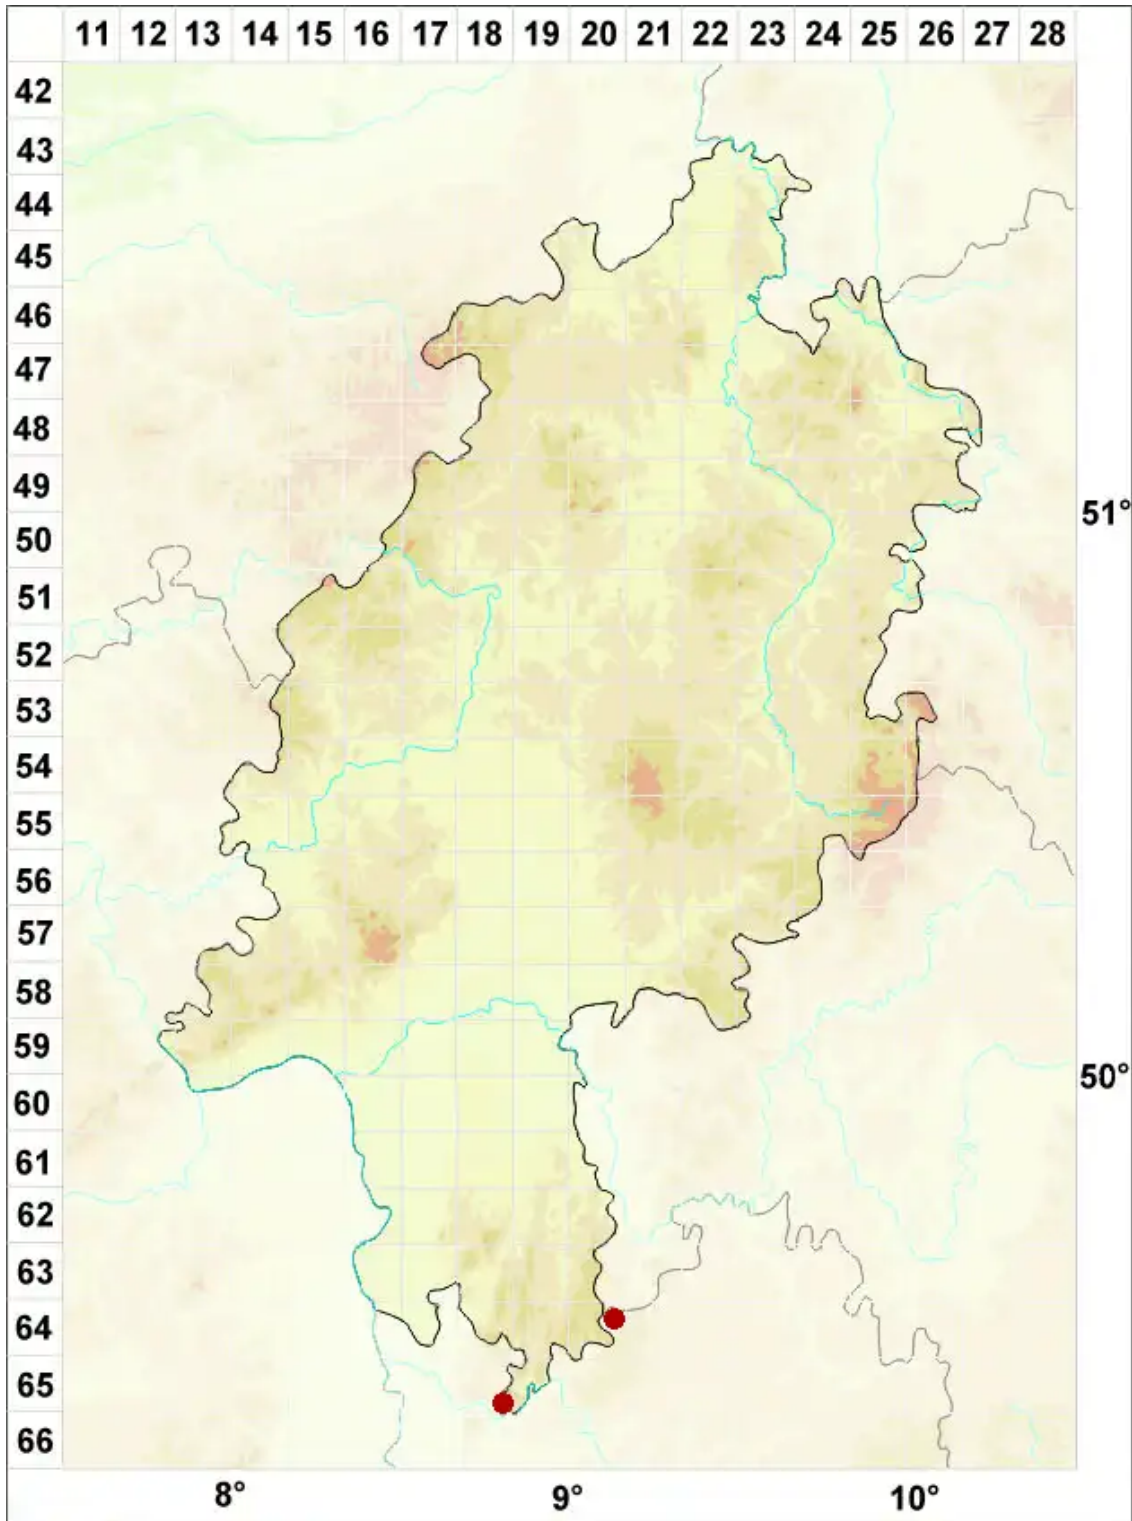

# Rhizocarpon petraeum (Wulfen) A. Massal.

Felsen-Landkartenflechte

Legende:

**Symbole:**

Ausgefülltes Symbol:  
Zeitraum von 1980 bis heute (Aktuelle Angabe)

Leeres Symbol:  
Zeitraum vor 1980 (Altangabe)

Quadrat: Herbarbeleg