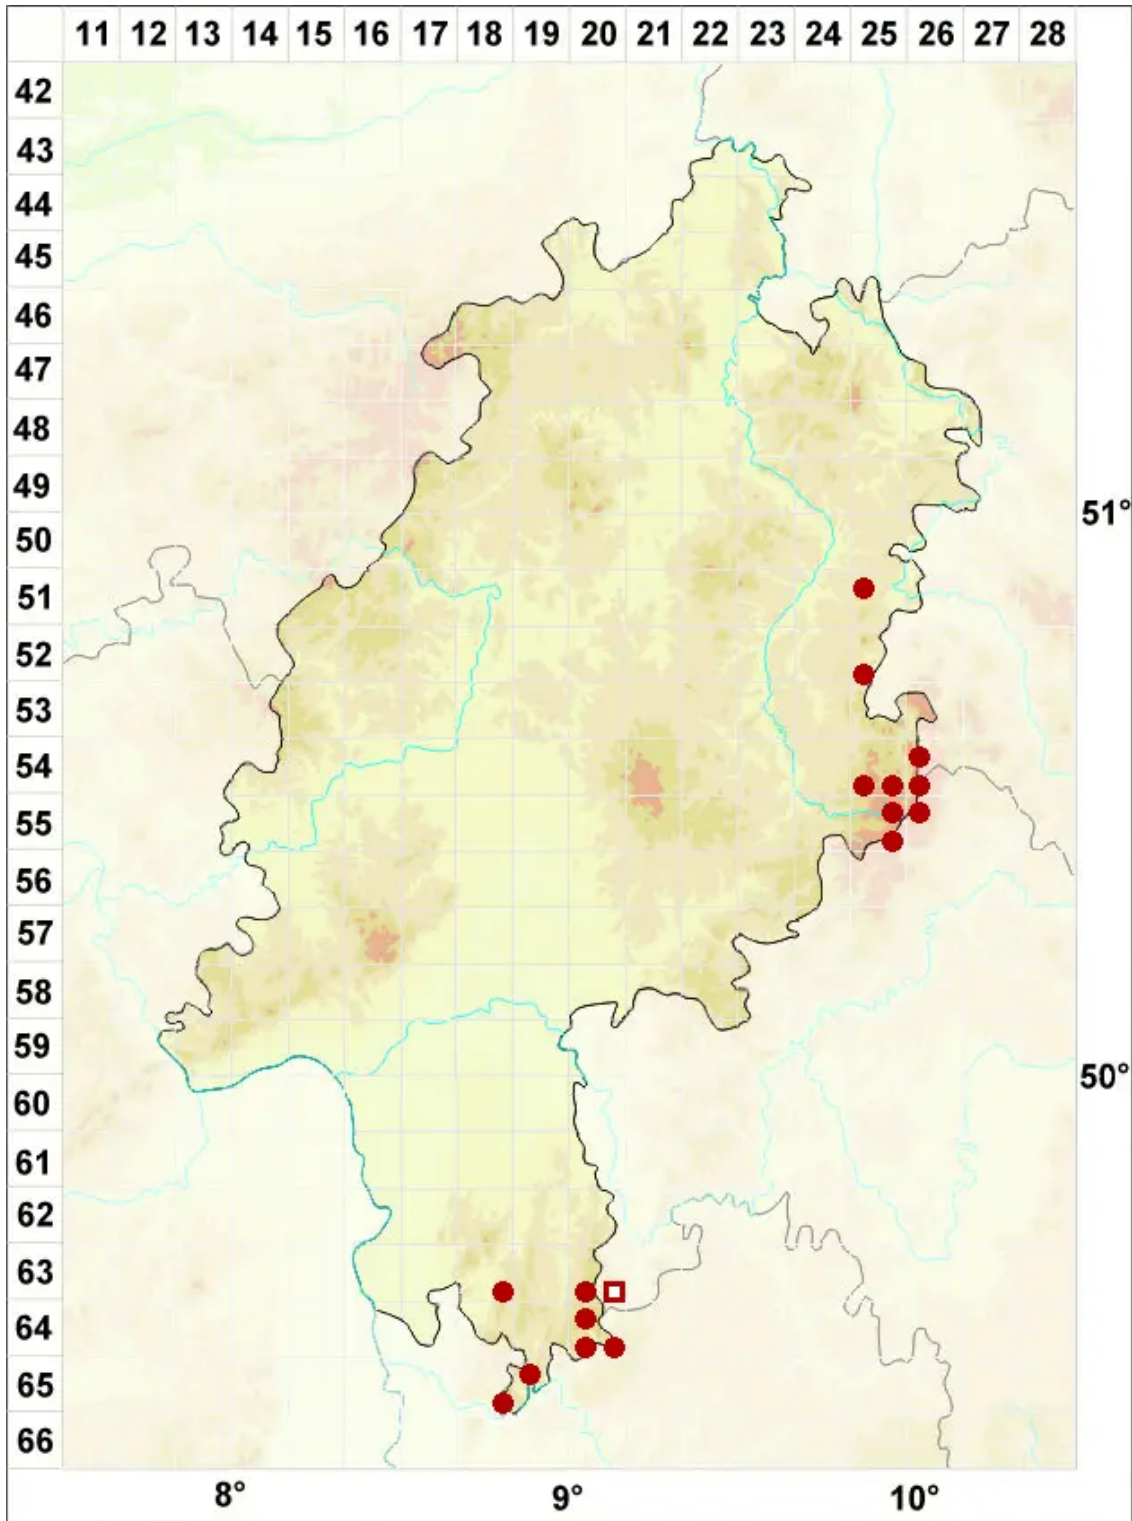

Lecidea plana (J. Lahm) Nyl.

Flache Schwarznapfflechte

Legende:

Symbole:

Ausgefülltes Symbol:
Zeitraum von 1980 bis heute (Aktuelle Angabe)

Leeres Symbol:
Zeitraum vor 1980 (Altangabe)

Quadrat: Herbarbeleg