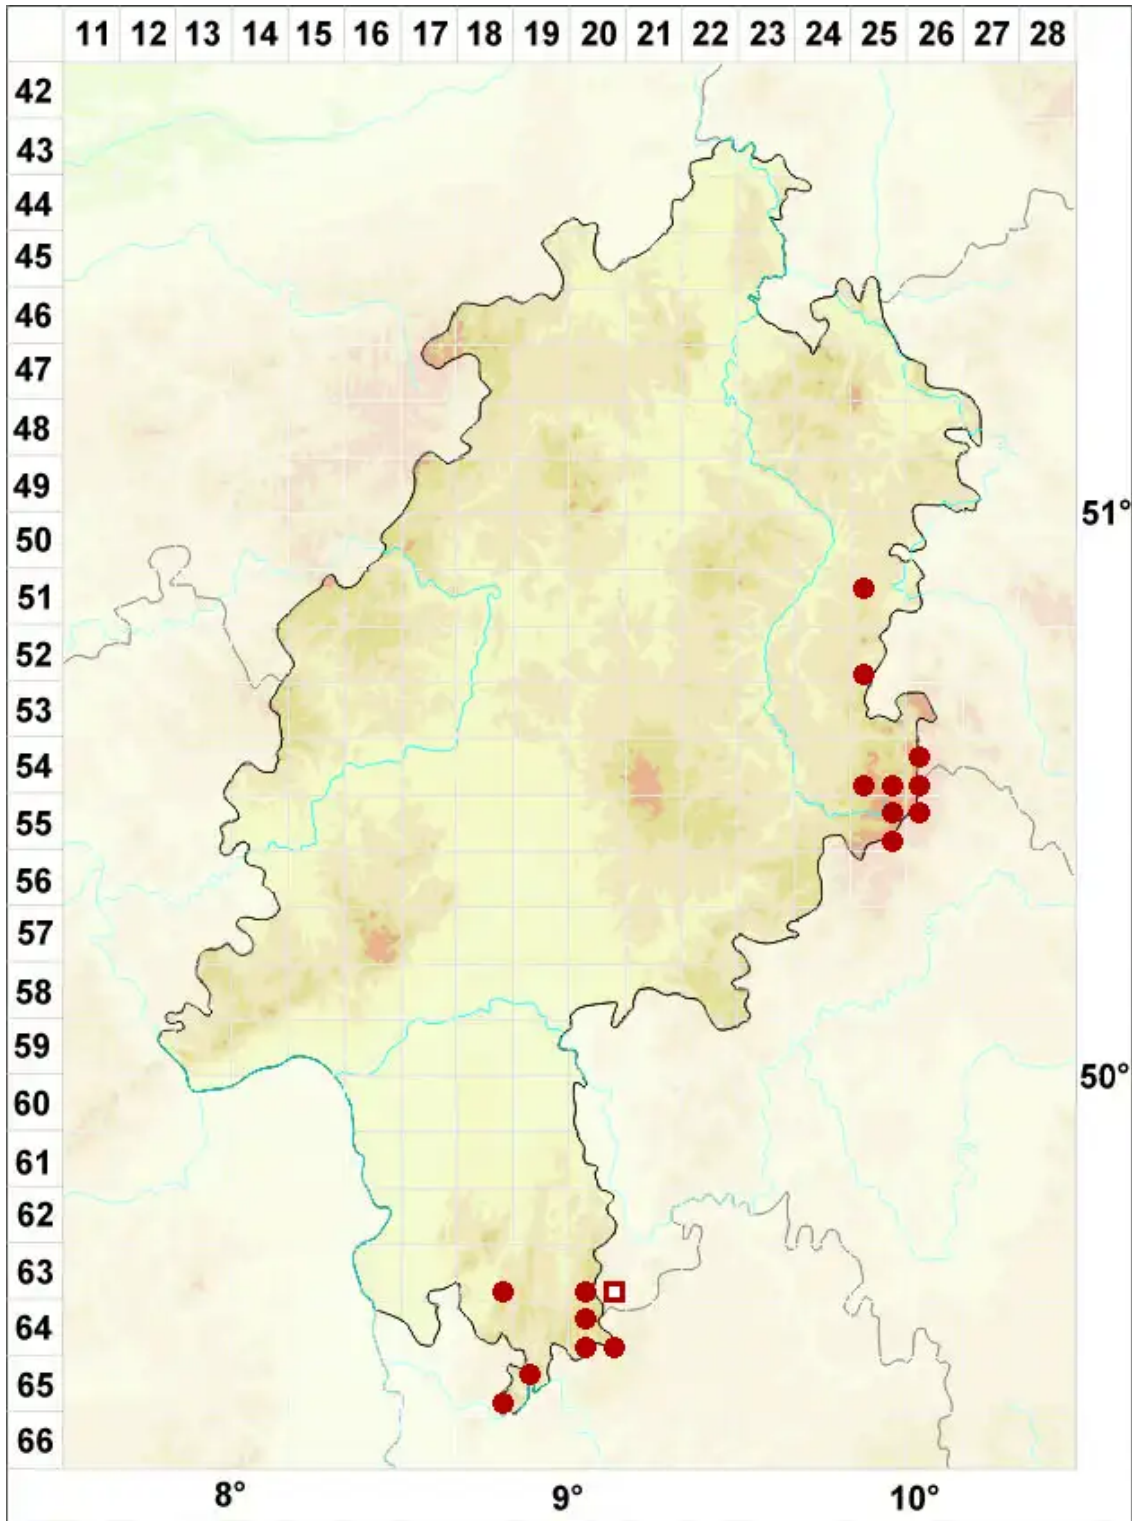

Lecidea plana (J. Lahm) Nyl.

Flache Schwarznapfflechte

Legende:

Symbole:

Ausgefülltes Symbol:
Zeitraum von 1980 bis heute (Aktuelle Angabe)

Leeres Symbol:
Zeitraum vor 1980 (Altangabe)

Quadrat: Herbarbeleg