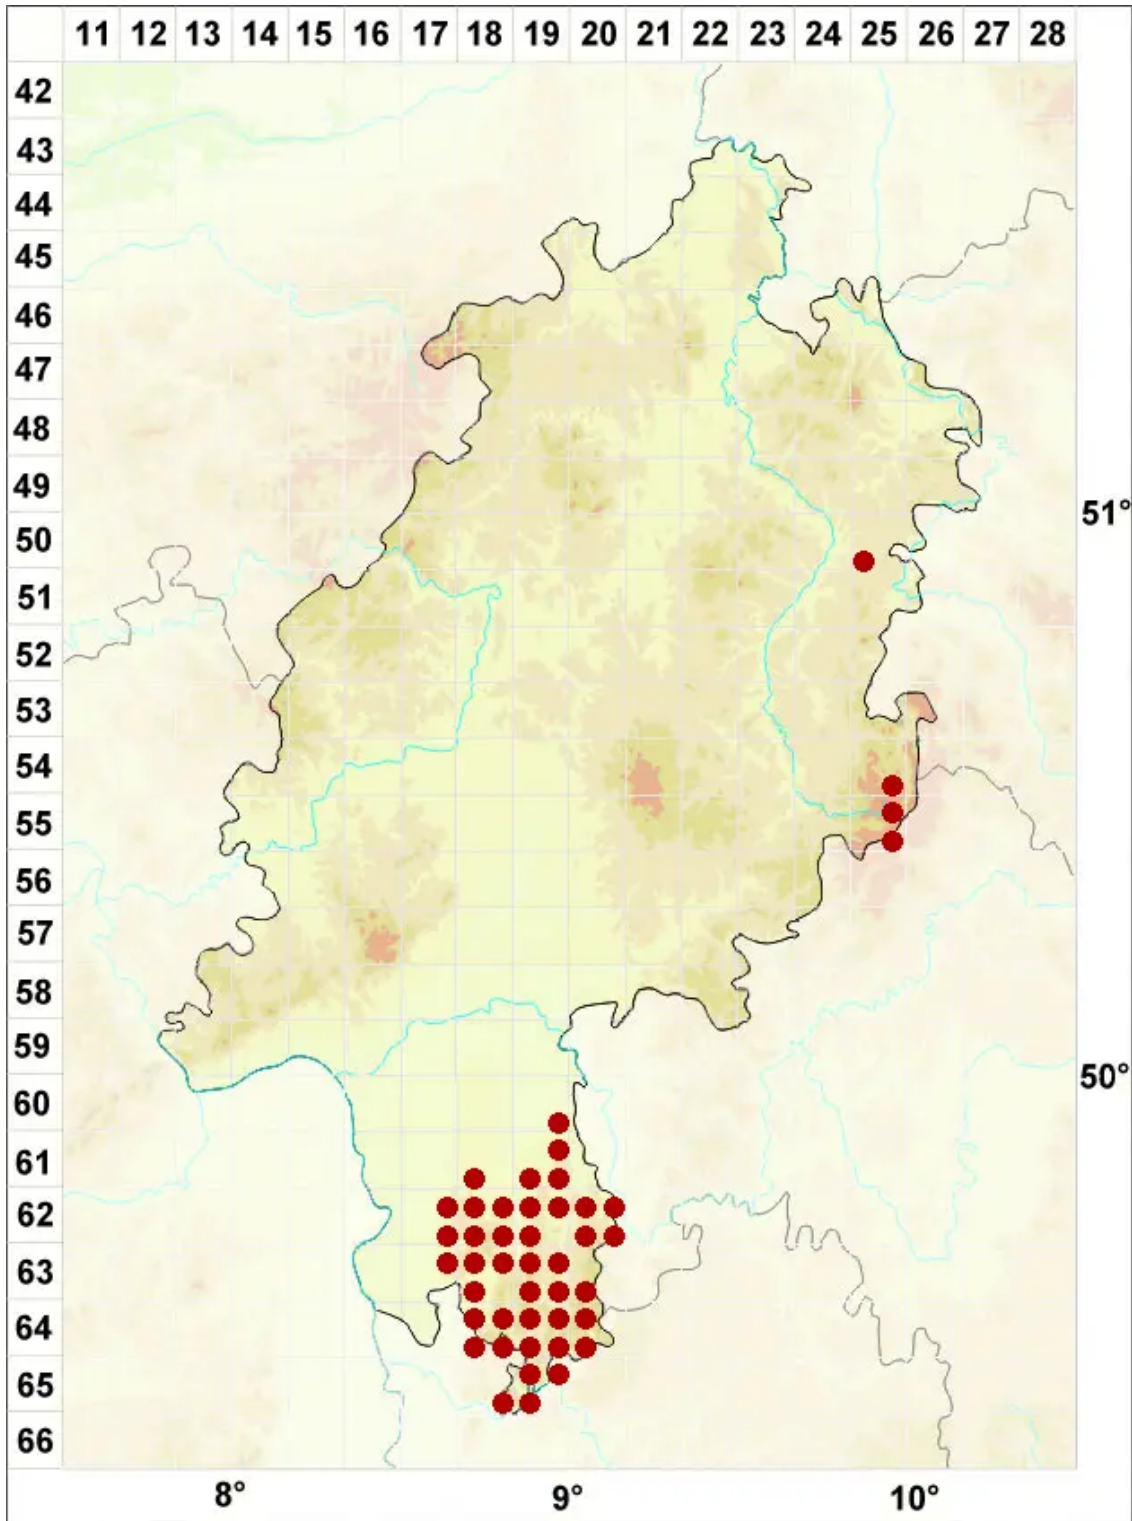

Micarea prasina Fr.

Lauchgrüne Krümflechte

Legende:

Symbole:

Ausgefülltes Symbol:
Zeitraum von 1980 bis heute (Aktuelle Angabe)

Leeres Symbol:
Zeitraum vor 1980 (Altangabe)

Quadrat: Herbarbeleg