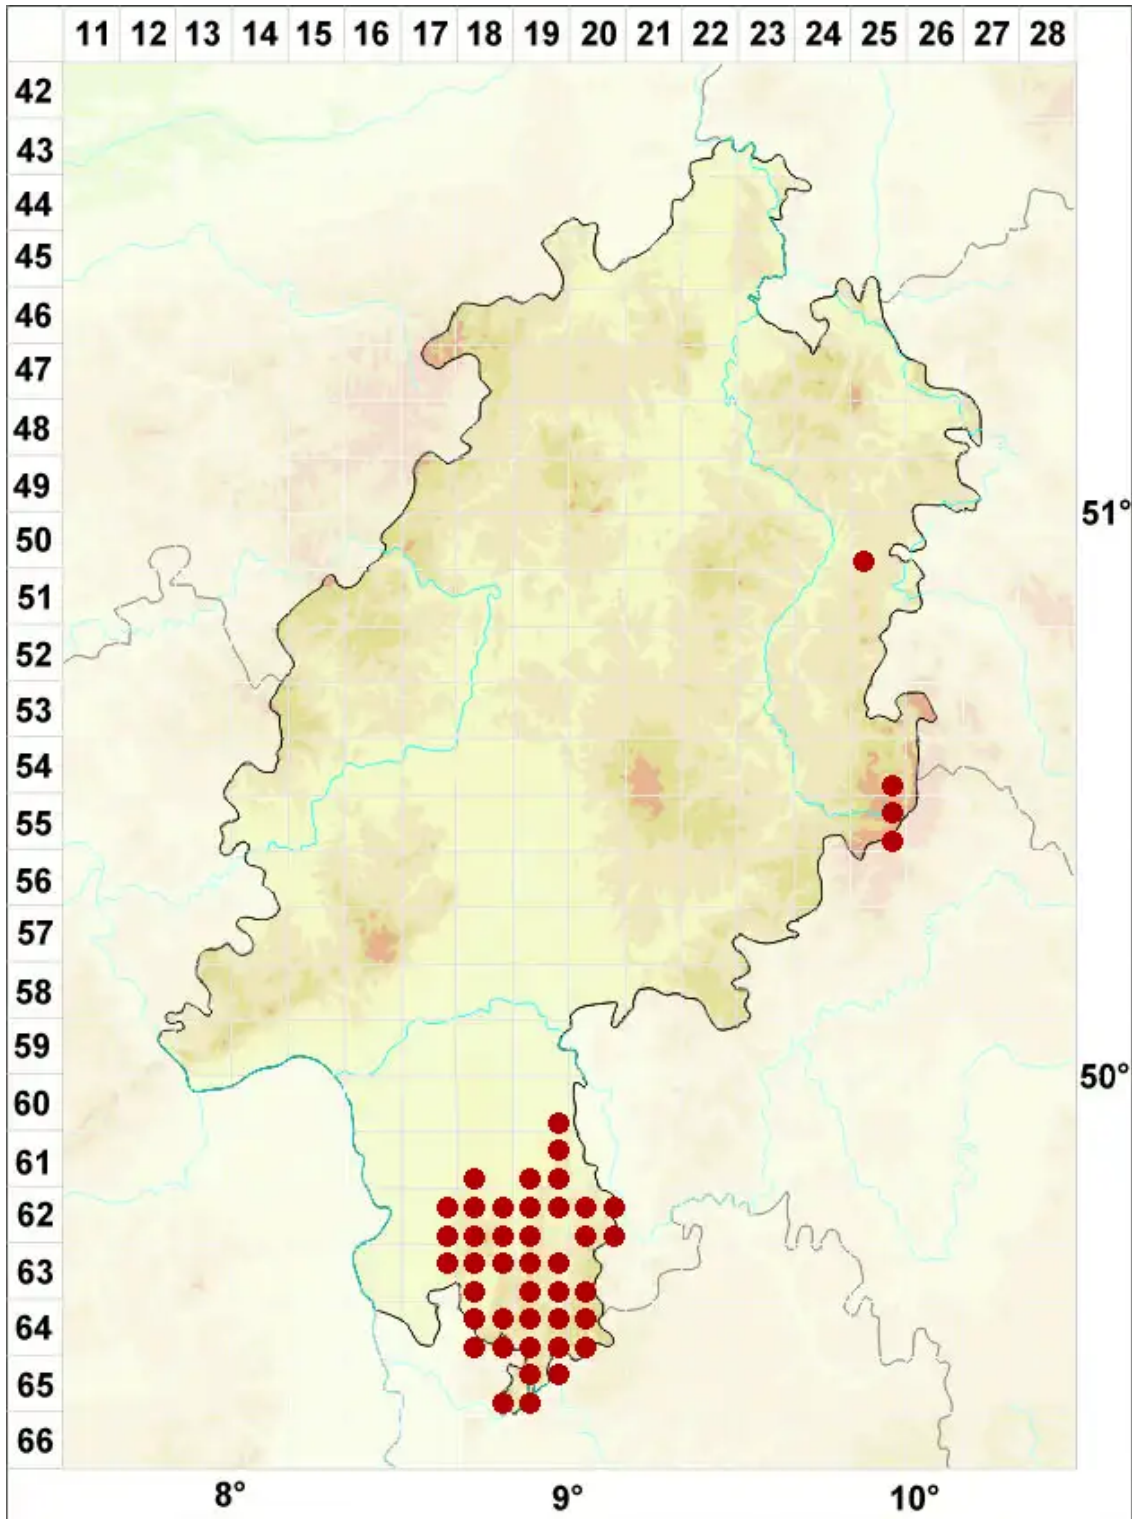

Micarea prasina Fr.

Lauchgrüne Krümflechte

Legende:

Symbole:

Ausgefülltes Symbol:
Zeitraum von 1980 bis heute (Aktuelle Angabe)

Leeres Symbol:
Zeitraum vor 1980 (Altangabe)

Quadrat: Herbarbeleg