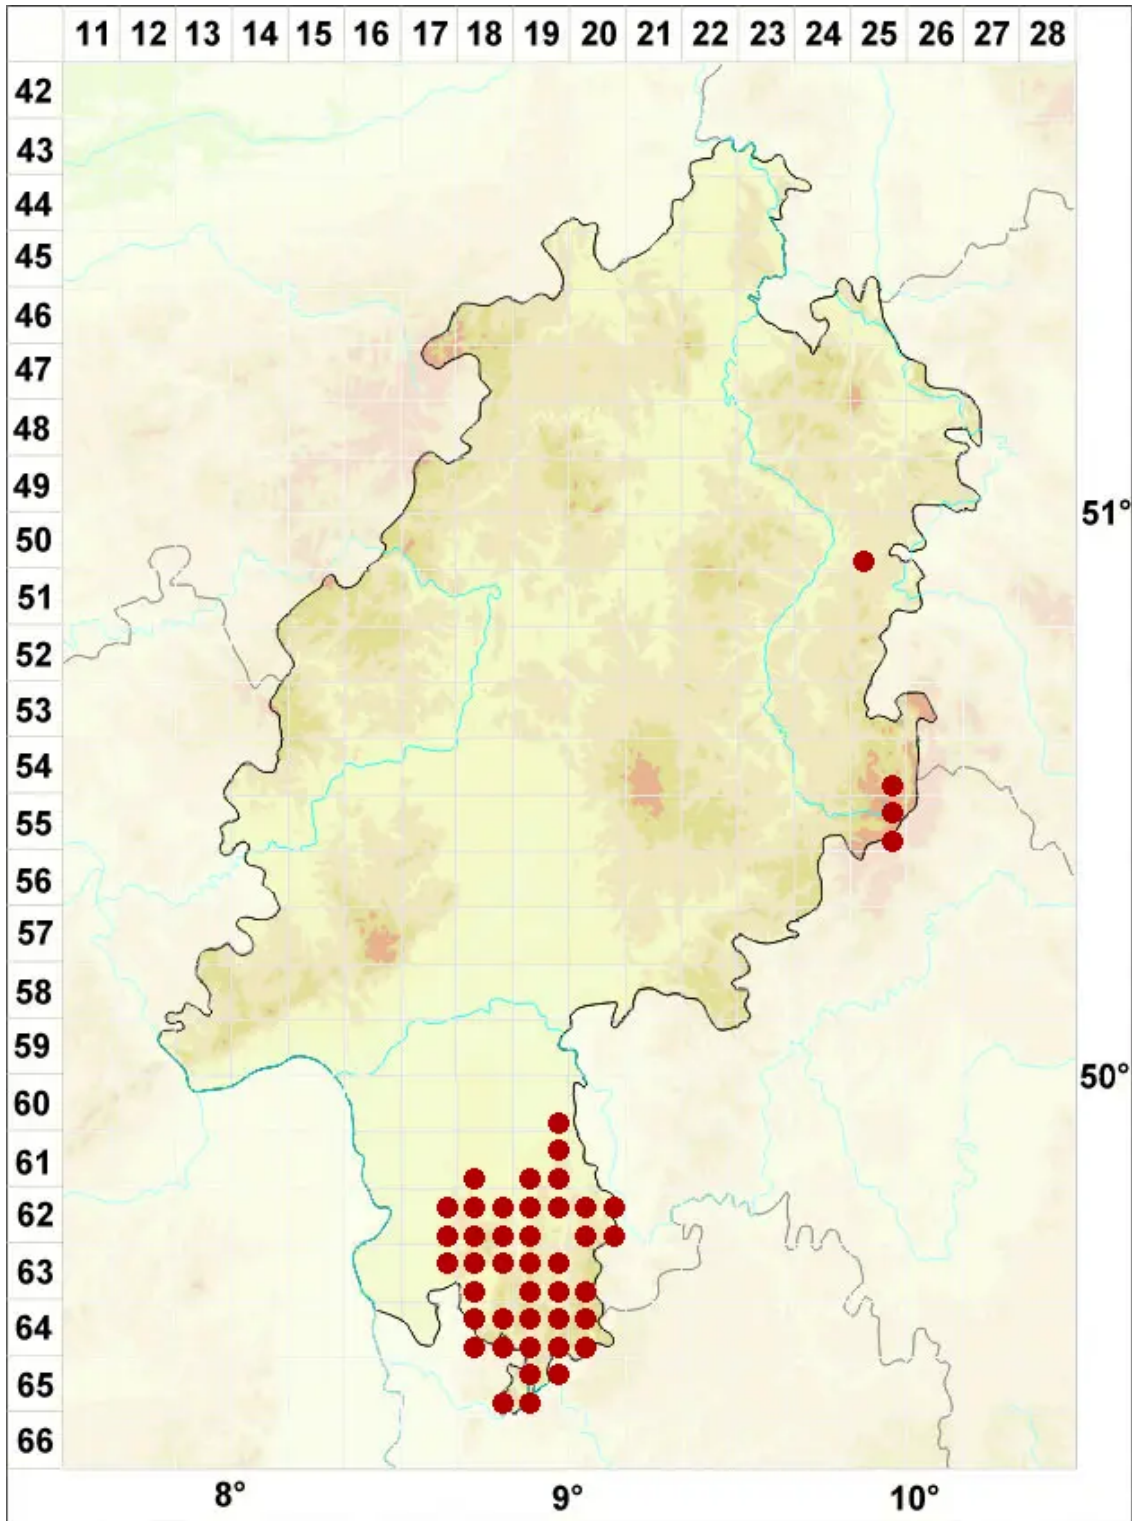

# Micarea prasina Fr.

Lauchgrüne Krümflechte

Legende:

**Symbole:**

Ausgefülltes Symbol:  
Zeitraum von 1980 bis heute (Aktuelle Angabe)

Leeres Symbol:  
Zeitraum vor 1980 (Altangabe)

Quadrat: Herbarbeleg