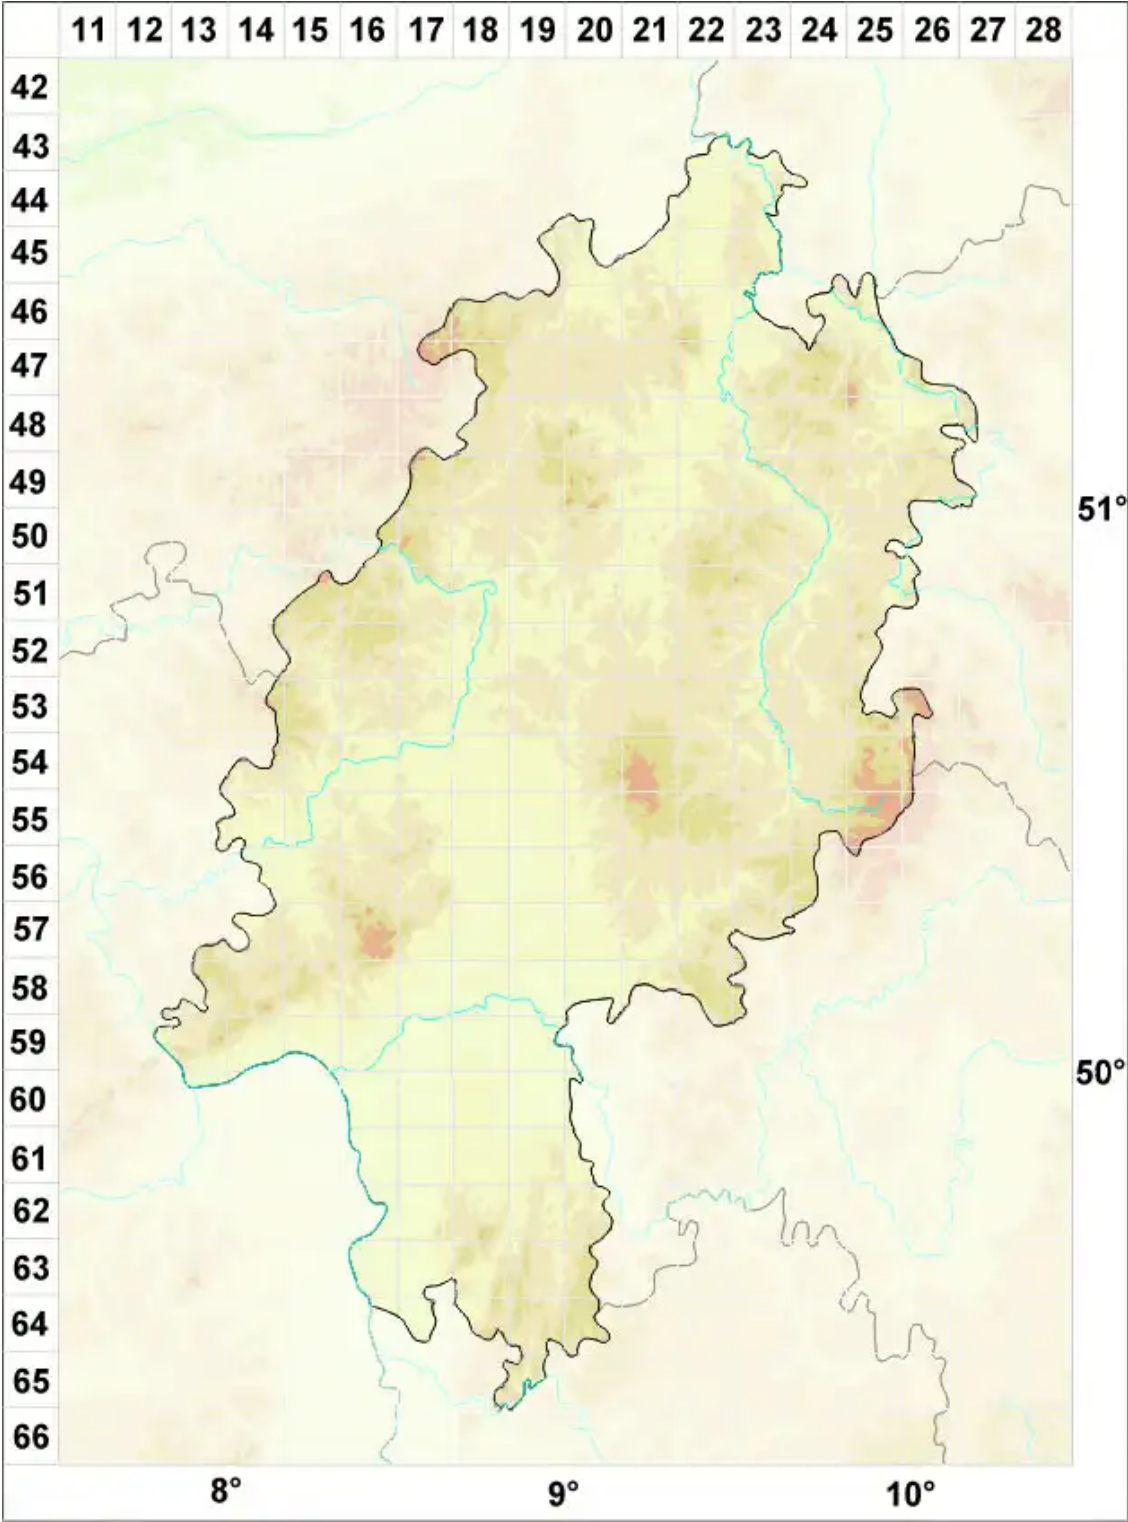

Lecidea saxonica H. Magn.

Legende:

- Symbole:**
- Ausgefülltes Symbol:
Zeitraum von 1980 bis heute (Aktuelle Angabe)
 - Leeres Symbol:
Zeitraum vor 1980 (Altangabe)
 - Quadrat: Herbarbeleg