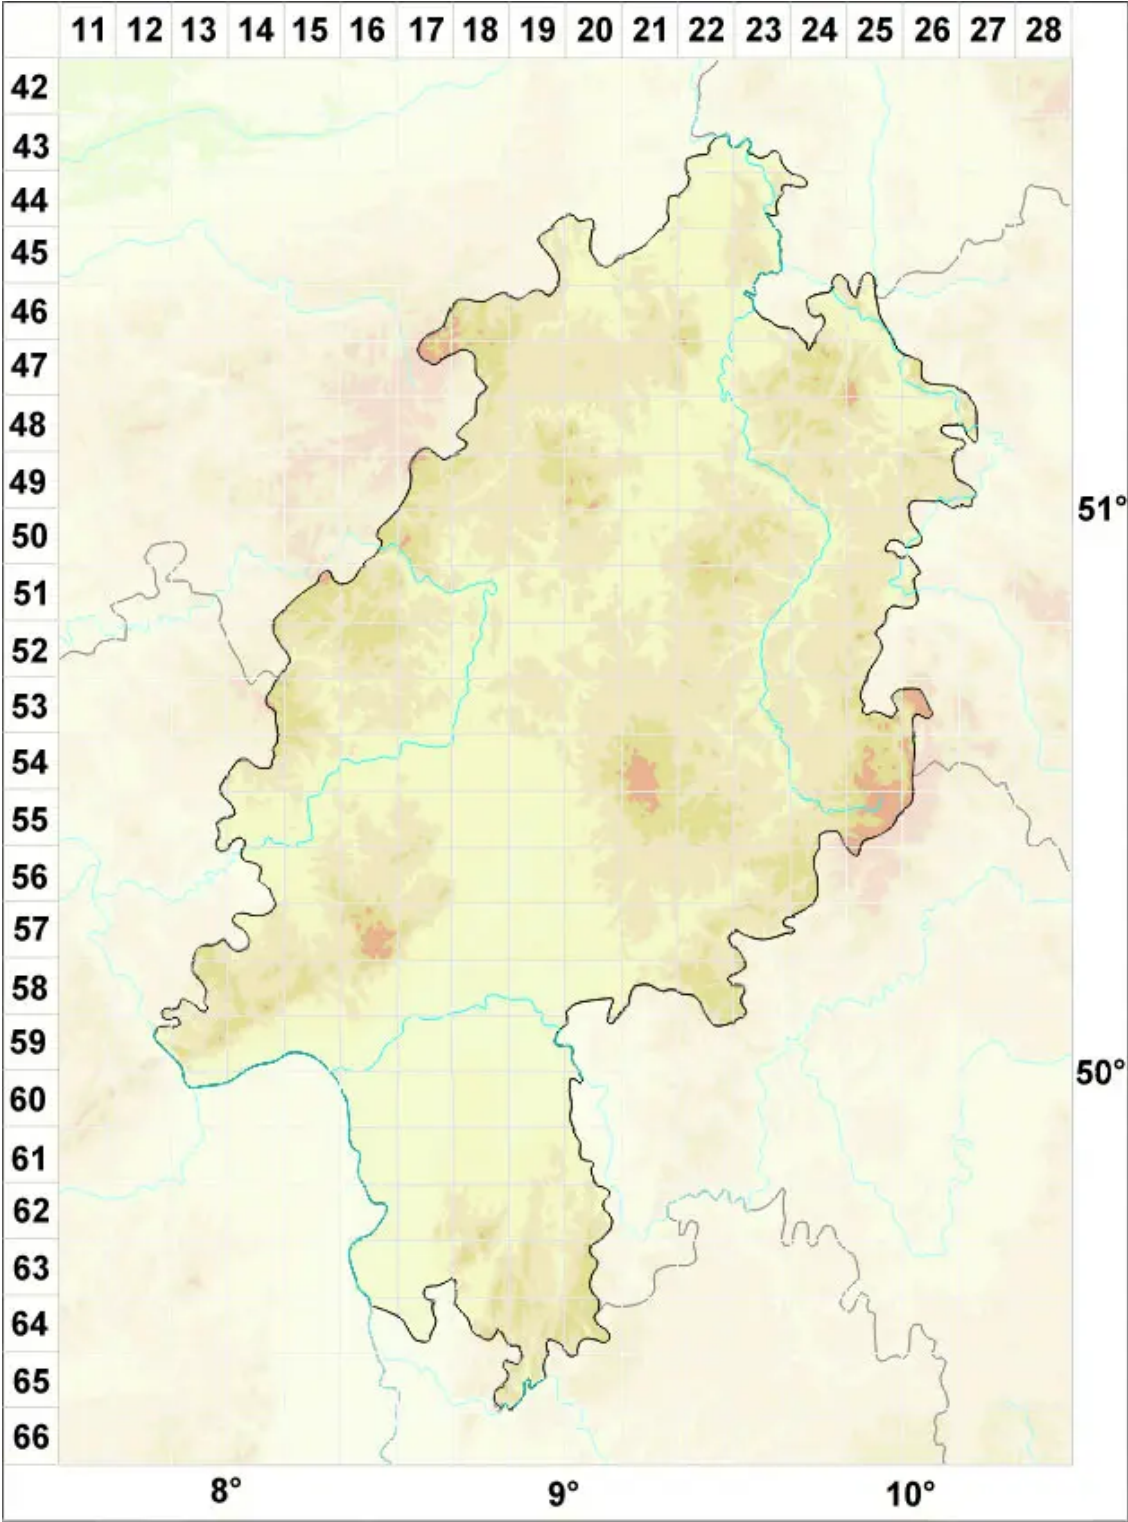

Lecidea scabridisca V. Wirth

Legende:

- Symbole:**
- Ausgefülltes Symbol:
Zeitraum von 1980 bis heute (Aktuelle Angabe)
 - Leeres Symbol:
Zeitraum vor 1980 (Altangabe)
 - Quadrat: Herbarbeleg