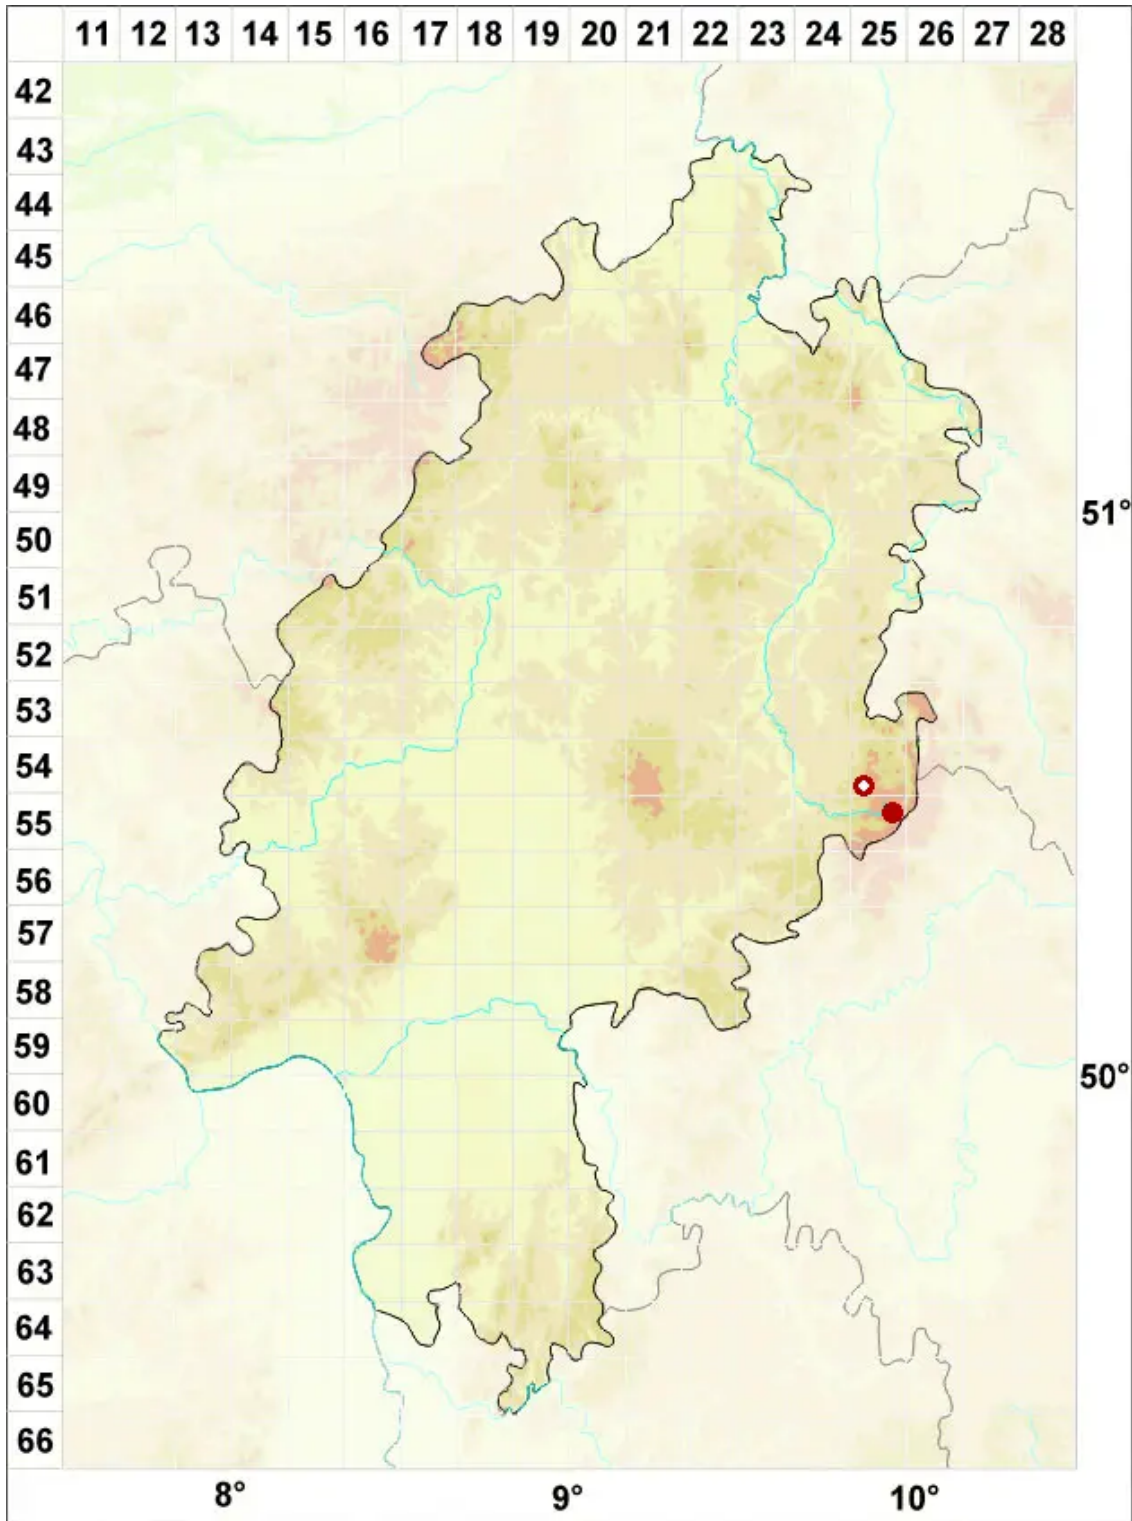

# Schaereria fuscocinerea (Nyl.) Clauzade & Cl. Roux

Braungrauer Netzfleck

Legende:

- Symbole:**
- Ausgefülltes Symbol:  
Zeitraum von 1980 bis heute (Aktuelle Angabe)
  - Leeres Symbol:  
Zeitraum vor 1980 (Altangabe)
  - Quadrat: Herbarbeleg