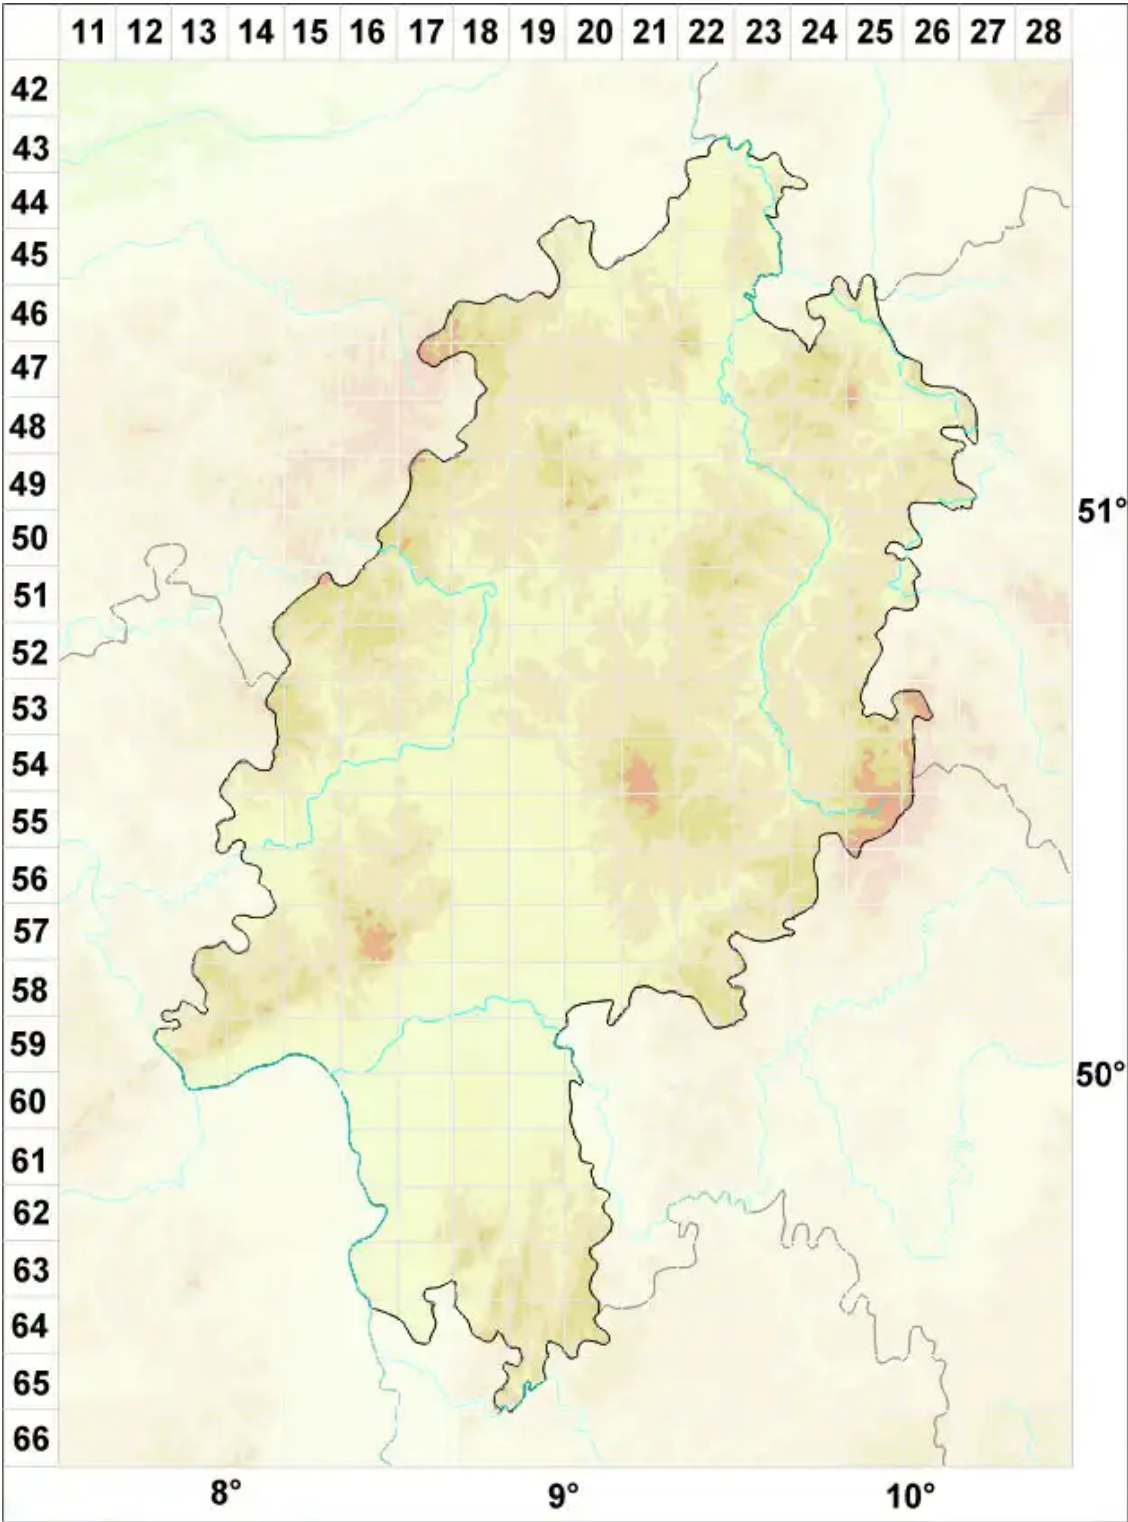

Lecidea tessellata Flörke

Legende:

- Symbole:**
- Ausgefülltes Symbol:
Zeitraum von 1980 bis heute (Aktuelle Angabe)
 - Leeres Symbol:
Zeitraum vor 1980 (Altangabe)
 - Quadrat: Herbarbeleg