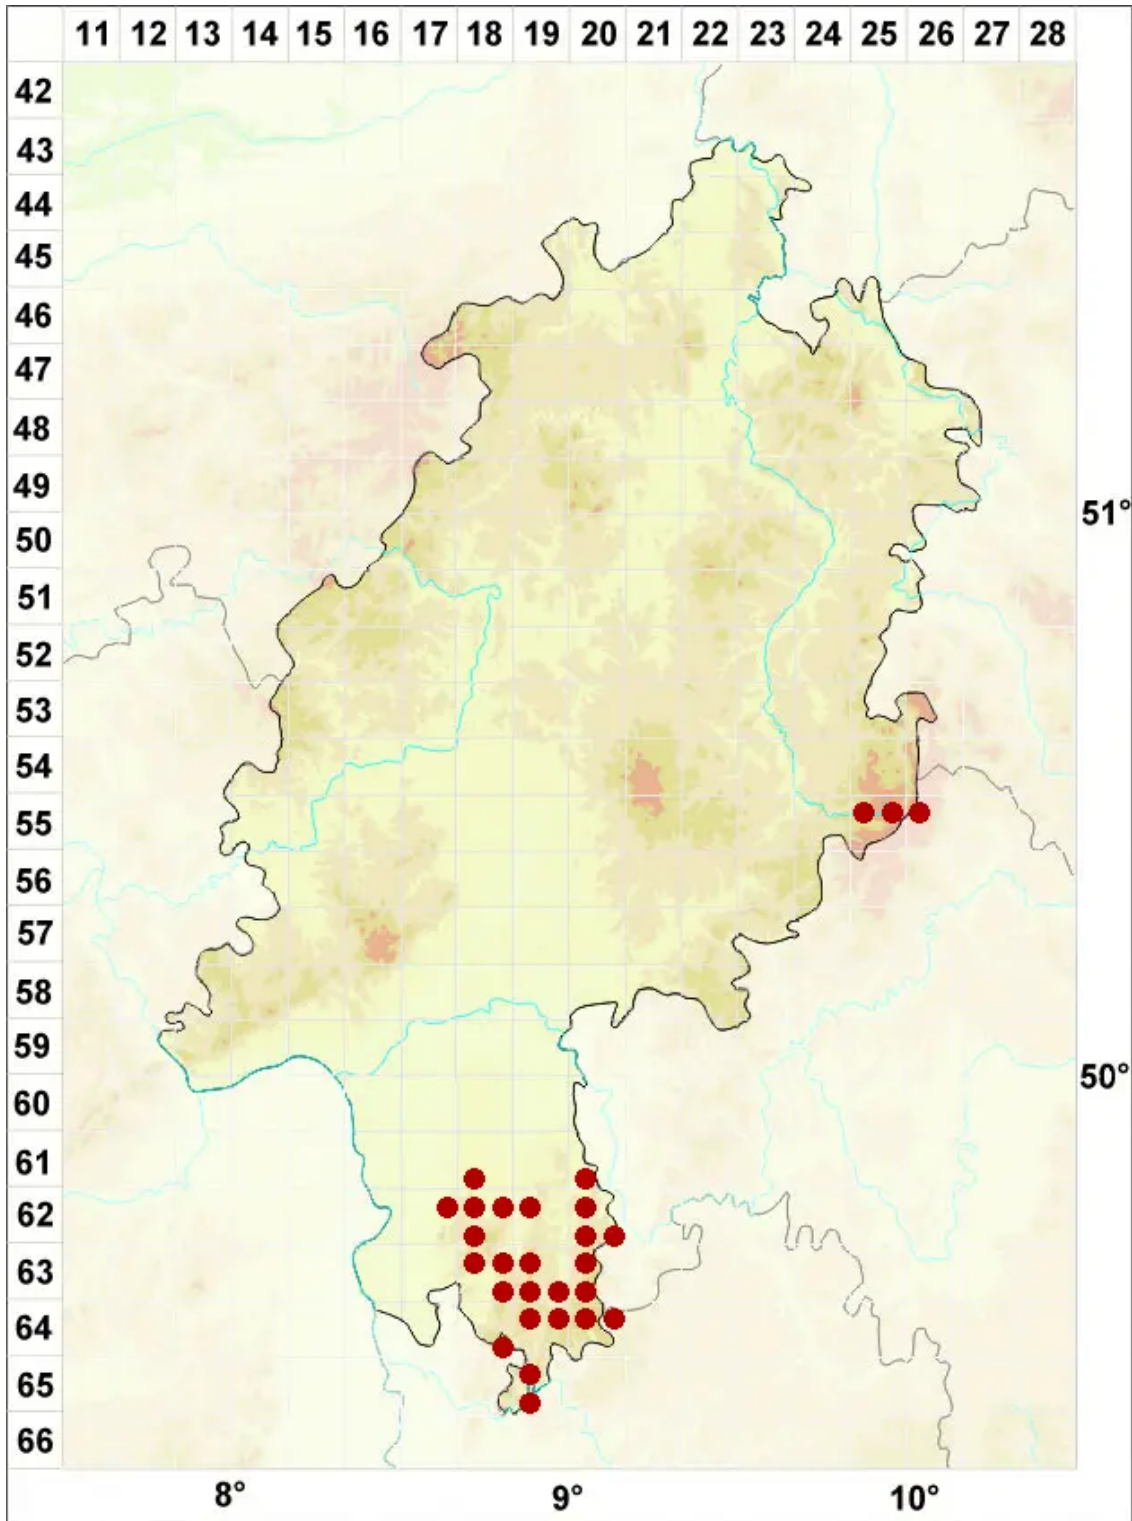

Placynthiella uliginosa (Schrad.) Coppins & P. James

Moor-Schwarznapfflechte

Legende:

Symbole:

Ausgefülltes Symbol:
Zeitraum von 1980 bis heute (Aktuelle Angabe)

Leeres Symbol:
Zeitraum vor 1980 (Altangabe)

Quadrat: Herbarbeleg