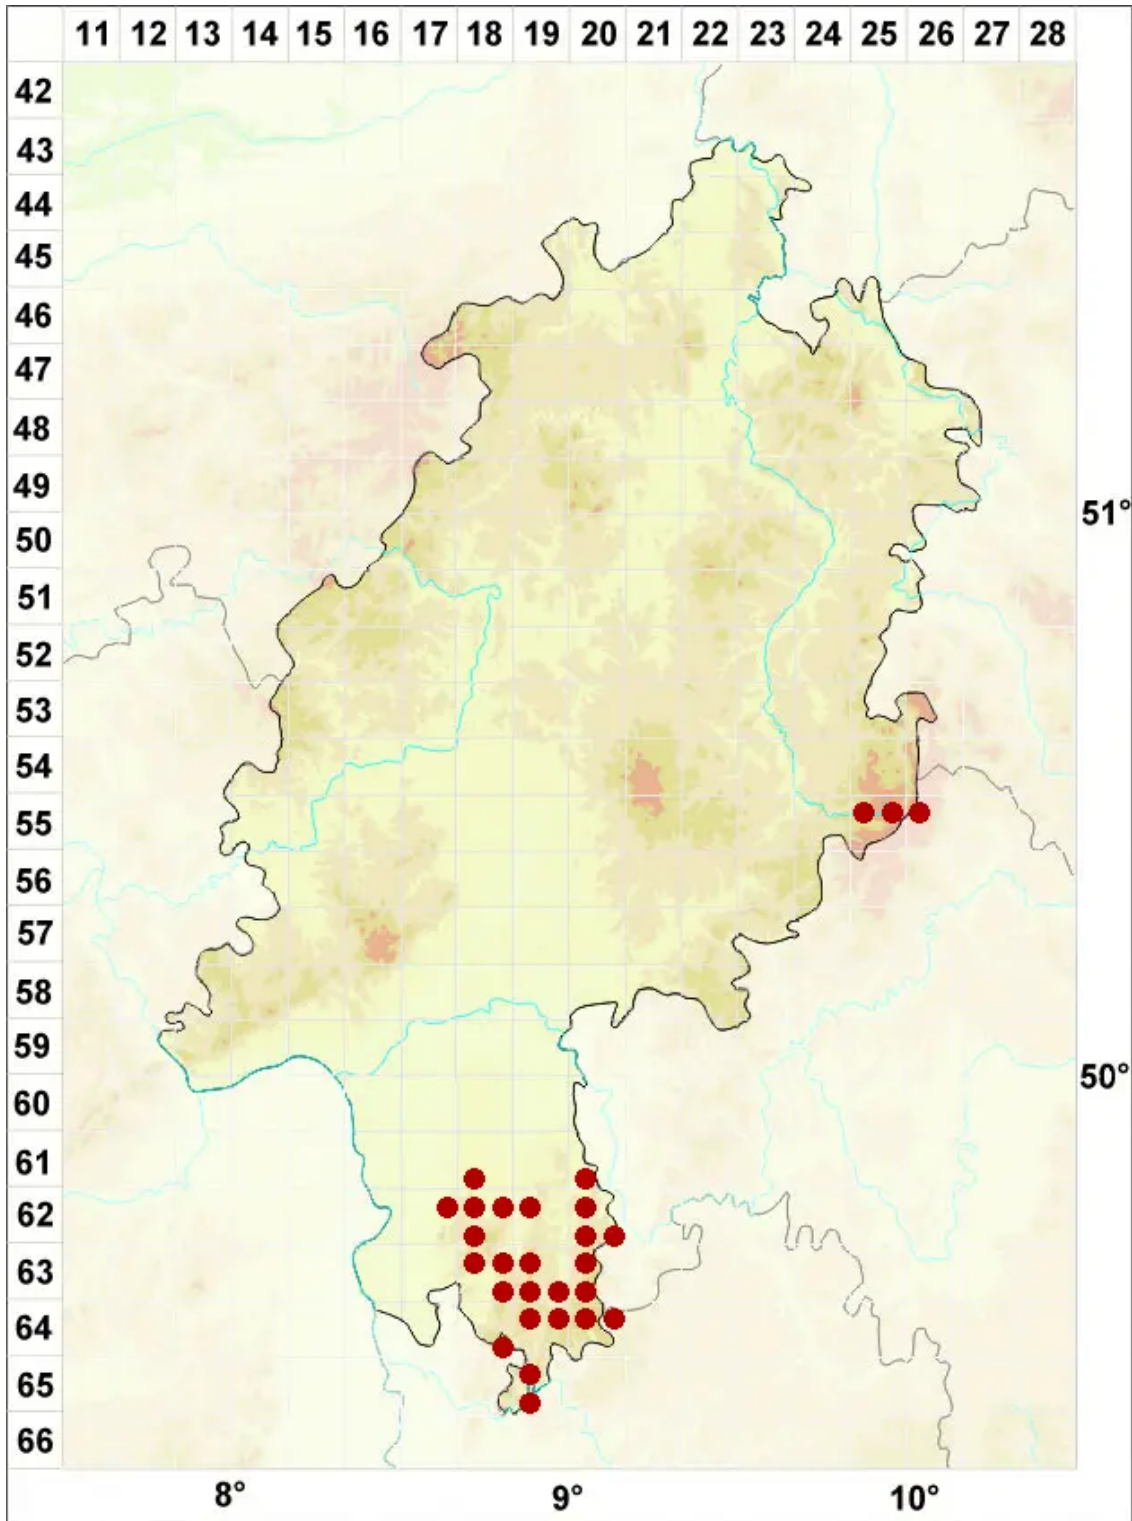

Placynthiella uliginosa (Schrad.) Coppins & P. James

Moor-Schwarznapfflechte

Legende:

- Symbole:**
- Ausgefülltes Symbol:
Zeitraum von 1980 bis heute (Aktuelle Angabe)
 - Leeres Symbol:
Zeitraum vor 1980 (Altangabe)
 - Quadrat: Herbarbeleg