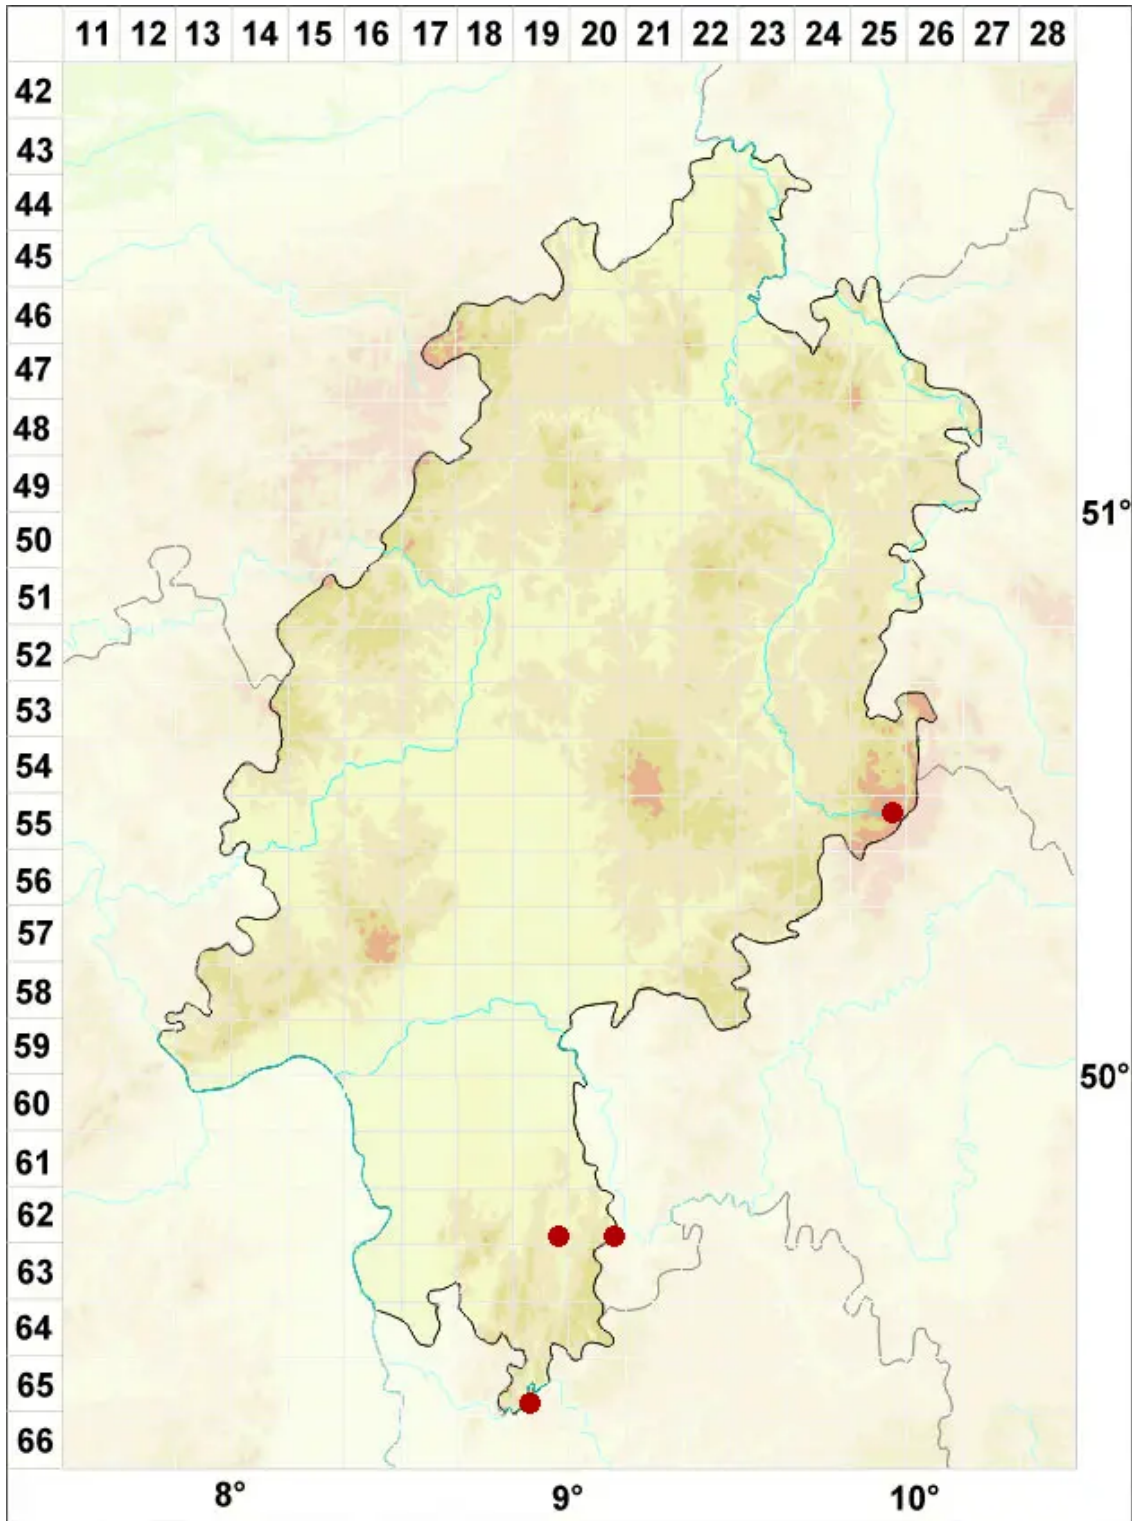

Lecidea ahlesii (Hepp) Nyl.

Ahles' Schwarznapfflechte

Legende:

Symbole:

Ausgefülltes Symbol:
Zeitraum von 1980 bis heute (Aktuelle Angabe)

Leeres Symbol:
Zeitraum vor 1980 (Altangabe)

Quadrat: Herbarbeleg