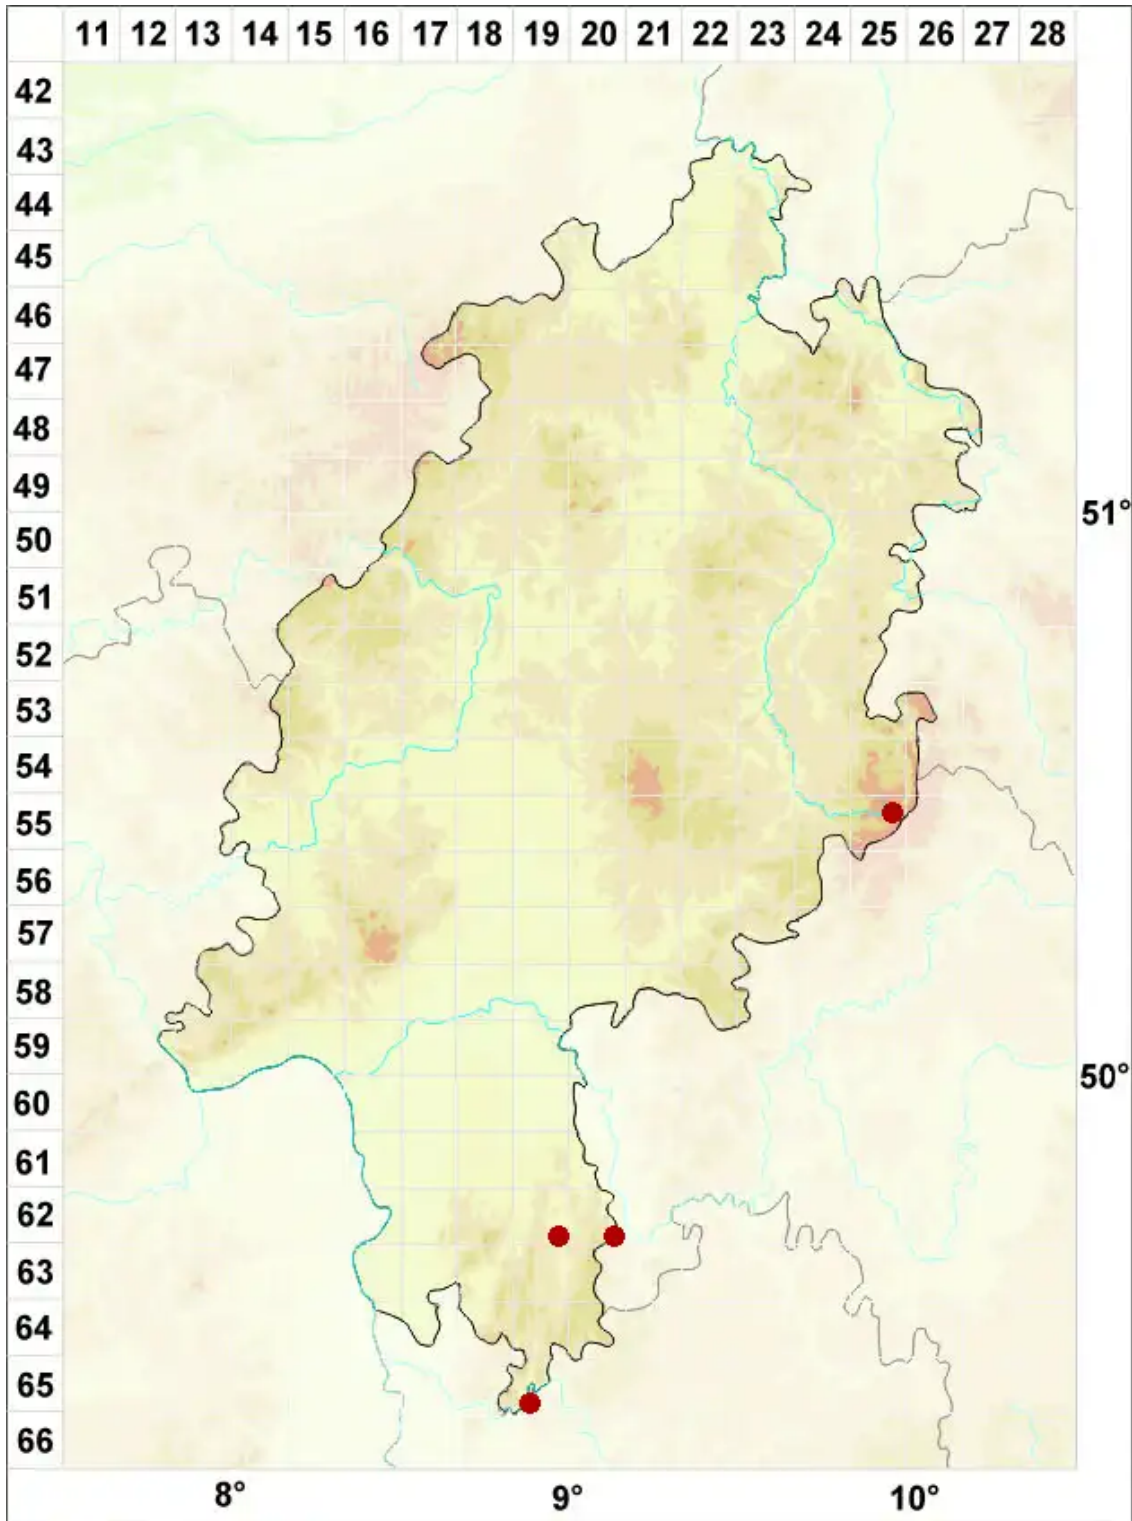

# Lecidea ahlesii (Hepp) Nyl.

Ahles' Schwarznapfflechte

Legende:

**Symbole:**

Ausgefülltes Symbol:  
Zeitraum von 1980 bis heute (Aktuelle Angabe)

Leeres Symbol:  
Zeitraum vor 1980 (Altangabe)

Quadrat: Herbarbeleg