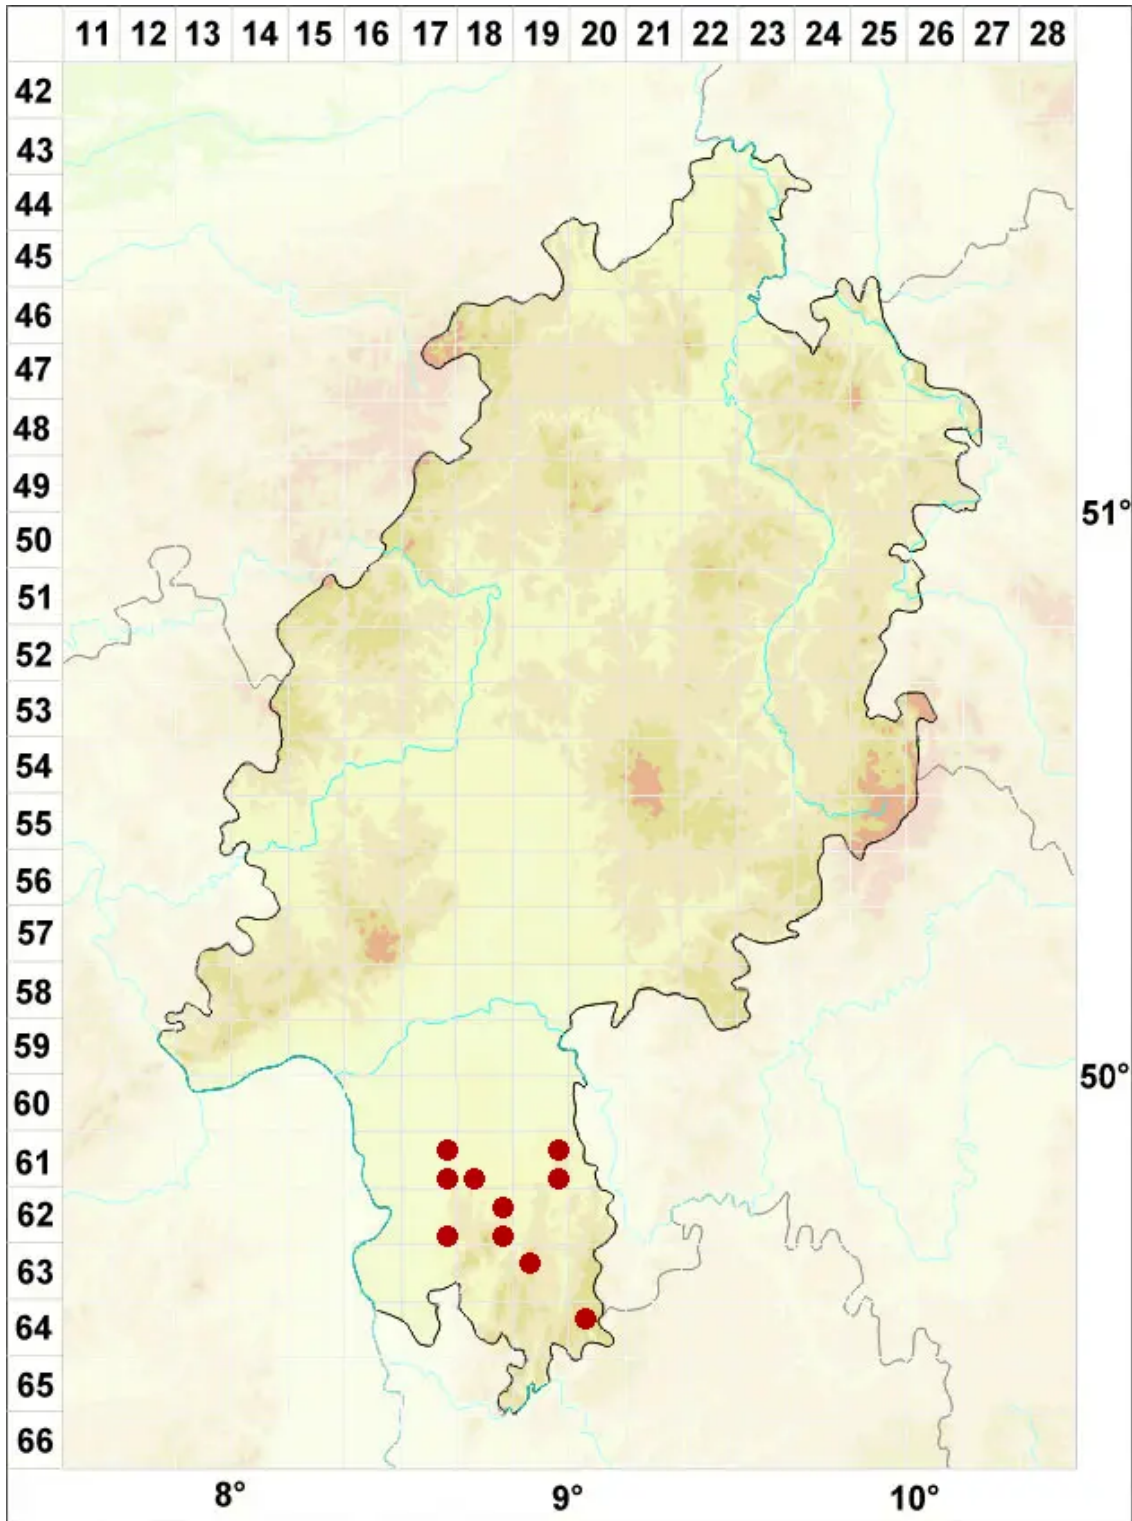

Lecidea variegatula Nyl.

Bunte Schwarznappflechte

Legende:

Symbole:

Ausgefülltes Symbol:
Zeitraum von 1980 bis heute (Aktuelle Angabe)

Leeres Symbol:
Zeitraum vor 1980 (Altangabe)

Quadrat: Herbarbeleg