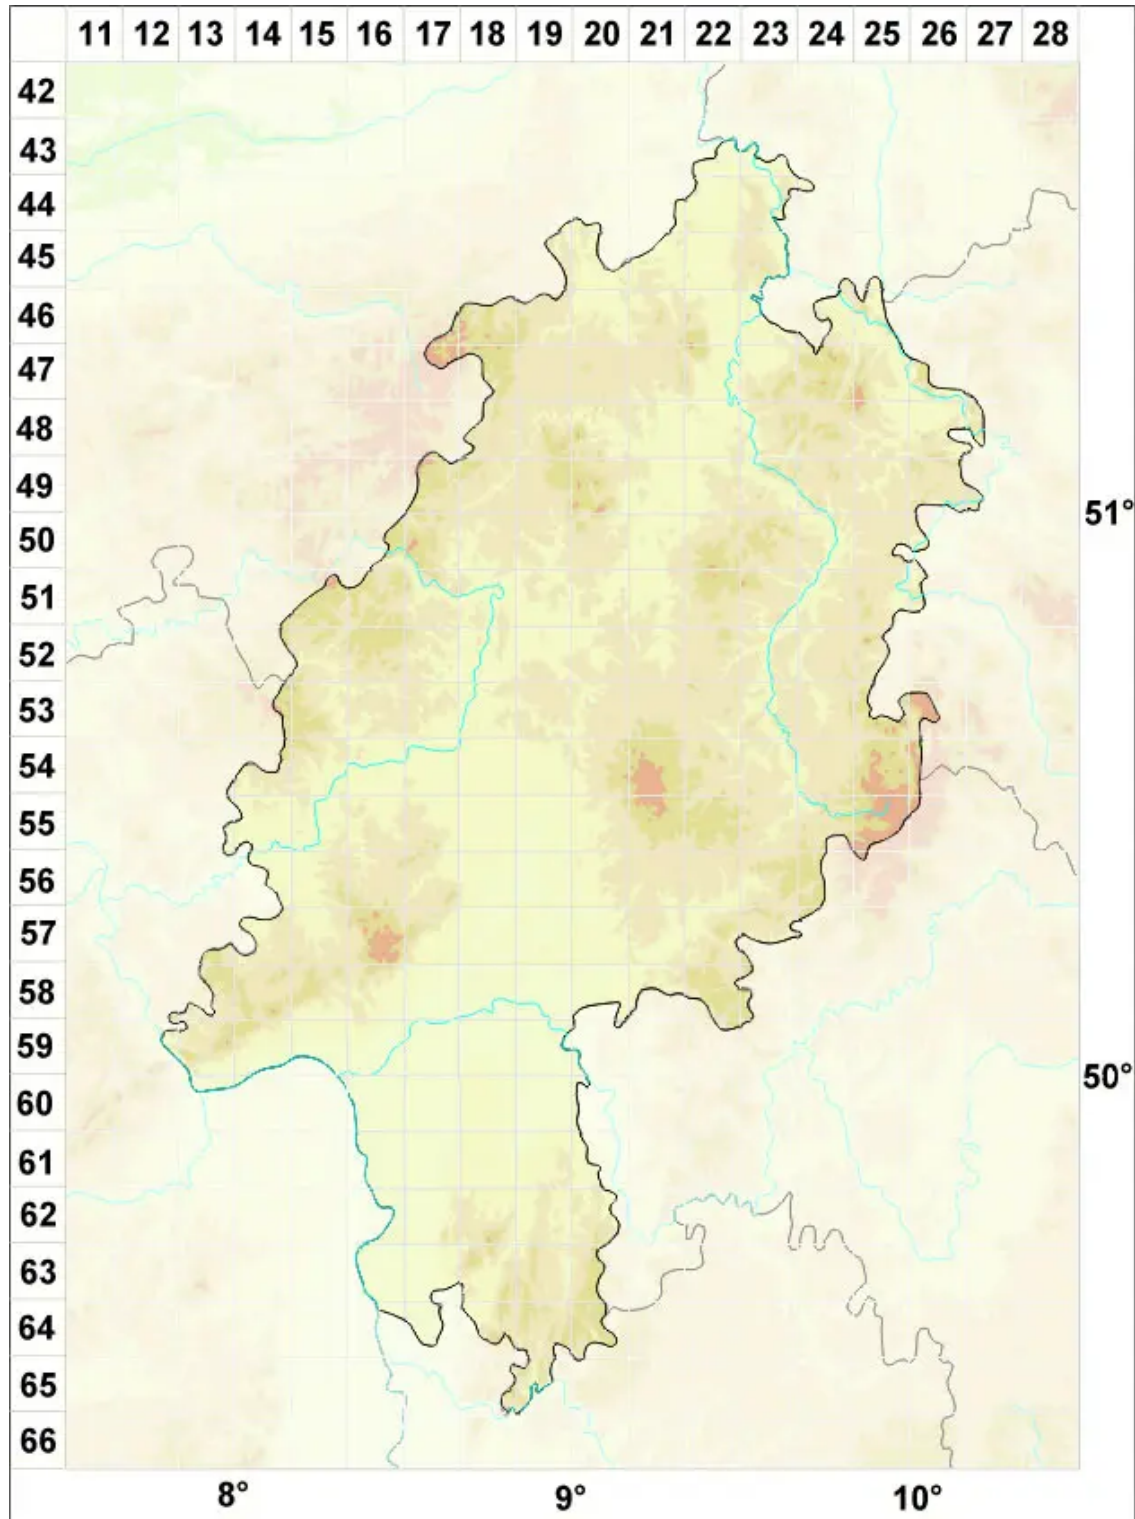

# Claurouxia chalybeiodes (Nyl.) D. Hawksw.

Grünschwarze Schwarznapfflechte

Legende:

- Symbole:**
- Ausgefülltes Symbol:  
Zeitraum von 1980 bis heute (Aktuelle Angabe)
  - Leeres Symbol:  
Zeitraum vor 1980 (Altangabe)
  - Quadrat: Herbarbeleg